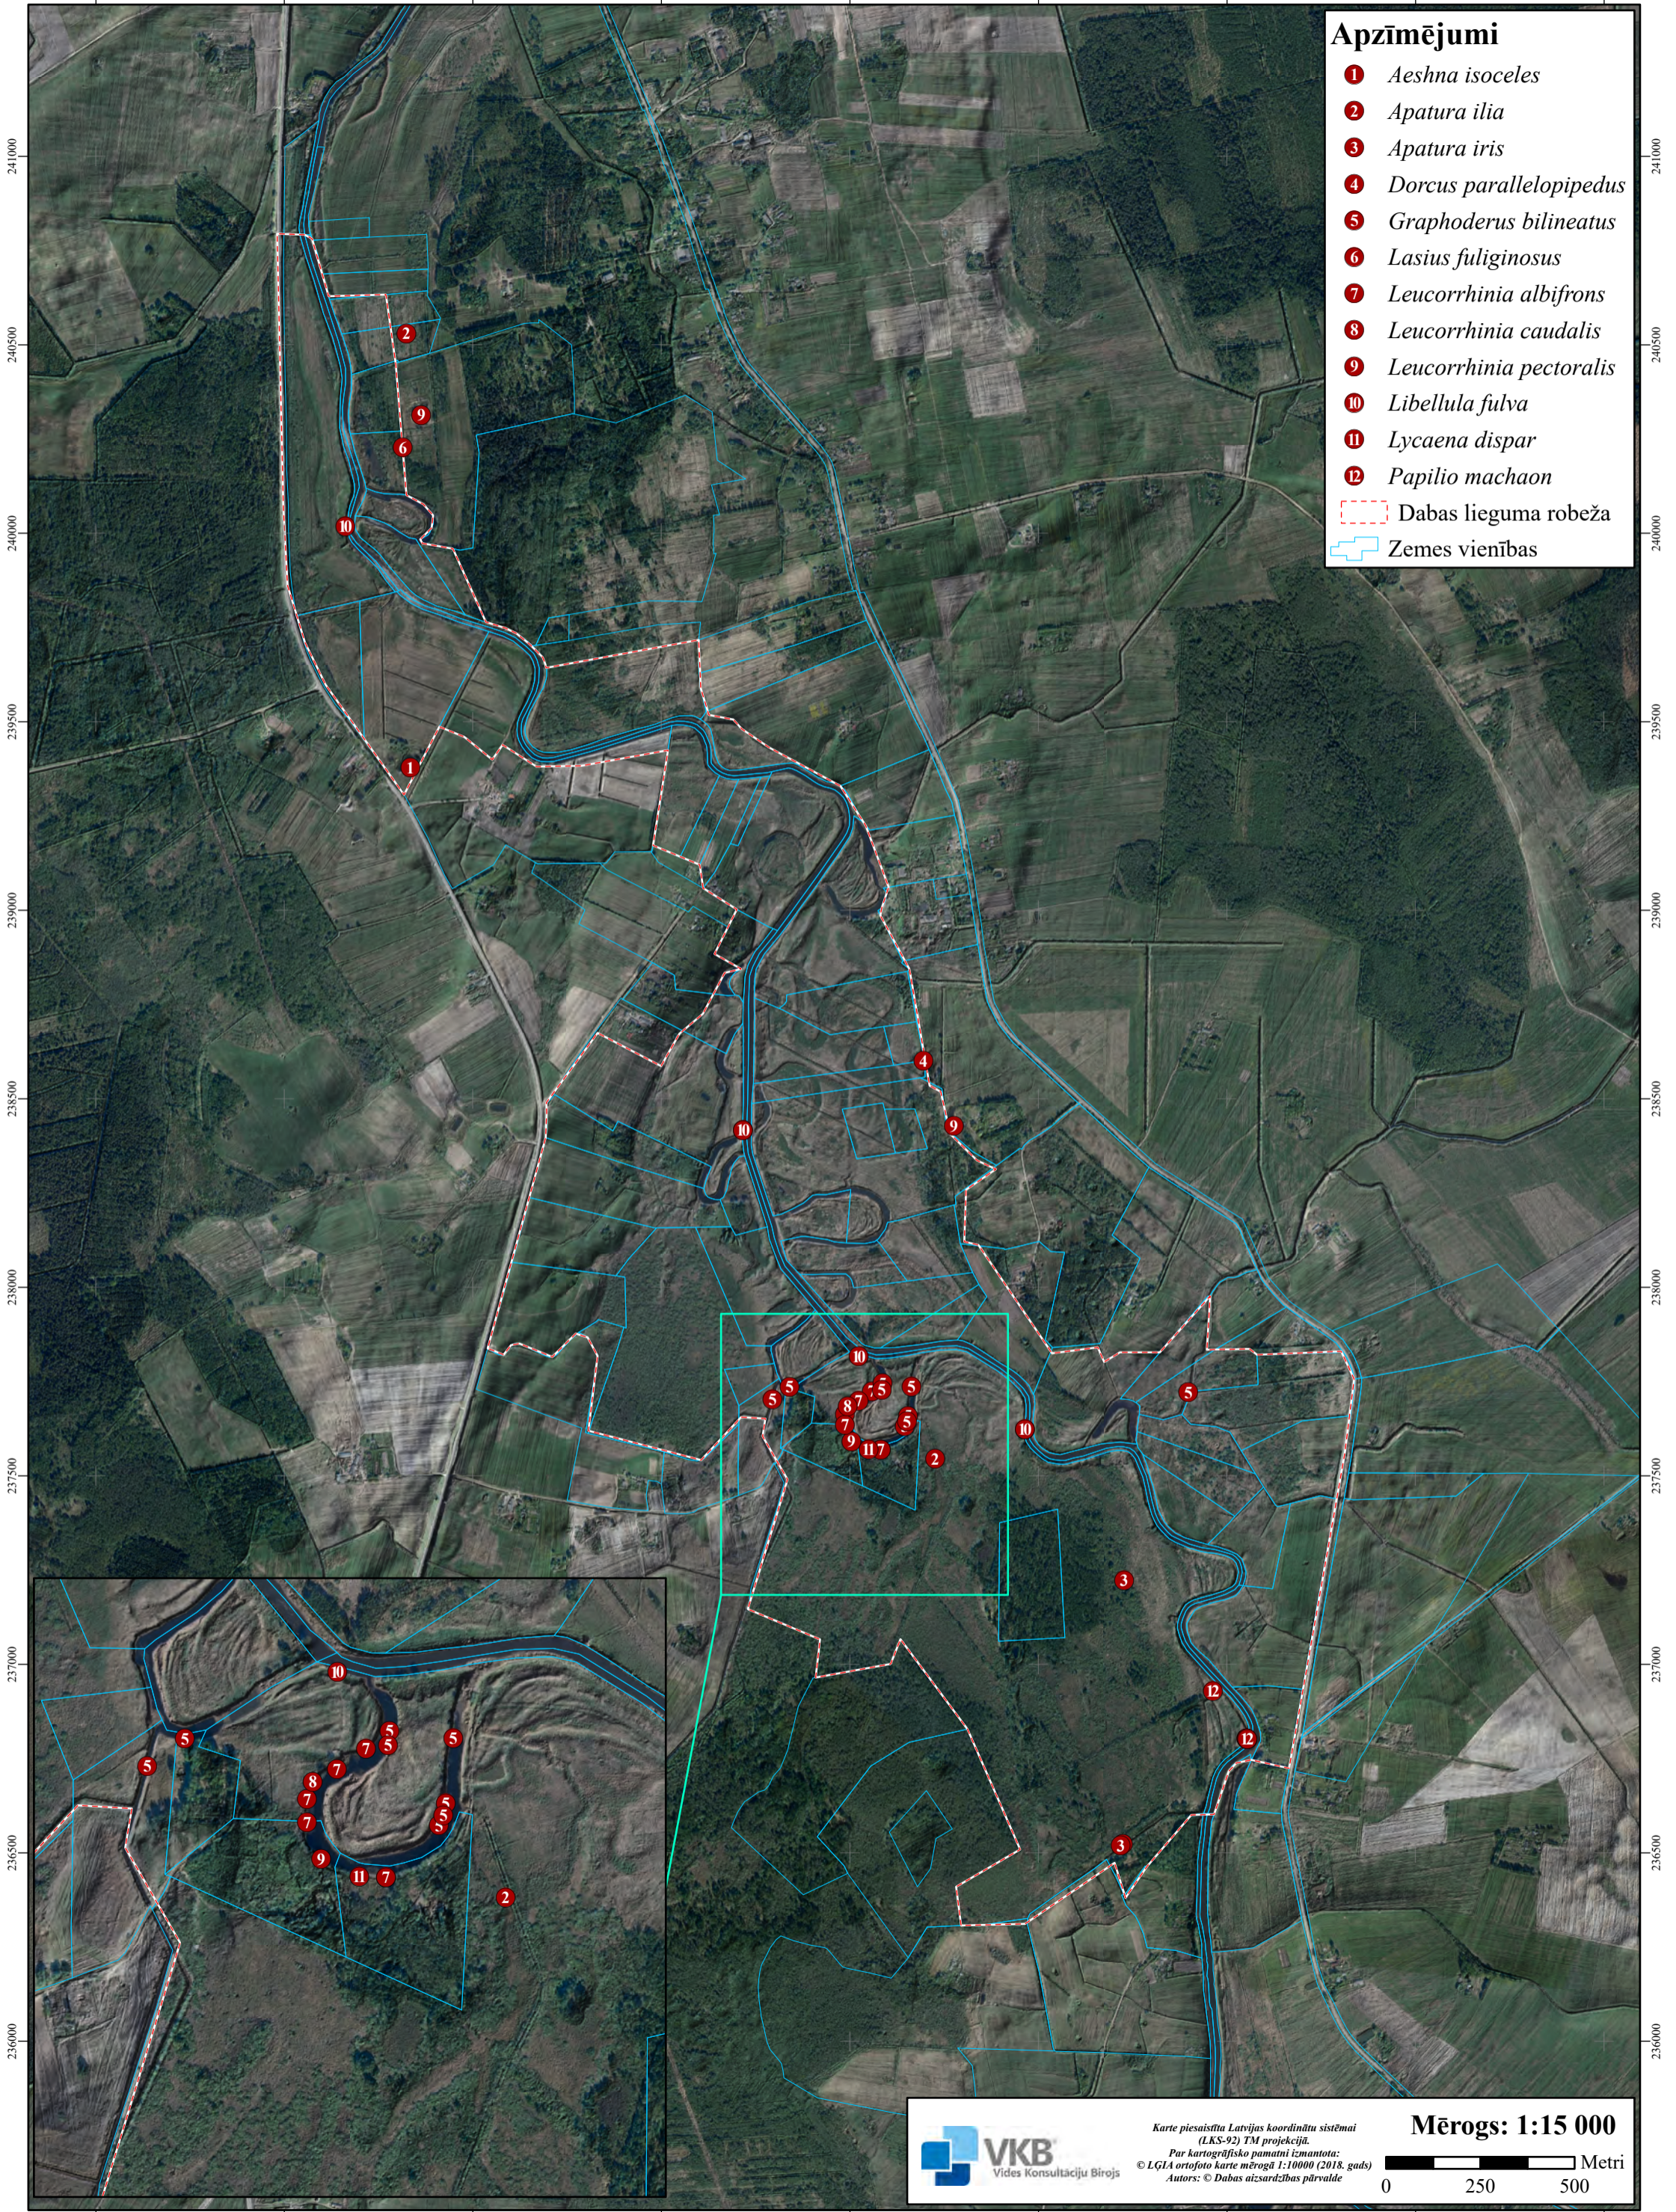

645500 646000 646500 647000 647500 648000 648500 649000 649500

- Apzīmējumi**
- ① *Aeshna isoceles*
 - ② *Apatura ilia*
 - ③ *Apatura iris*
 - ④ *Dorcus parallelipedus*
 - ⑤ *Graphoderus bilineatus*
 - ⑥ *Lasius fuliginosus*
 - ⑦ *Leucorrhinia albifrons*
 - ⑧ *Leucorrhinia caudalis*
 - ⑨ *Leucorrhinia pectoralis*
 - ⑩ *Libellula fulva*
 - ⑪ *Lycaena dispar*
 - ⑫ *Papilio machaon*
 - Dabas lieguma robeža
 - Zemes vienības

241000
240500
240000
239500
239000
238500
238000
237500
237000
236500
236000

241000
240500
240000
239500
239000
238500
238000
237500
237000
236500
236000

645500 646000 646500 647000 647500 648000 648500 649000 649500

VKB
 Vides Konsultāciju Birojs

Karte piesaistīta Latvijas koordinātu sistēmai (LKS-92) TM projekcijā.
 Par kartogrāfisko pamatni izmantota: © LGIA ortofoto karte mērogā 1:10000 (2018. gads)
 Autors: © Dabas aizsardzības pārvalde

Mērogs: 1:15 000
 0 250 500 Metri