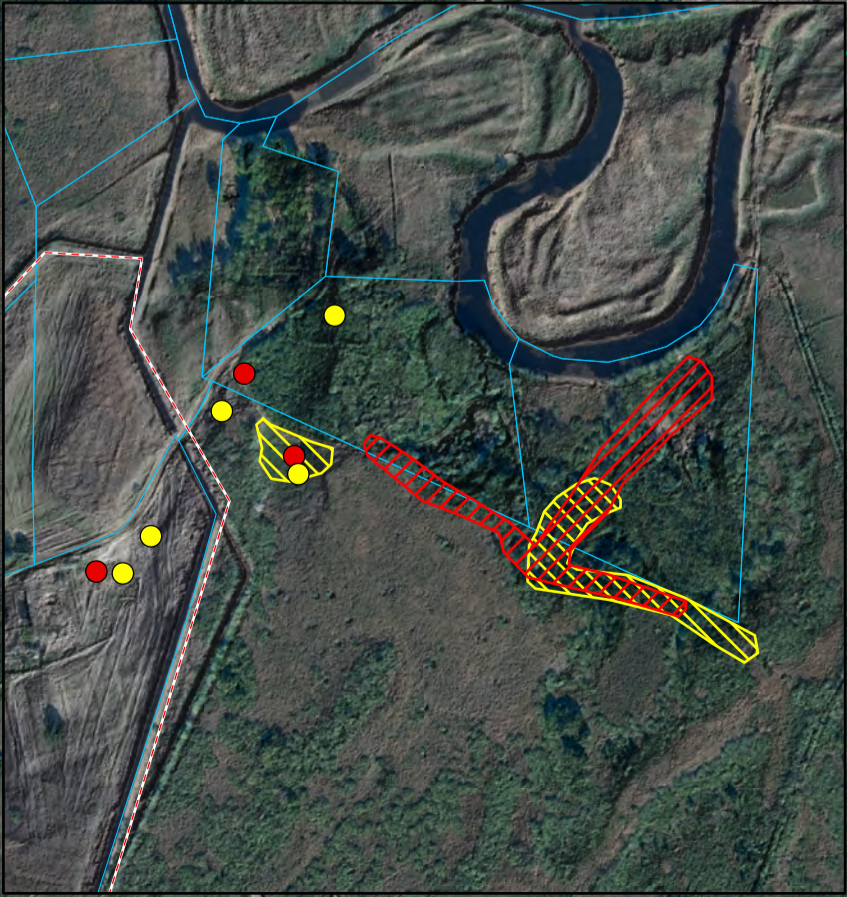

**Apzīmējumi**

- *Agrimonia pilosa*
- *Gladiolus imbricatus*
- ▨ *Agrimonia pilosa*
- ▨ *Gladiolus imbricatus*
- Dabas lieguma robeža
- Zemes vienības

Karte piesaistīta Latvijas koordinātu sistēmai (LKS-92) TM projekcijā.  
 Par kartogrāfisko pamatni izmantota:  
 © LGIA ortofoto karte mērogā 1:10000 (2018. gads)  
 Autors: © Dabas aizsardzības pārvalde

**Mērogs: 1:15 000**