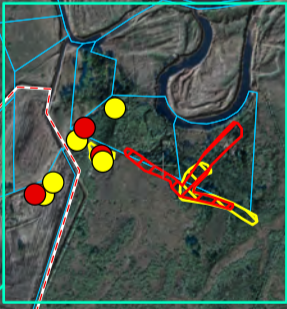

**Apzīmējumi**

- *Agrimonia pilosa*
- *Gladiolus imbricatus*
- ▨ *Agrimonia pilosa*
- ▨ *Gladiolus imbricatus*
- Dabas lieguma robeža
- Zemes vienības

Karte piesaistīta Latvijas koordinātu sistēmai (LKS-92) TM projekcijā.  
 Par kartogrāfisko pamatni izmantota:  
 © LGIA ortofoto karte mērogā 1:10000 (2018. gads)  
 Autors: © Dabas aizsardzības pārvalde