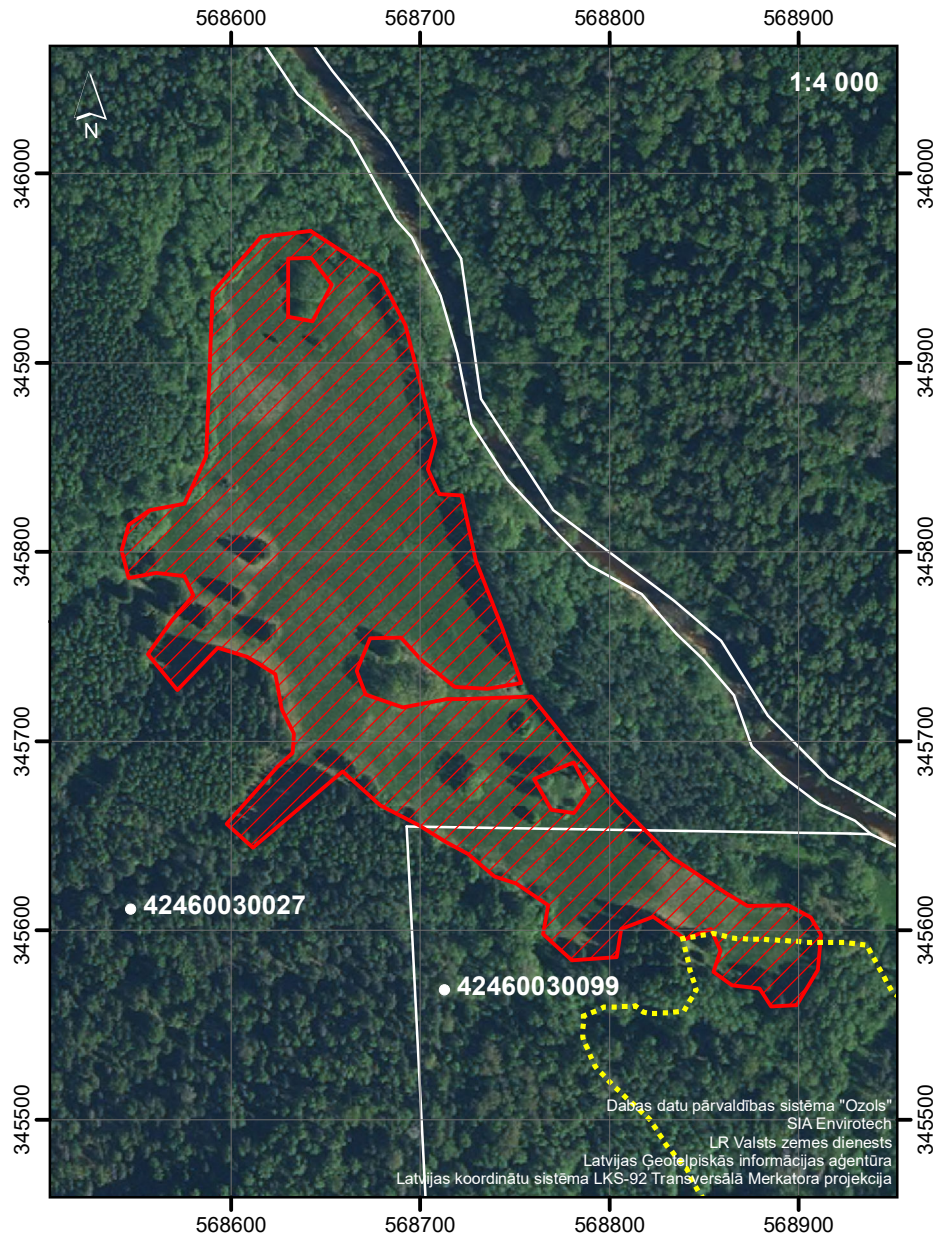

**Īpašuma "Gaujas NP Drabeši" pakalpojumu platības "Roču pļava" plāns
(zemes vienību apzīmējumi 42460030027 un 42460030099)**

Apzīmējumi:

-  - pakalpojuma platība 4,23 ha
-  - kadastra līnijas
-  - tūristu taka