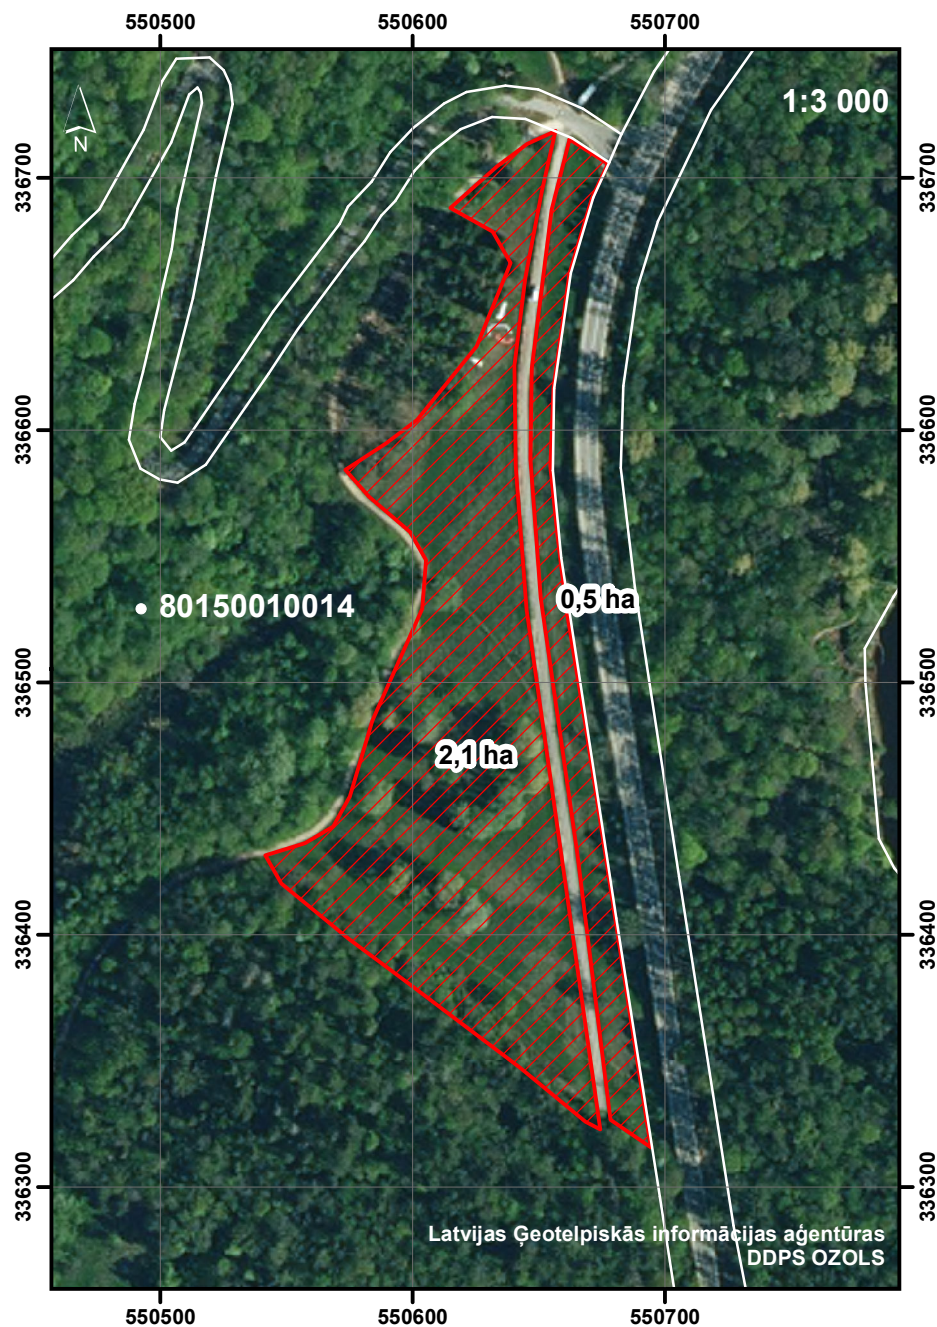

Īpašuma "Gaujas NP Siguldas novads" pakalpojuma platības  
"Serpentīna pļava" plāns  
(zemes vienības apzīmējums 80150010030)

**Apzīmējumi:**

-  - pakalpojuma platība 2,6 ha
-  - zemes vienību kadastra līnijas