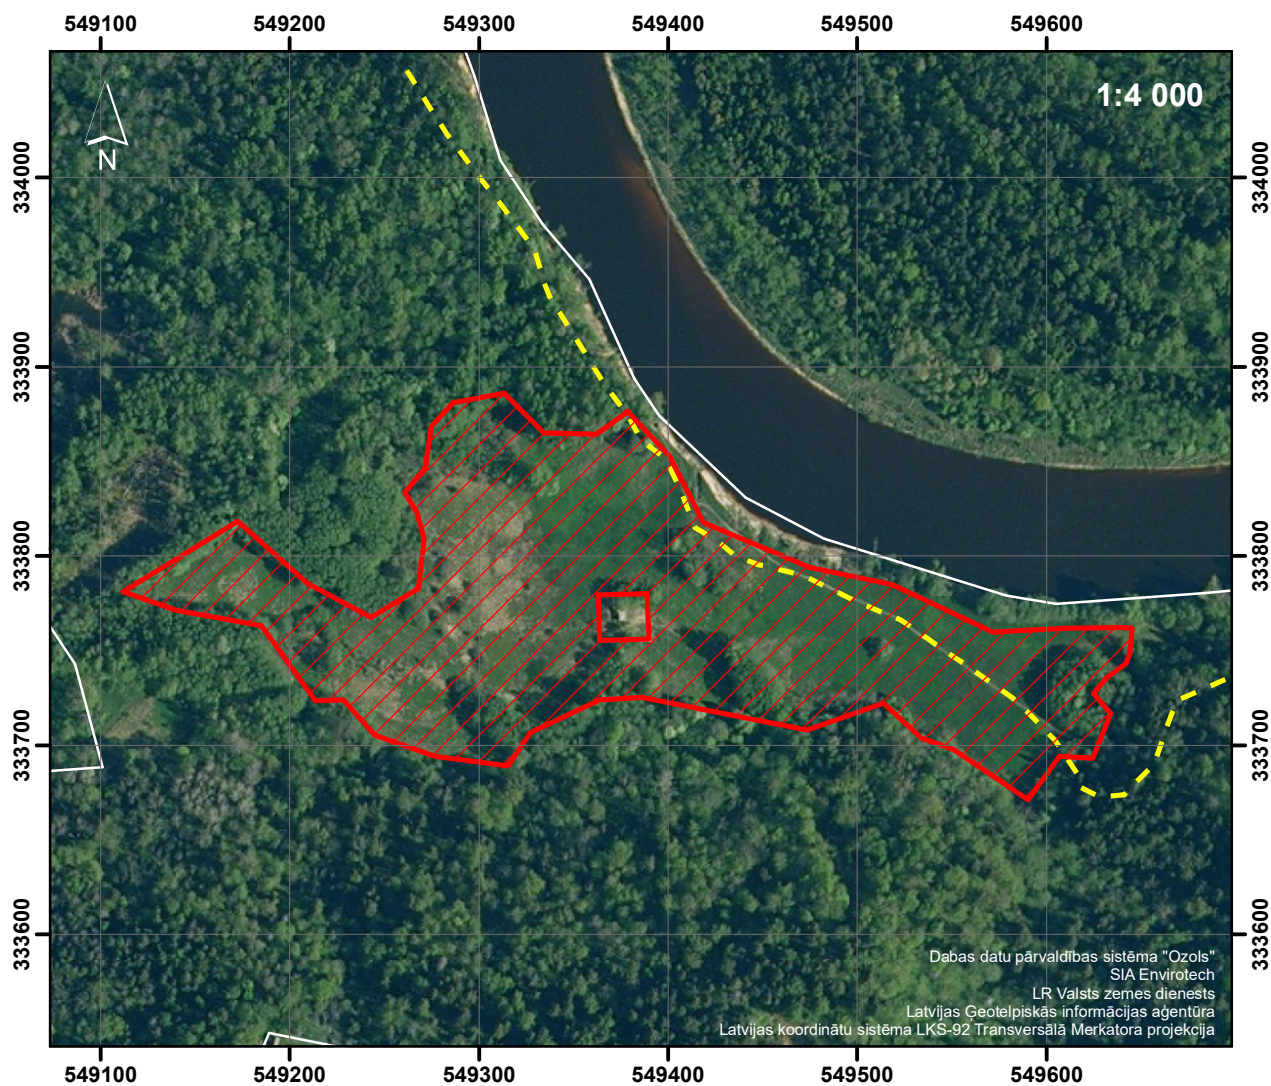

**Īpašuma "Gaujas NP Siguldas novads" pakalpojumu platības "Melno krastu pļava" plāns
(zemes vienības kadastra apzīmējums 80150023904)**

Apzīmējumi:

-  - pakalpojuma platība 4,65 ha
-  - kadastra līnijas
-  - tūristu taka