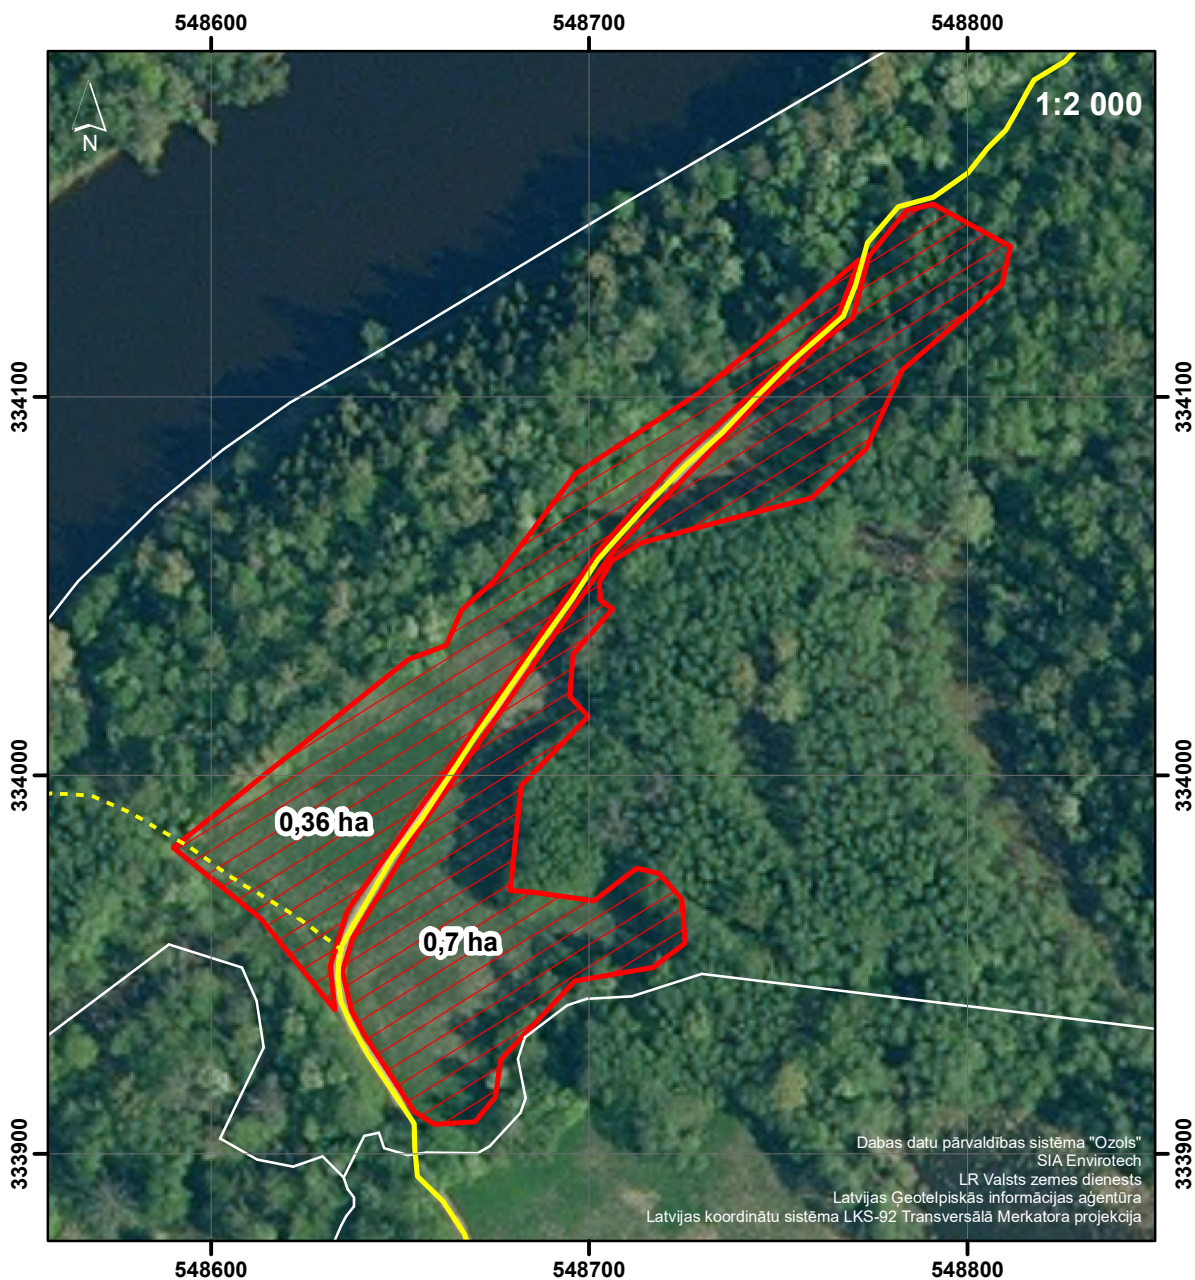

Īpašuma "Gaujas NP Siguldas novads" pakalpojuma platības "Velnaļas tilta pļava" plāns
(zemes vienības kadastra apzīmējums 80150023904)

Apzīmējumi:

-  - pakalpojuma platība 1,06 ha
-  - kadastra līnijas
-  - tūristu taka
-  - ceļš