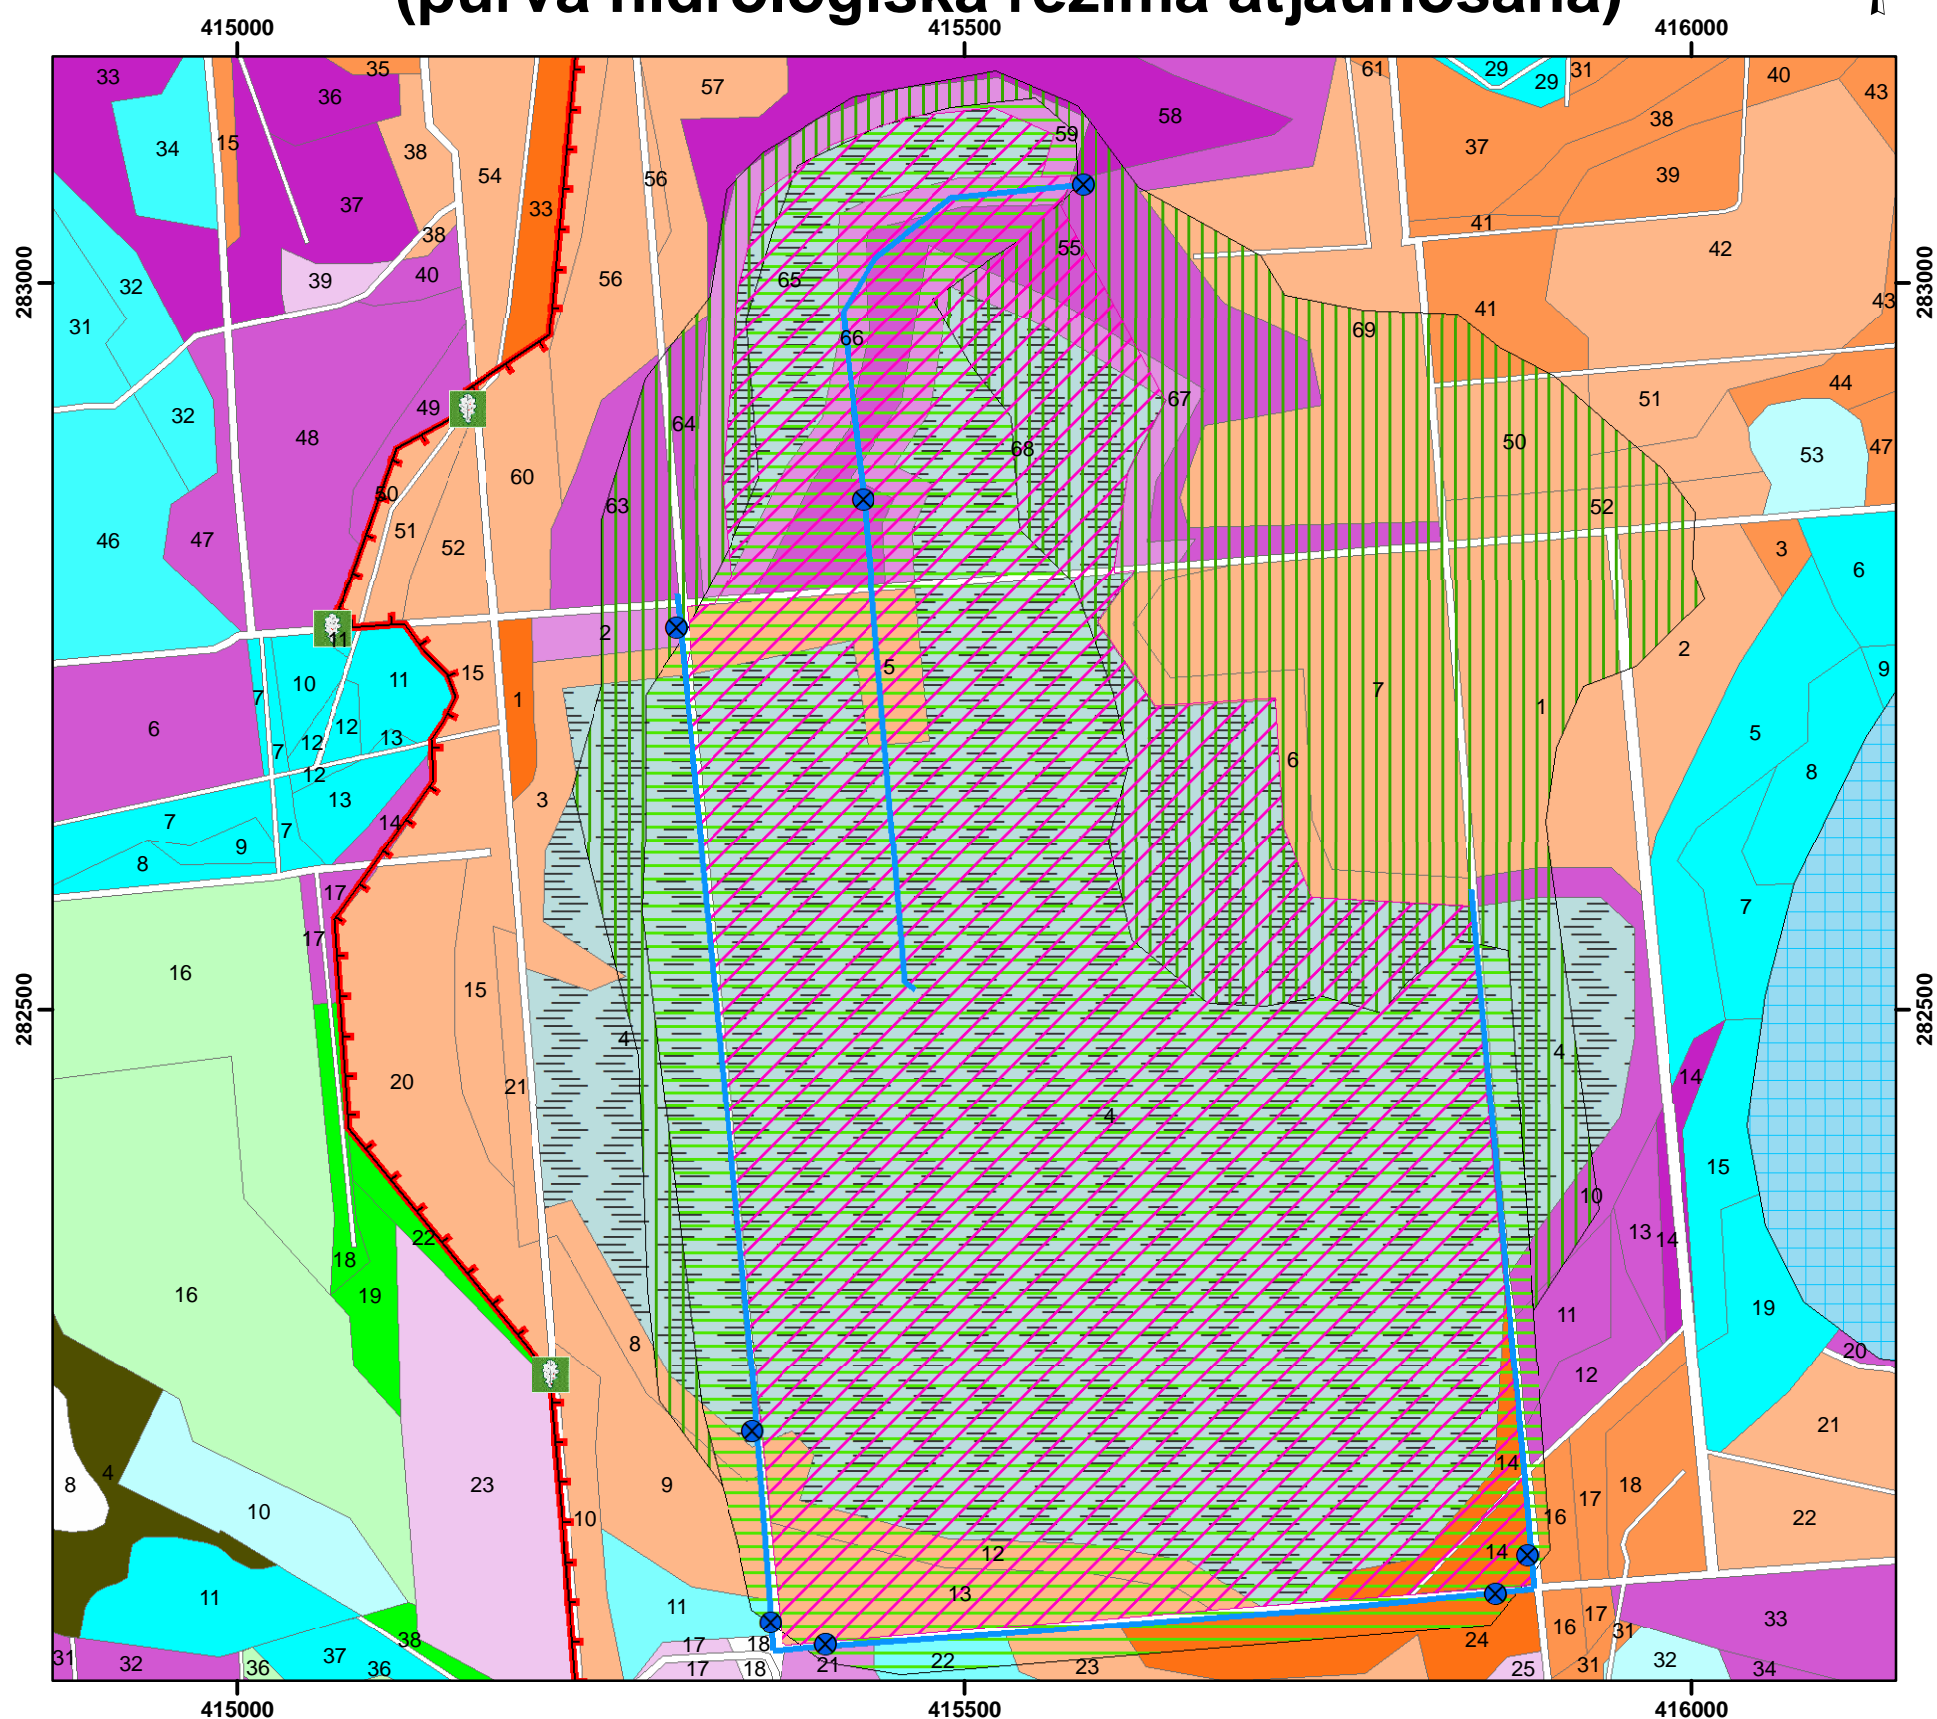

Dabas lieguma "Baltezera purvs" apsaimniekošanas pasākumi (purva hidroloģiskā režīma atjaunošana)

Apzīmējumi

-  2.2. pasākums. Cita cirte nemeža aizsargājamo biotopu atjaunošanai (atmežošana)
-  2.3. pasākums. Purva hidroloģiskā režīma atjaunošana (stabilizēšana)
-  Purva hidroloģiskā režīma atjaunošana (stabilizēšana) - ātrtermiņa ietekme
-  Purva hidroloģiskā režīma stabilizēšana- ilgtermiņa ietekme
-  plānotie aizsprosti
-  grāvji, uz kuriem plānoti aizsprosti
-  4.1. pasākums. Informatīvo robežzīmju – ozollapu izvietošana
-  Dabas liegums

Mērogs 1:10000

0 62,5 125 250 Meters