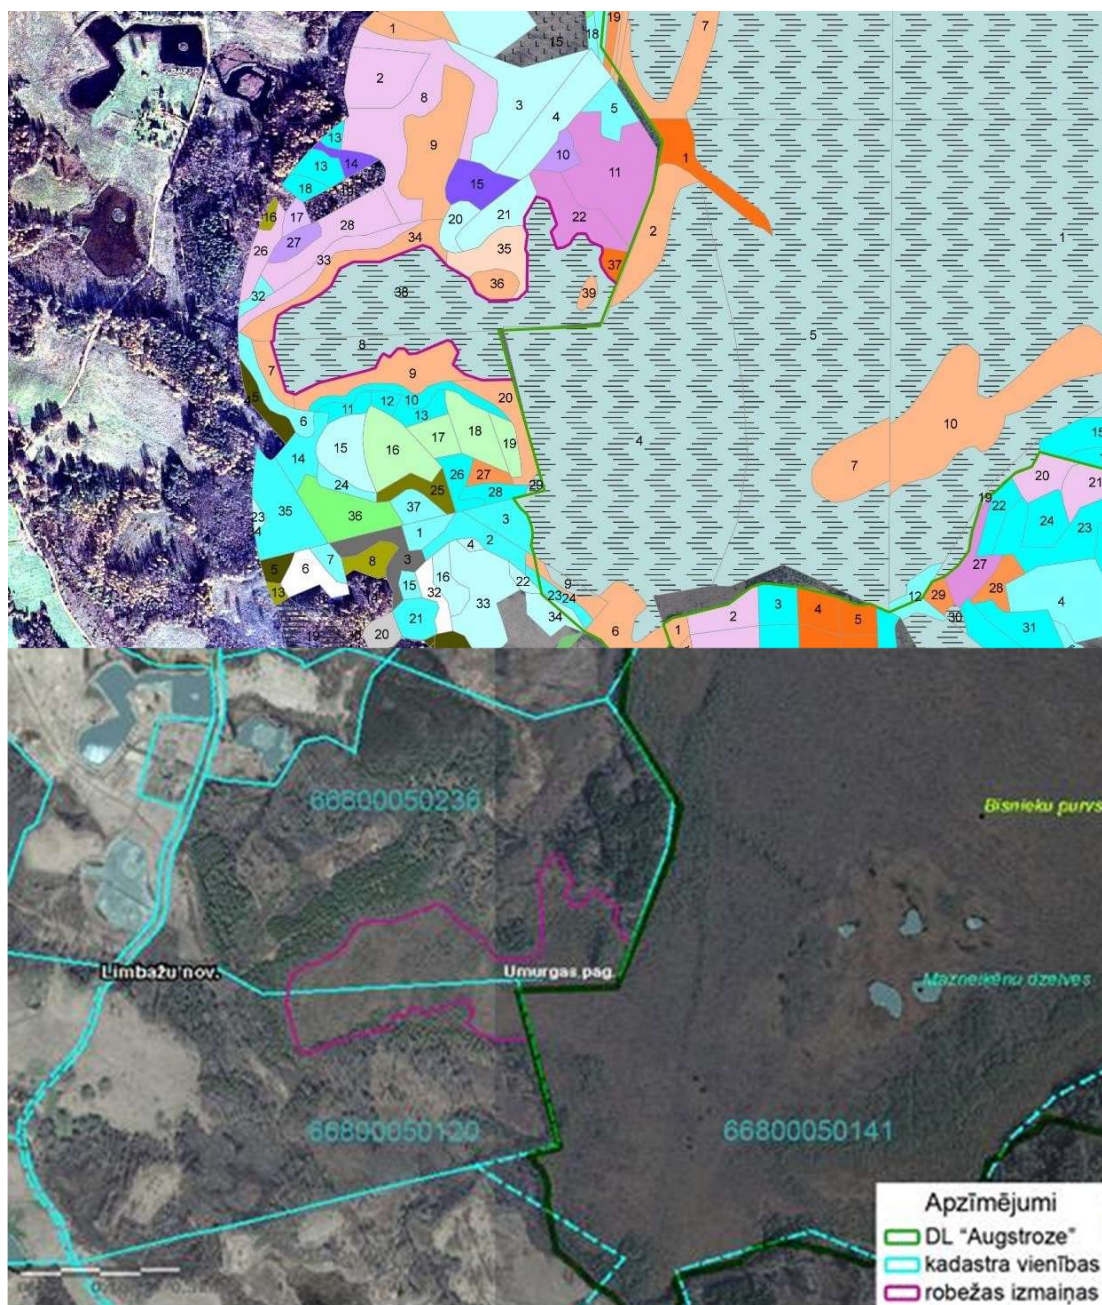

13. Pielikums. Rekomendējamās dabas lieguma robežas izmaiņas pie Bisnieku purva

Izmantoti:

@Latvijas ģeotelpiskās informācijas aģentūra, 2016

@Valsts zemes dienests, 2017

@Valsts meža dienests, 2017

@Dabas aizsardzības pārvalde, 2017