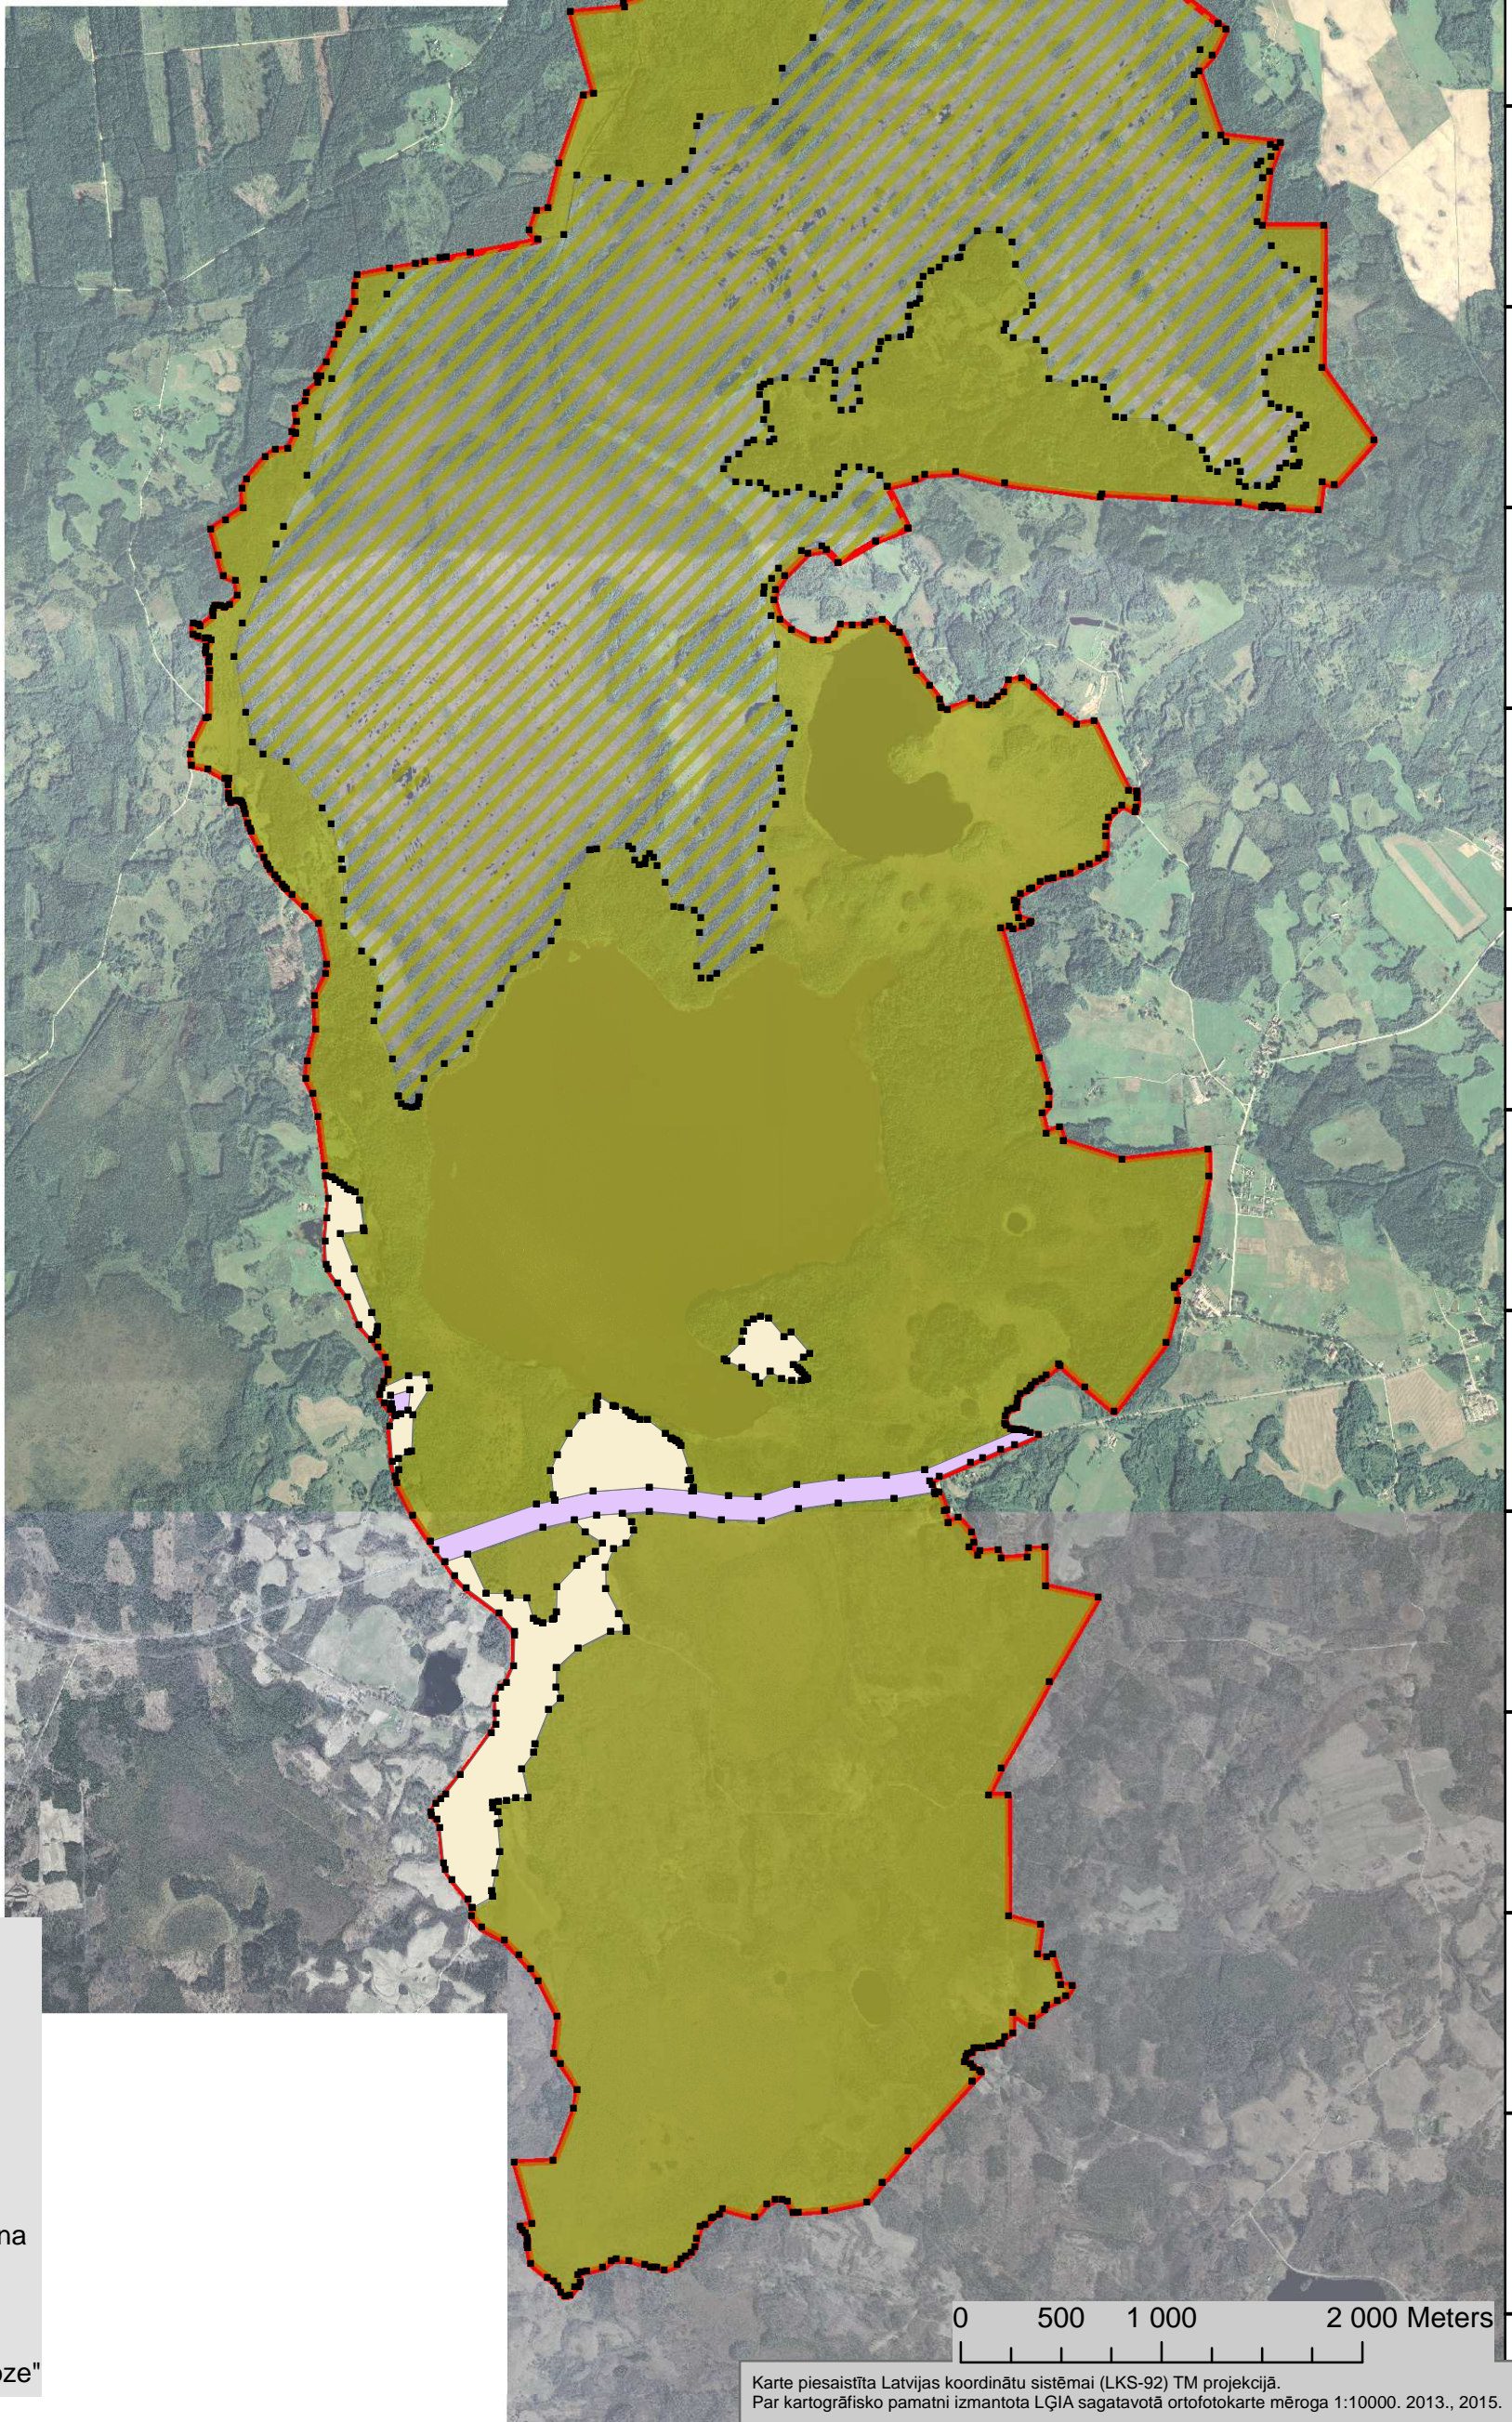

Dabas lieguma "Augstroze" funkcionālo zonu karte

10.pielikums

- Apzīmējumi**
- robežpunkti
 - neitrālā zona
 - sezona lieguma zona
 - ainavu aizsardzības zona
 - dabas lieguma zona
 - Dabas liegums "Augstroze"

0 500 1 000 2 000 Meters

Karte piesaistīta Latvijas koordinātu sistēmai (LKS-92) TM projekcijā. Par kartogrāfisko pamatni izmantota LĢIA sagatavotā ortofotokarte mēroga 1:10000. 2013., 2015.

556000 557000 558000 559000 560000 561000 562000 563000 564000

371000 372000 373000 374000 375000 376000 377000 378000 379000 380000 381000 382000 383000 384000