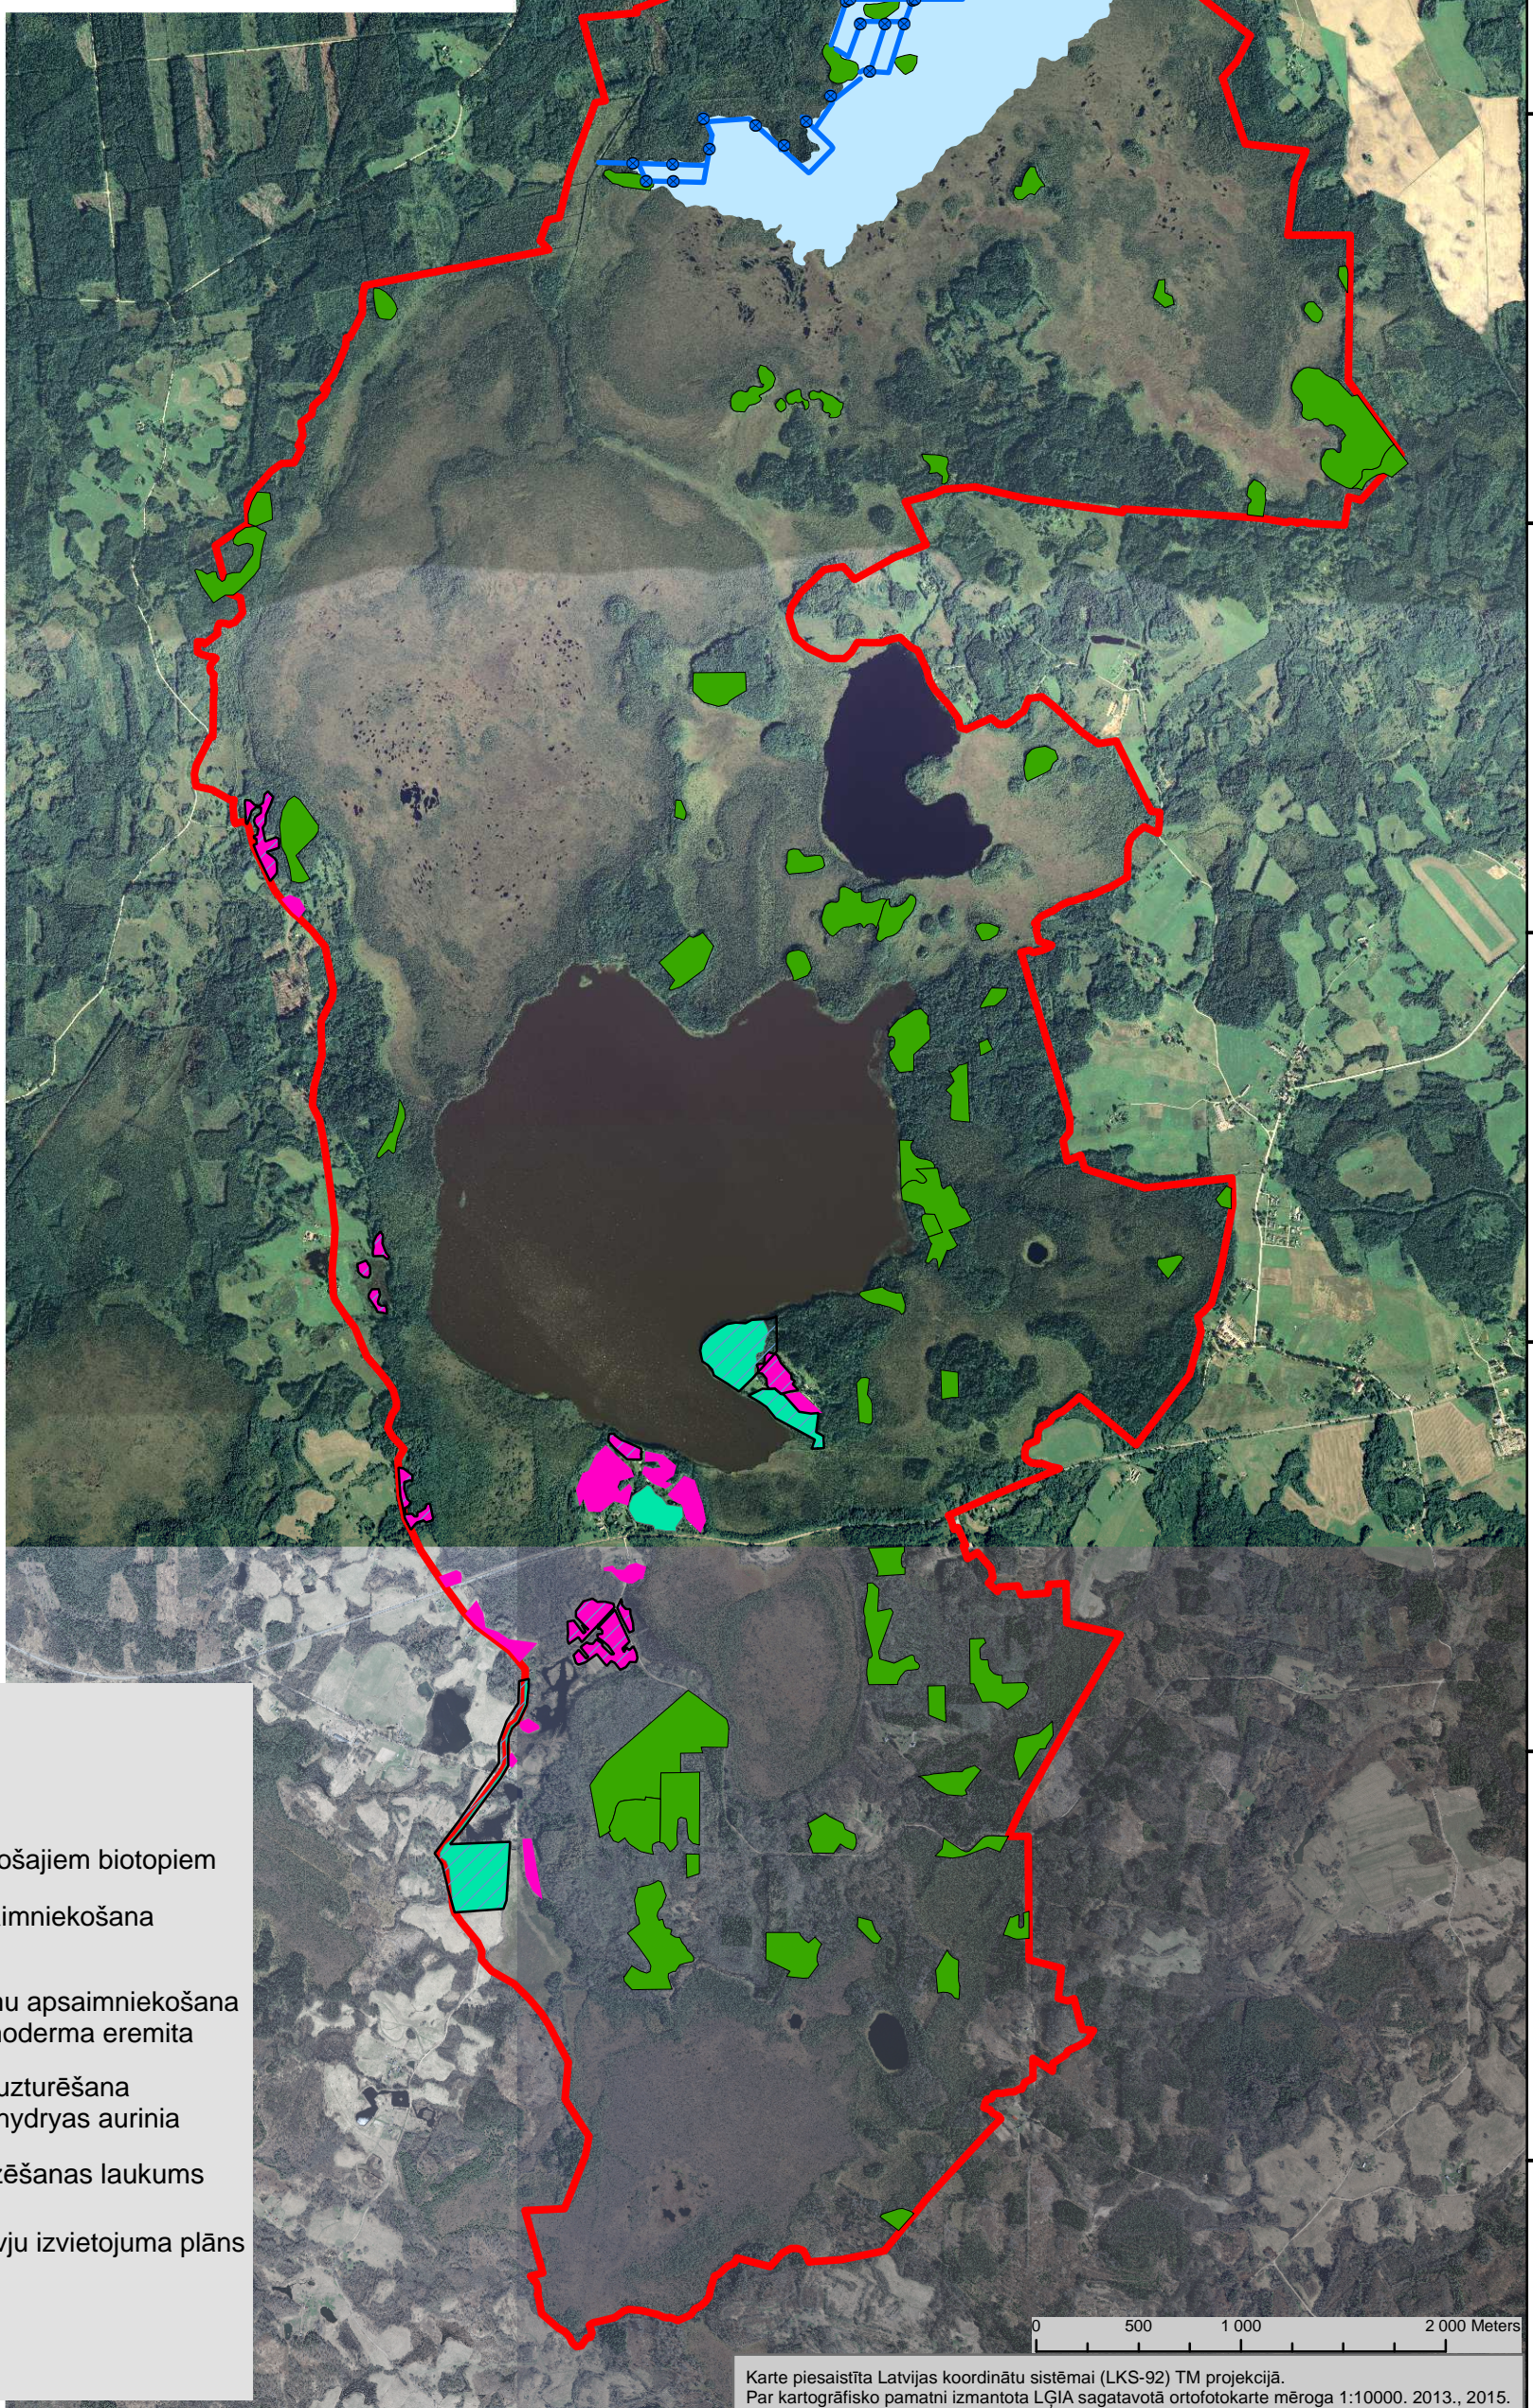

# Dabas lieguma "Augstroze" apsaimniekošanas pasākumu karte

384000  
382000  
380000  
378000  
376000  
374000  
372000

384000  
382000  
380000  
378000  
376000  
374000  
372000

- Apzīmējumi**
-  potenciālie mežu biotopi
  -  zālāju apsaimniekošana esošajiem biotopiem
  -  zālāju atjaunošana un apsaimniekošana potenciālajiem biotopiem
  -  Bez mugurkaulnieki - dzīvotņu apsaimniekošana Lapkoku praulgrauzim *Osmoderma eremita*
  -  Bez mugurkaulnieki - zālāja uzturēšana skabiozu pļavraibemim *Euphydryas aurinia*
  -  hidroloģiskā režīma stabilizēšanas laukums
  -  dambēšanai paredzēto grāvju izvietojuma plāns
  -  plānotie aizsprosti
  -  Dabas liegums "Augstroze"

Karte piesaistīta Latvijas koordinātu sistēmai (LKS-92) TM projekcijā.  
Par kartogrāfisko pamatni izmantota LĢIA sagatavotā ortofotokarte mēroga 1:10000. 2013., 2015.