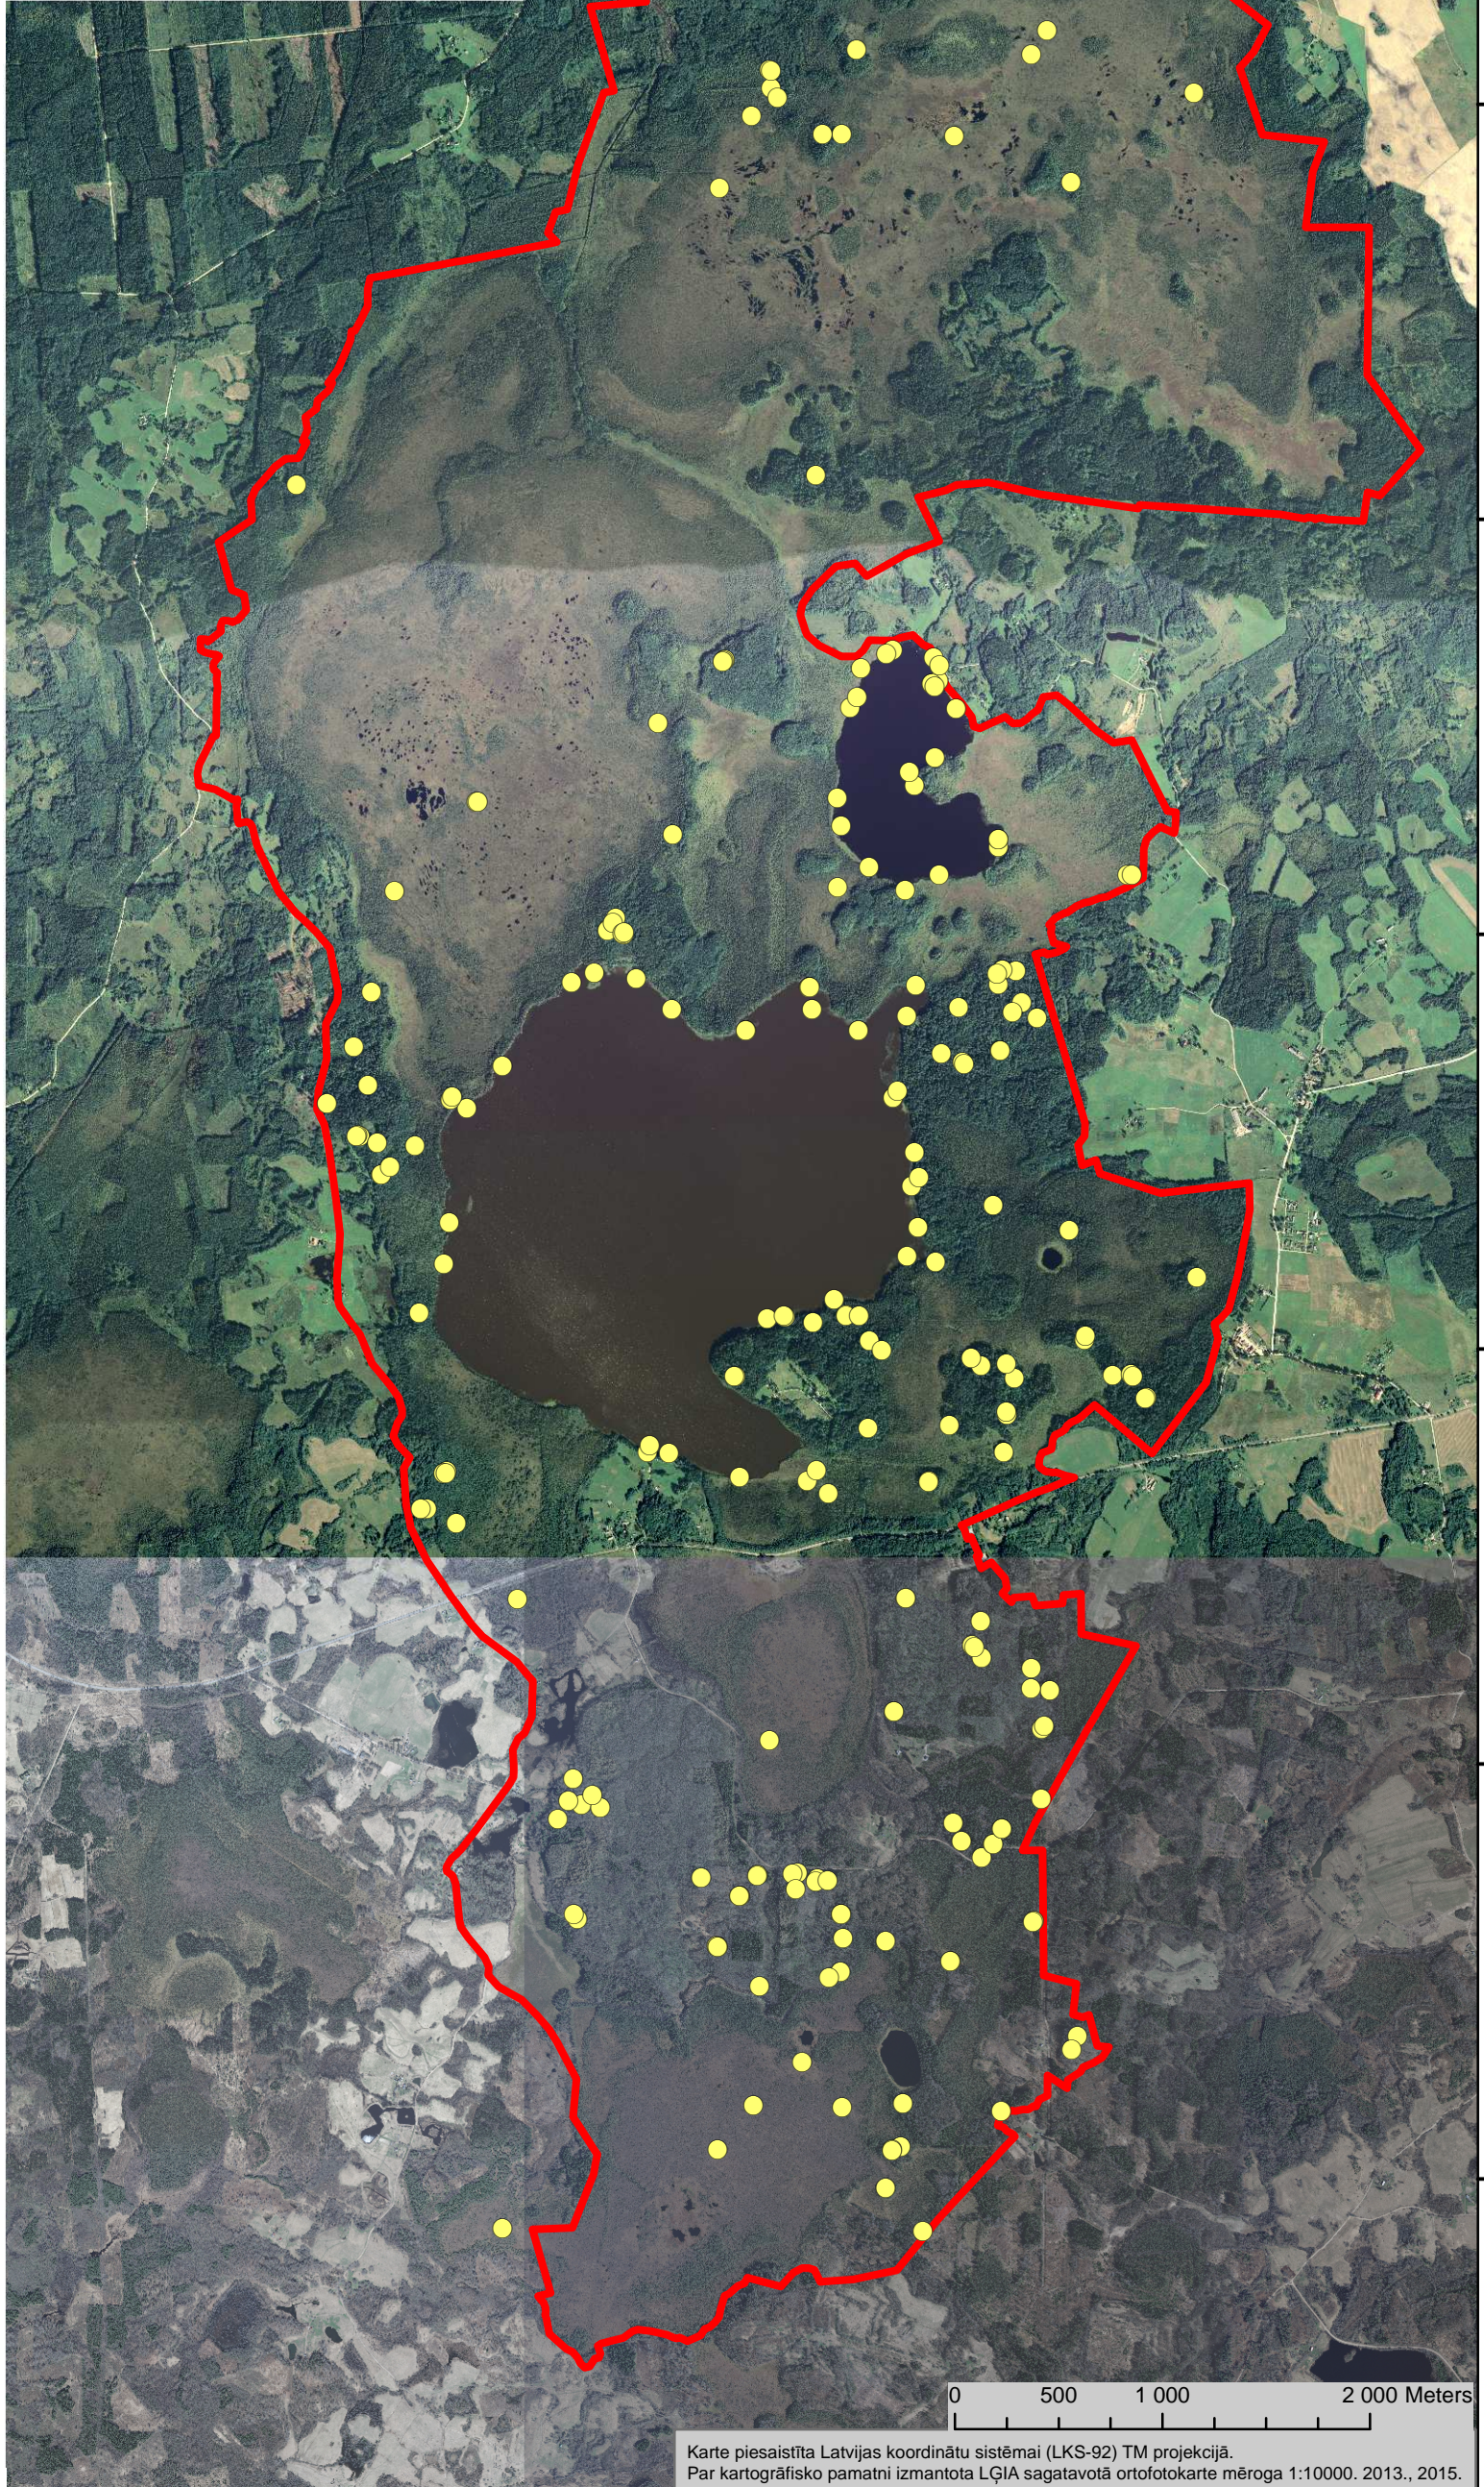

Dabas lieguma "Augstroze" īpaši aizsargājamās augu sugas

6.pielikums

Apzīmējumi

● sugu punkti

▭ Dabas liegums "Augstroze"

0 500 1 000 2 000 Meters

Karte piesaistīta Latvijas koordinātu sistēmai (LKS-92) TM projekcijā.
Par kartogrāfisko pamatni izmantota LĢIA sagatavotā ortofotokarte mēroga 1:10000. 2013., 2015.