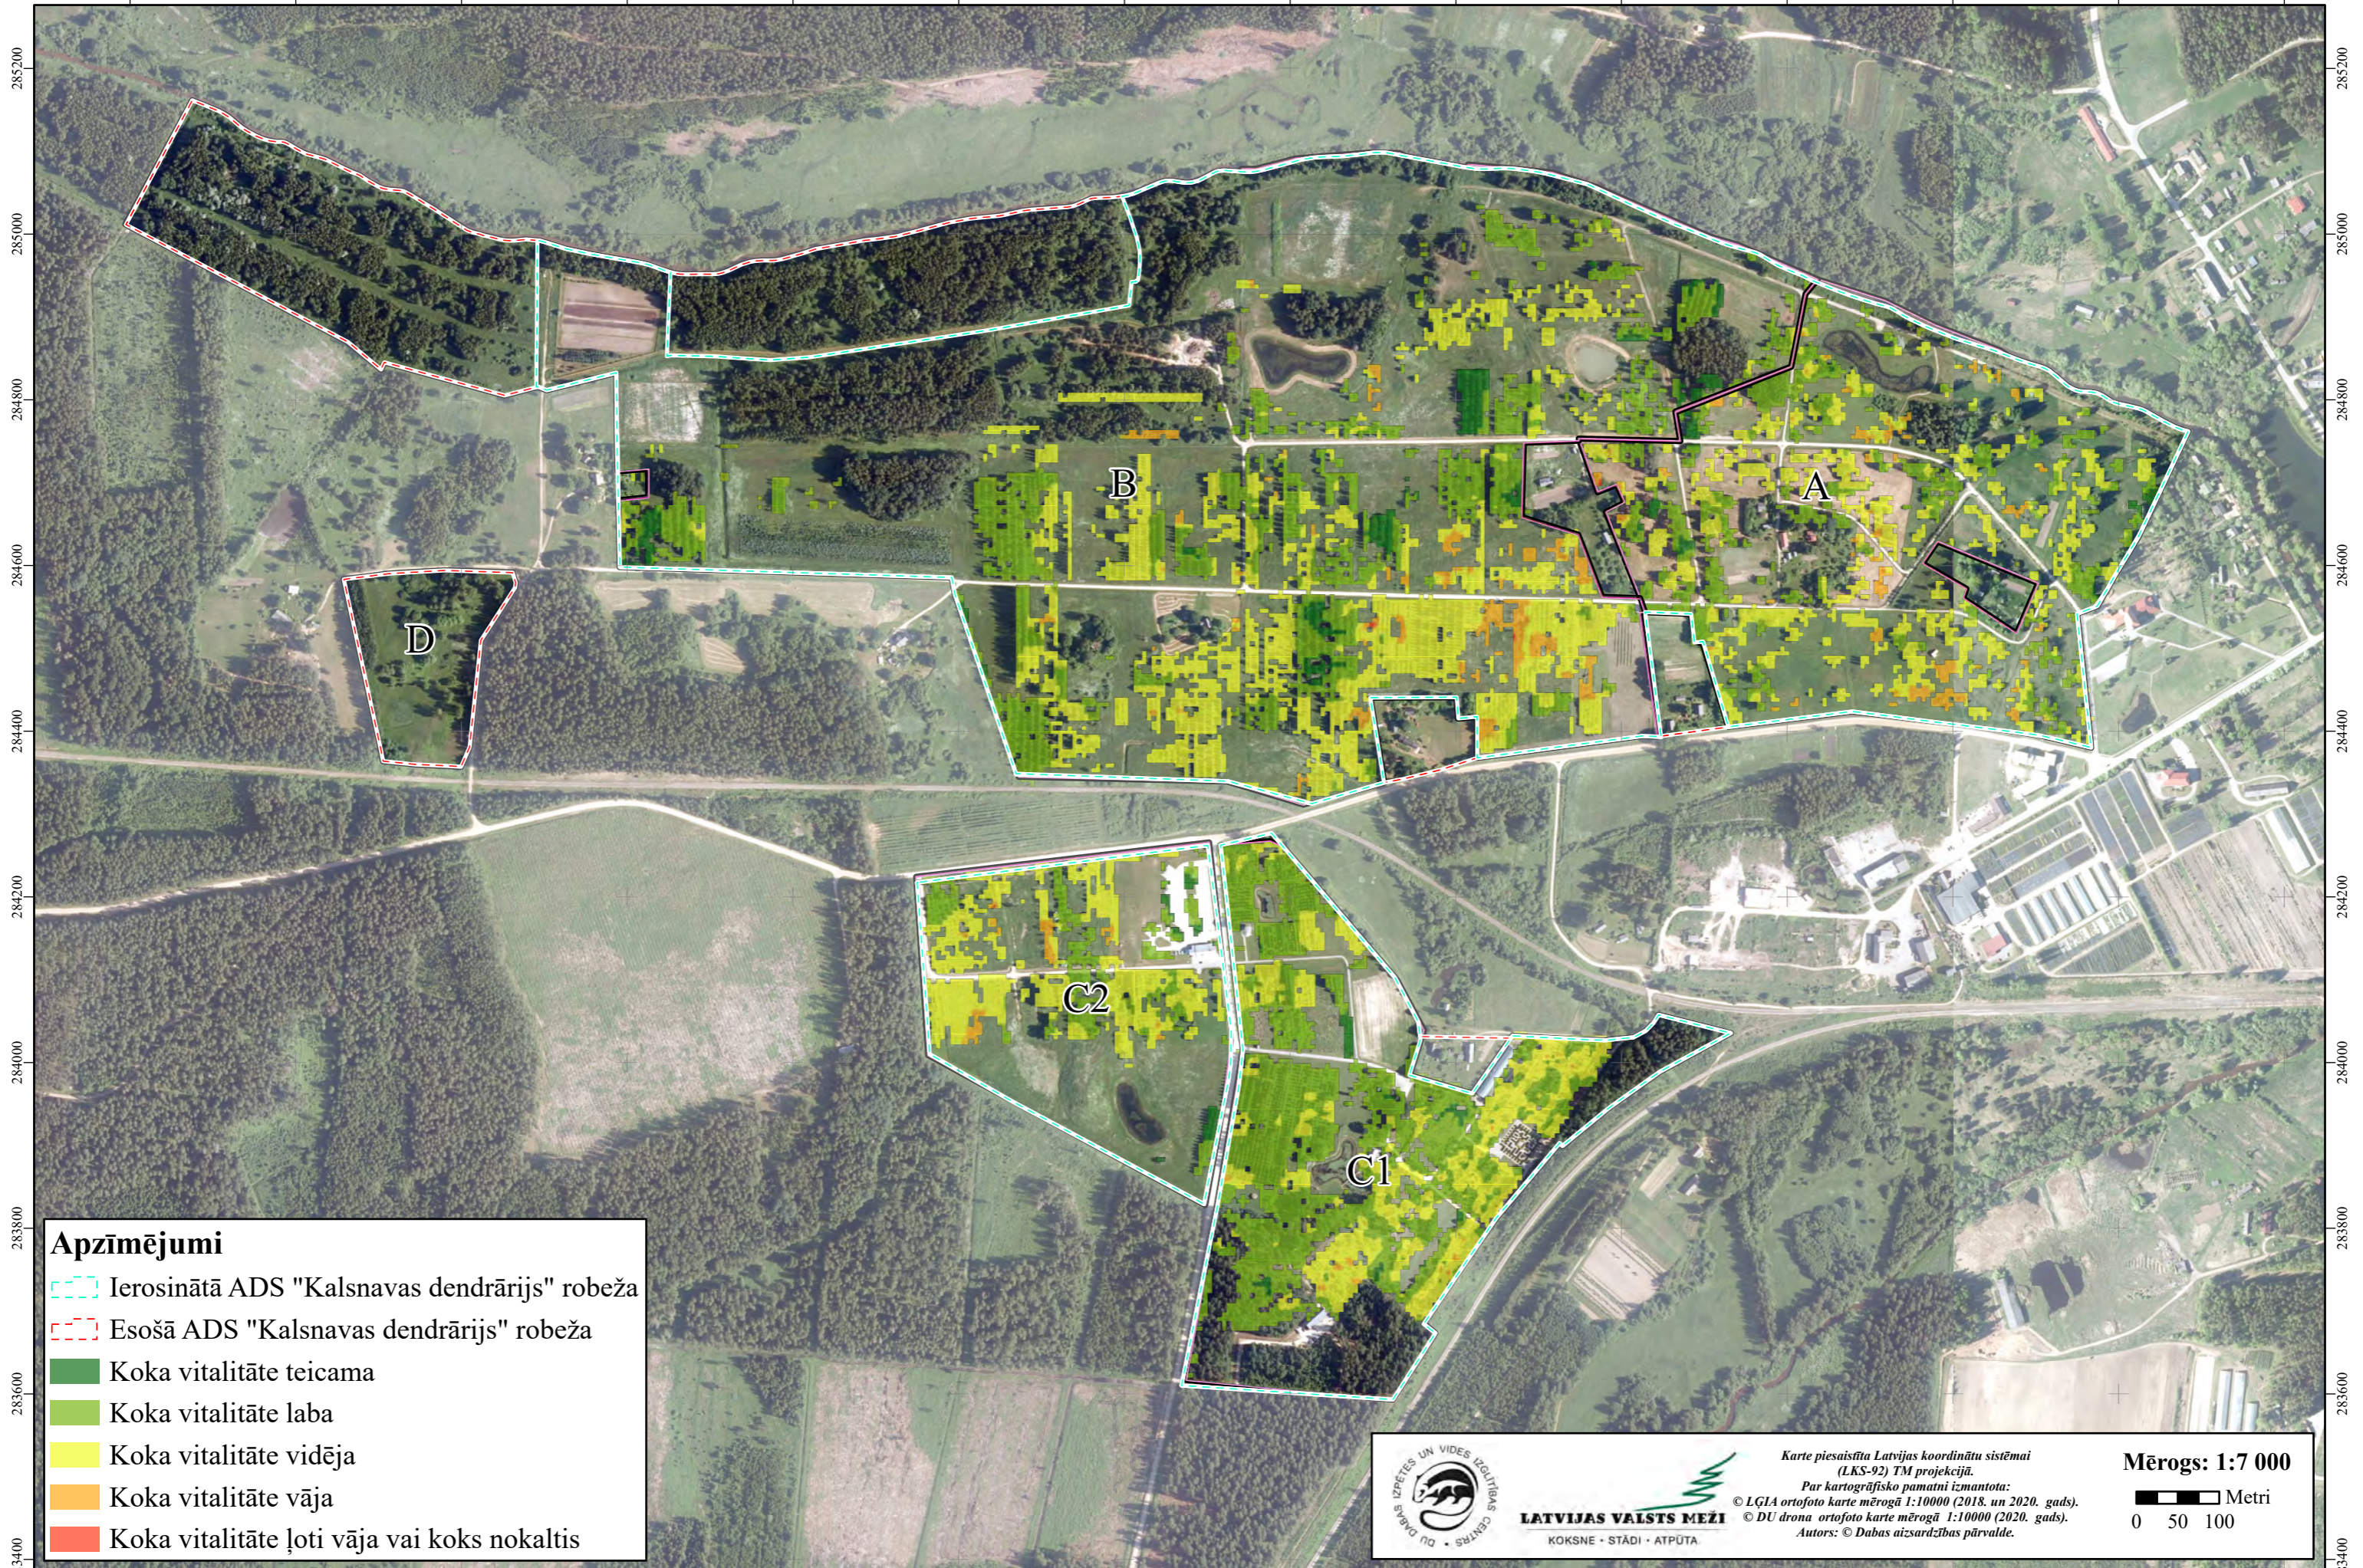

617800 618000 618200 618400 618600 618800 619000 619200 619400 619600 619800 620000 620200 620400

285200  
285000  
284800  
284600  
284400  
284200  
284000  
283800  
283600  
283400

**Apzīmējumi**

- Ierosinātā ADS "Kalsnavas dendrārijs" robeža
- Esošā ADS "Kalsnavas dendrārijs" robeža
- Koka vitalitāte teicama
- Koka vitalitāte laba
- Koka vitalitāte vidēja
- Koka vitalitāte vāja
- Koka vitalitāte ļoti vāja vai koks nokaltis

**LATVIJAS VALSTS MEŽI**  
KOKSNE • STĀDI • ATPŪTA

Karte piesaisīta Latvijas koordinātu sistēmai (LKS-92) TM projekcijā.  
Par kartogrāfisko pamatni izmantota:  
© LĢIA ortofoto karte mērogā 1:10000 (2018. un 2020. gads).  
© DU drona ortofoto karte mērogā 1:10000 (2020. gads).  
Autors: © Dabas aizsardzības pārvalde.

**Mērogs: 1:7 000**

0 50 100 Metri

617800 618000 618200 618400 618600 618800 619000 619200 619400 619600 619800 620000 620200 620400

285200  
285000  
284800  
284600  
284400  
284200  
284000  
283800  
283600  
283400