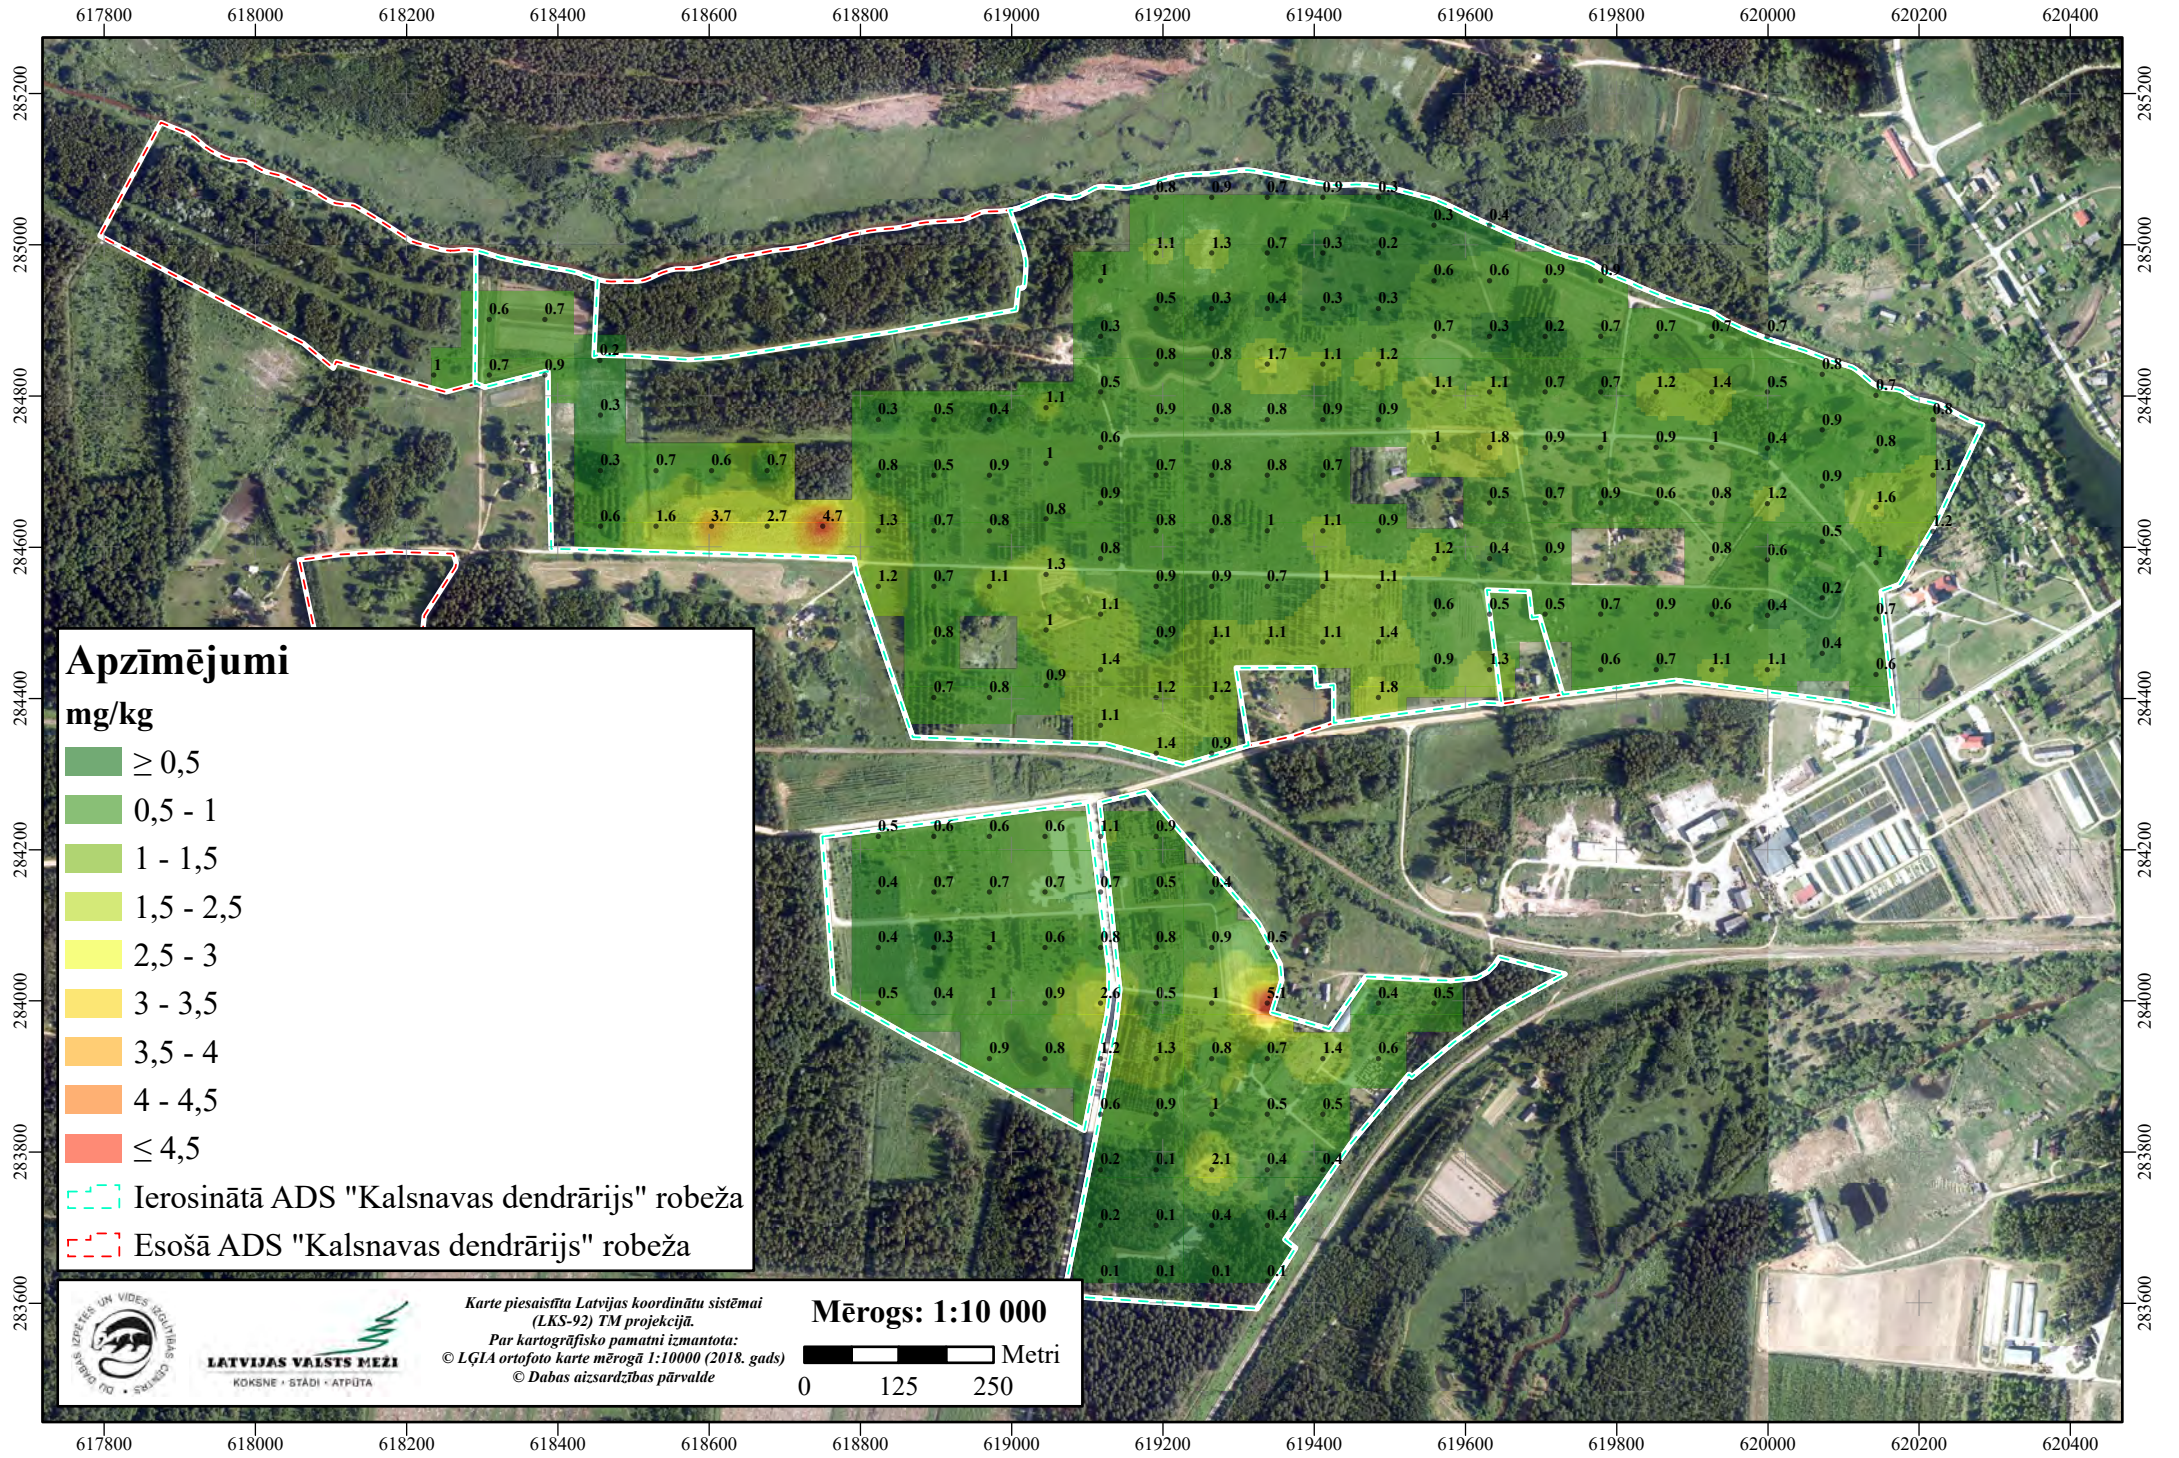

3.2. PIELIKUMS. AUGSNES ĶĪMISKIE RĀDĪTĀJI ADS "KALSNAVAS DENDRĀRIJS" TERITORIJĀ - Varš (Cu)

Apzīmējumi
mg/kg

- $\geq 0,5$
- 0,5 - 1
- 1 - 1,5
- 1,5 - 2,5
- 2,5 - 3
- 3 - 3,5
- 3,5 - 4
- 4 - 4,5
- $\leq 4,5$

Ierosinātā ADS "Kalsnavas dendrārijs" robeža

Esošā ADS "Kalsnavas dendrārijs" robeža

LATVIJAS VALSTS MEŽI
KOKSNE • STĀDI • ATPŪTA

Karte piesaisīta Latvijas koordinātu sistēmai (LKS-92) TM projekcijā.
Par kartogrāfisko pamatni izmantota: © LĢIA ortofoto karte mērogā 1:10000 (2018. gads)
© Dabas aizsardzības pārvalde

Mērogs: 1:10 000

Metri