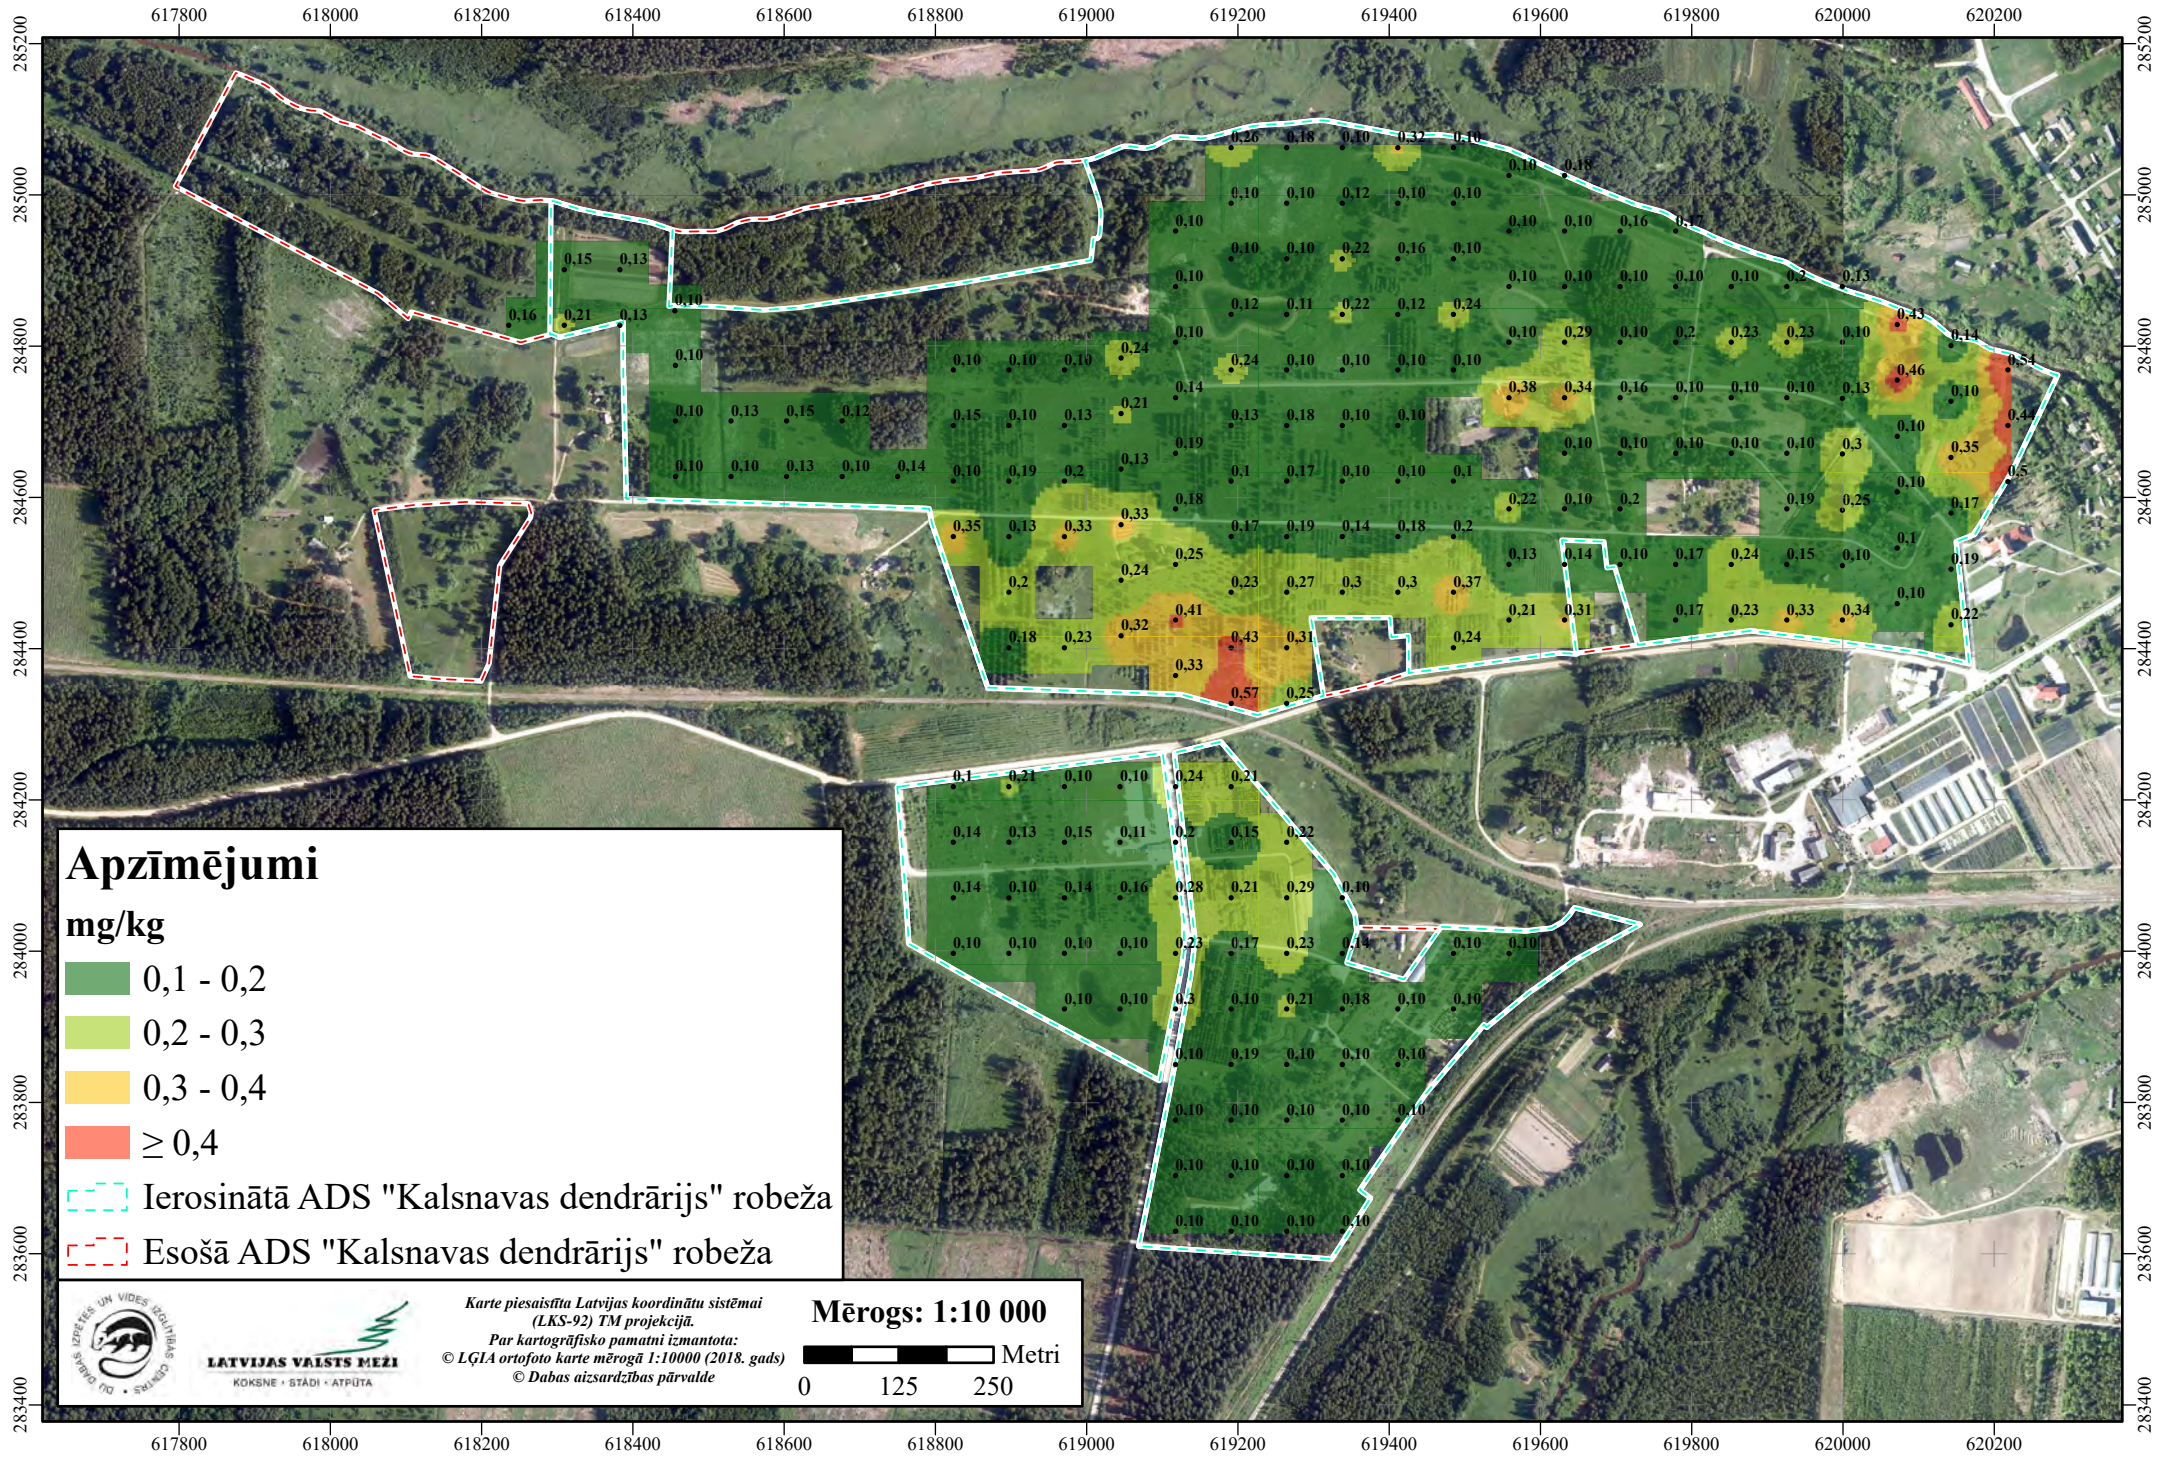

3.1. PIELIKUMS. AUGSNES ĶĪMISKIE RĀDĪTĀJI ADS "KALSNAVAS DENDRĀRIJS" TERITORIJĀ - Bors (B)

Apzīmējumi

- mg/kg
- 0,1 - 0,2
 - 0,2 - 0,3
 - 0,3 - 0,4
 - $\geq 0,4$

- Ierosinātā ADS "Kalsnavas dendrārijs" robeža
- Esošā ADS "Kalsnavas dendrārijs" robeža

Karte piesaistīta Latvijas koordinātu sistēmai (LKS-92) TM projekcijā.
 Par kartogrāfisko pamatni izmantota: © LĢIA ortofoto karte mērogā 1:10000 (2018. gads)
 © Dabas aizsardzības pārvalde

Mērogs: 1:10 000

0 125 250 Metri