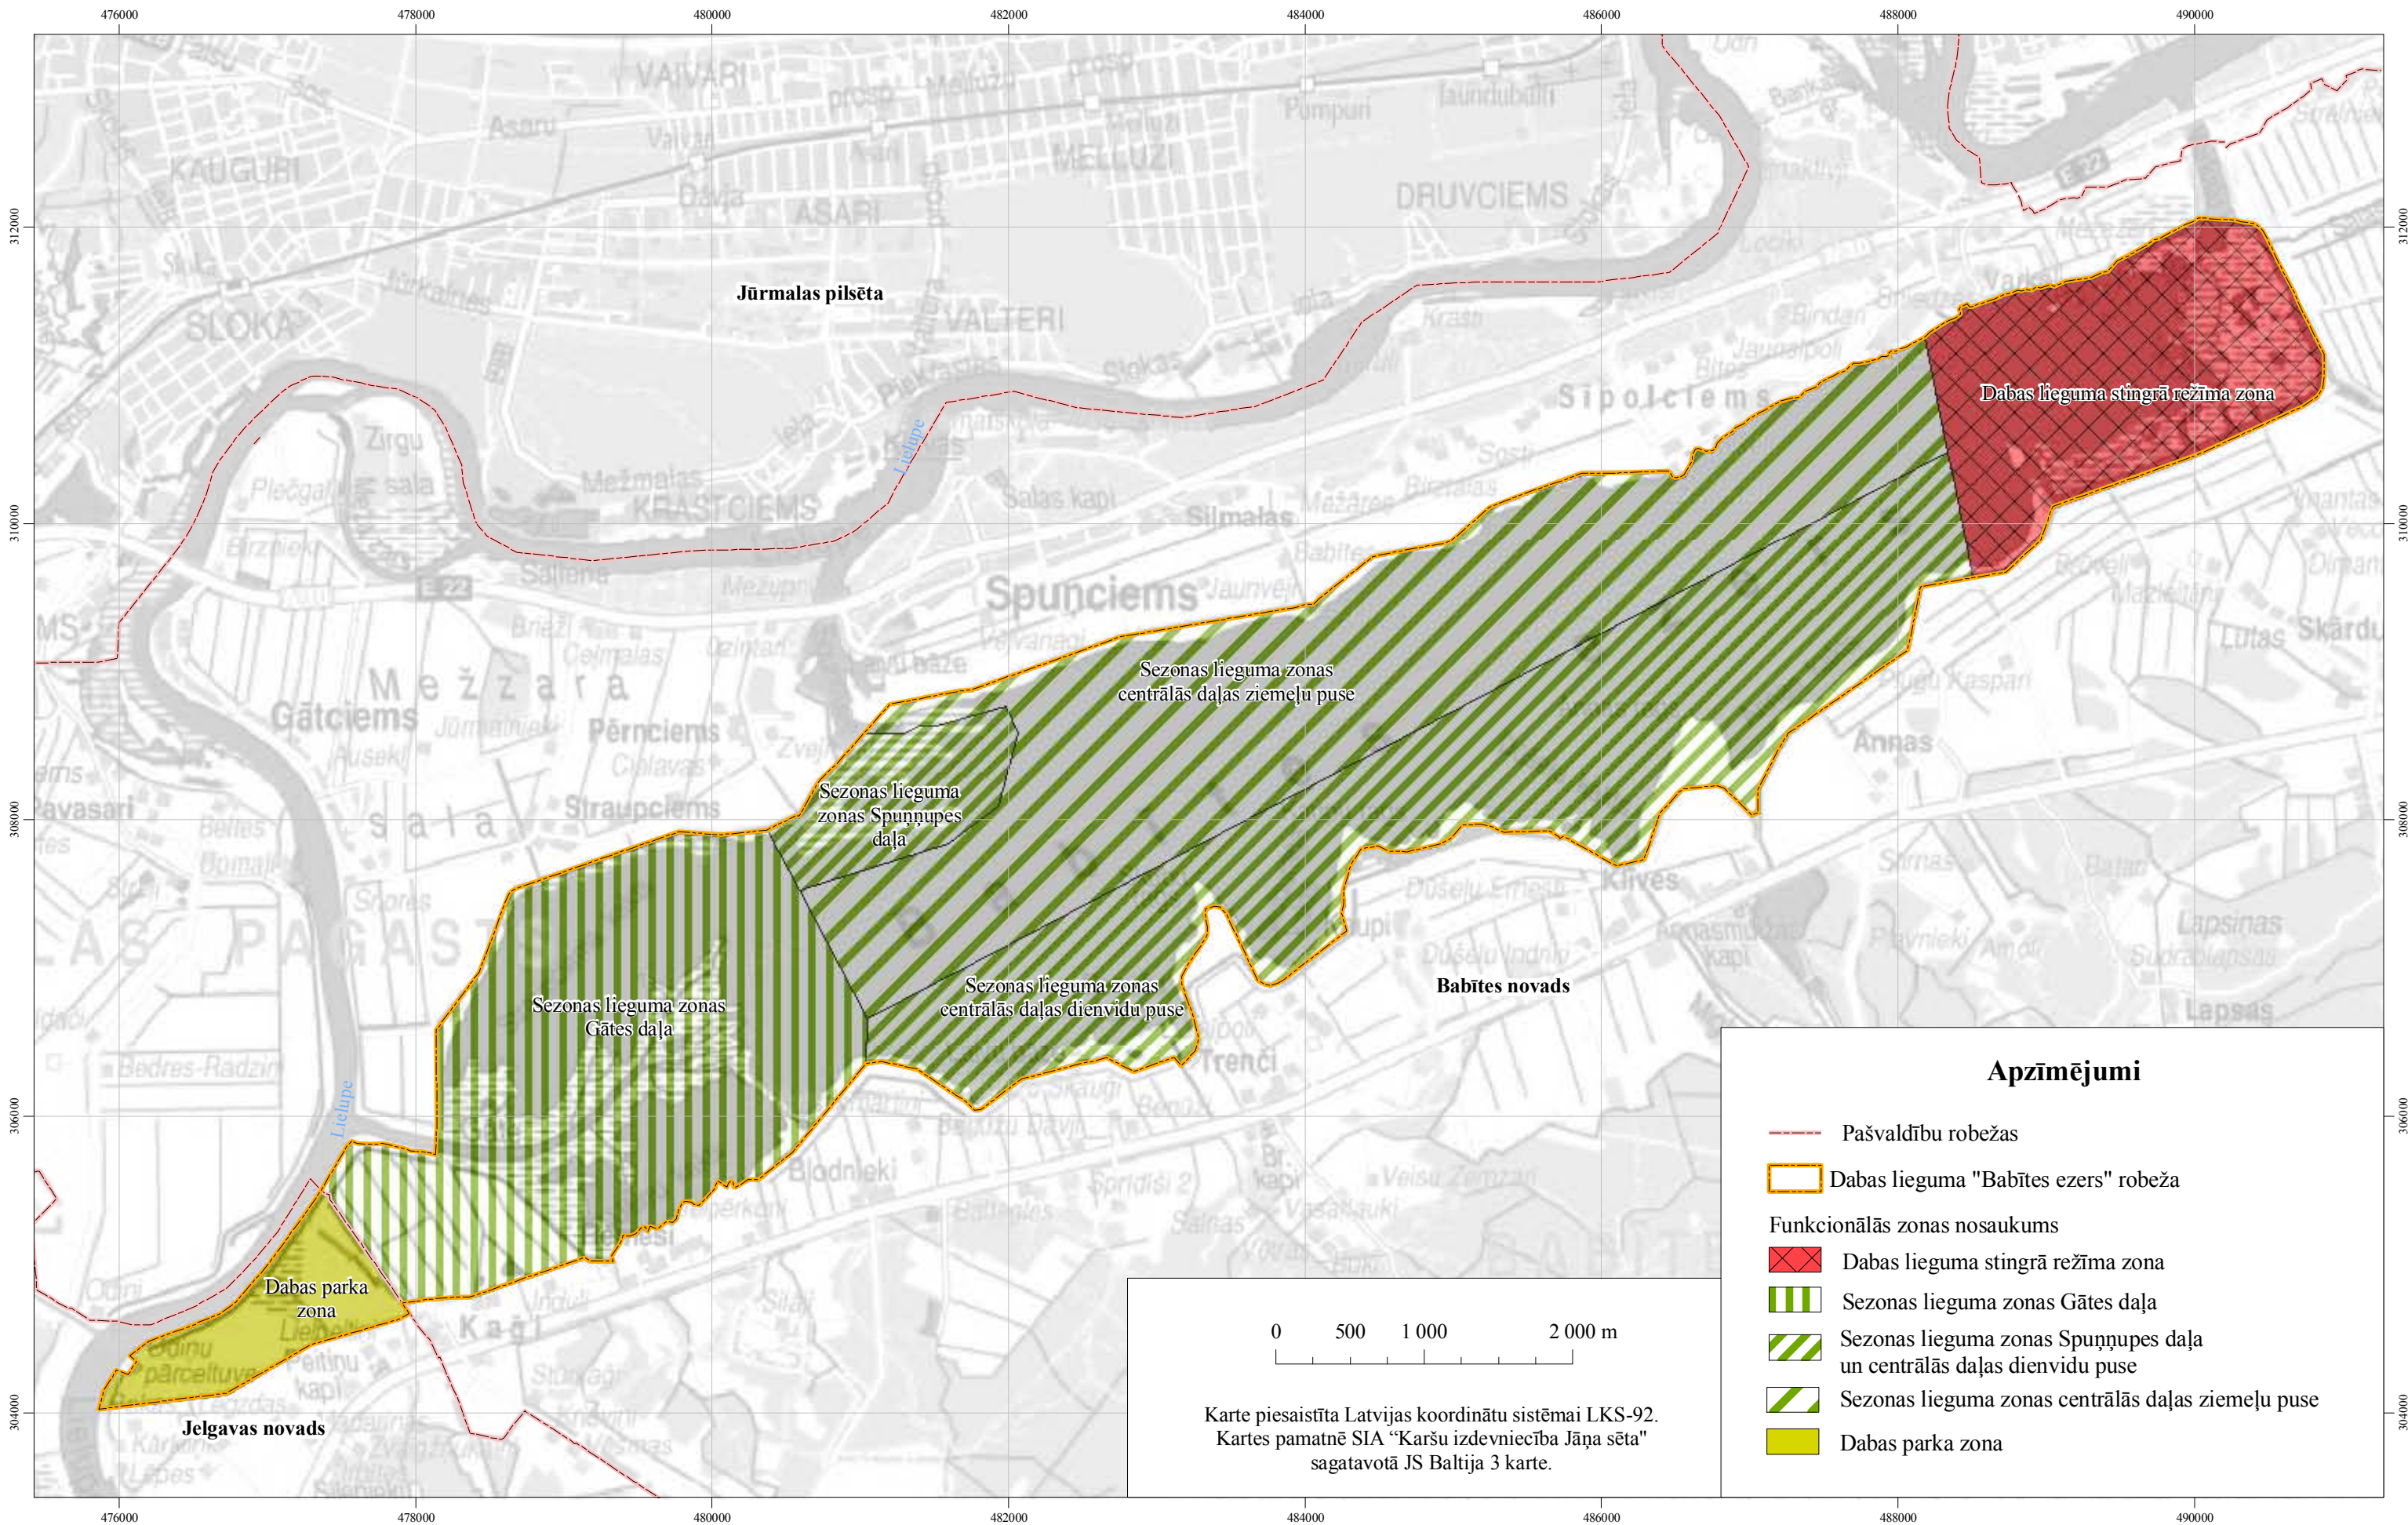

# Dabas lieguma "Babītes ezers" zonējuma karte

Karte piesaistīta Latvijas koordinātu sistēmai LKS-92.  
Kartes pamatnē SIA "Karšu izdevniecība Jāņa sēta" sagatavotā JS Baltija 3 kartē.

### Apzīmējumi

- Pašvaldību robežas
- ▭ Dabas lieguma "Babītes ezers" robeža
- Funkcionālās zonas nosaukums**
- ▣ Dabas lieguma stingrā režīma zona
- ▤ Sezonas lieguma zonas Gātes daļa
- ▥ Sezonas lieguma zonas Spuņņupes daļa un centrālās daļas dienvidu puse
- ▧ Sezonas lieguma zonas centrālās daļas ziemeļu puse
- ▨ Dabas parka zona