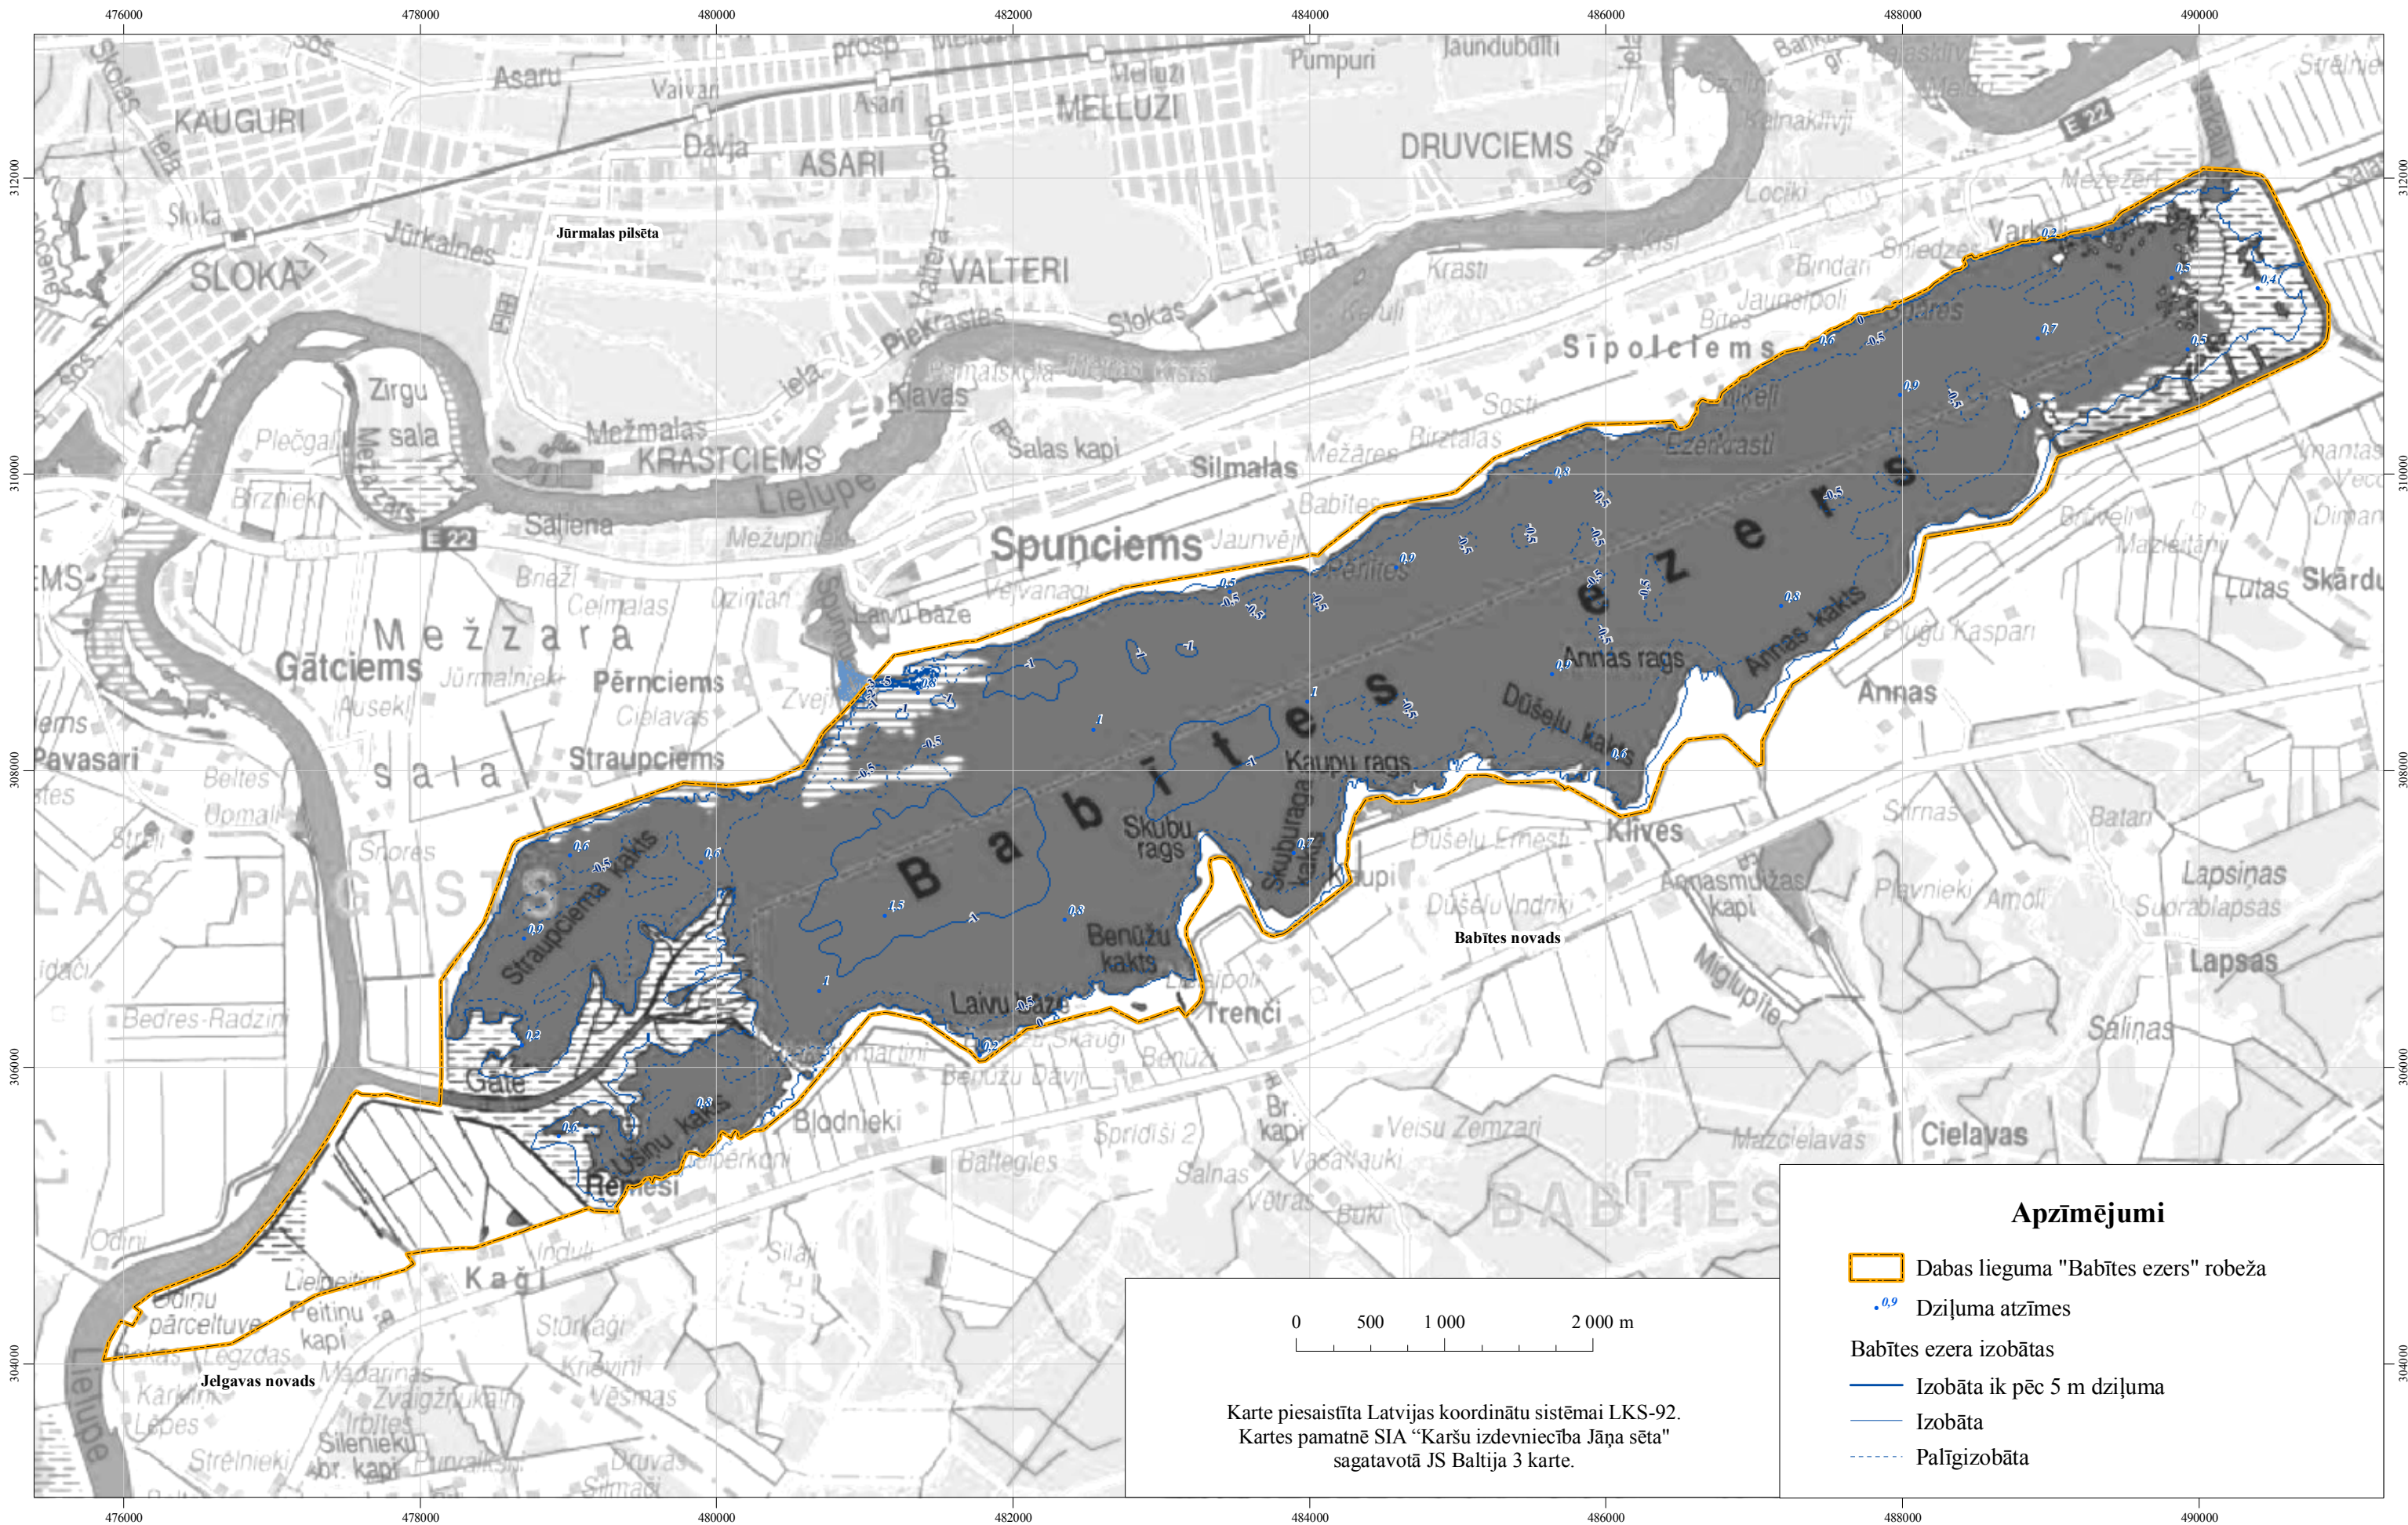

Dabas lieguma "Babītes ezers" dziļumu karte

Apzīmējumi

- Dabas lieguma "Babītes ezers" robeža
- Dziļuma atzīmes
- Babītes ezera izobātas
- Izobāta ik pēc 5 m dziļuma
- Izobāta
- Palīgizobāta

Karte piesaisīta Latvijas koordinātu sistēmai LKS-92.
Kartes pamatnē SIA "Karšu izdevniecība Jāņa sēta"
sagatavotā JS Baltija 3 karte.