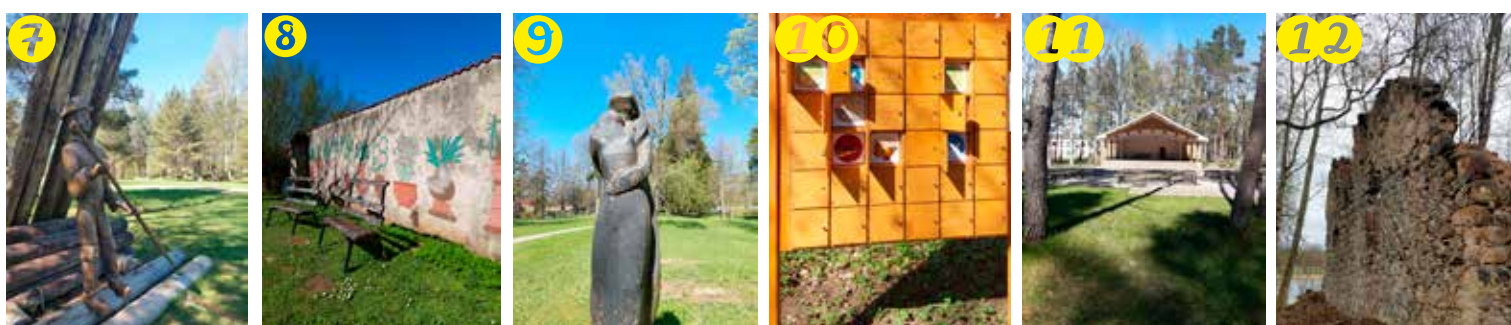

24.-31.
maijā

PARKU PĒRLES

Ziemeļvidzemes biosfēras rezervātā

- 🔍 **ATRODI** fotogrāfijās redzamos objektus, (izmanto karti - https://ej.uz/ZBR_parki);
- ✍️ **UZRAKSTI** parka nosaukumu;
- ✉️ **IESŪTI** atbildes, norādot savu kontaktinformāciju, ✉️ linda.kaulina@daba.gov.lv

Sešus veiksmīgākos gaida pārsteiguma balvas!