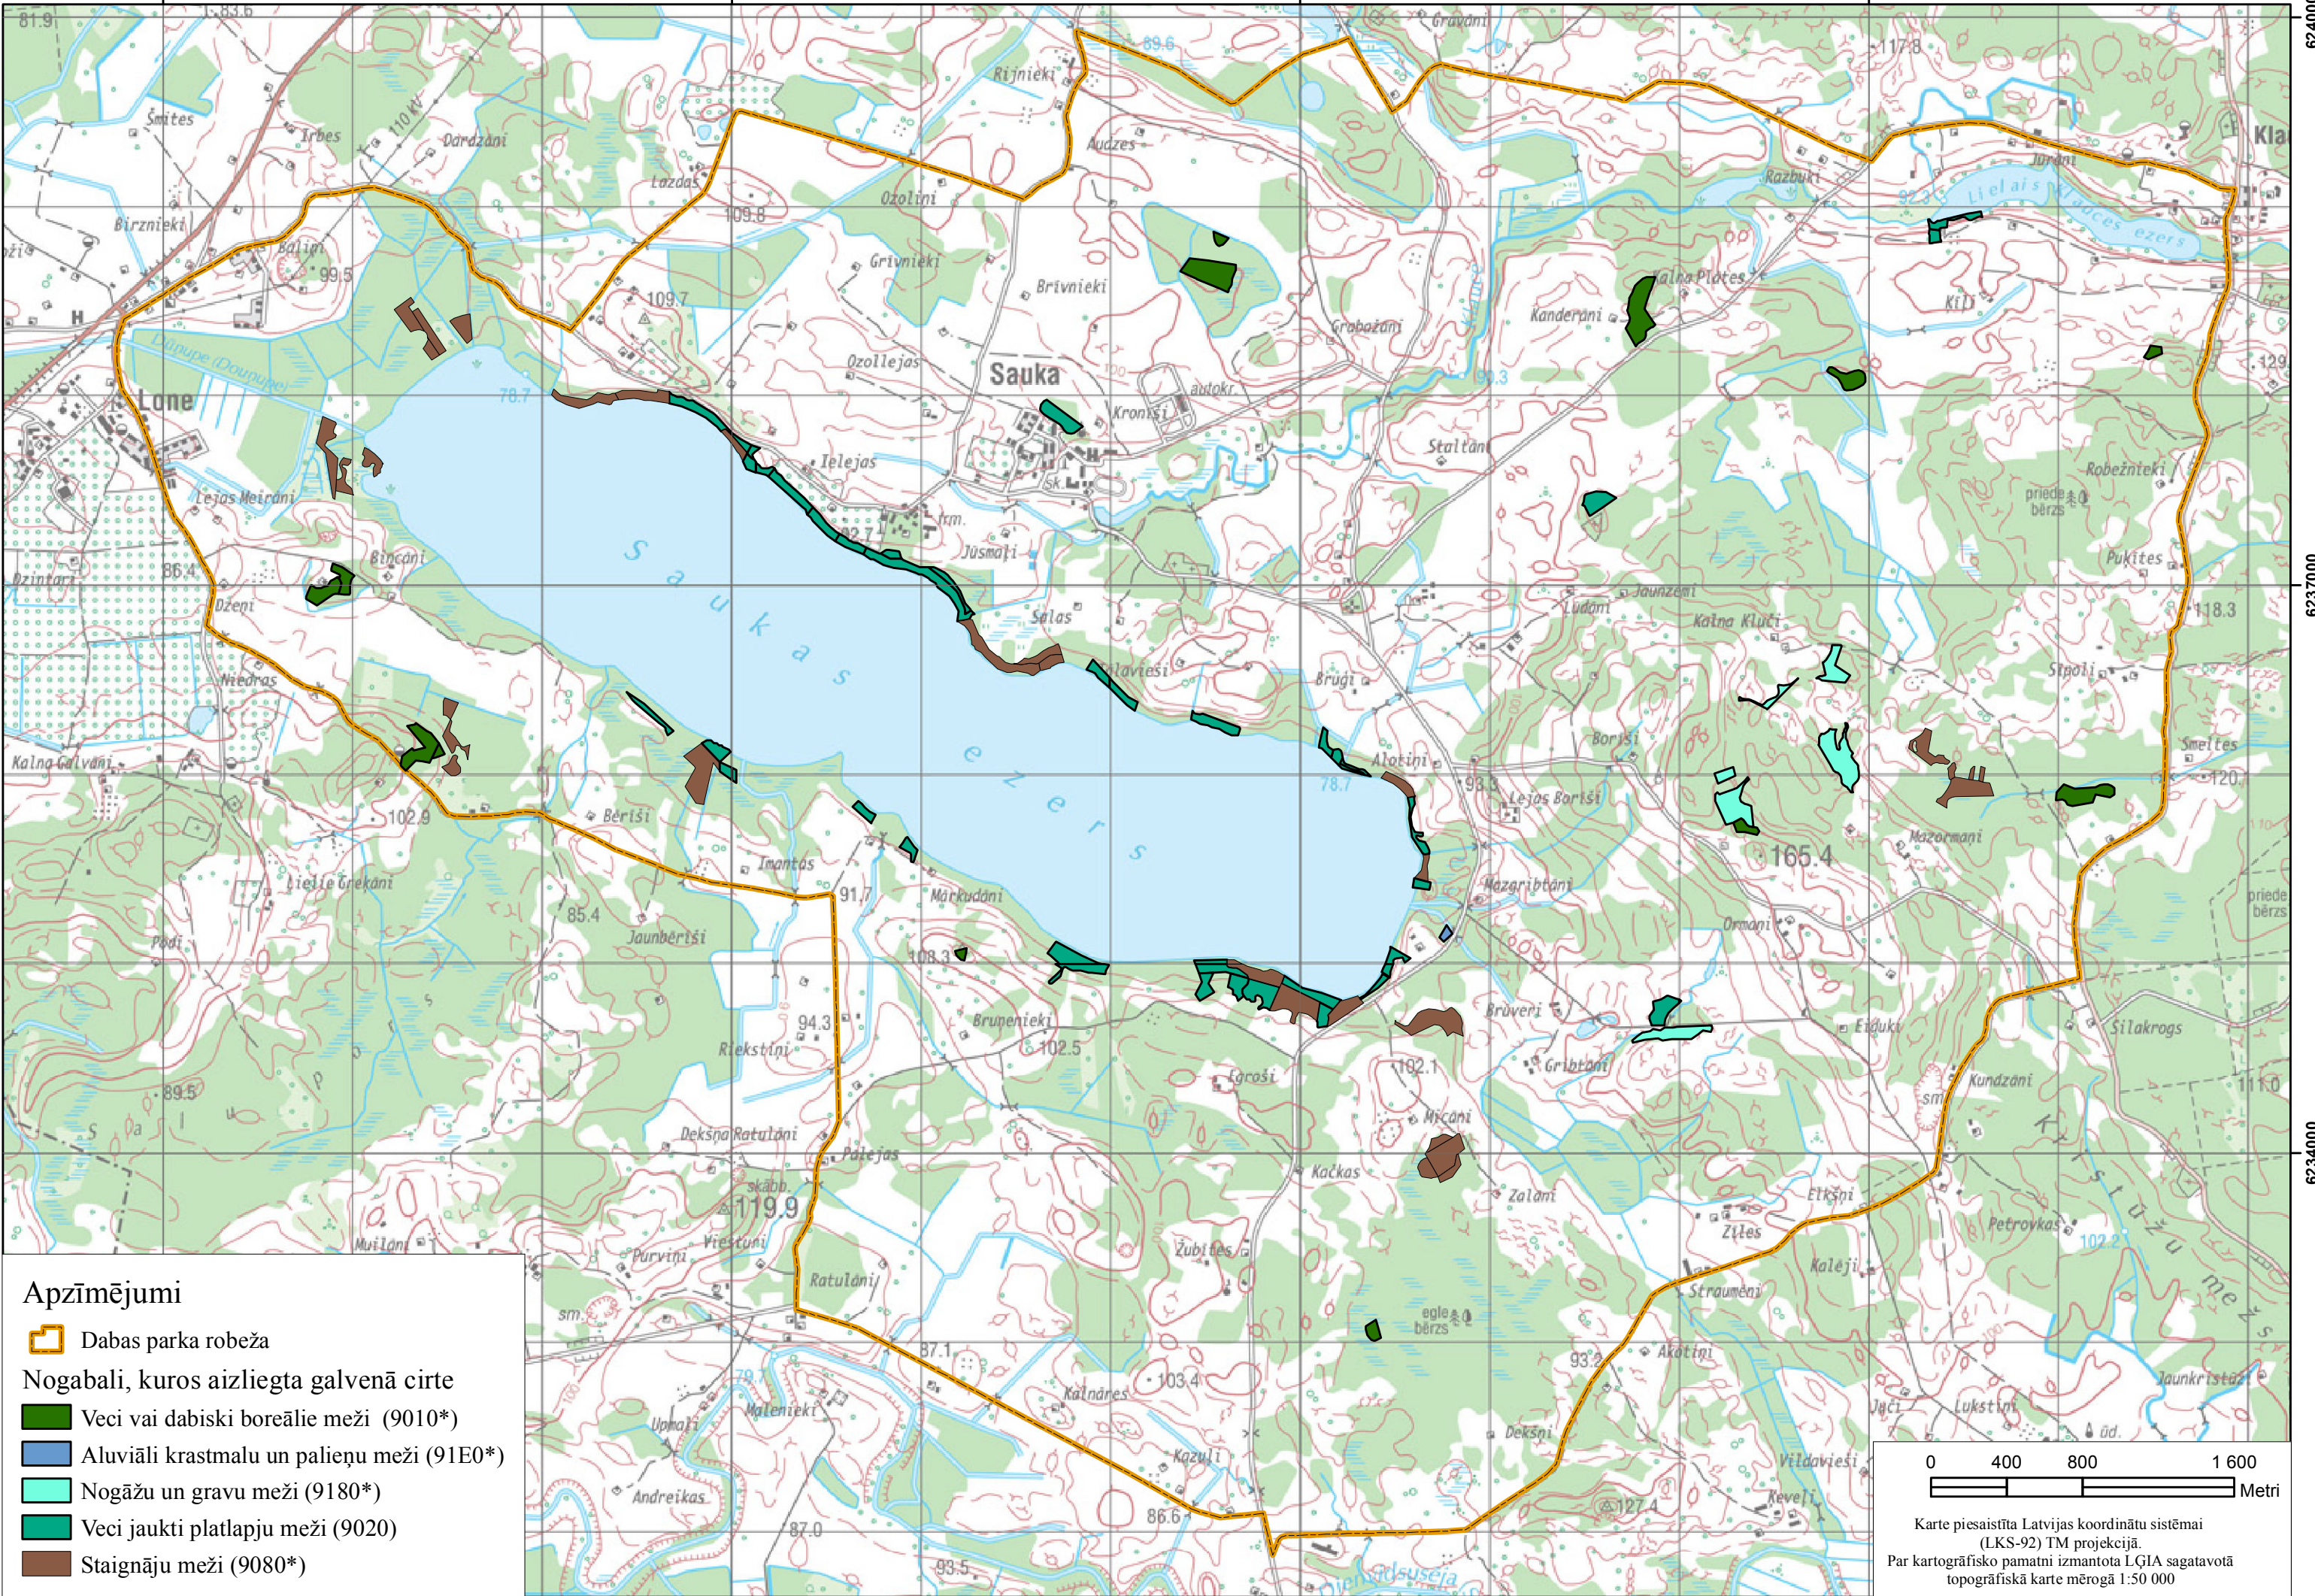

## **11. pielikums**

**Pielikums individuālo aizsardzības un izmantošanas  
noteikumu projektam –  
Nogabali ar aizsargājamiem biotopiem, kuros aizliegta  
galvenā cirte (2. pielikums)**

**Apzīmējumi**

-  Dabas parka robeža
- Nogabali, kuros aizliegta galvenā cirte**
-  Veci vai dabiski boreālie meži (9010\*)
-  Aluviāli krastmalu un palieņu meži (91E0\*)
-  Nogāžu un gravu meži (9180\*)
-  Veci jaukti platlapju meži (9020)
-  Staignāju meži (9080\*)

Karte piesaistīta Latvijas koordinātu sistēmai (LKS-92) TM projekcijā.  
Par kartogrāfisko pamatni izmantota LĢIA sagatavotā topogrāfiskā karte mērogā 1:50 000