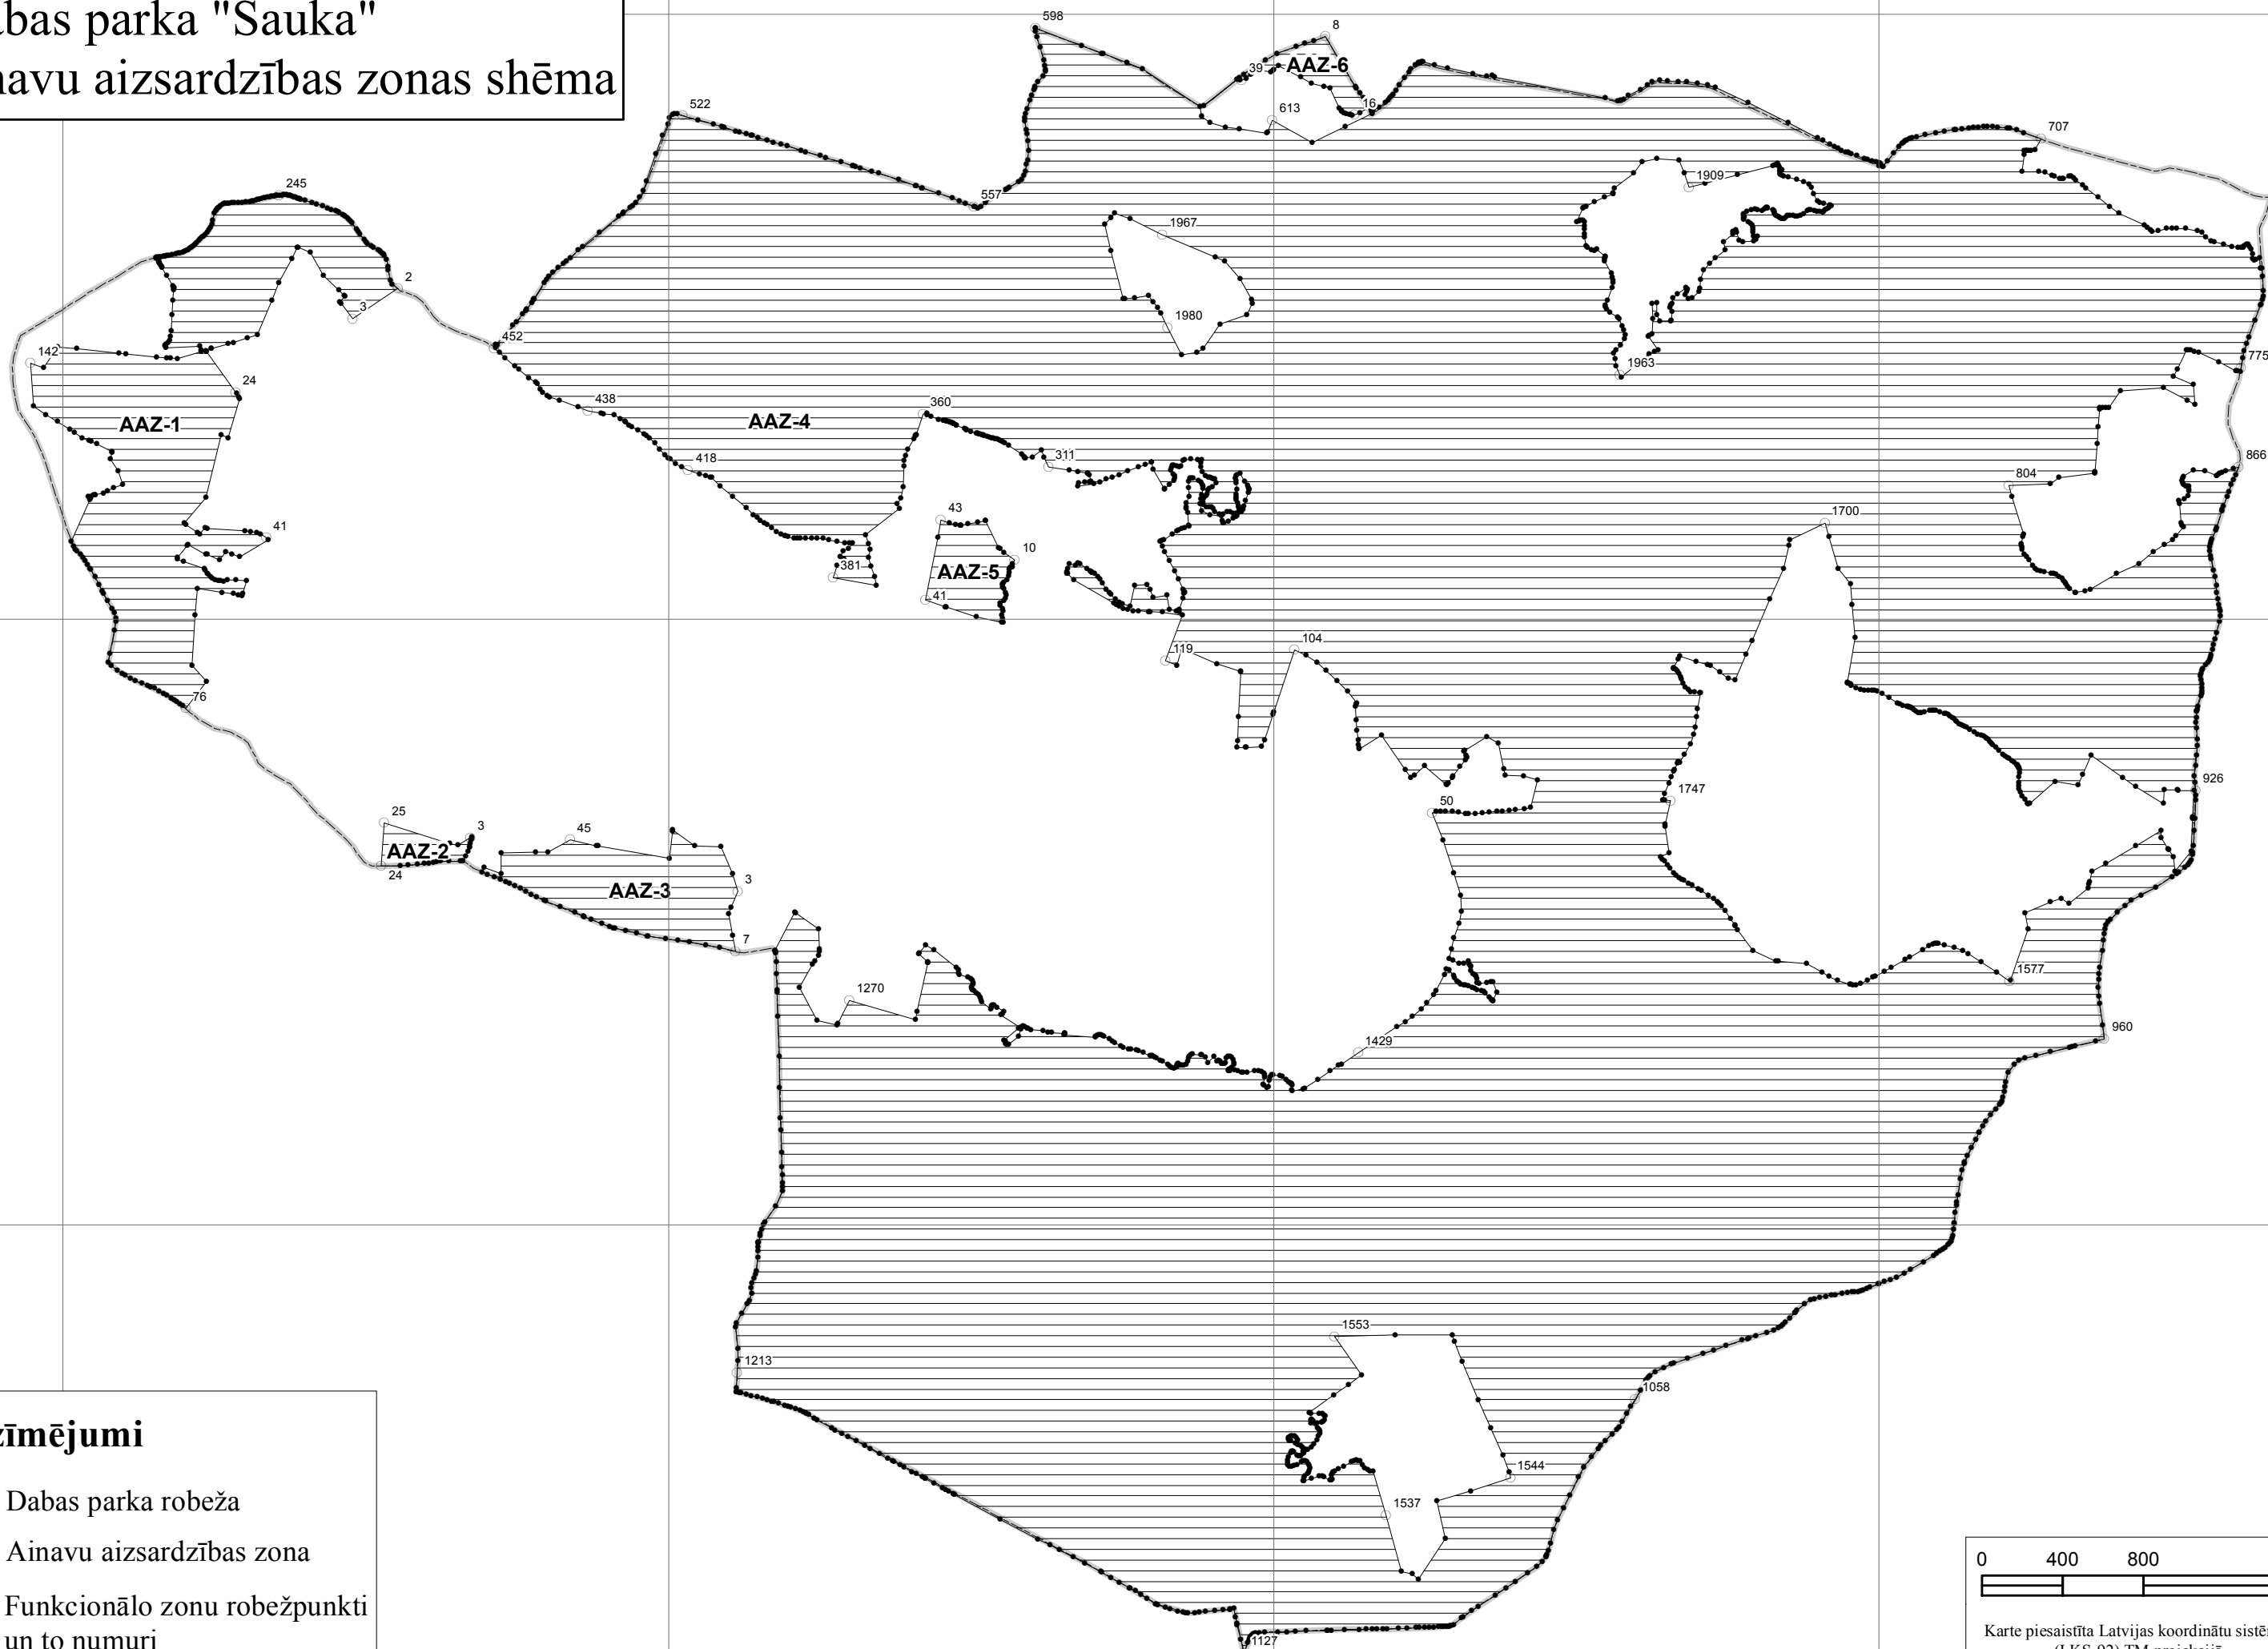

587000

590000

593000

596000

Dabas parka "Sauka" ainavu aizsardzības zonas shēma

6240000

6237000

6234000

Apzīmējumi

Dabas parka robeža

Ainavu aizsardzības zona

45 Funkcionālo zonu robežpunkti un to numuri

Karte piesaistīta Latvijas koordinātu sistēmai (LKS-92) TM projekcijā.

587000

590000

593000

45 Funkcionālo zonu robežpunkti un to numuri

Karte piesaistīta Latvijas koordinātu sistēmai (LKS-92) TM projekcijā.