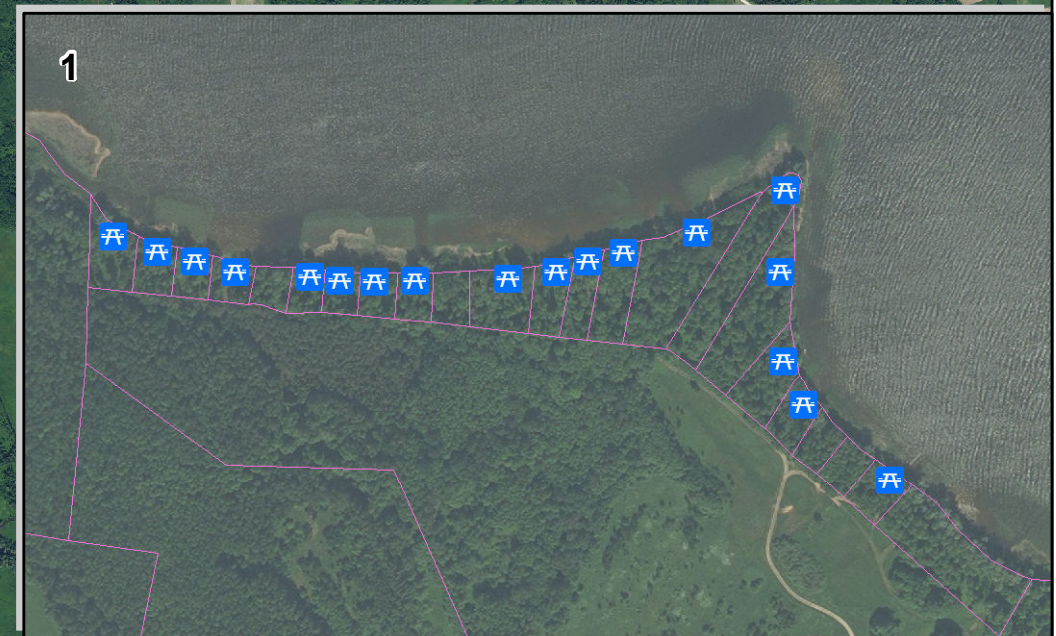

587000

590000

593000

596000

# Dabas parka "Sauka" plānotie apsaimniekošanas pasākumi

- Apzīmējumi**
- Dabas parka robeža
  - Zemes gabalu robežas
- Apsaimniekošanas pasākumi**
- Dabas takas uzturēšana
  - Dabas parka robežzīmju uzturēšana
  - Esošo informācijas stendu uzturēšana
  - Plānotie informācijas stendi
  - Publiski pieejamu peldvietu un atpūtas vietu apsaimniekošana
  - Skatu torņa/platformas būvniecība
  - skatu torņa rekonstrukcija
  - Labiekārtotas atpūtas vietas uzturēšana
  - Labiekārtotas atpūtas vietas izveide
  - Labiekārtotu atpūtas vietu uzturēšana (skat. detalizāciju)
  - Esošais velomaršruts
  - Plānotais velomaršruts
  - Teritorija dabas taku izveidei
  - BVZ apsaimniekošana
  - Zālāju pieteikšana BVZ statusam
  - Latvāņa pļaušana
- Skatu punkti:**
- jāuztur skatu punkta tuvākā apkārtnē
  - nepieciešama vizūru attīrīšana

624000

6237000

6234000