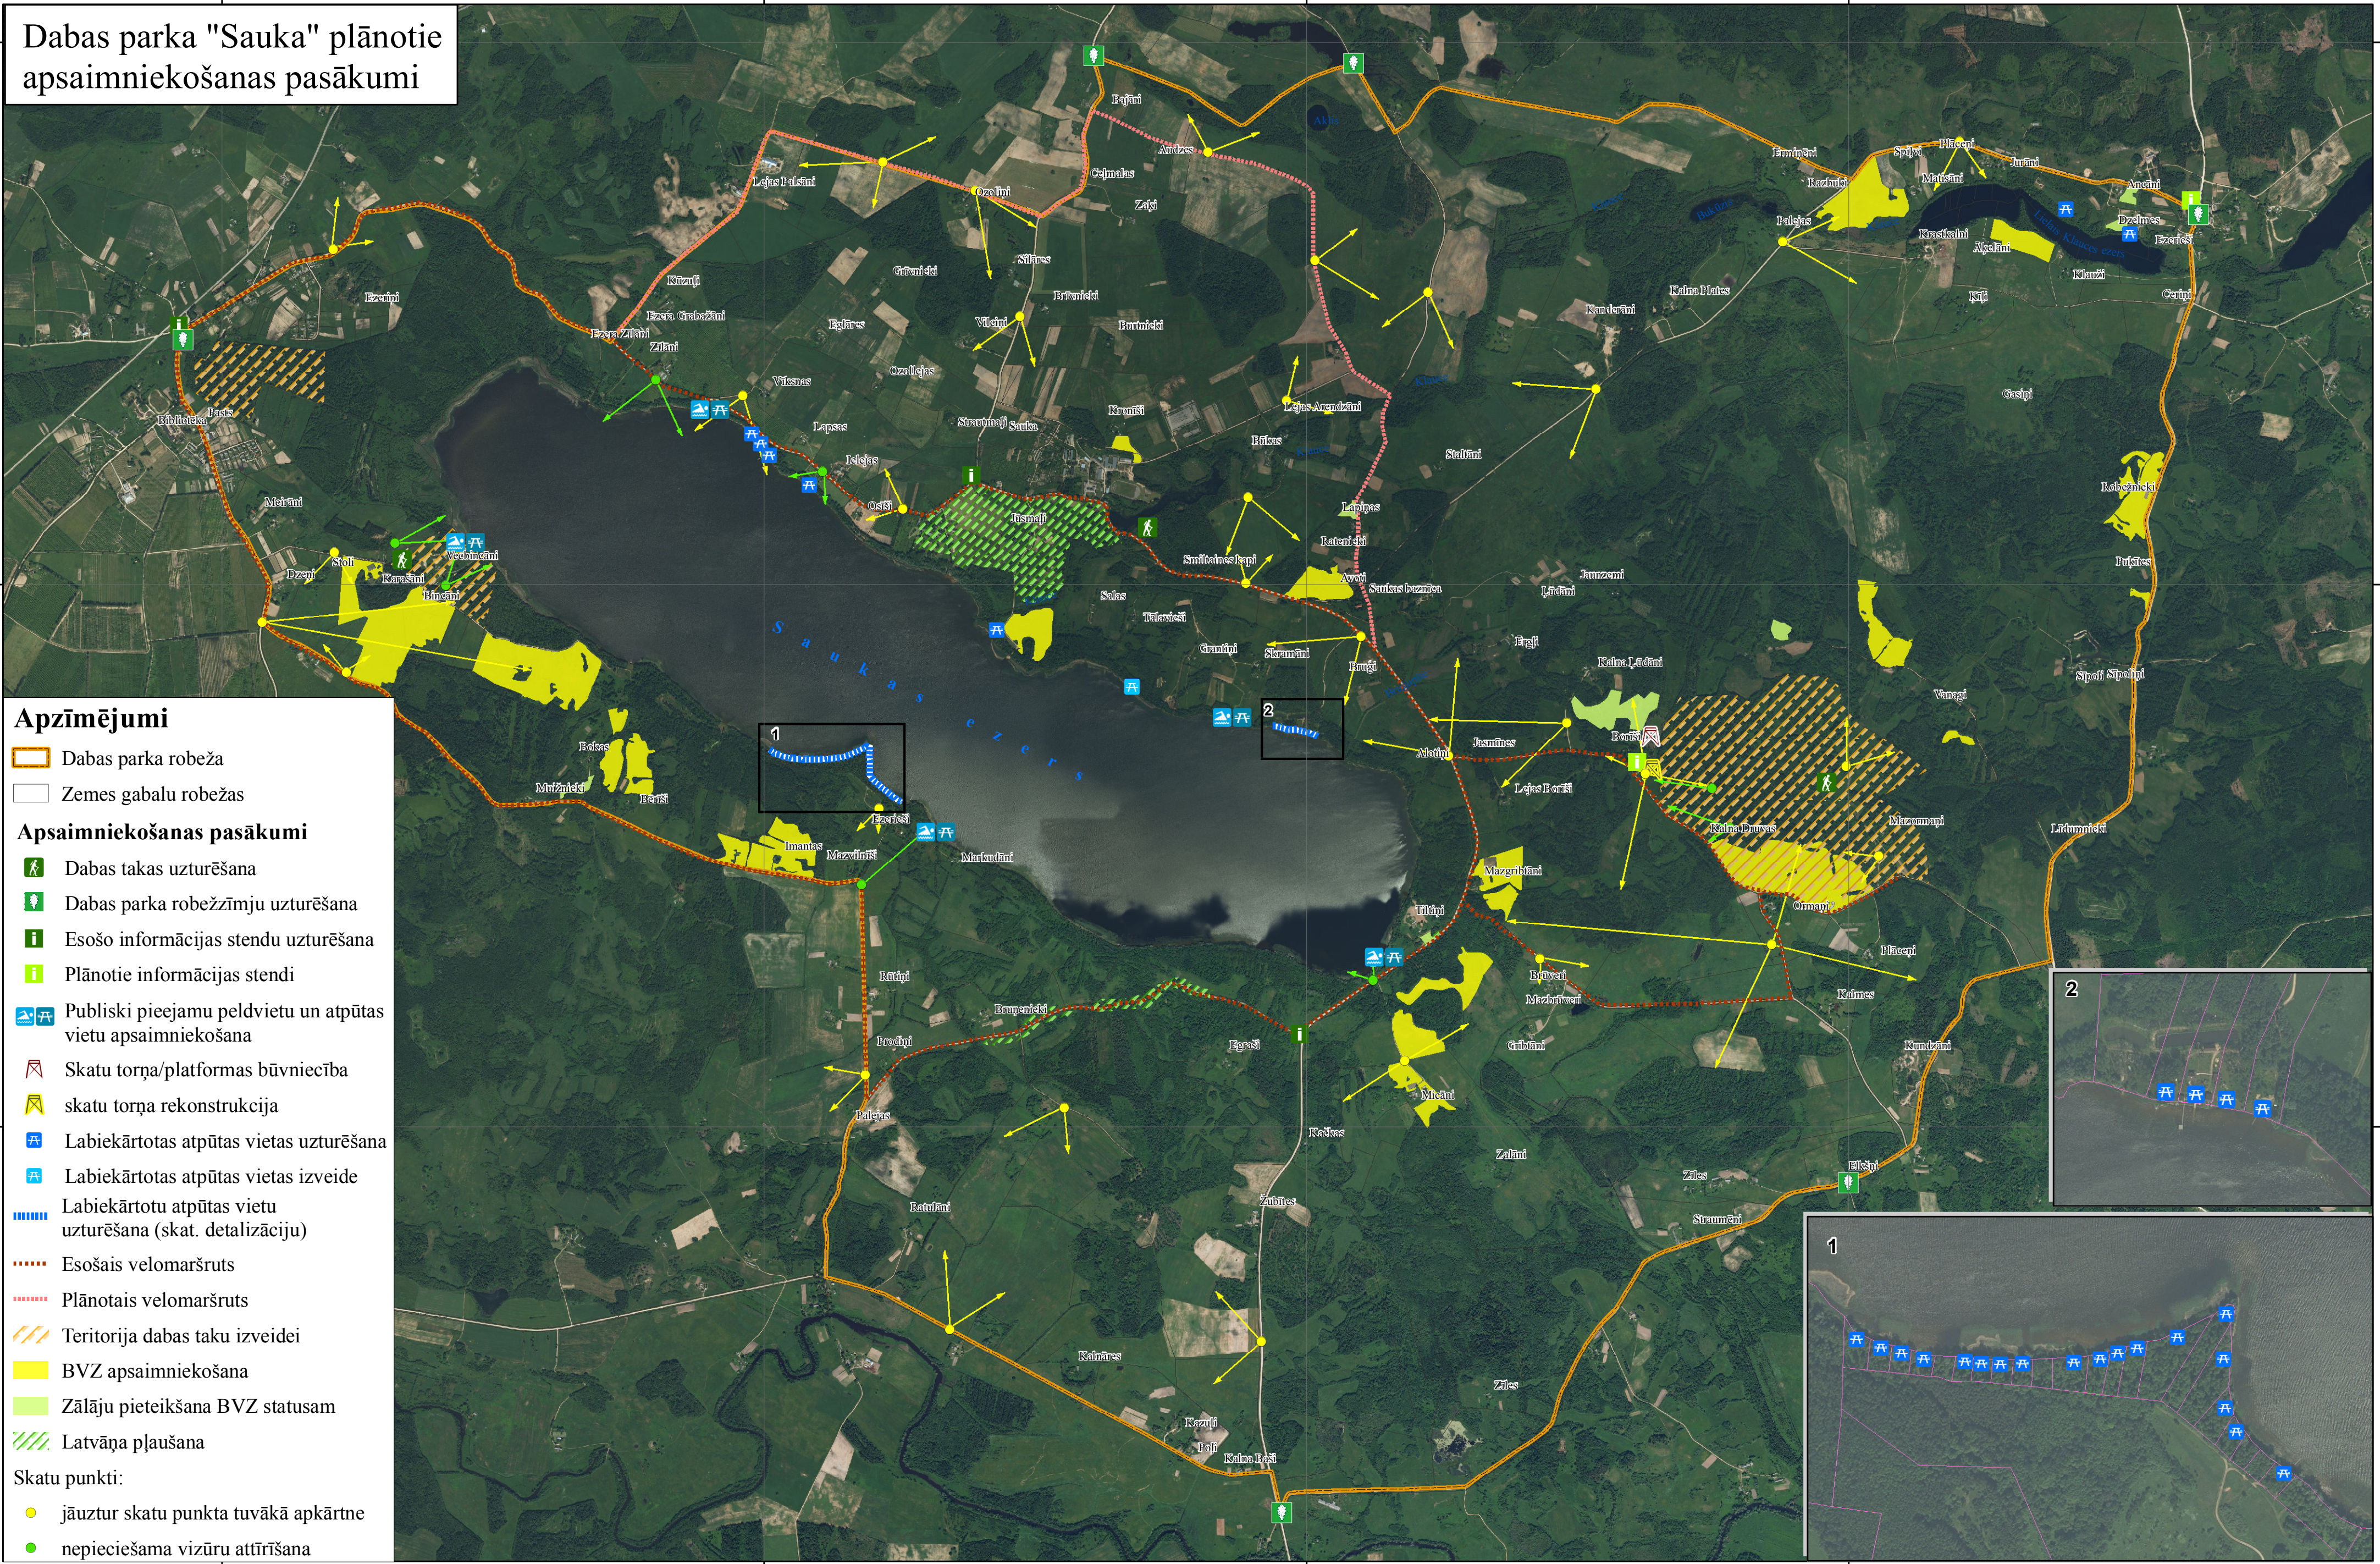

587000

590000

593000

596000

# Dabas parka "Sauka" plānotie apsaimniekošanas pasākumi

- Apzīmējumi**
- Dabas parka robeža
  - Zemes gabalu robežas
- Apsaimniekošanas pasākumi**
- Dabas takas uzturēšana
  - Dabas parka robežzīmju uzturēšana
  - Esošo informācijas stendu uzturēšana
  - Plānotie informācijas stendi
  - Publiski pieejamu peldvietu un atpūtas vietu apsaimniekošana
  - Skatu torņa/platformas būvniecība
  - skatu torņa rekonstrukcija
  - Labiekārtotas atpūtas vietas uzturēšana
  - Labiekārtotas atpūtas vietas izveide
  - Labiekārtotu atpūtas vietu uzturēšana (skat. detalizāciju)
  - Esošais velomaršruts
  - Plānotais velomaršruts
  - Teritorija dabas taku izveidei
  - BVZ apsaimniekošana
  - Zālāju pieteikšana BVZ statusam
  - Latvāņa pļaušana
- Skatu punkti:**
- jāuztur skatu punkta tuvākā apkārtnē
  - nepieciešama vizūru attīrīšana

624000

6237000

6234000