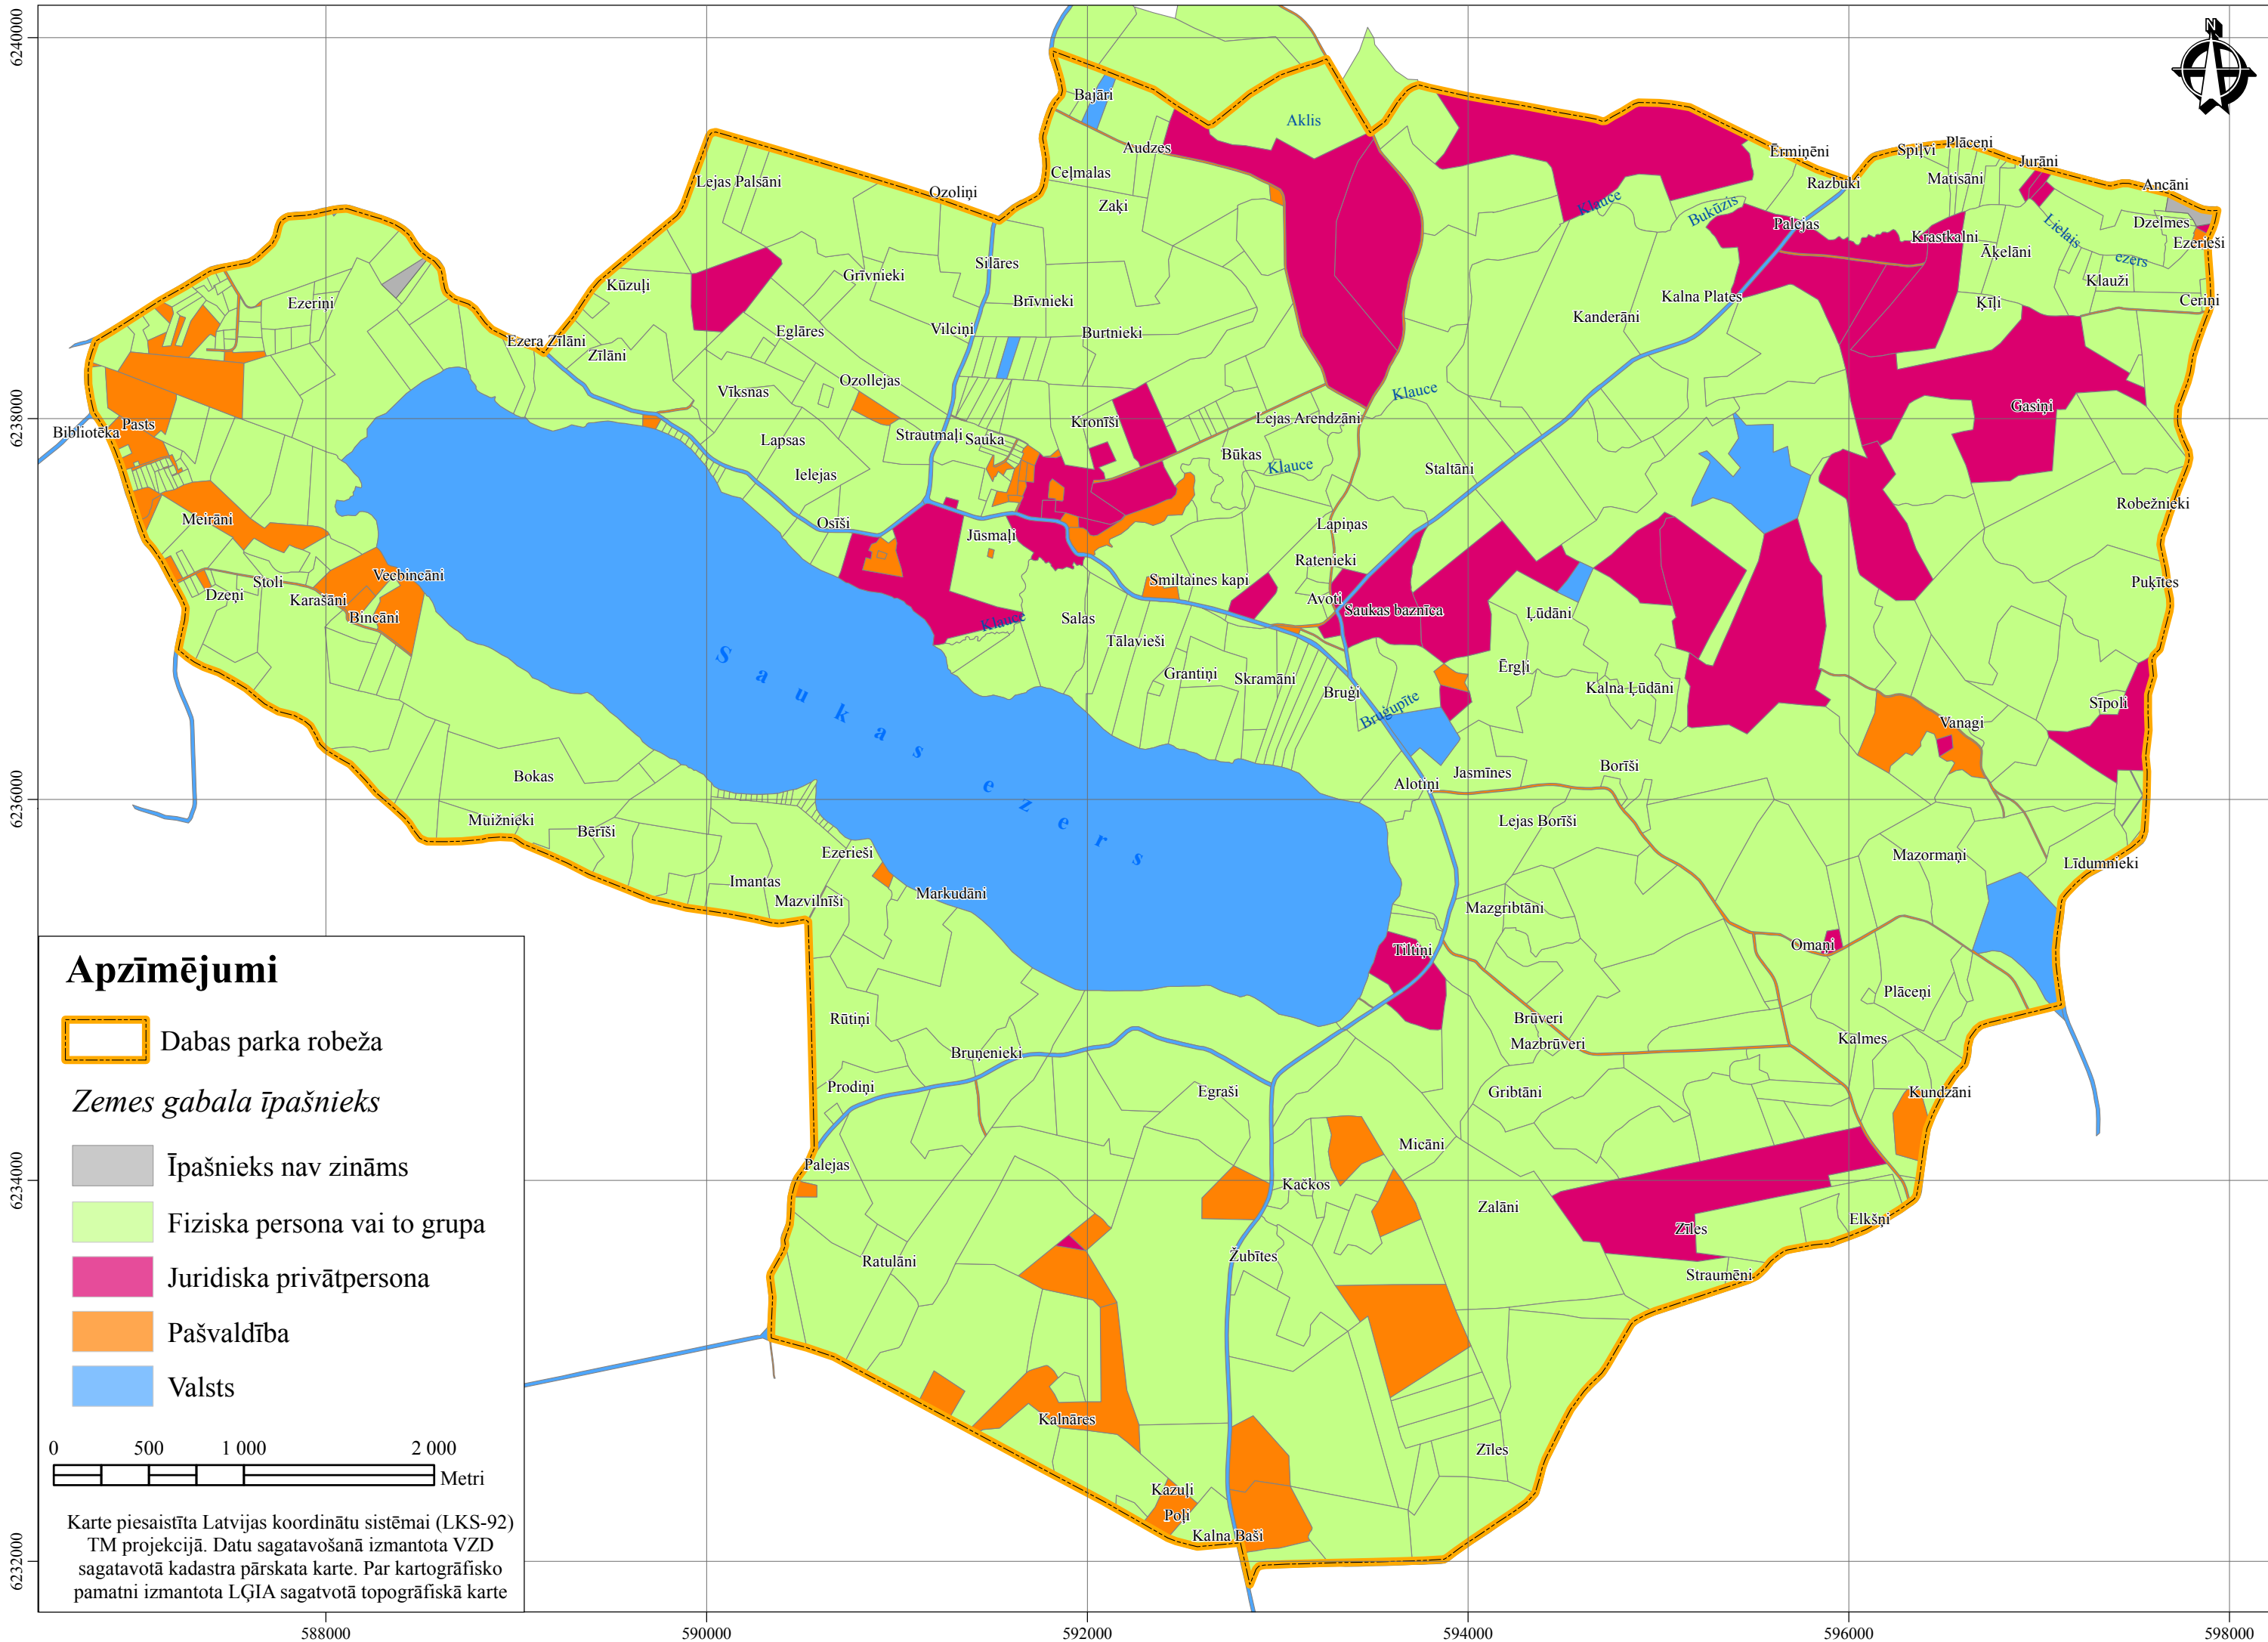

3. pielikums
Zemes īpašumi dabas parkā „Sauka”

Apzīmējumi

Dabas parka robeža

Zemes gabala īpašnieks

- Īpašnieks nav zināms
- Fiziska persona vai to grupa
- Juridiska privātpersona
- Pašvaldība
- Valsts

Karte piesaistīta Latvijas koordinātu sistēmai (LKS-92) TM projekcijā. Datu sagatavošanā izmantota VZD sagatavotā kadastra pārskata karte. Par kartogrāfisko pamatni izmantota LĢIA sagatavotā topogrāfiskā karte