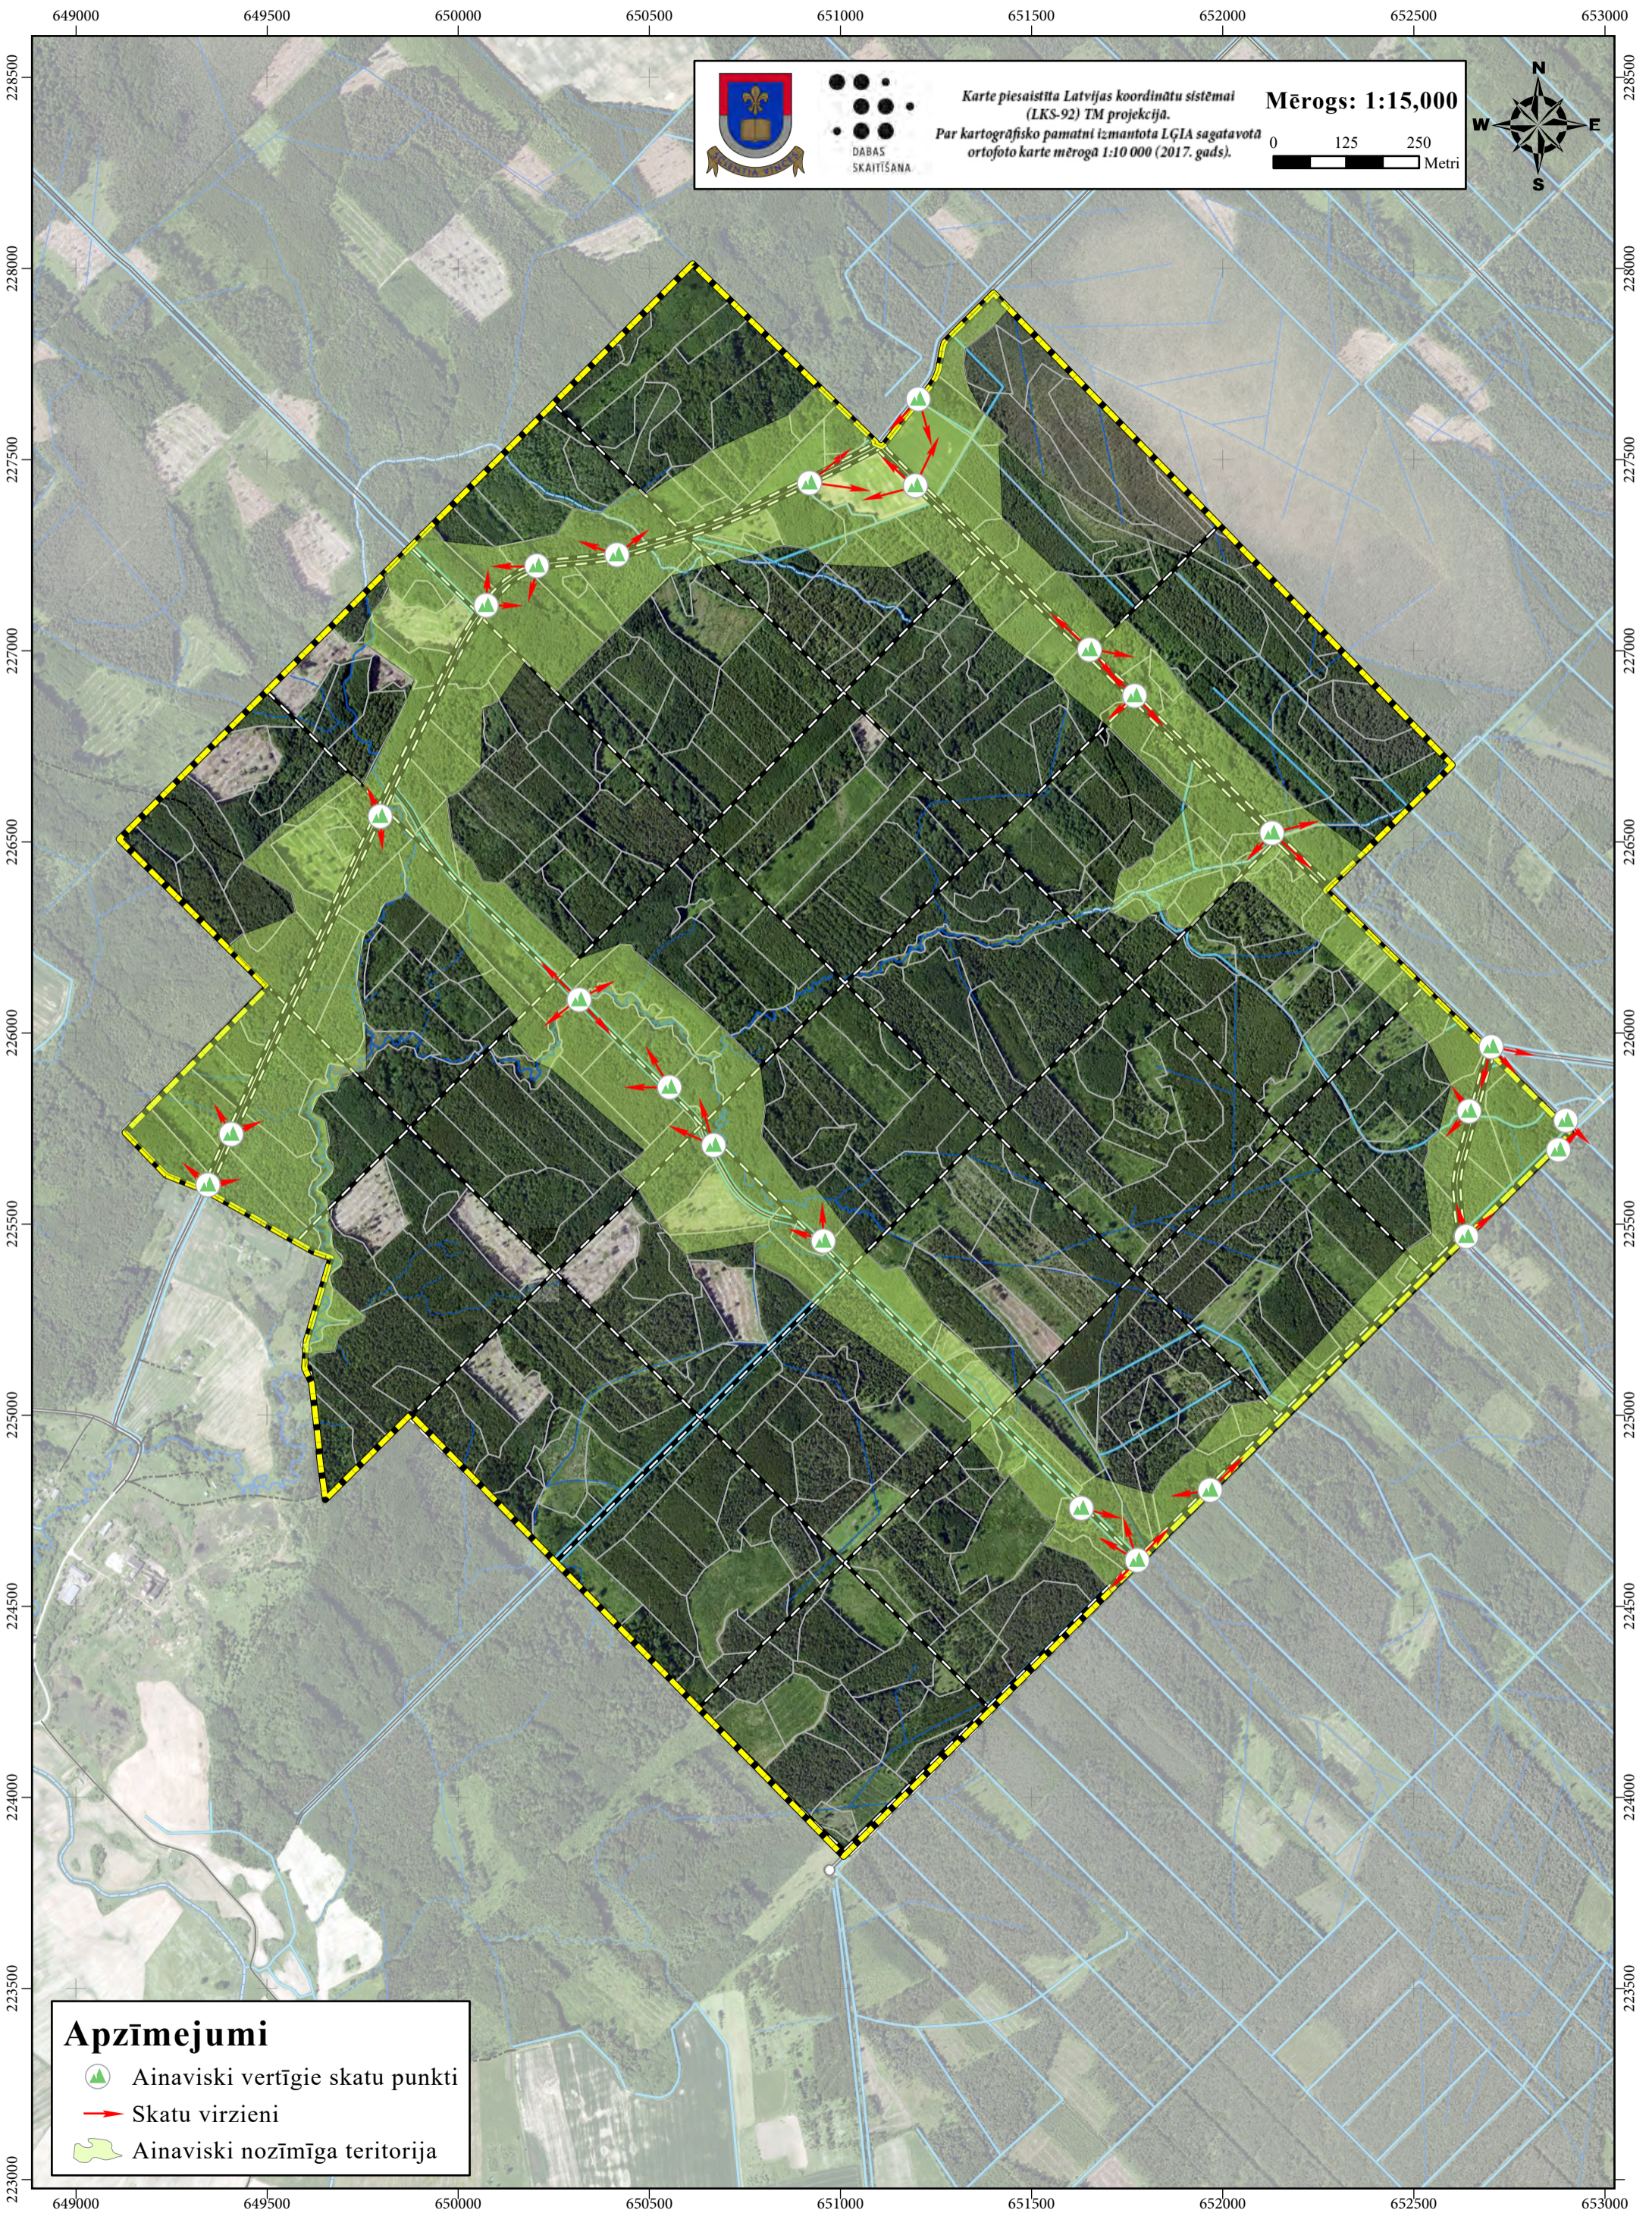

# Aizsargājamo ainavu apvidus "Nīcgales meži" teritorijas ainaviskā vērtējuma karte

 Karte piesaistīta Latvijas koordinātu sistēmai (LKS-92) TM projekcijā.  
Par kartogrāfisko pamatni izmantota LĢIA sagatavota ortofoto karte mērogā 1:10 000 (2017. gads).  
**Mērogs: 1:15,000**  
0 125 250 Metri

**Apzīmejumi**

-  Ainaviski vērtīgie skatu punkti
-  Skatu virzieni
-  Ainaviski nozīmīga teritorija