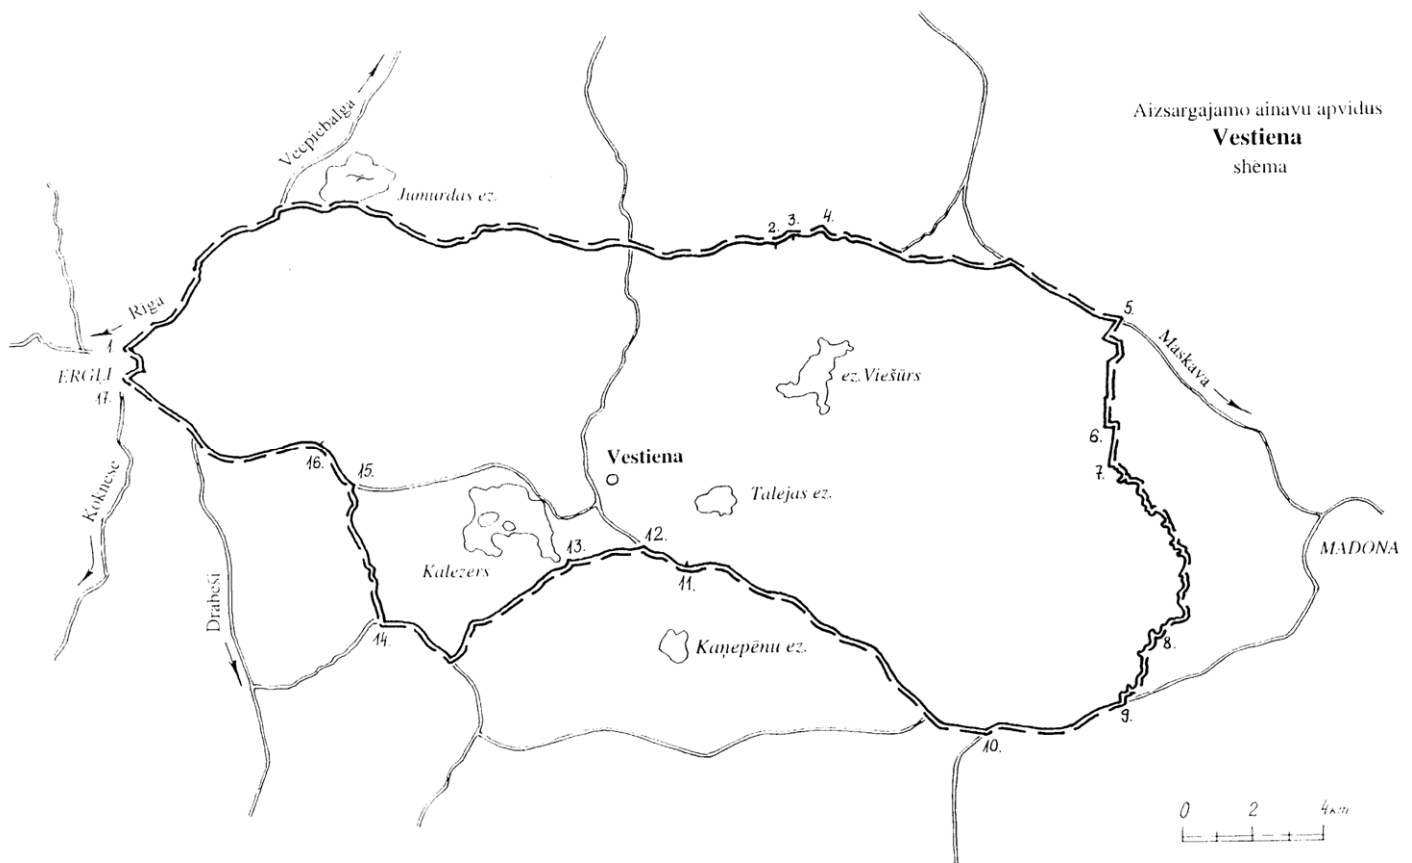

8. pielikums.
Aizsargājamo ainavu apvidus „Vestiena” shēma un robežu apraksts
Ministru kabineta noteikumu Nr. 69 (23.02.1999.)
6.pielikums

Aizsargājamo ainavu apvidus "Vestiena"

Aizsargājamo ainavu apvidus "Vestiena" robežu apraksts

Nr. p.k.	Robežposmu Nr. pēc plāna	Pa kādiem plāna situācijas elementiem robeža noteikta
1.		Jumurdas pagasts
1.1.	1- 2	No Ērgļu pagasta robežas uz ziemeļaustrumiem pa ceļu Ērgļi- Lautere- Madona (Rīga- Maskava) līdz Jumurdas, Liezēres un Vestienas pagasta robežu krustpunktam
1.2.	2- 3	Uz austrumiem pa Liezēres un Vestienas pagasta robežu līdz Liezēres un Aronas pagasta robežai
1.3.	3- 4	Uz austrumiem pa Liezēres un Aronas pagasta robežu līdz krustpunktam ar ceļu Ērgļi- Lautere- Madona (Rīga- Maskava)
2.		Aronas pagasts
2.1.	4- 5	Uz dienvidaustrumiem pa ceļu Ērgļi- Lautere- Madona (Rīga- Maskava) līdz valsts meža 116.kvartāla rietumu robežai
2.2.	5- 6	Uz dienvidiem pa valsts meža 116., 154., 157. un 161.kvartāla rietumu robežu līdz 160., 161. un 162.kvartāla robežu krustpunktam
2.3.	6- 7	Uz austrumiem un dienvidiem pa 162.kvartāla ziemeļu un austrumu robežu līdz Aronas upei
2.4.	7- 8	Uz dienvidiem pa Aronas upi līdz Aronas, Bērzaunes un Mārcienas pagasta robežu krustpunktam
3.		Bērzaunes pagasts
3.1.	8- 9	Uz dienvidrietumiem pa Aronas upi (Bērzaunes un Mārcienas pagasta robežu) līdz ceļam Pļaviņas- Līzespasts
3.2.	9- 10	Uz dienvidrietumiem pa ceļu Pļaviņas- Līzespasts līdz ceļam Bērzaune- Vestiena
3.3.	10- 11	Uz ziemeļrietumiem pa ceļu Bērzaune- Vestiena līdz Bērzaunes un Vestienas pagasta robežai
4.		Vestienas pagasts
4.1.	11- 12	Uz ziemeļrietumiem pa ceļu Bērzaune- Vestiena līdz ceļam uz Vēveriem (Kāla ezeru)
4.2.	12- 13	Uz rietumiem pa ceļu uz Vēveriem (Kāla ezeru) līdz ceļam Vēveri- Rekslēni- Vērnietki
4.3.	13- 14	Uz dienvidrietumiem pa ceļu Vēveri- Rekslēni- Vērnietki līdz ceļam uz Kalnsētām
4.4.	14- 15	Uz ziemeļiem pa ceļu uz Kalnsētām līdz ceļam Vestiena- Ērgļi
4.5.	15- 16	Uz ziemeļrietumiem pa ceļu Vestiena-Ērgļi līdz Ērgļu un Vestienas pagasta robežai
5.		Ērgļu novads
5.1.	16- 17	Uz rietumiem un ziemeļrietumiem pa ceļu Vestiena-Ērgļi līdz Jumurdas pagasta robežai
5.2.	17- 1	Uz ziemeļrietumiem un ziemeļaustrumiem pa Ērgļu un Jumurdas pagasta robežu līdz sākumpunktam