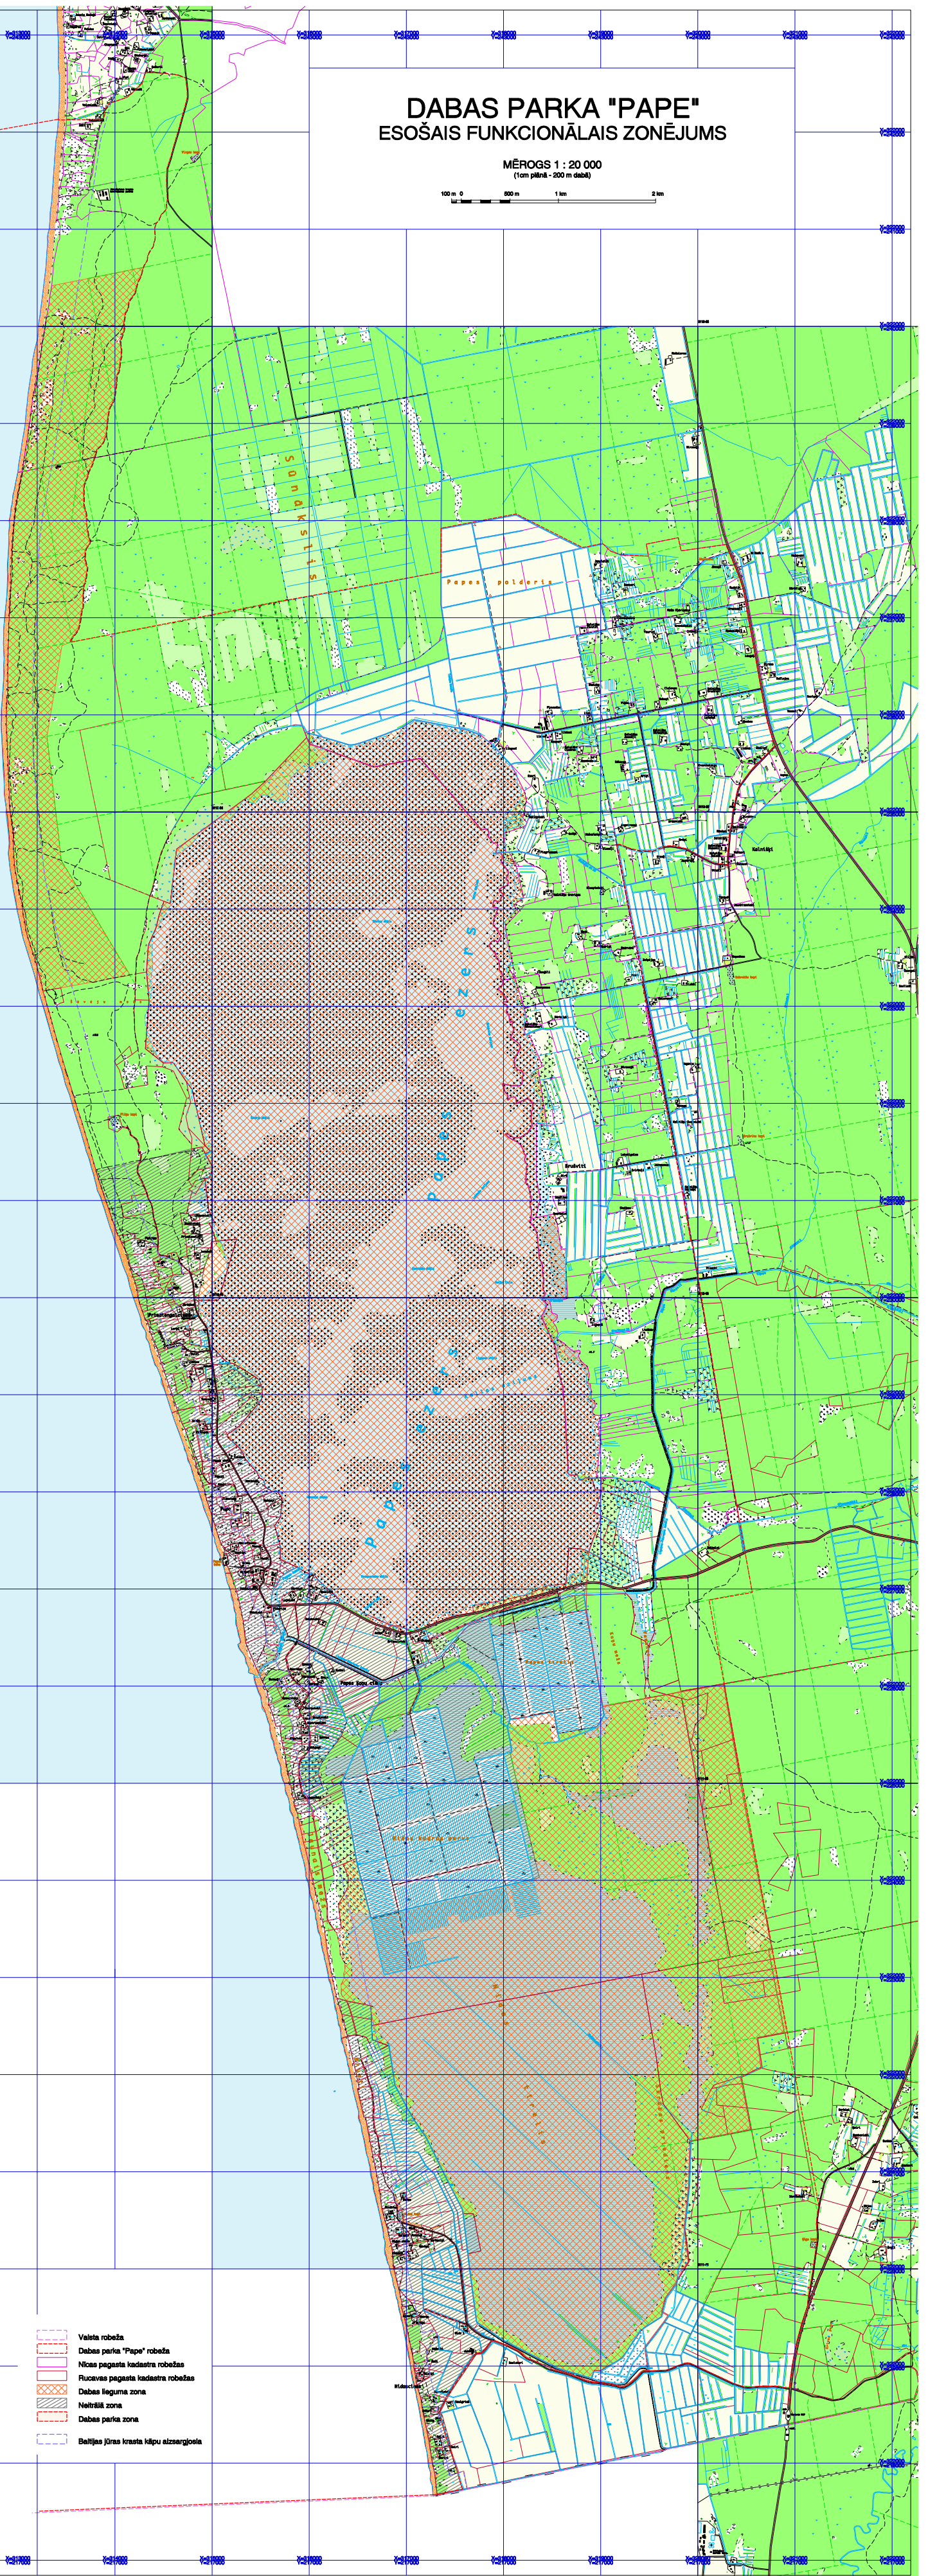

DABAS PARKA "PAPE" ESOŠAIS FUNKCIONĀLAIS ZONĒJUMS

MĒROGS 1 : 20 000
(1 cm plānā - 200 m dabā)

100 m 0 500 m 1 km 2 km

- Valsts robeža
- Dabas parka "Pape" robeža
- Nicas pagasta kadastra robežas
- Pucavas pagasta kadastra robežas
- Dabas liguma zona
- Netrāsā zona
- Dabas parka zona
- Baltijas jūras krasta kāpu aizsargojuma zona