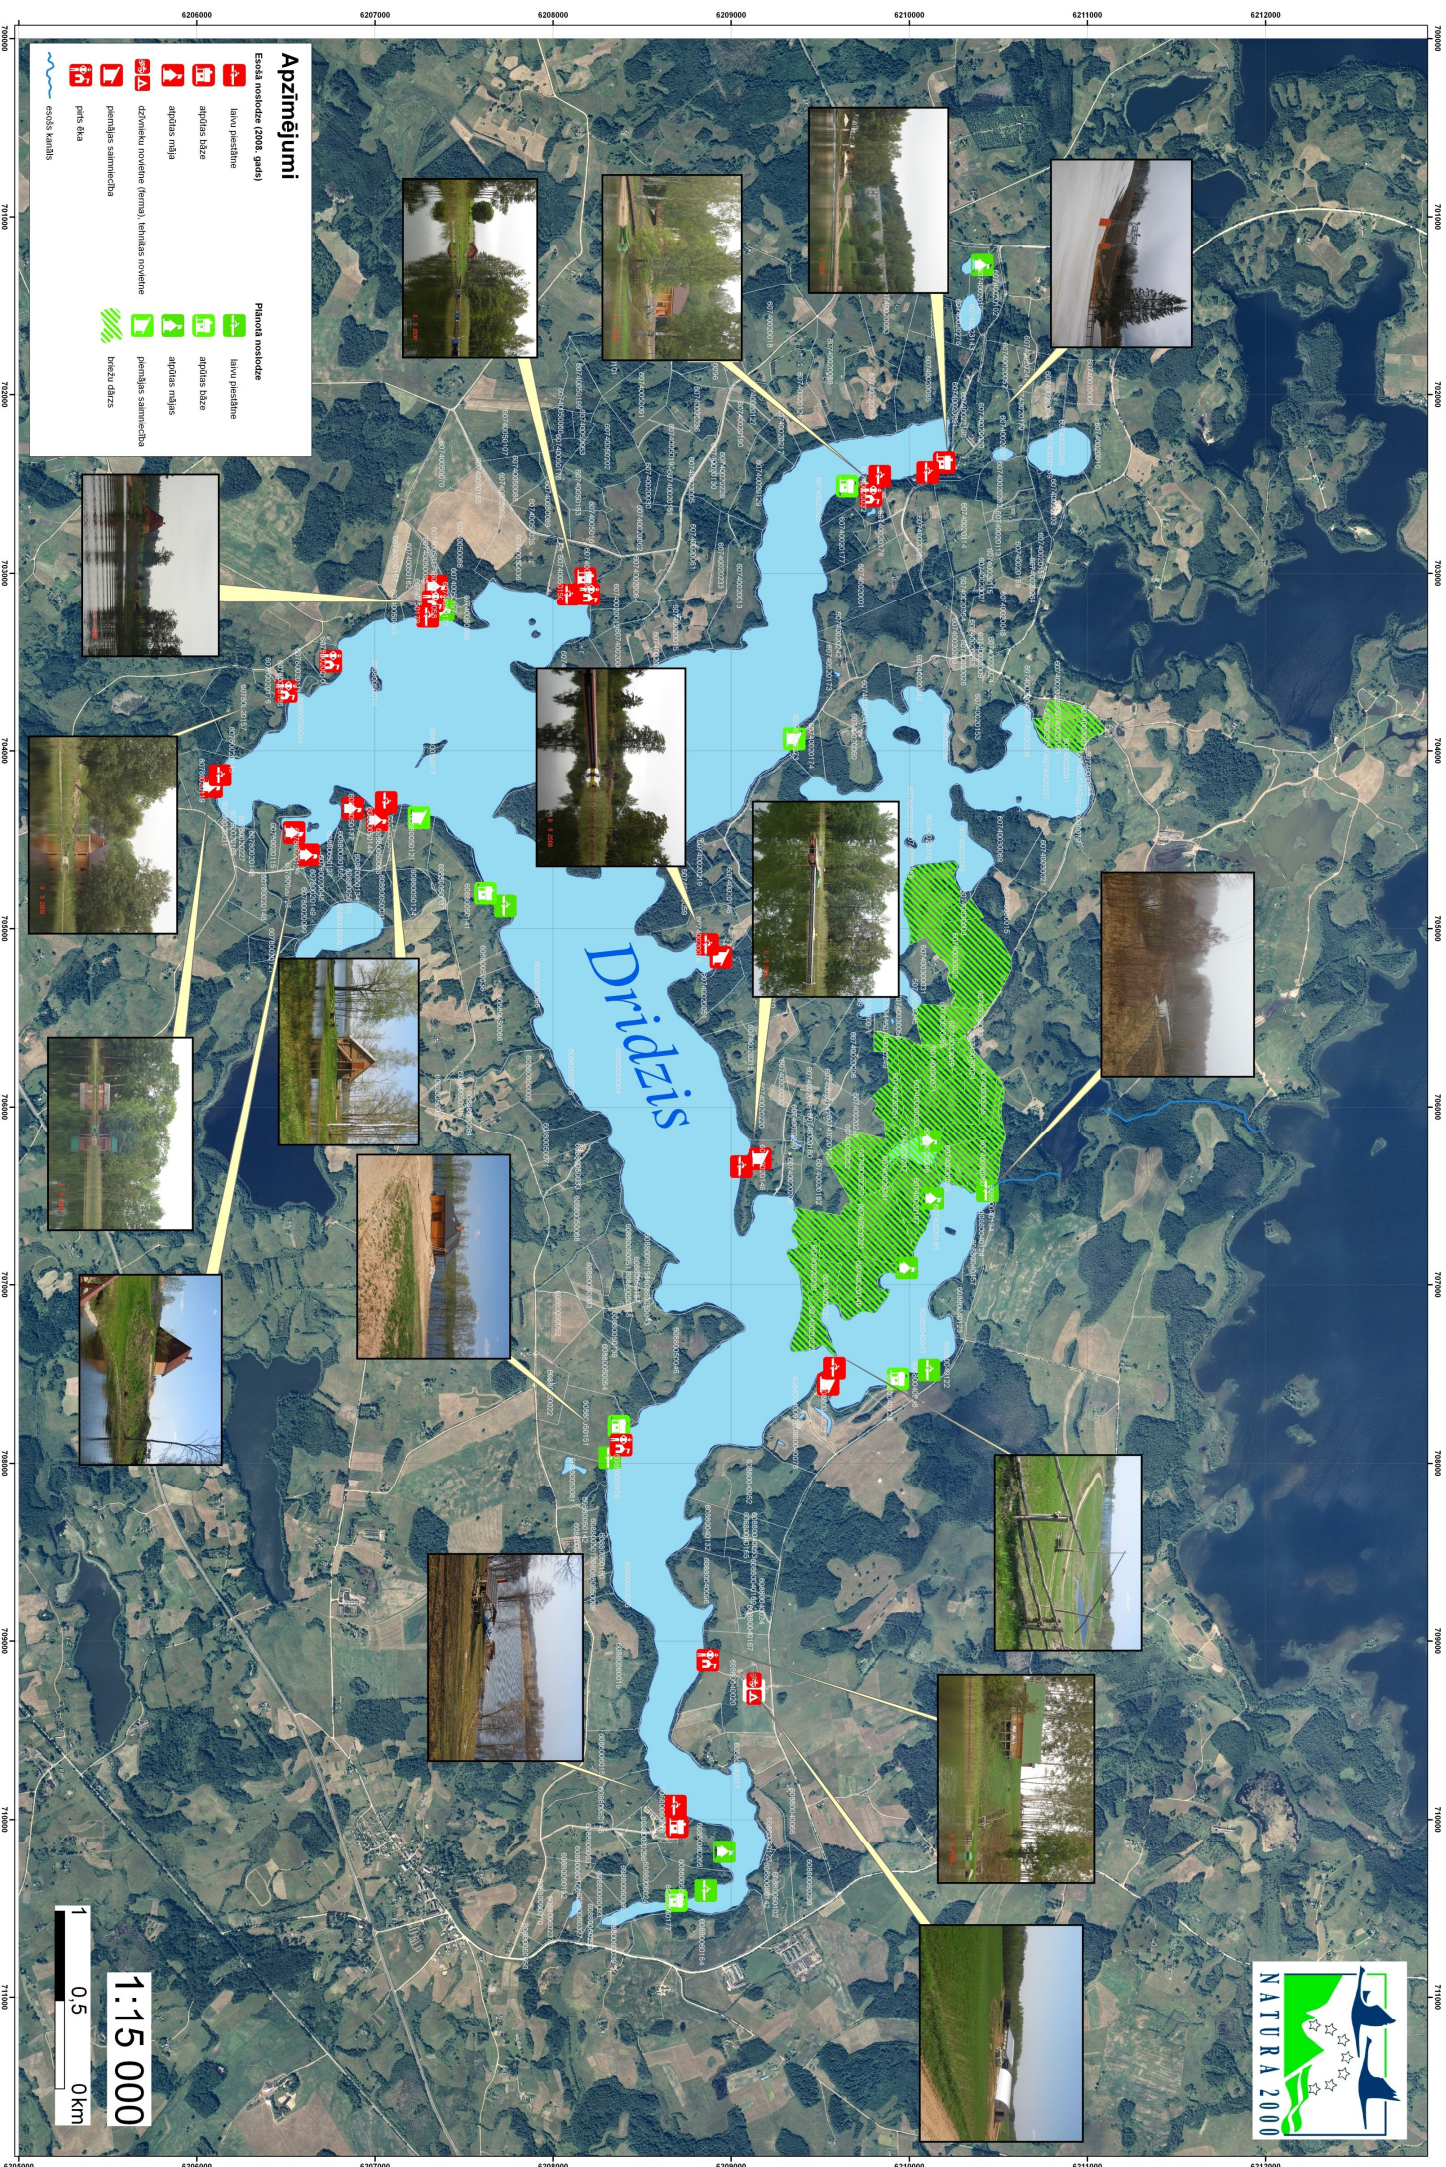

Esošā noslodzē (2008. gads) un planotā noslodzē uz dabas parka "Dirdža ezers" teritoriju

Apzīmejumi

Esošā noslodzē (2008. gads)

- 1. līnija pilsētiņā
- 2. atpūtas bāze
- 3. atpūtas bāze
- 4. atpūtas nājs
- 5. dārznieku novietne (kermi), veiktas novietne
- 6. pamatlīnijas samnācība
- 7. pilsētā
- 8. esošā kanāls

Plānotā noslodzē

- 1. līnija pilsētiņā
- 2. atpūtas bāze
- 3. atpūtas nājs
- 4. pamatlīnijas samnācība
- 5. brīvzū atdzis

1:15 000

1 0.5 0km