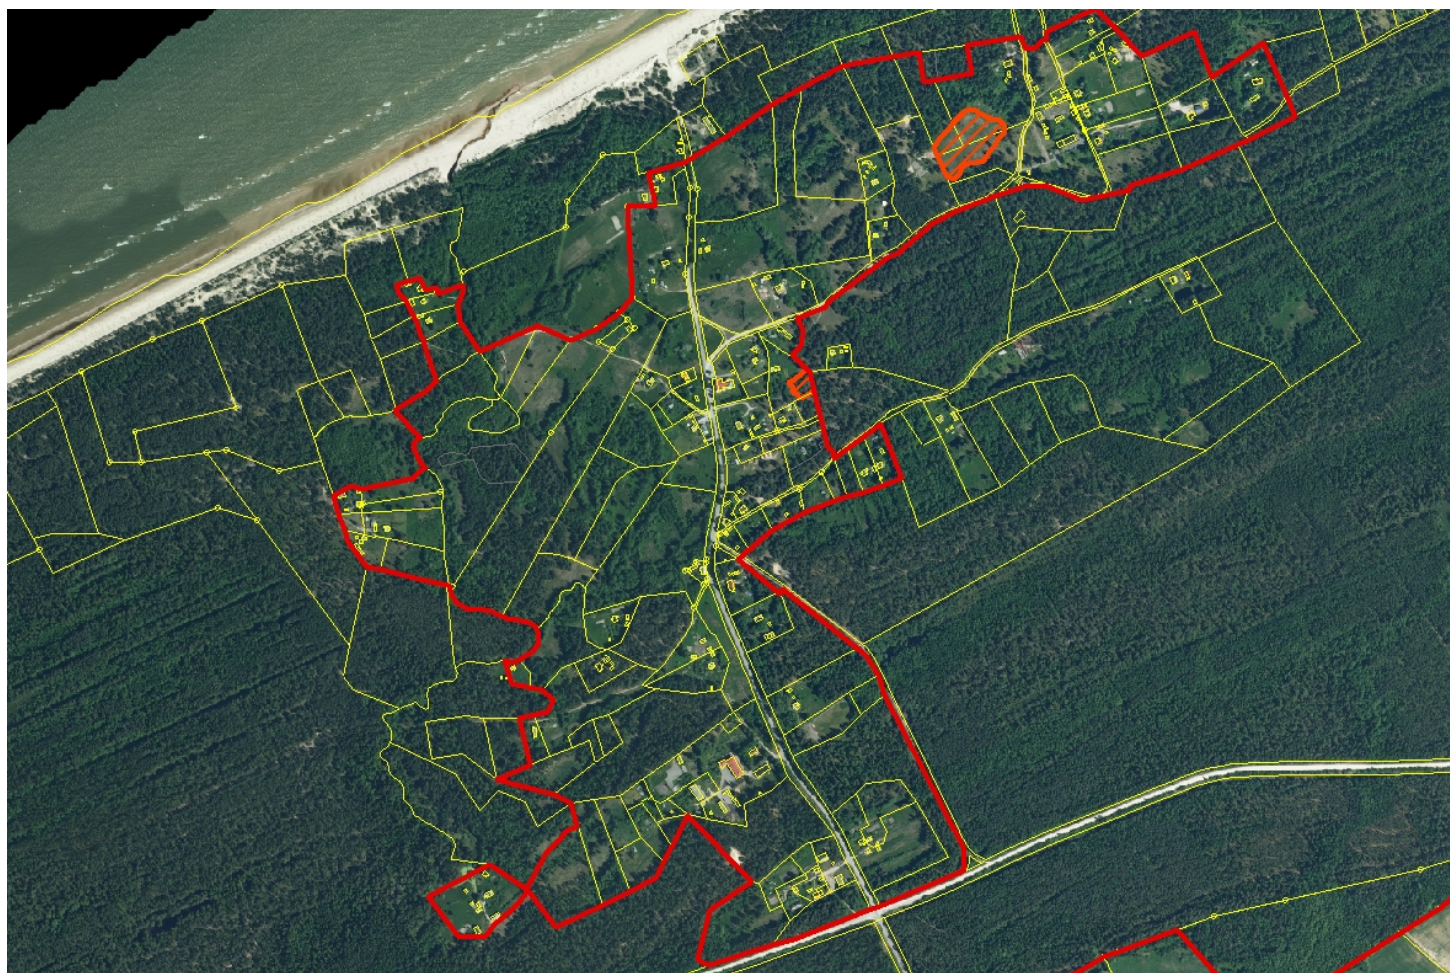

PLĀNOTO NEITRĀLO ZONU SHĒMAS

Kolkas pagasta Sīkraga ciema neitrālā zona (teritorijā, kuras apzīmētas ar iesvītrojumu, aizliegta saimnieciskā darbība izņemot īpaši aizsargājamo biotopu apsaimniekošanu)

Dundagas pagasta Mazirbes ciema neitrālā zona

Kolkas pagasta Mazirbes ciema neitrālā zona (teritorijā, kuras apzīmētas ar iesvītrojumu, aizliegta saimnieciskā darbība izņemot īpaši aizsargājamo biotopu apsaimniekošanu)

Kolkas pagasta Košraga ciema neitrālā zona