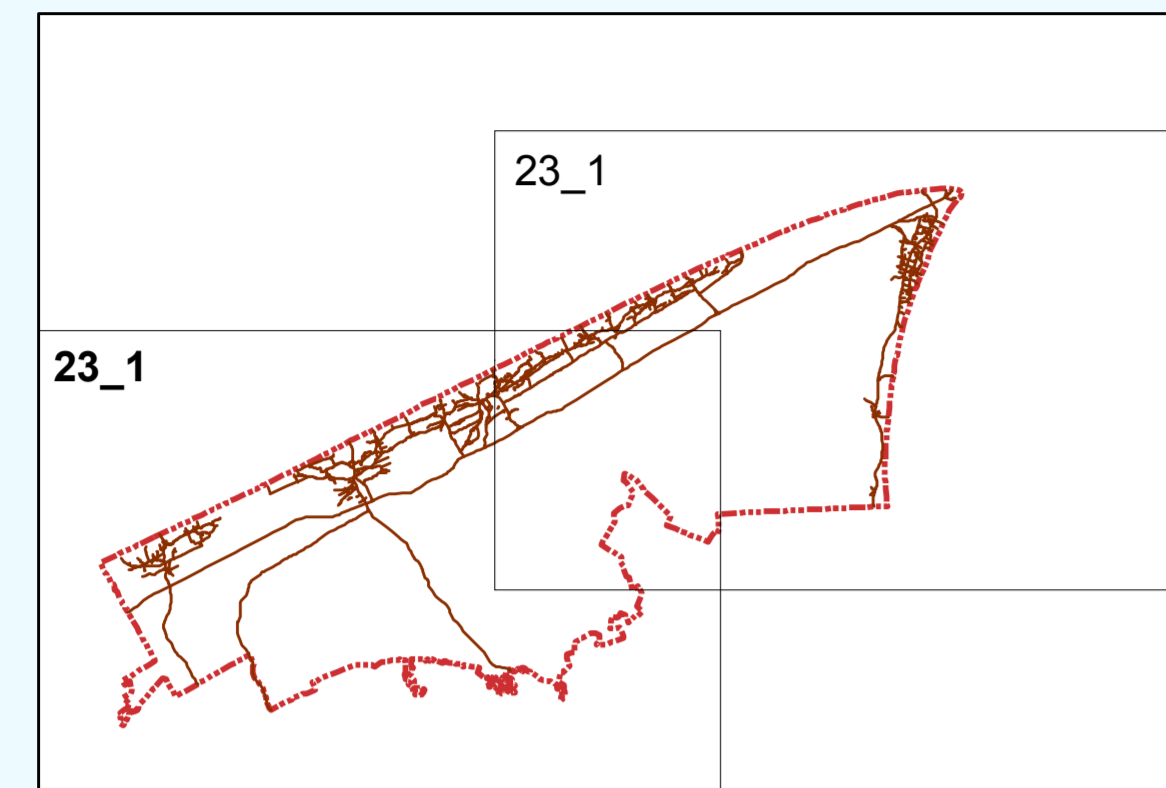

391000,00 392000,00 393000,00 394000,00 395000,00 396000,00 397000,00 398000,00 399000,00 400000,00 401000,00 402000,00 403000,00 404000,00 405000,00 406000,00 407000,00 408000,00 409000,00

# Plānotie īpaši aizsargājamo biotopu un sugu atradņu apsaimniekošanas pasākumi

*Baltijas jūra*

*10m izobāta*

Saunags

Pitrags

Košrags

Mazirbe

Sikrags