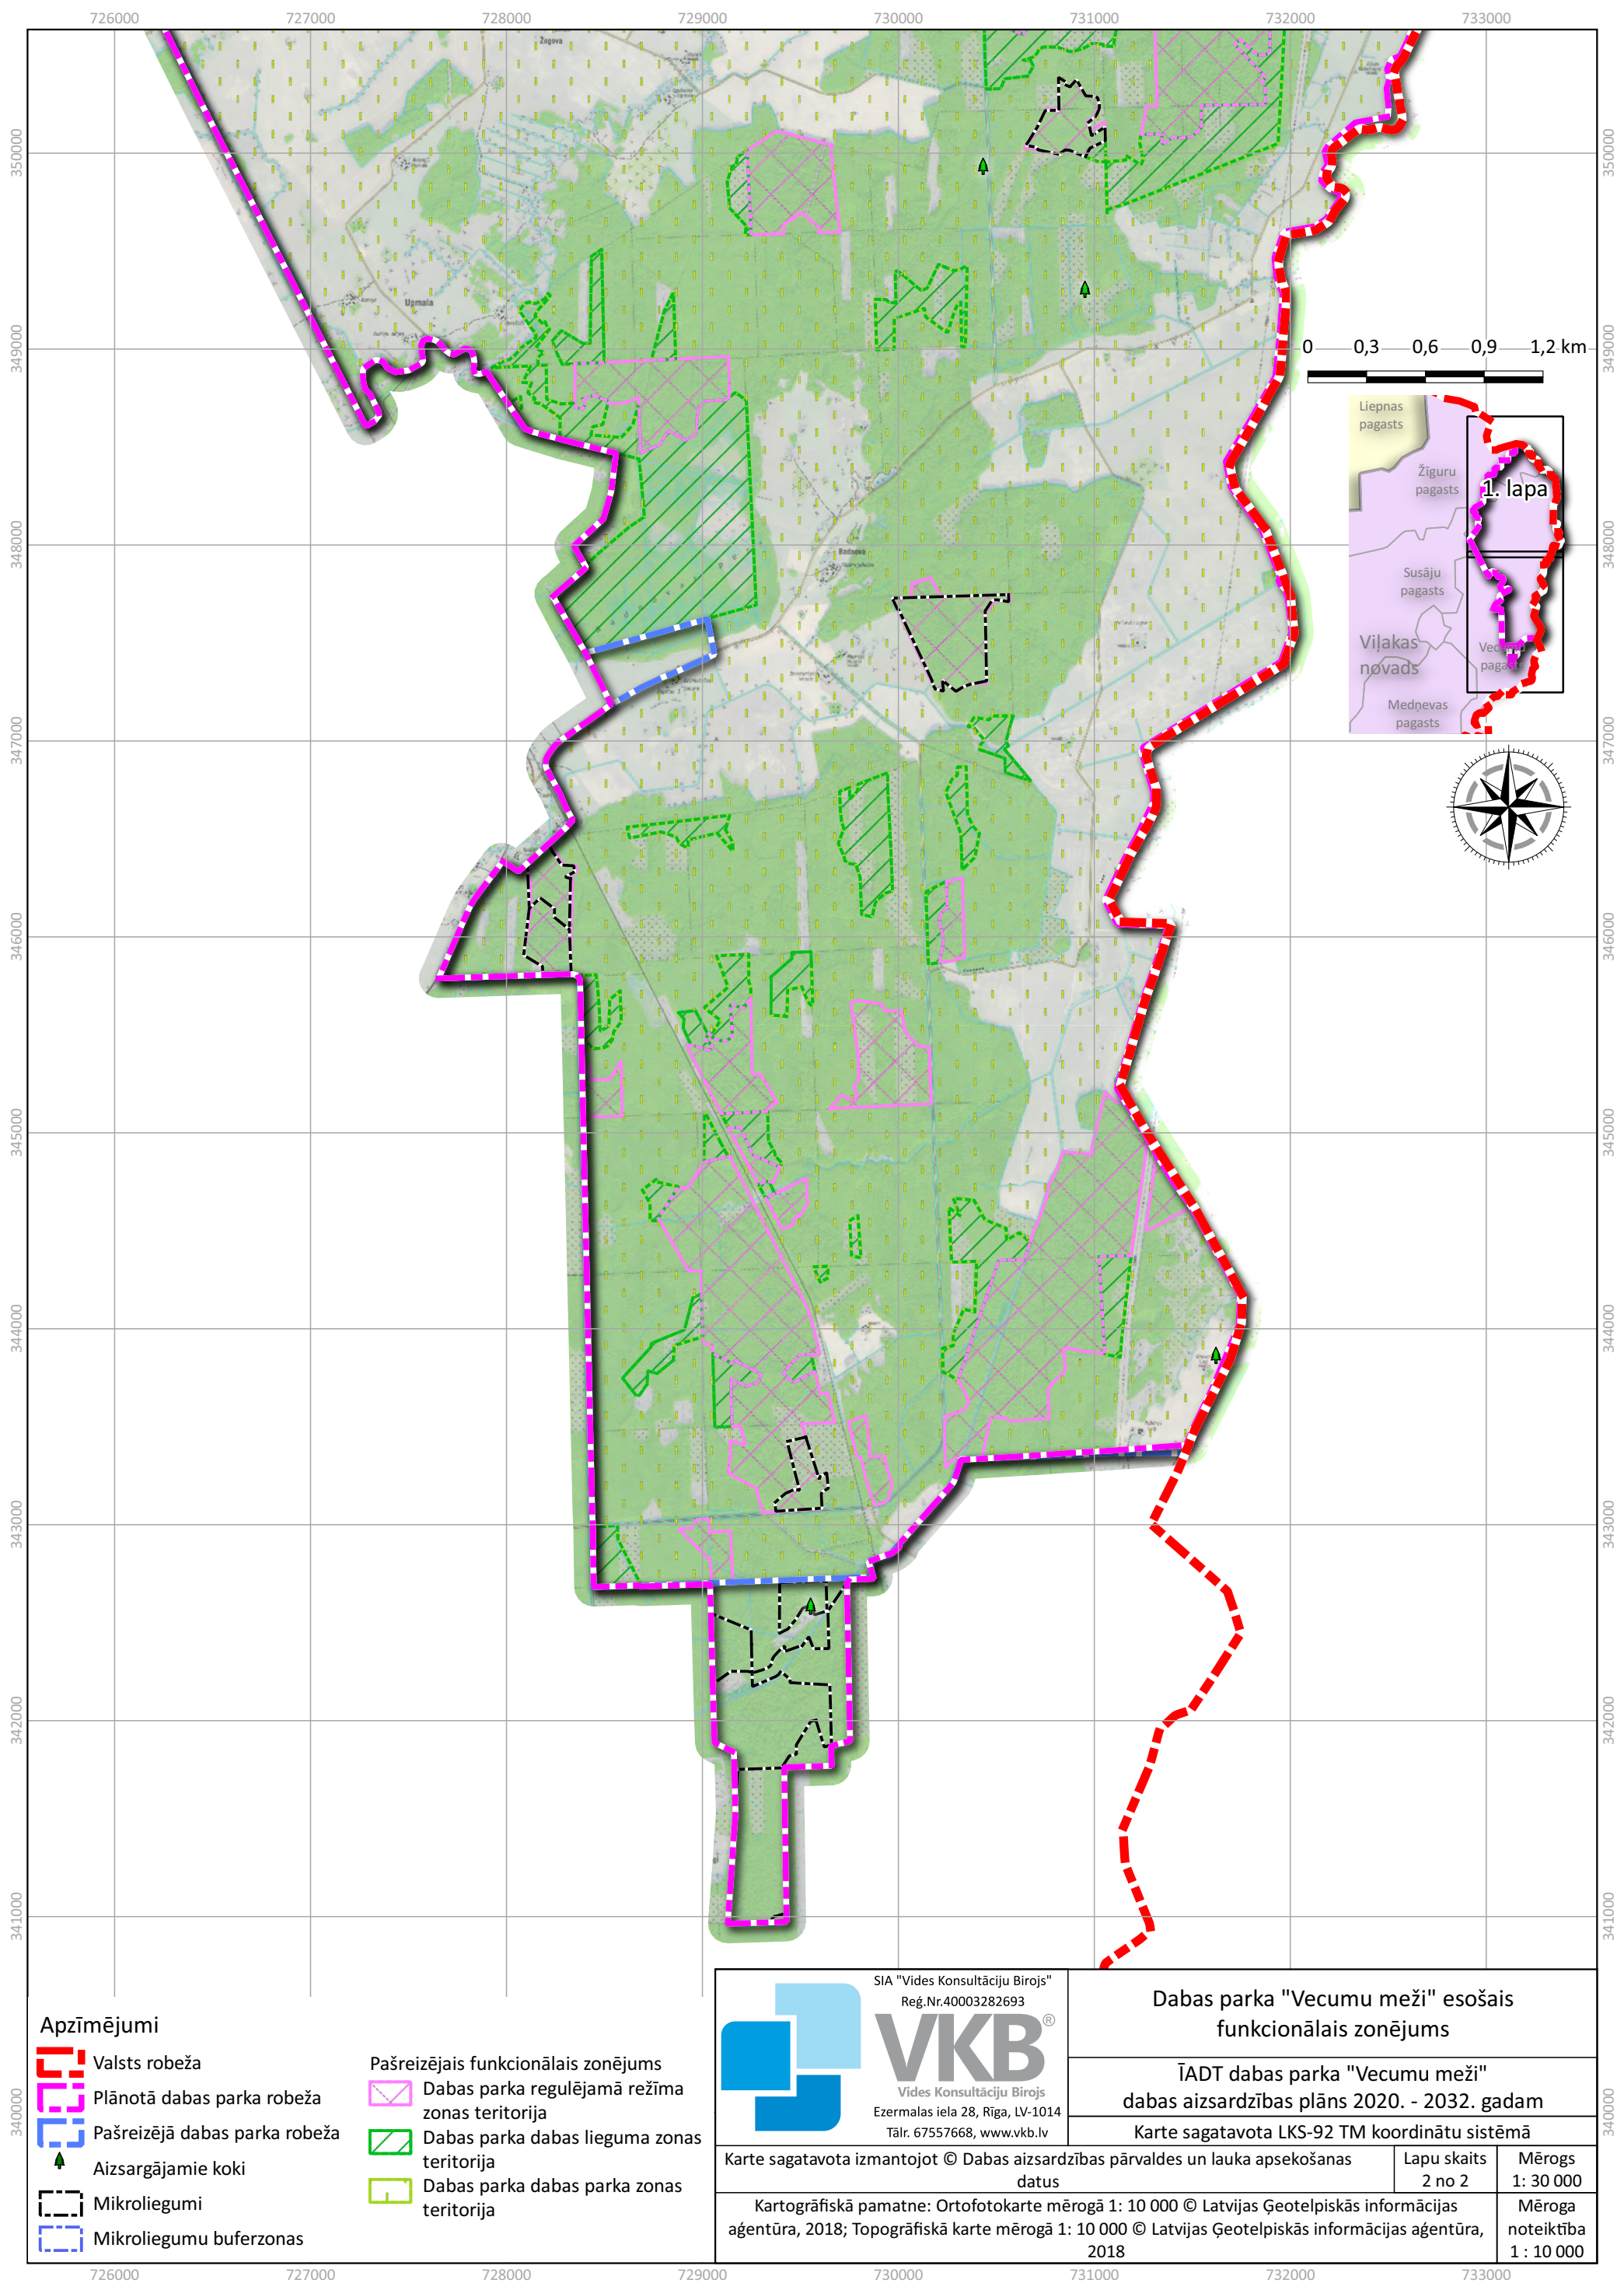

Lapu skaits
1 no 2

Mērogs
1: 30 000

Kartogrāfiskā pamatne: Ortofotokarte mērogā 1: 10 000 © Latvijas Ģeotelpiskās informācijas aģentūra, 2018; Topogrāfiskā karte mērogā 1: 10 000 © Latvijas Ģeotelpiskās informācijas aģentūra, 2018

Mēroga noteiktība
1: 10 000

0 0,3 0,6 0,9 1,2 km

361000
360000
359000
358000
357000
356000
355000
354000
353000
352000
351000

361000
360000
359000
358000
357000
356000
355000
354000
353000
352000
351000

726000 727000 728000 729000 730000 731000 732000 733000

Apzīmējumi

-  Valsts robeža
-  Plānotā dabas parka robeža
-  Pašreizējā dabas parka robeža
-  Aizsargājамie koki
-  Mikroliegumi
-  Mikroliegumu buferzonas

- Pašreizējais funkcionālais zonējums**
-  Dabas parka regulējamā režīma zonas teritorija
 -  Dabas parka dabas lieguma zonas teritorija
 -  Dabas parka dabas parka zonas teritorija