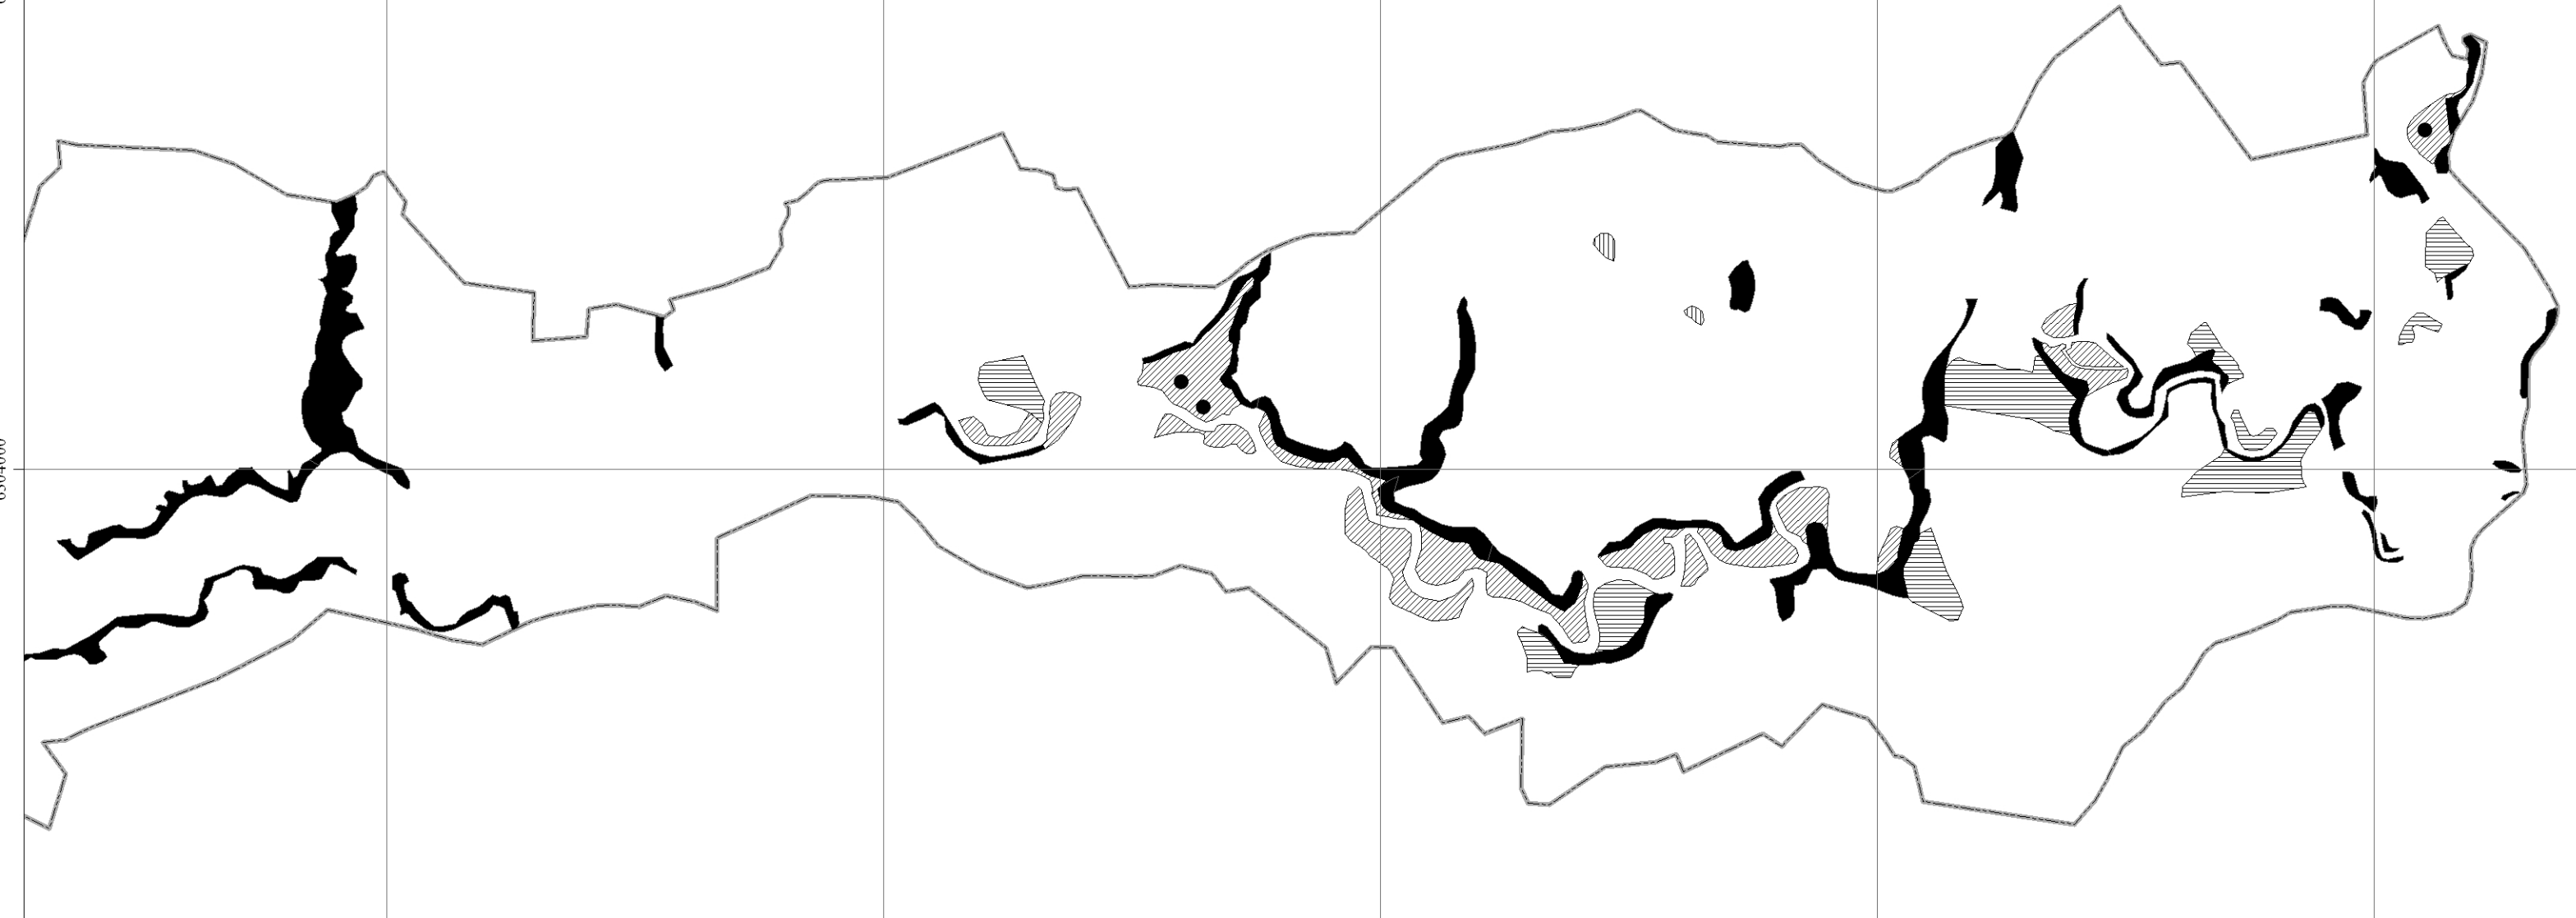

**21. pielikums. Dabas parka „Ogres ieleja” īpaši aizsargājamo meža biotopu
kartoshēma**

Dabas parka "Ogres ieleja" īpaši aizsargājamo meža biotopu kartoshēma

I. lapa

Apzīmējumi

-  Dabas parka robeža
- Biotops**
-  Nogāžu un gravu meži
-  Pārmitri platlapju meži, Jaukti ozolu, gobu, ošu meži upju palienēs
-  Melnalkšņu staignāji
-  Boreālie meži
-  Purvains mežs
-  Avotu izplūdes vietas

Dabas parka "Ogres ieleja" īpaši
aizsargājamo meža biotopu kartoshēma

2. lapa

582000

584000

586000

588000

590000

6304000

Dabas parka "Ogres ieleja" īpaši
aizsargājamo meža biotopu kartoshēma

4. lapa

- Apzīmējumi**
- Dabas parka robeža
 - Biotops**
 - Nogāžu un gravu meži
 - Pārmitri platlapju meži, Jaukti ozolu, gobu, ošu meži upju palienēs
 - Melnalkšņu staignāji
 - Boreālie meži
 - Purvains mežs
 - Avotu izplūdes vietas

Dabas parka "Ogres ieleja" īpaši
aizsargājamo meža biotopu kartoshēma

5. lapa

Apzīmējumi

	Dabas parka robeža
Biotops	
	Nogāžu un gravu meži
	Pārmitri platlapju meži, Jaukti ozolu, gobu, ošu meži upju palienēs
	Melnalkšņu staignāji
	Boreālie meži
	Purvains mežs
	Avotu izplūdes vietas