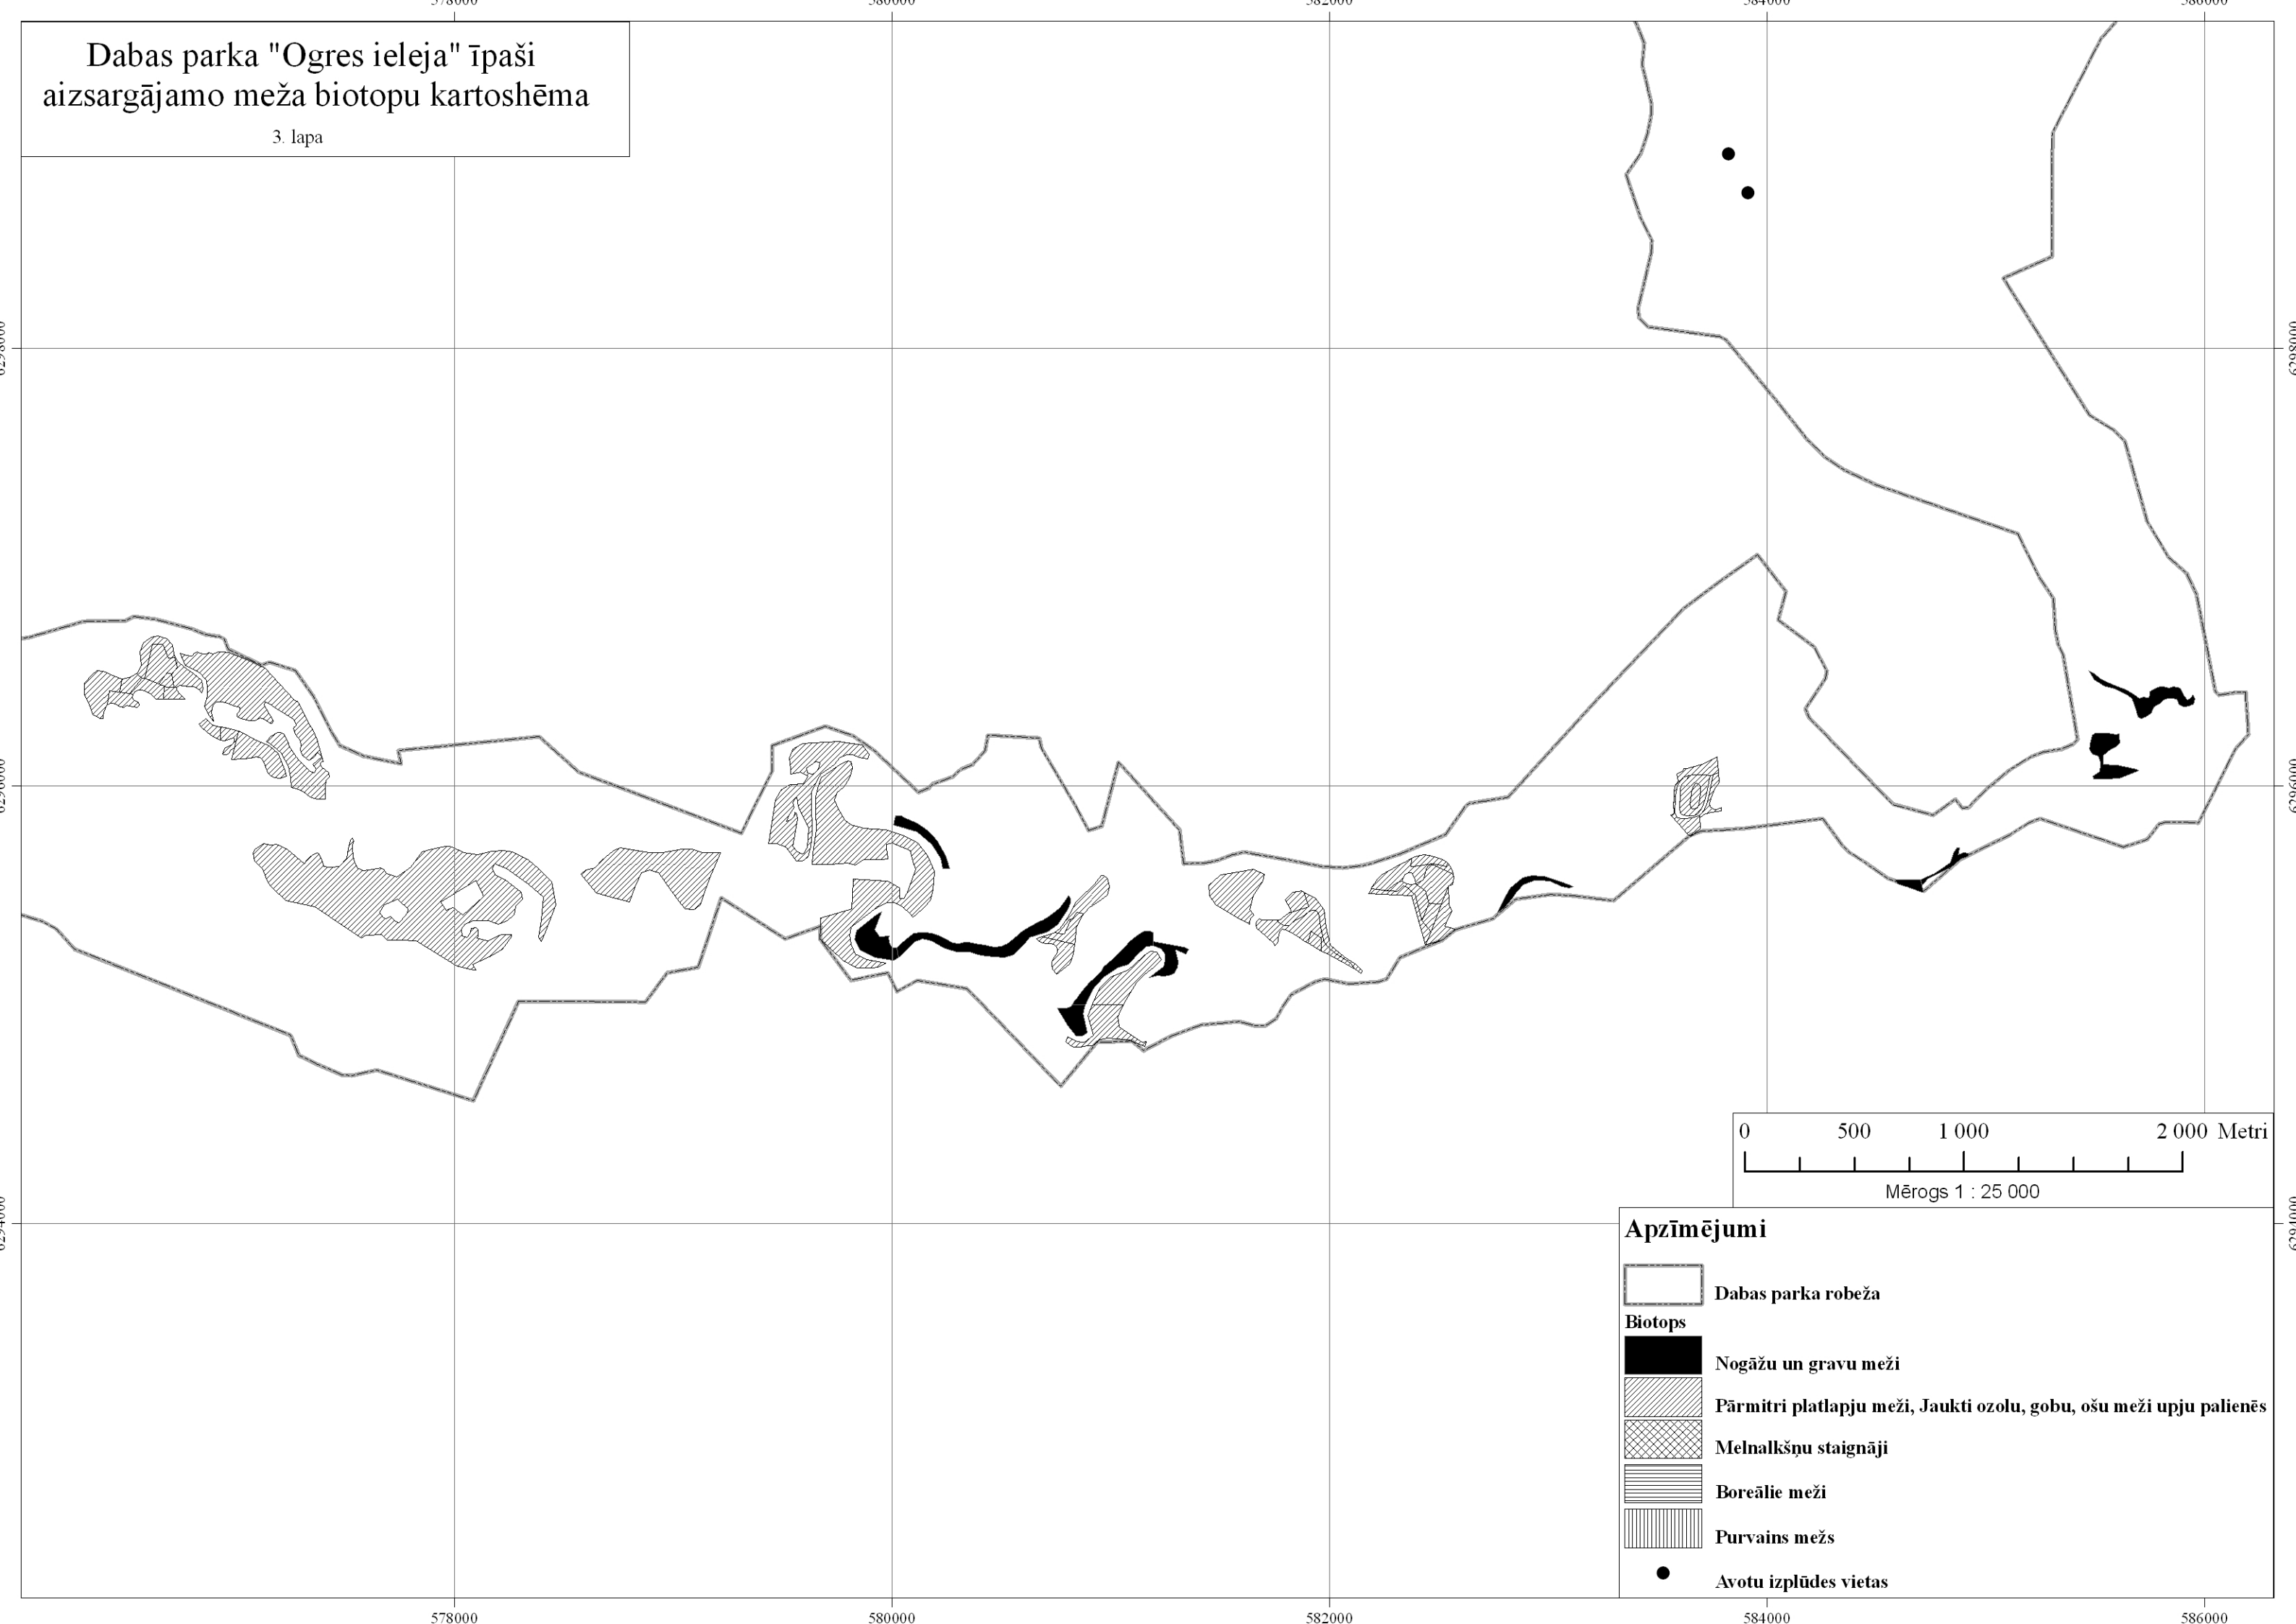

**21. pielikums. Dabas parka „Ogres ieleja” īpaši aizsargājamo meža biotopu
kartoshēma**

Dabas parka "Ogres ieleja" īpaši aizsargājamo meža biotopu kartoshēma

I. lapa

Apzīmējumi

-  Dabas parka robeža
- Biotops**
-  Nogāžu un gravu meži
-  Pārmitri platlapju meži, Jaukti ozolu, gobu, ošu meži upju palienēs
-  Melnalkšņu staignāji
-  Boreālie meži
-  Purvains mežs
-  Avotu izplūdes vietas

6302000

6300000

6304000

6302000

6300000

Dabas parka "Ogres ieleja" īpaši
aizsargājamo meža biotopu kartoshēma

3. lapa

Apzīmējumi	
	Dabas parka robeža
Biotops	
	Nogāžu un gravu meži
	Pārmitri platlapju meži, Jaukti ozolu, gobu, ošu meži upju palienēs
	Melnalkšņu staignāji
	Boreālie meži
	Purvains mežs
	Avotu izplūdes vietas

Dabas parka "Ogres ieleja" īpaši
aizsargājamo meža biotopu kartoshēma

4. lapa

- Apzīmējumi**
- Dabas parka robeža
 - Biotops**
 - Nogāžu un gravu meži
 - Pārmitri platlapju meži, Jaukti ozolu, gobu, ošu meži upju palienēs
 - Melnalkšņu staignāji
 - Boreālie meži
 - Purvains mežs
 - Avotu izplūdes vietas

Dabas parka "Ogres ieleja" īpaši
aizsargājamo meža biotopu kartoshēma

5. lapa

Apzīmējumi

	Dabas parka robeža
Biotops	
	Nogāžu un gravu meži
	Pārmitri platlapju meži, Jaukti ozolu, gobu, ošu meži upju palienēs
	Melnalkšņu staignāji
	Boreālie meži
	Purvains mežs
	Avotu izplūdes vietas