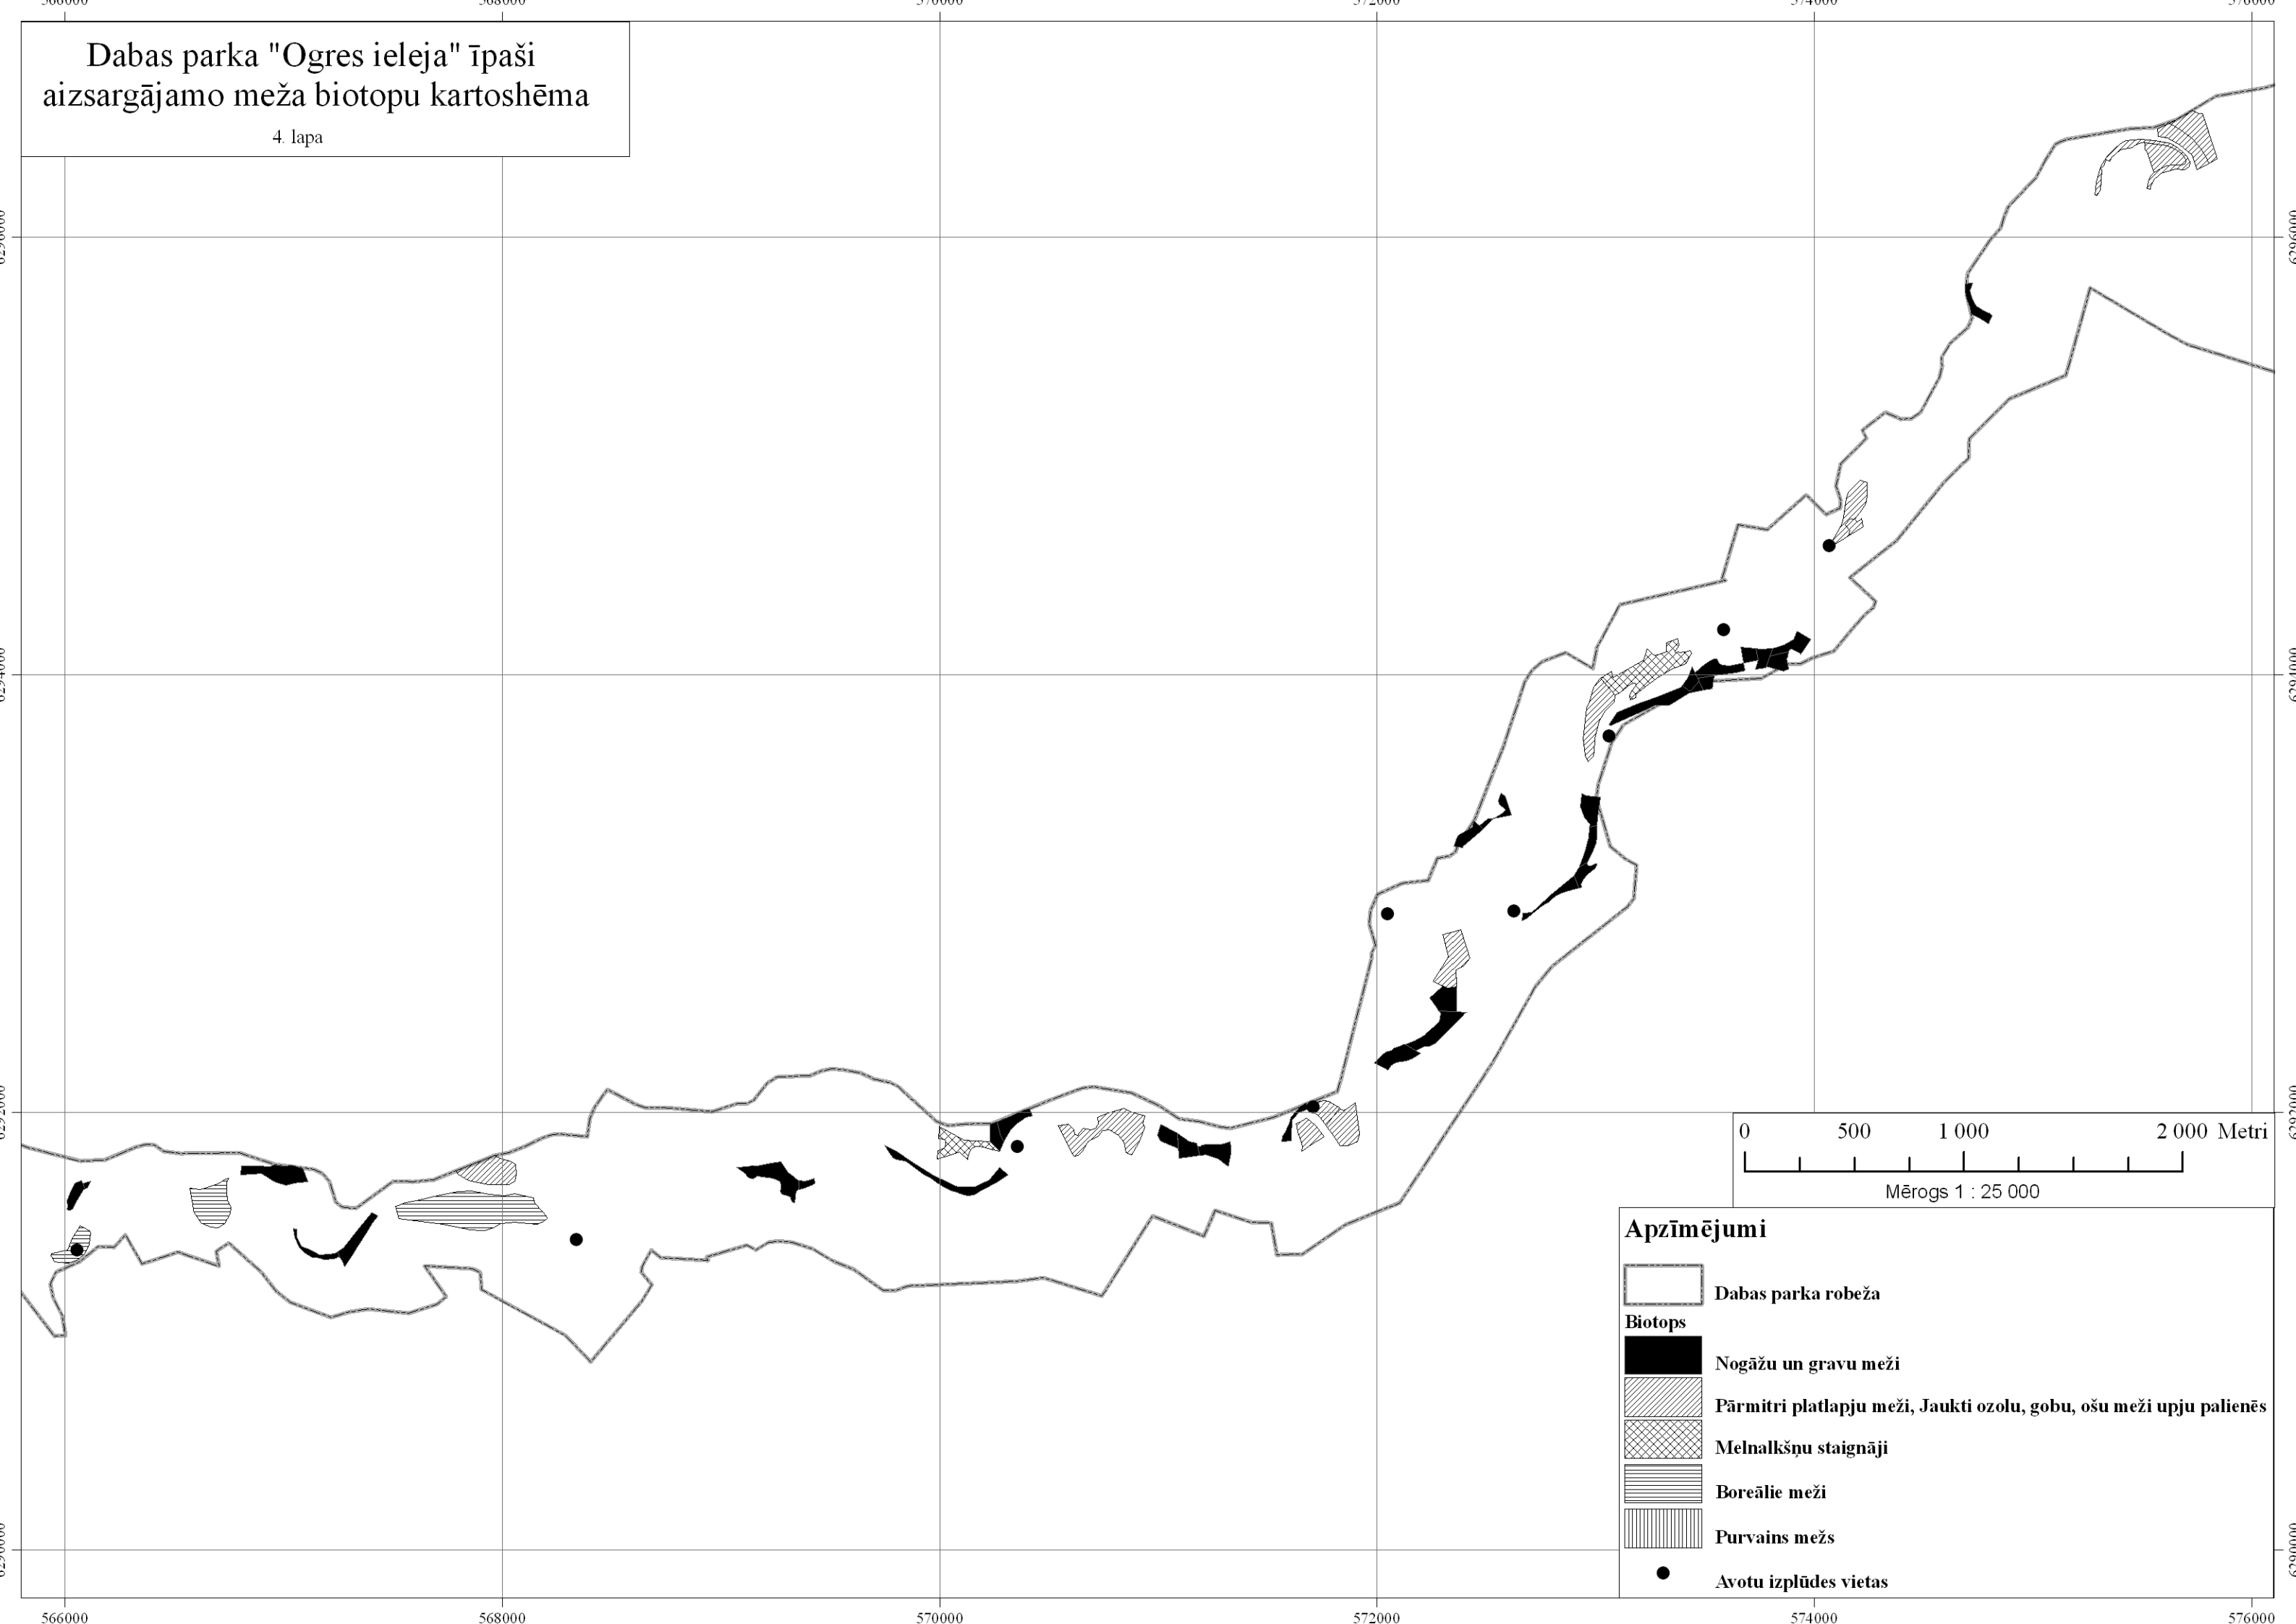

6302000

6300000

6304000

6302000

6300000

Dabas parka "Ogres ieleja" īpaši
aizsargājamo meža biotopu kartoshēma

3. lapa

Apzīmējumi	
	Dabas parka robeža
Biotops	
	Nogāžu un gravu meži
	Pārmitri platlapju meži, Jaukti ozolu, gobu, ošu meži upju palienēs
	Melnalkšņu staignāji
	Boreālie meži
	Purvains mežs
	Avotu izplūdes vietas

Dabas parka "Ogres ieleja" īpaši
aizsargājamo meža biotopu kartoshēma

4. lapa

- Apzīmējumi**
- Dabas parka robeža
 - Biotops**
 - Nogāžu un gravu meži
 - Pārmitri platlapju meži, Jaukti ozolu, gobu, ošu meži upju palienēs
 - Melnalkšņu staignāji
 - Boreālie meži
 - Purvains mežs
 - Avotu izplūdes vietas

Dabas parka "Ogres ieleja" īpaši
aizsargājamo meža biotopu kartoshēma

5. lapa

Apzīmējumi

	Dabas parka robeža
Biotops	
	Nogāžu un gravu meži
	Pārmitri platlapju meži, Jaukti ozolu, gobu, ošu meži upju palienēs
	Melnalkšņu staignāji
	Boreālie meži
	Purvains mežs
	Avotu izplūdes vietas

556000 558000 560000 562000 564000

Dabas parka "Ogres ieleja" īpaši aizsargājamo meža biotopu kartoshēma

6. lapa

Apzīmējumi

	Dabas parka robeža
Biotops	
	Nogāžu un gravu meži
	Pārmitri platlapju meži, Jaukti ozolu, gobu, ošu meži upju palienēs
	Melnalkšņu staignāji
	Boreālie meži
	Purvains mežs
	Avotu izplūdes vietas