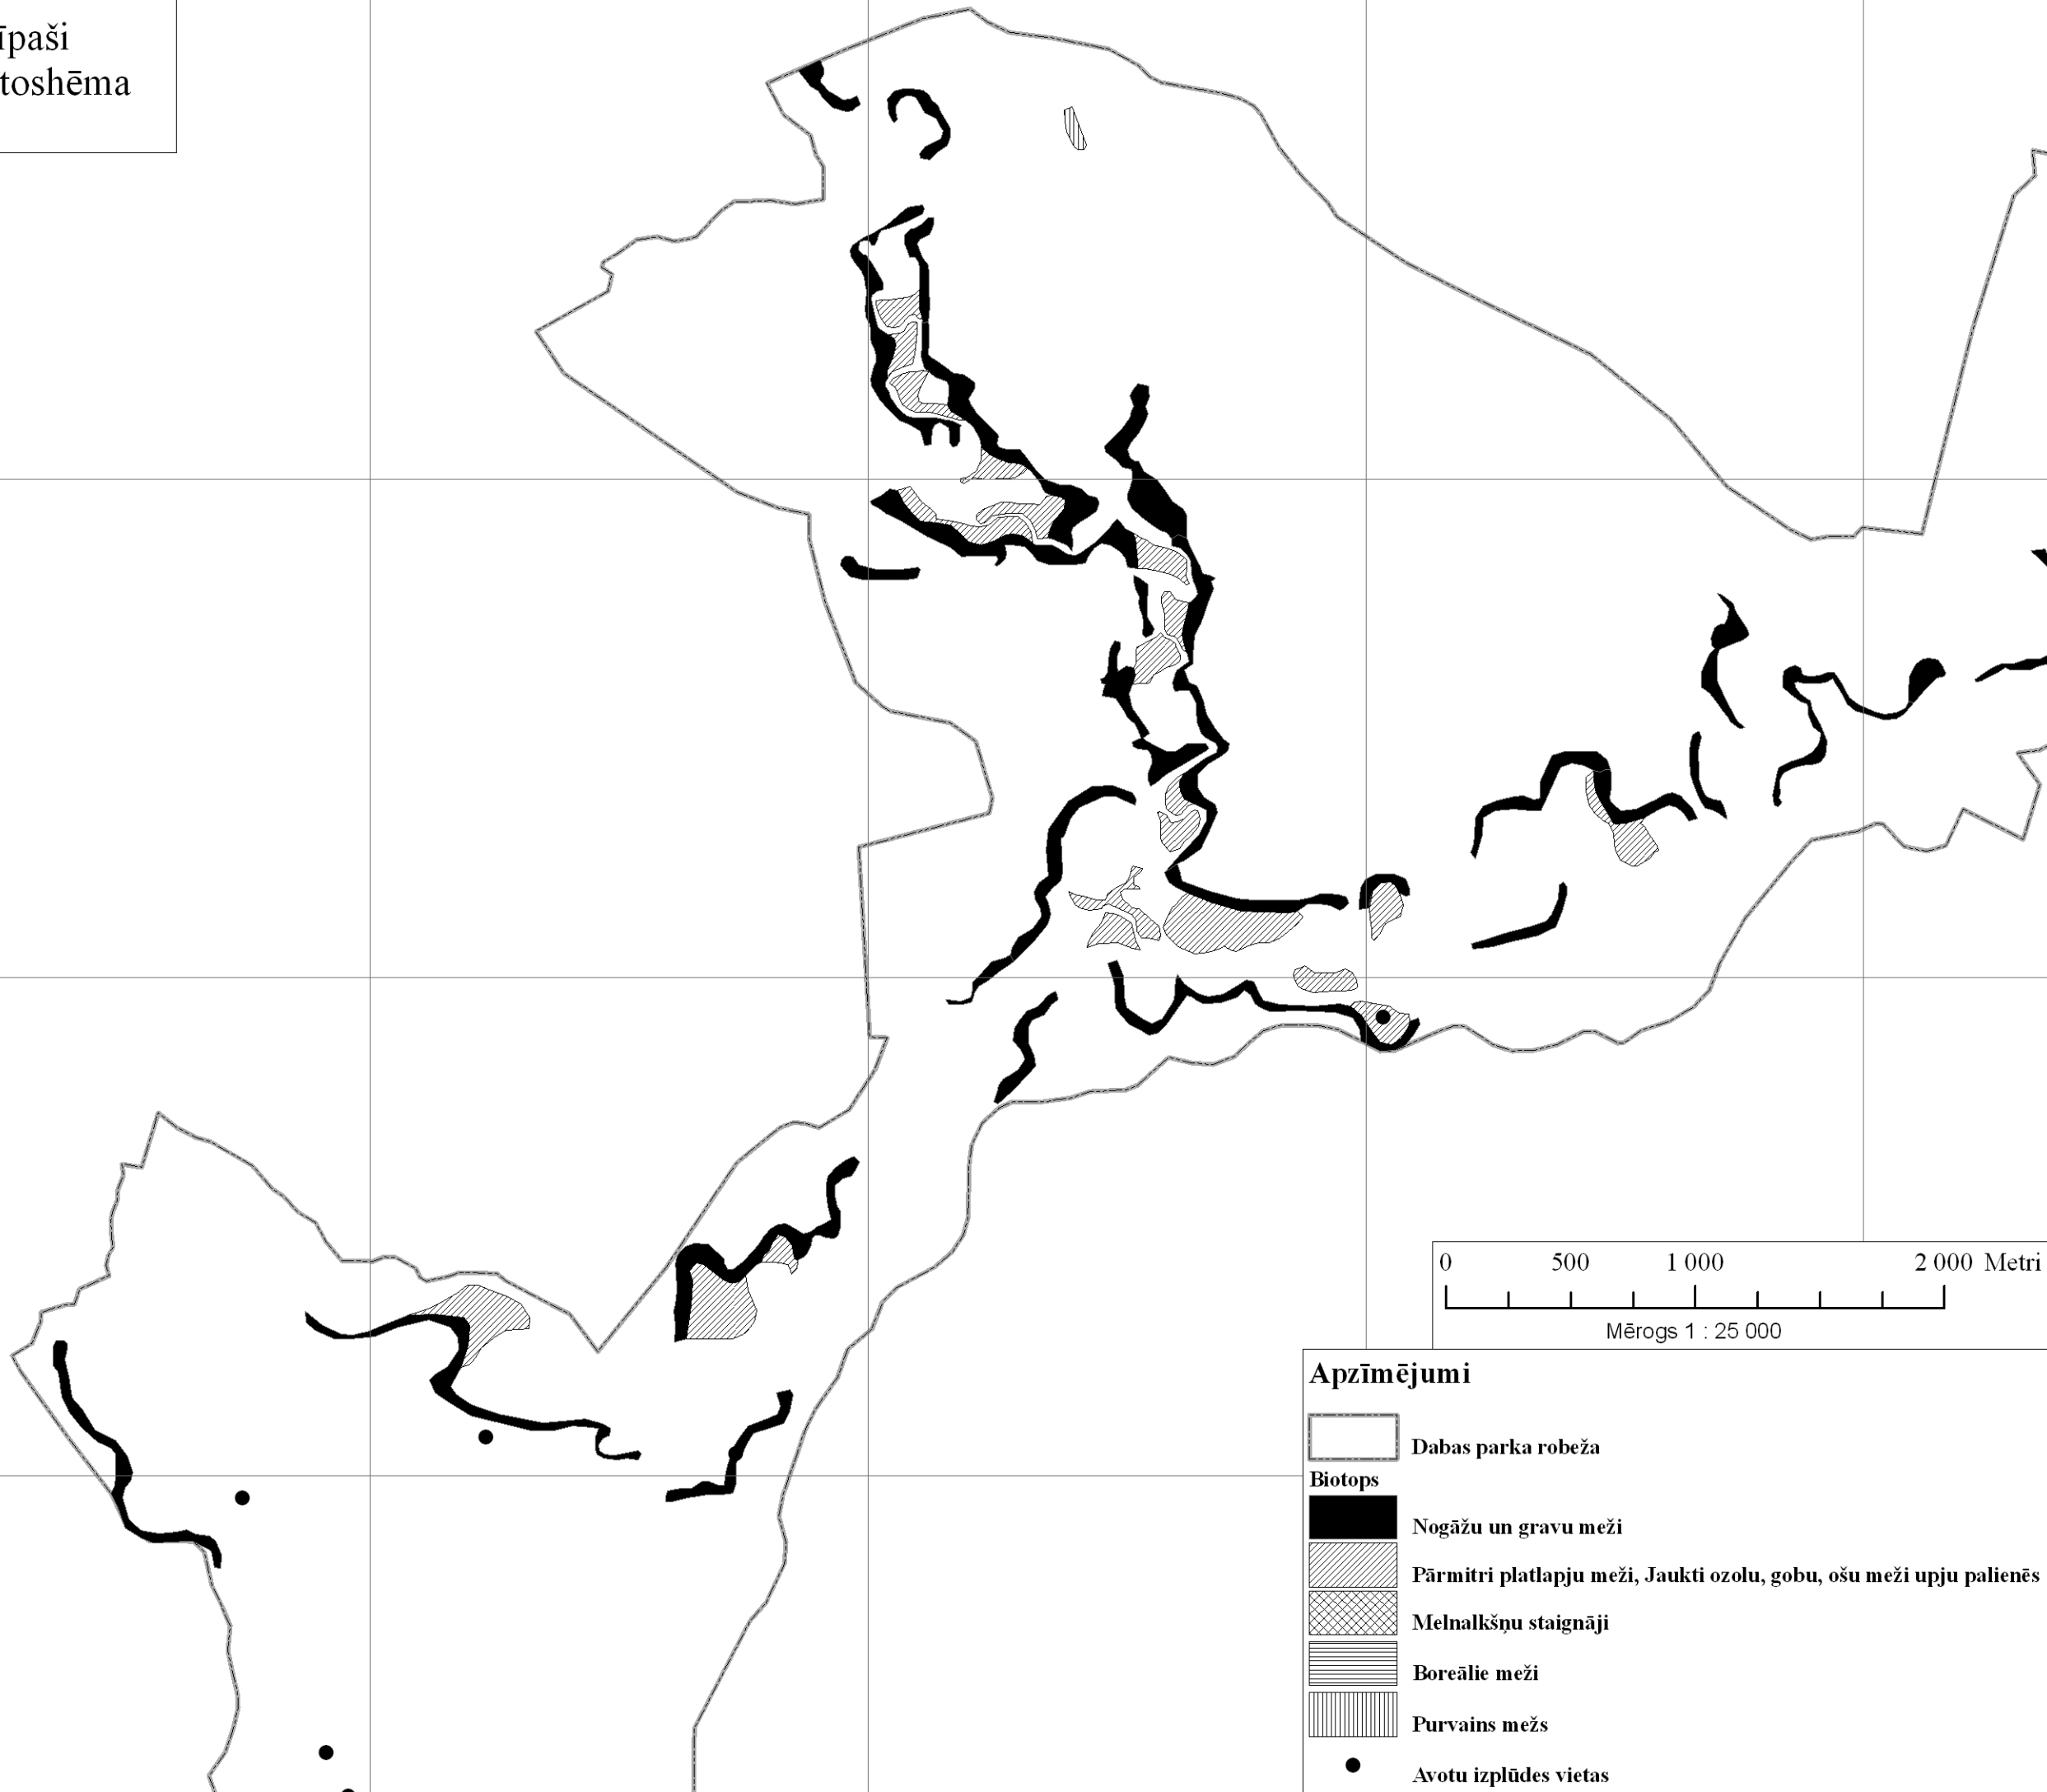

**21. pielikums. Dabas parka „Ogres ieleja” īpaši aizsargājamo meža biotopu
kartoshēma**

Dabas parka "Ogres ieleja" īpaši aizsargājamo meža biotopu kartoshēma

I. lapa

Apzīmējumi

-  Dabas parka robeža
- Biotops**
-  Nogāžu un gravu meži
-  Pārmitri platlapju meži, Jaukti ozolu, gobu, ošu meži upju palienēs
-  Melnalkšņu staignāji
-  Boreālie meži
-  Purvains mežs
-  Avotu izplūdes vietas

Dabas parka "Ogres ieleja" īpaši
aizsargājamo meža biotopu kartoshēma

2. lapa

582000

584000

586000

588000

590000

6304000

Dabas parka "Ogres ieleja" īpaši
aizsargājamo meža biotopu kartoshēma

4. lapa

- Apzīmējumi**
- Dabas parka robeža
 - Biotops**
 - Nogāžu un gravu meži
 - Pārmitri platlapju meži, Jaukti ozolu, gobu, ošu meži upju palienēs
 - Melnalkšņu staignāji
 - Boreālie meži
 - Purvains mežs
 - Avotu izplūdes vietas

Dabas parka "Ogres ieleja" īpaši
aizsargājamo meža biotopu kartoshēma

5. lapa

Apzīmējumi

	Dabas parka robeža
Biotops	
	Nogāžu un gravu meži
	Pārmitri platlapju meži, Jaukti ozolu, gobu, ošu meži upju palienēs
	Melnalkšņu staignāji
	Boreālie meži
	Purvains mežs
	Avotu izplūdes vietas