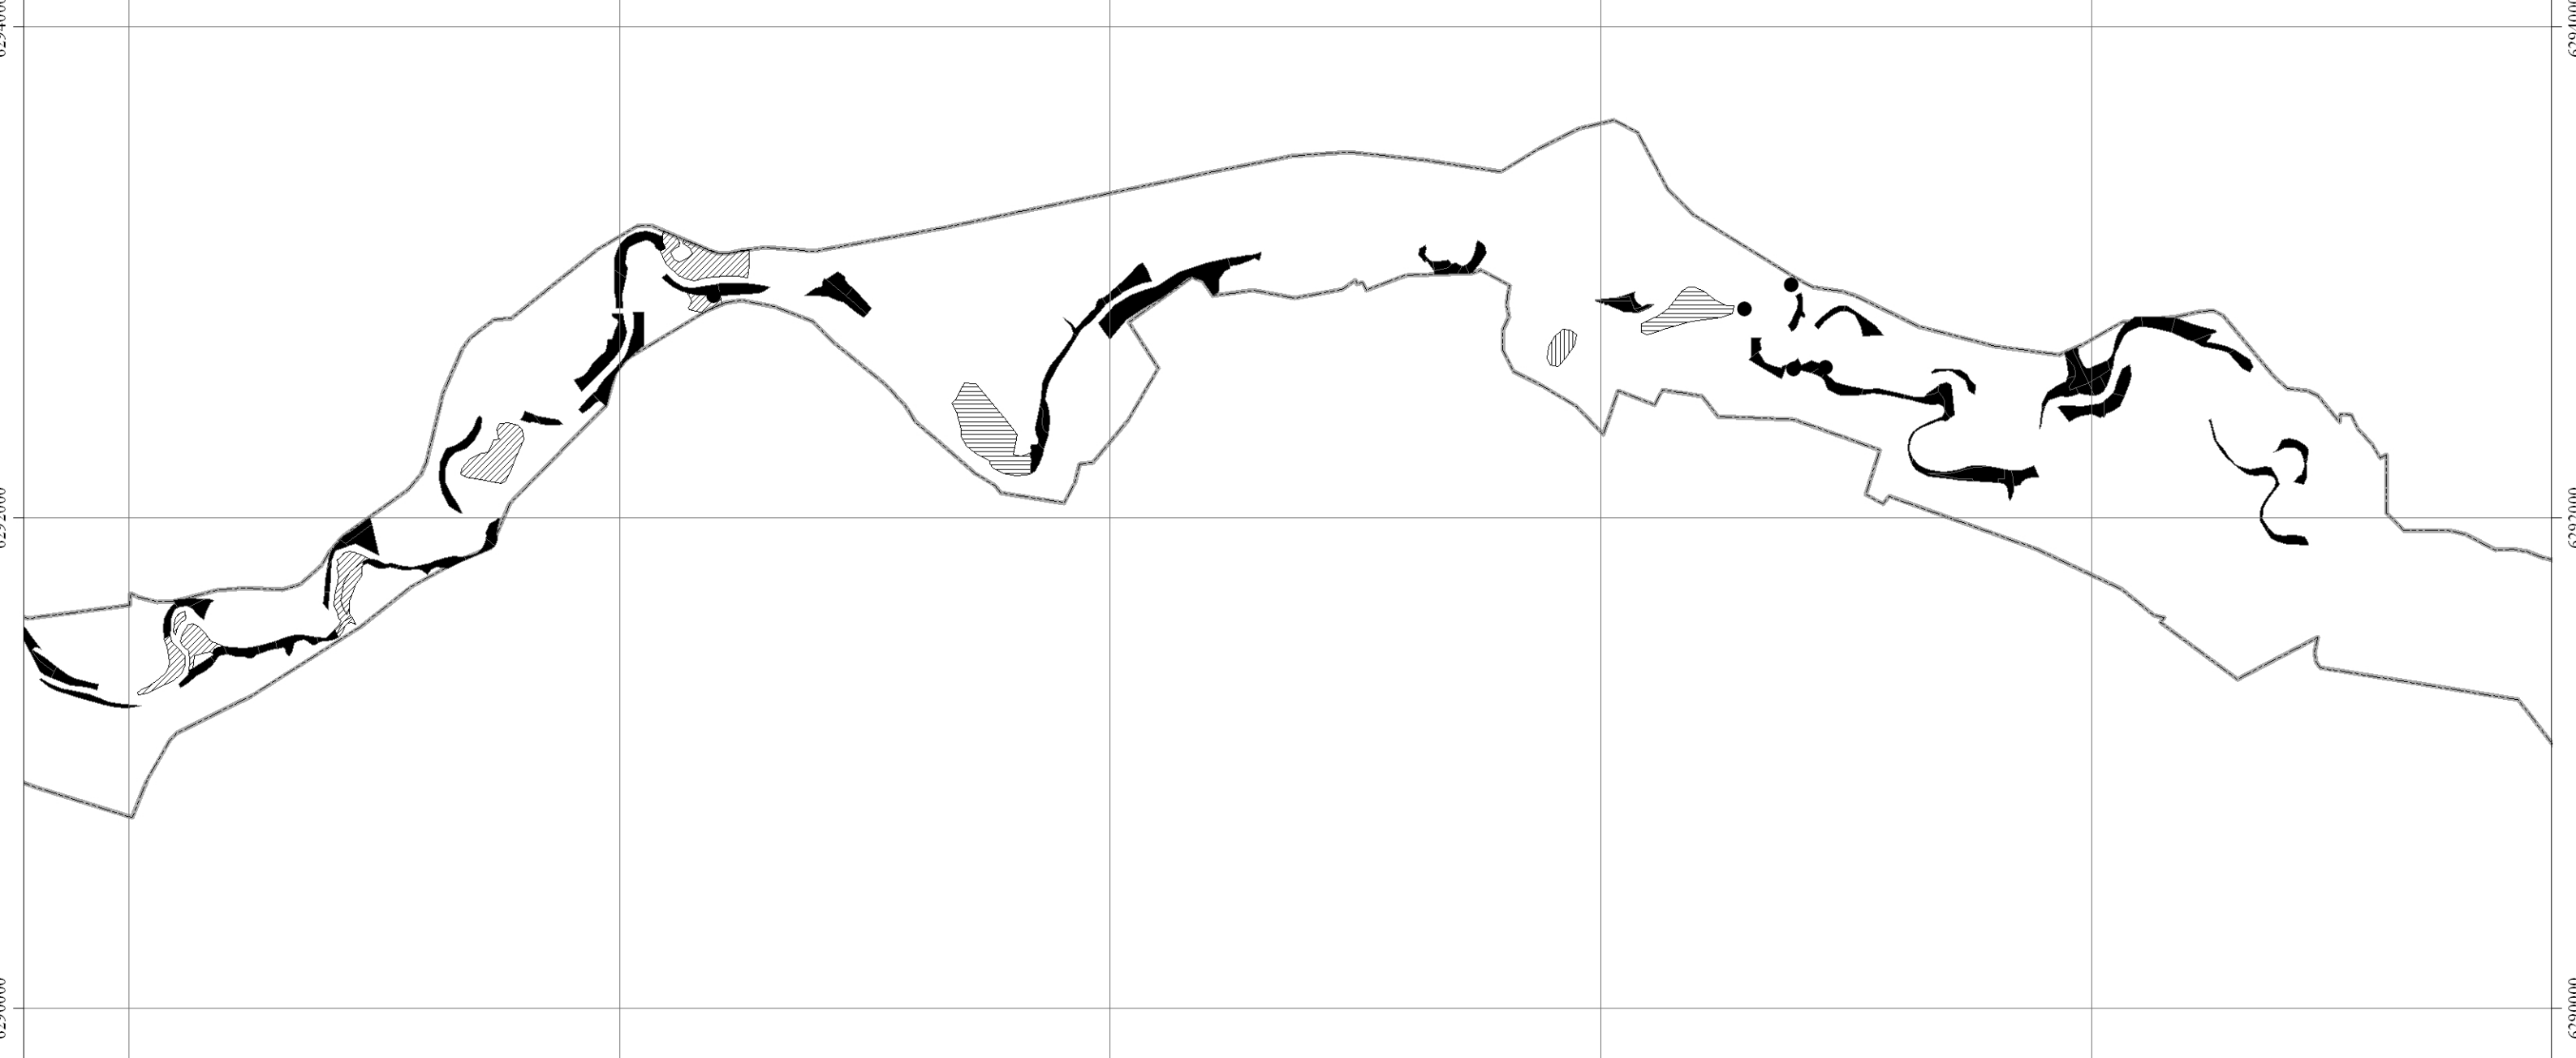

6302000

6300000

6304000

6302000

6300000

Dabas parka "Ogres ieleja" īpaši
aizsargājamo meža biotopu kartoshēma

3. lapa

Apzīmējumi	
	Dabas parka robeža
Biotops	
	Nogāžu un gravu meži
	Pārmitri platlapju meži, Jaukti ozolu, gobu, ošu meži upju palienēs
	Melnalkšņu staignāji
	Boreālie meži
	Purvains mežs
	Avotu izplūdes vietas

Dabas parka "Ogres ieleja" īpaši
aizsargājamo meža biotopu kartoshēma

4. lapa

- Apzīmējumi**
- Dabas parka robeža
 - Biotops**
 - Nogāžu un gravu meži
 - Pārmitri platlapju meži, Jaukti ozolu, gobu, ošu meži upju palienēs
 - Melnalkšņu staignāji
 - Boreālie meži
 - Purvains mežs
 - Avotu izplūdes vietas

Dabas parka "Ogres ieleja" īpaši
aizsargājamo meža biotopu kartoshēma

5. lapa

Apzīmējumi

	Dabas parka robeža
Biotops	
	Nogāžu un gravu meži
	Pārmitri platlapju meži, Jaukti ozolu, gobu, ošu meži upju palienēs
	Melnalkšņu staignāji
	Boreālie meži
	Purvains mežs
	Avotu izplūdes vietas

556000 558000 560000 562000 564000

Dabas parka "Ogres ieleja" īpaši aizsargājamo meža biotopu kartoshēma

6. lapa

Apzīmējumi

	Dabas parka robeža
Biotops	
	Nogāžu un gravu meži
	Pārmitri platlapju meži, Jaukti ozolu, gobu, ošu meži upju palienēs
	Melnalkšņu staignāji
	Boreālie meži
	Purvains mežs
	Avotu izplūdes vietas