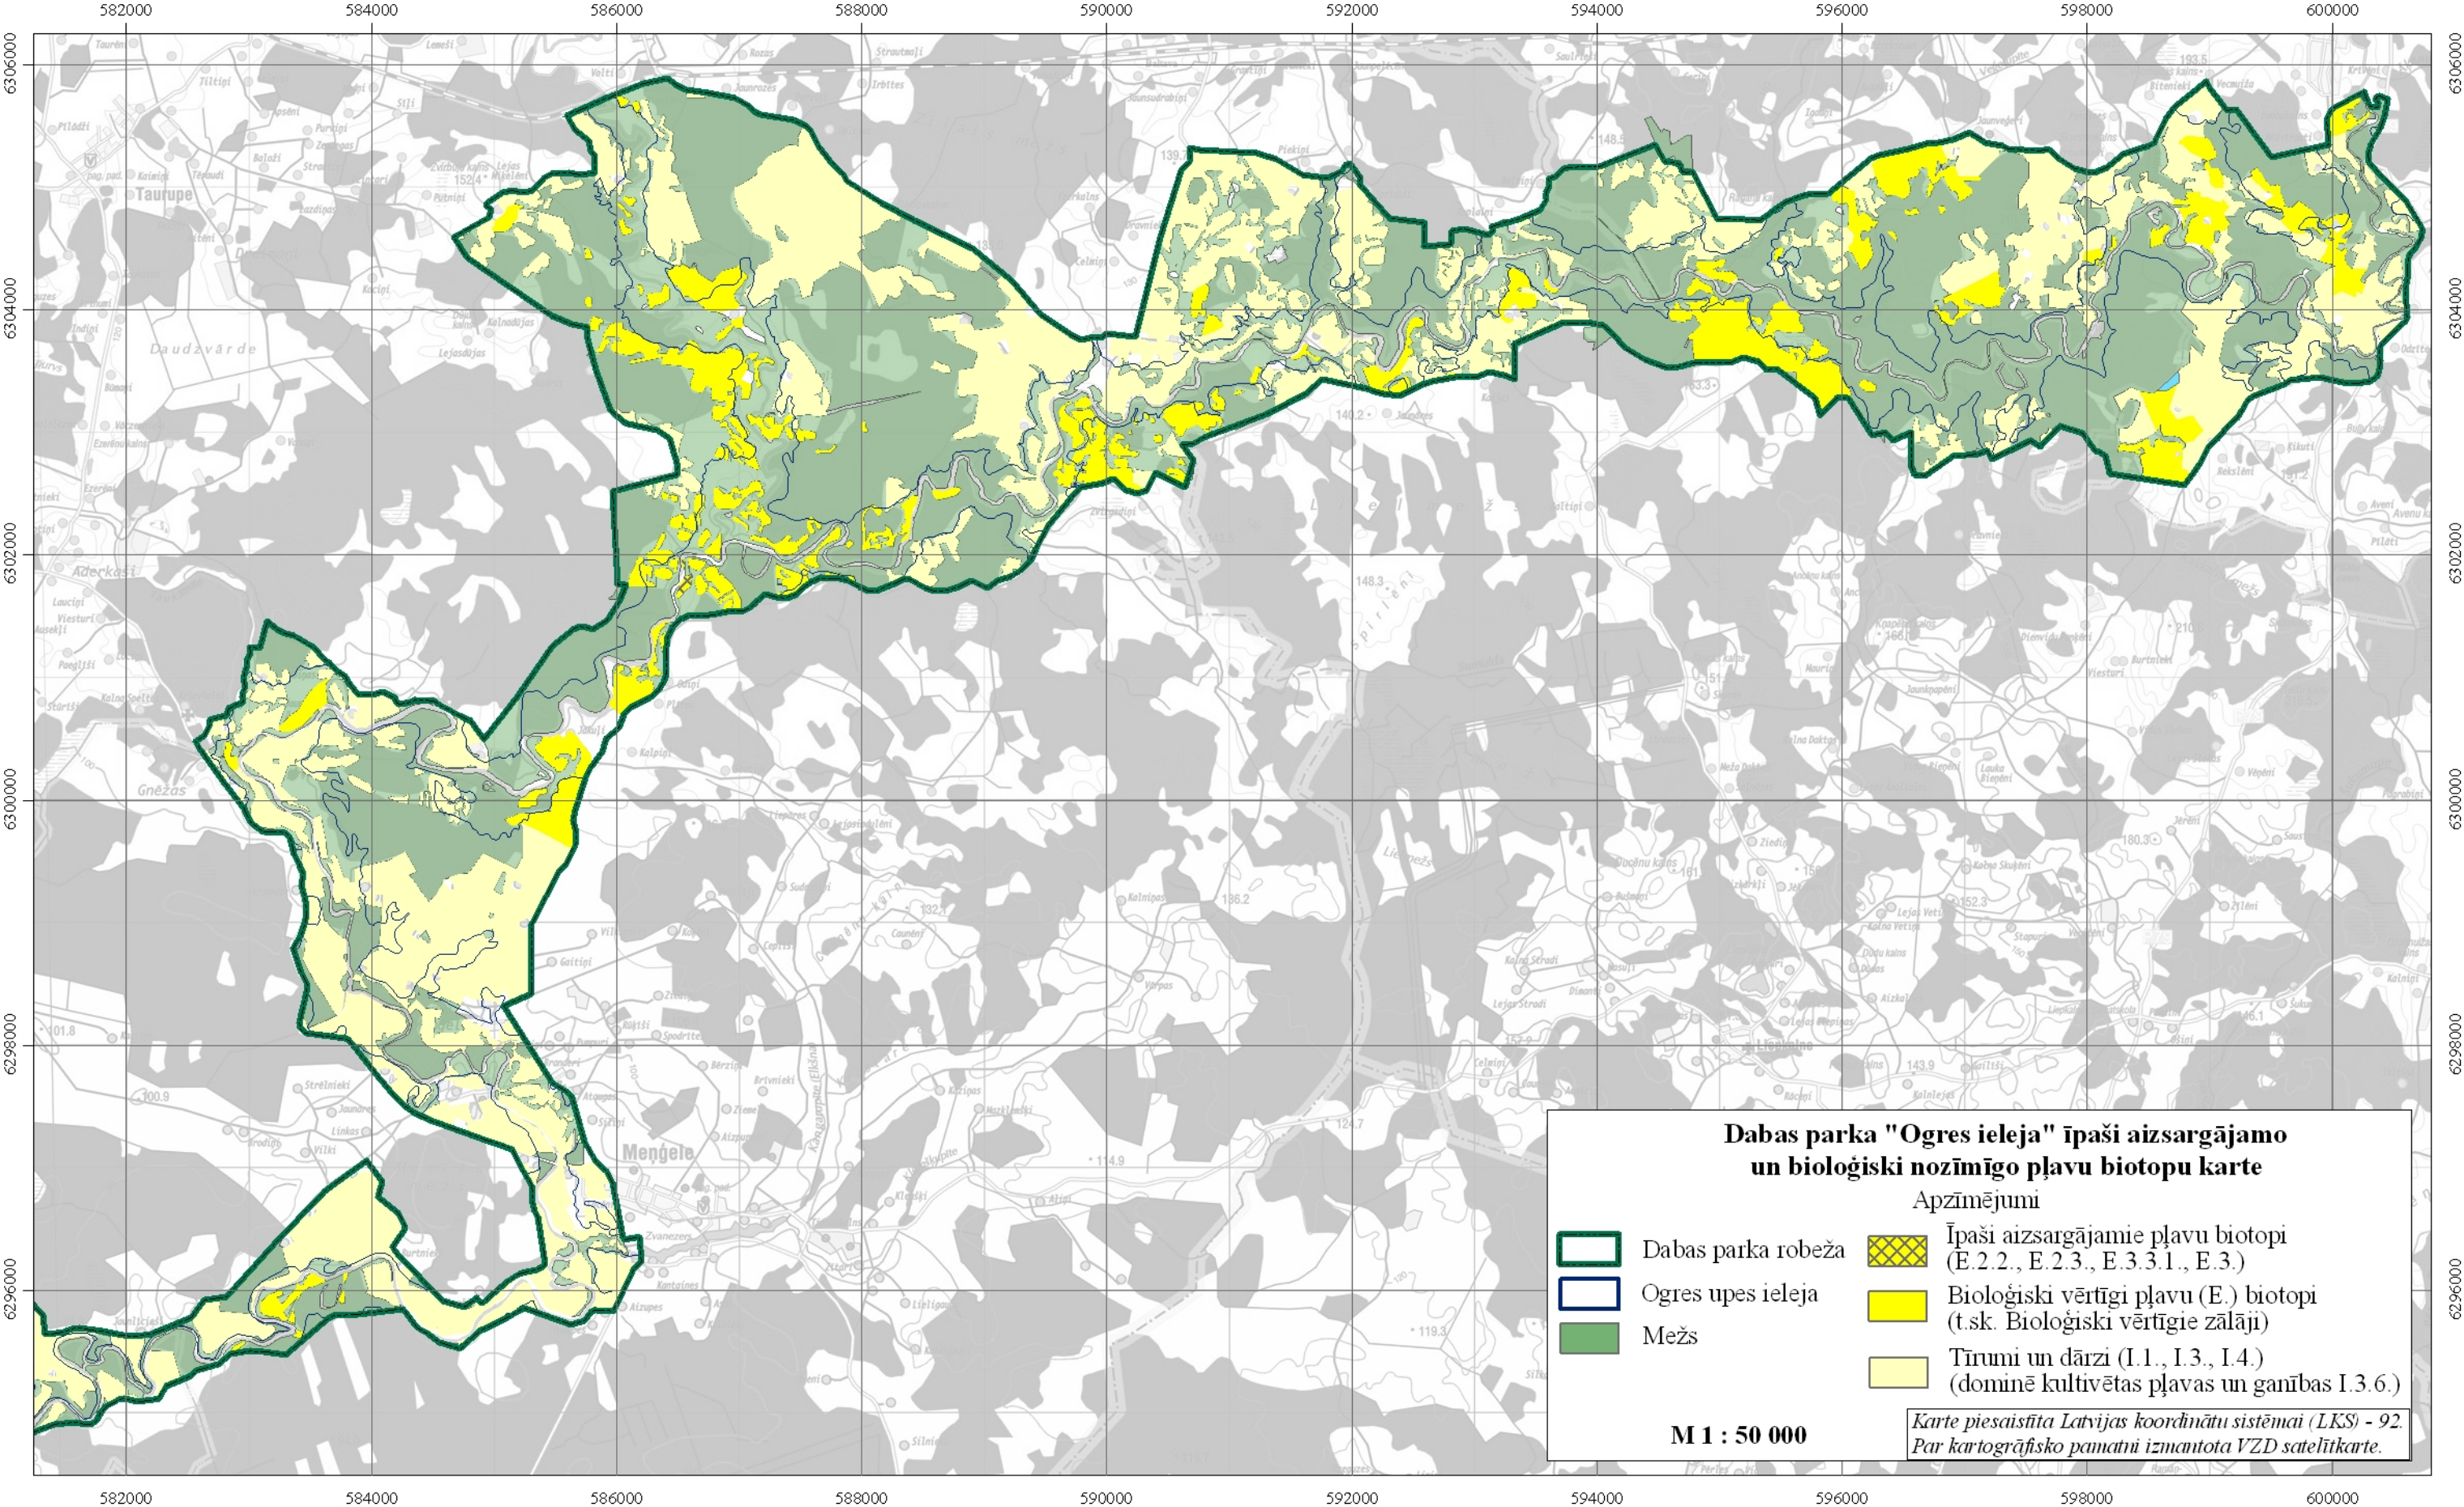

## **9. pielikums**

**Dabas parka “Ogres ieleja” īpaši aizsargājamo un bioloģiski nozīmīgo pļavu  
biotopu karte**

**Dabas parka "Ogres ieleja" īpaši aizsargājamo un bioloģiski nozīmīgo ūplavu biotopu karte**

Apzīmējumi

- Dabas parka robeža
- Ogres upes ieleja
- Mežs
- Īpaši aizsargājami ūplavu biotopi (E.2.2., E.2.3., E.3.3.1., E.3.)
- Bioloģiski vērtīgi ūplavu (E.) biotopi (t.sk. Bioloģiski vērtīgie zālāji)
- Tīrumi un dārzi (I.1., I.3., I.4.) (dominē kultivētas ūplavas un ganības I.3.6.)

**M 1 : 50 000**

Karte piesaisīta Latvijas koordinātu sistēmai (LKS) - 92.  
Par kartogrāfisko pamatni izmantota VZD satelītkarte.