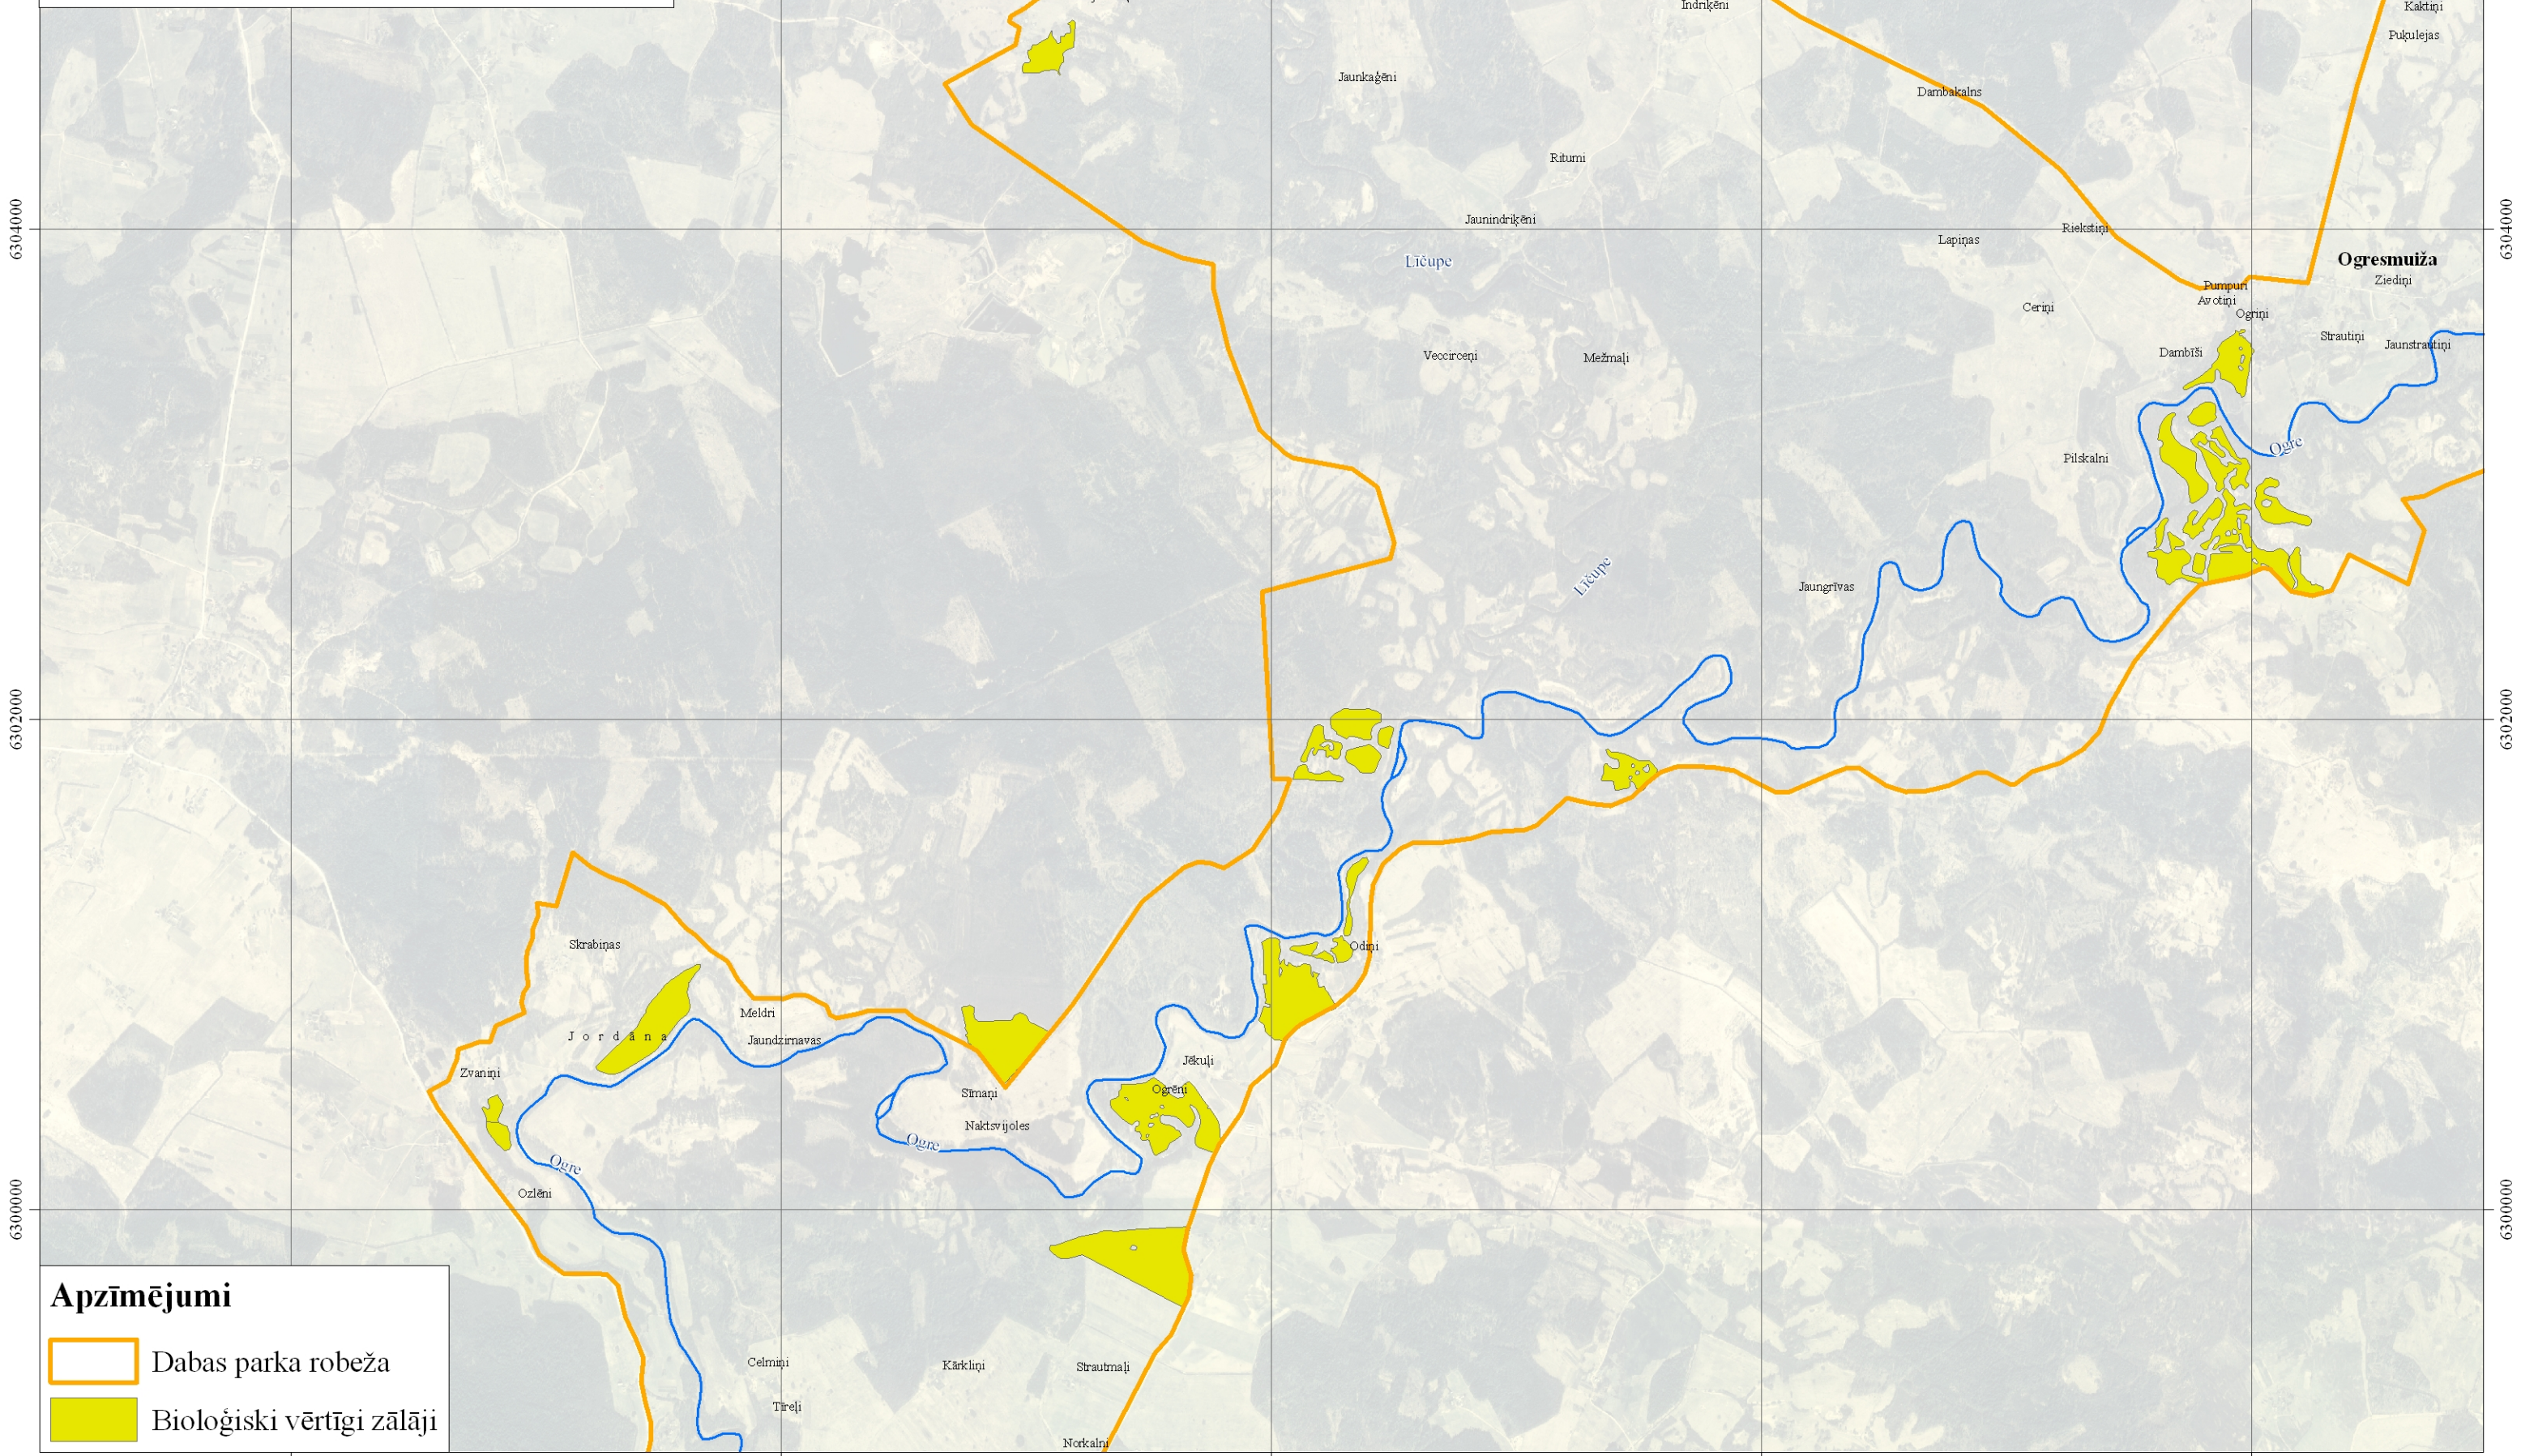

Dabas parka "Ogres ieleja" bioloģiski vērtīgo zālāju karte

2. lapa

Mērogs 1 : 25 000

Apzīmējumi

- Dabas parka robeža
- Bioloģiski vērtīgi zālāji

6304000

6302000

6300000

6304000

6302000

6300000

582000

584000

586000

588000

590000

582000

584000

586000

588000

590000

p.p. Ličupe

Ličupe

Ličupes

Kaķēni

Jaunkaķēni

Ritumi

Jaunindriķēni

Ličupe

Veciroņi

Mežnaļi

Ličupe

Jaungrīvas

Dambkalns

Lapiņas

Riekstiņi

Ceriņi

Pilskalni

Dambiši

Dumponi

Avotiņi

Ogrīņi

Ogresmuiža

Ziediņi

Strautiņi

Jaunstrautiņi

Ķesterāts

Kaktiņi

Pūķulejas

Skrabiņas

Jordāna

Meldri

Jaundzirnava

Zvaniņi

Ozļēni

Simāņi

Naktsvijoles

Ogrēni

Jēkuļi

Odmi

Celmaņi

Tireļi

Kārkliņi

Strautmaļi

Norkalni

Ogre

Ogre

Ogre