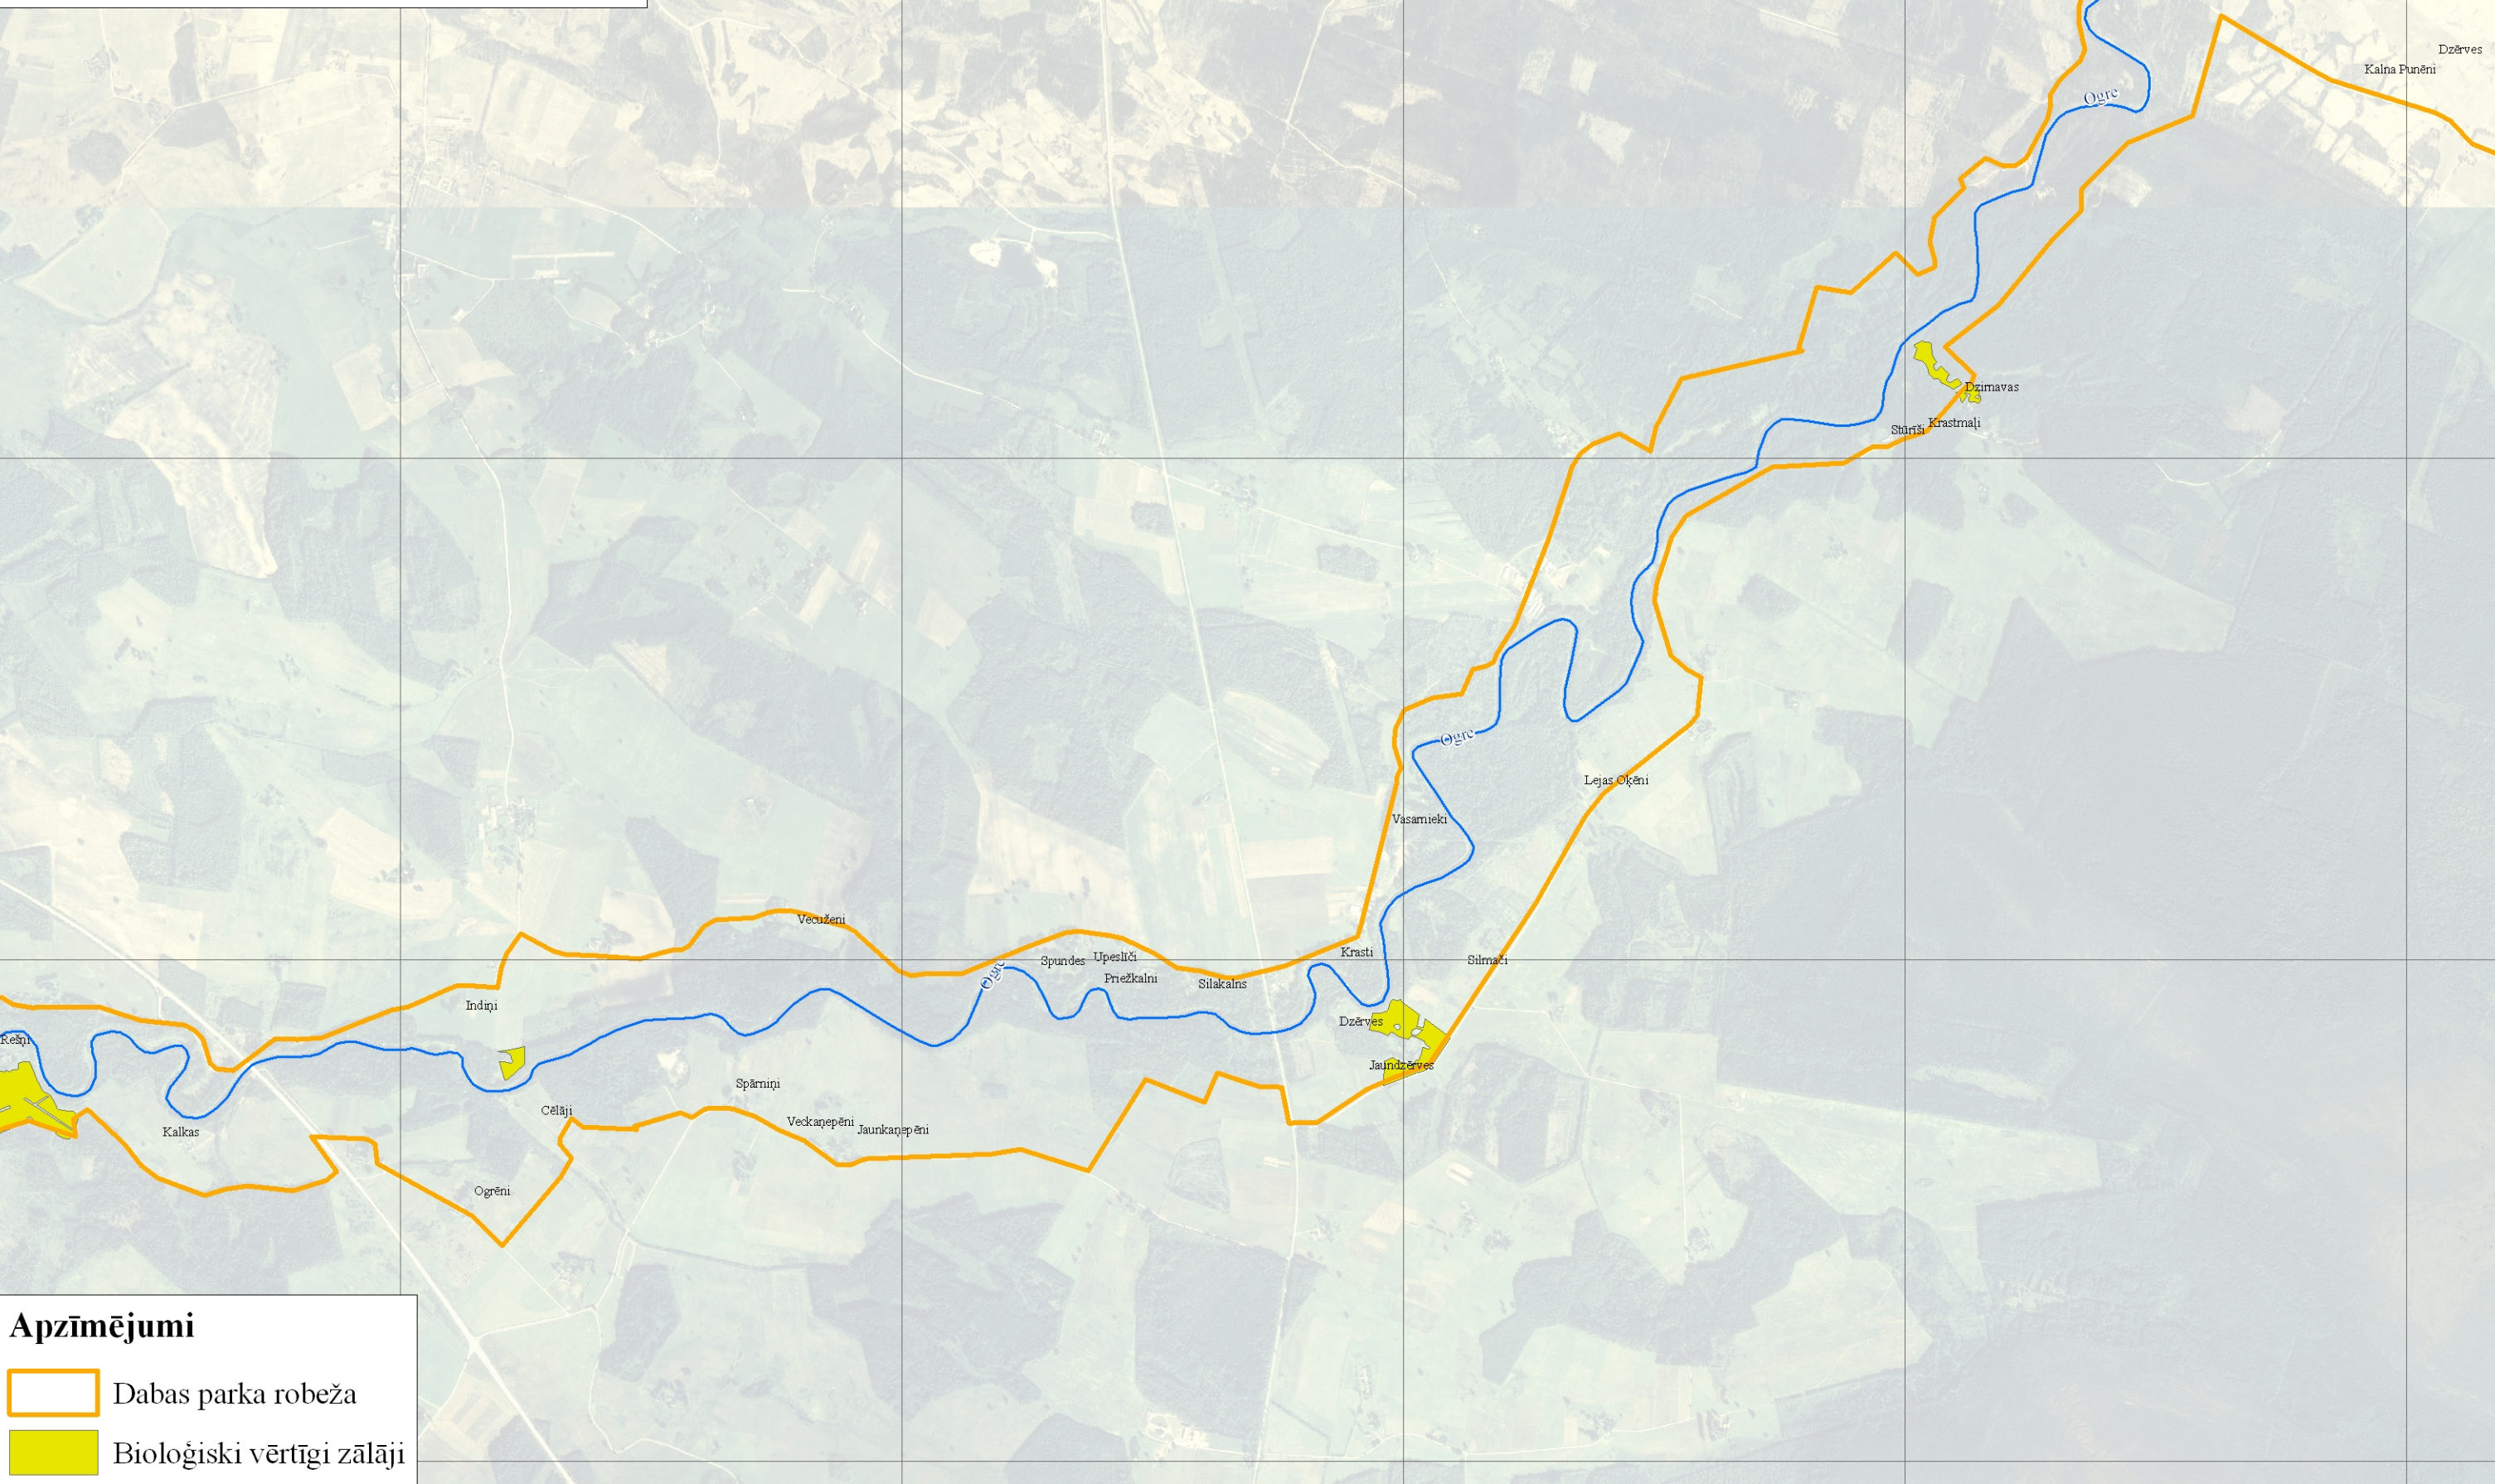

578000

580000

582000

584000

586000

Apzīmējumi

 Dabas parka robeža

 Bioloģiski vērtīgi zālāji

Dabas parka "Ogres ieleja" bioloģiski vērtīgo zālāju karte

4. lapa

Apzīmējumi

-  Dabas parka robeža
-  Bioloģiski vērtīgi zālāji

Dabas parka "Ogres ieleja" bioloģiski vērtīgo zālāju karte

5. lapa

Mērogs 1 : 25 000