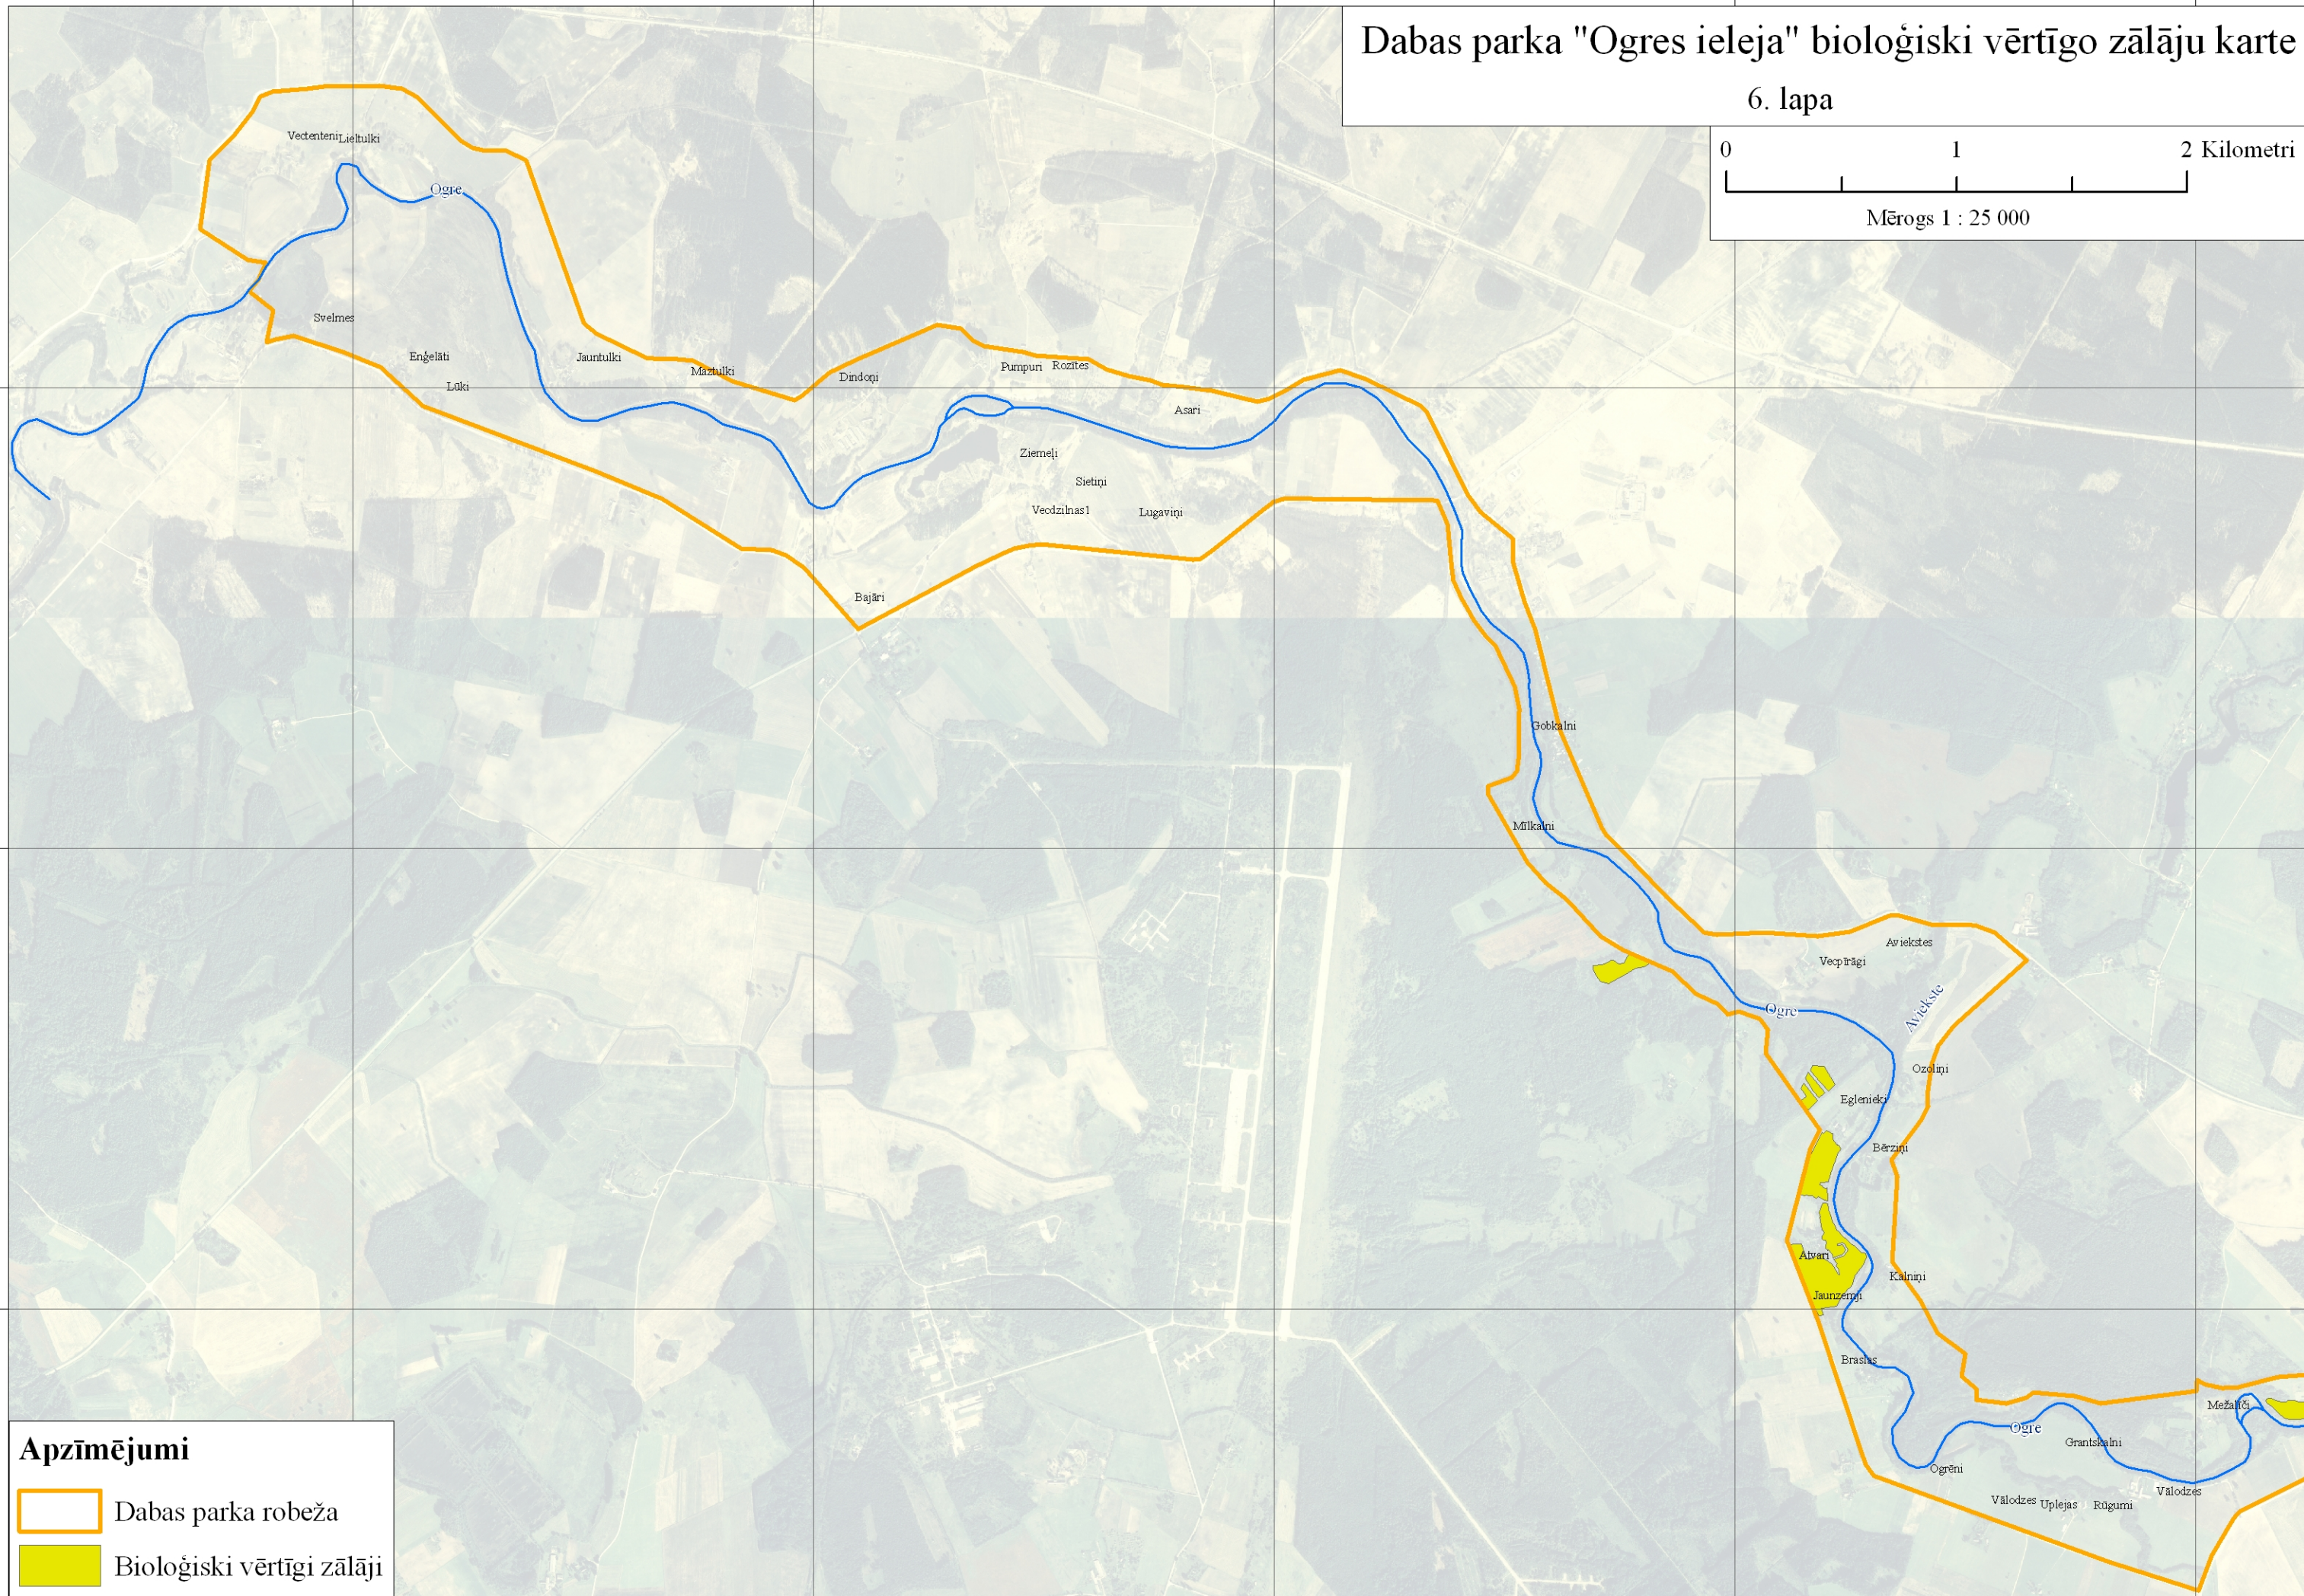

Apzīmējumi

-  Dabas parka robeža
-  Bioloģiski vērtīgi zālāji

6296000
6294000
6292000
6290000

6296000
6294000
6292000
6290000

558000 560000 562000 564000 566000

558000 560000 562000 564000 566000

Dabas parka "Ogres ieleja" bioloģiski vērtīgo zālāju karte

6. lapa

Apzīmējumi

-  Dabas parka robeža
-  Bioloģiski vērtīgi zālāji