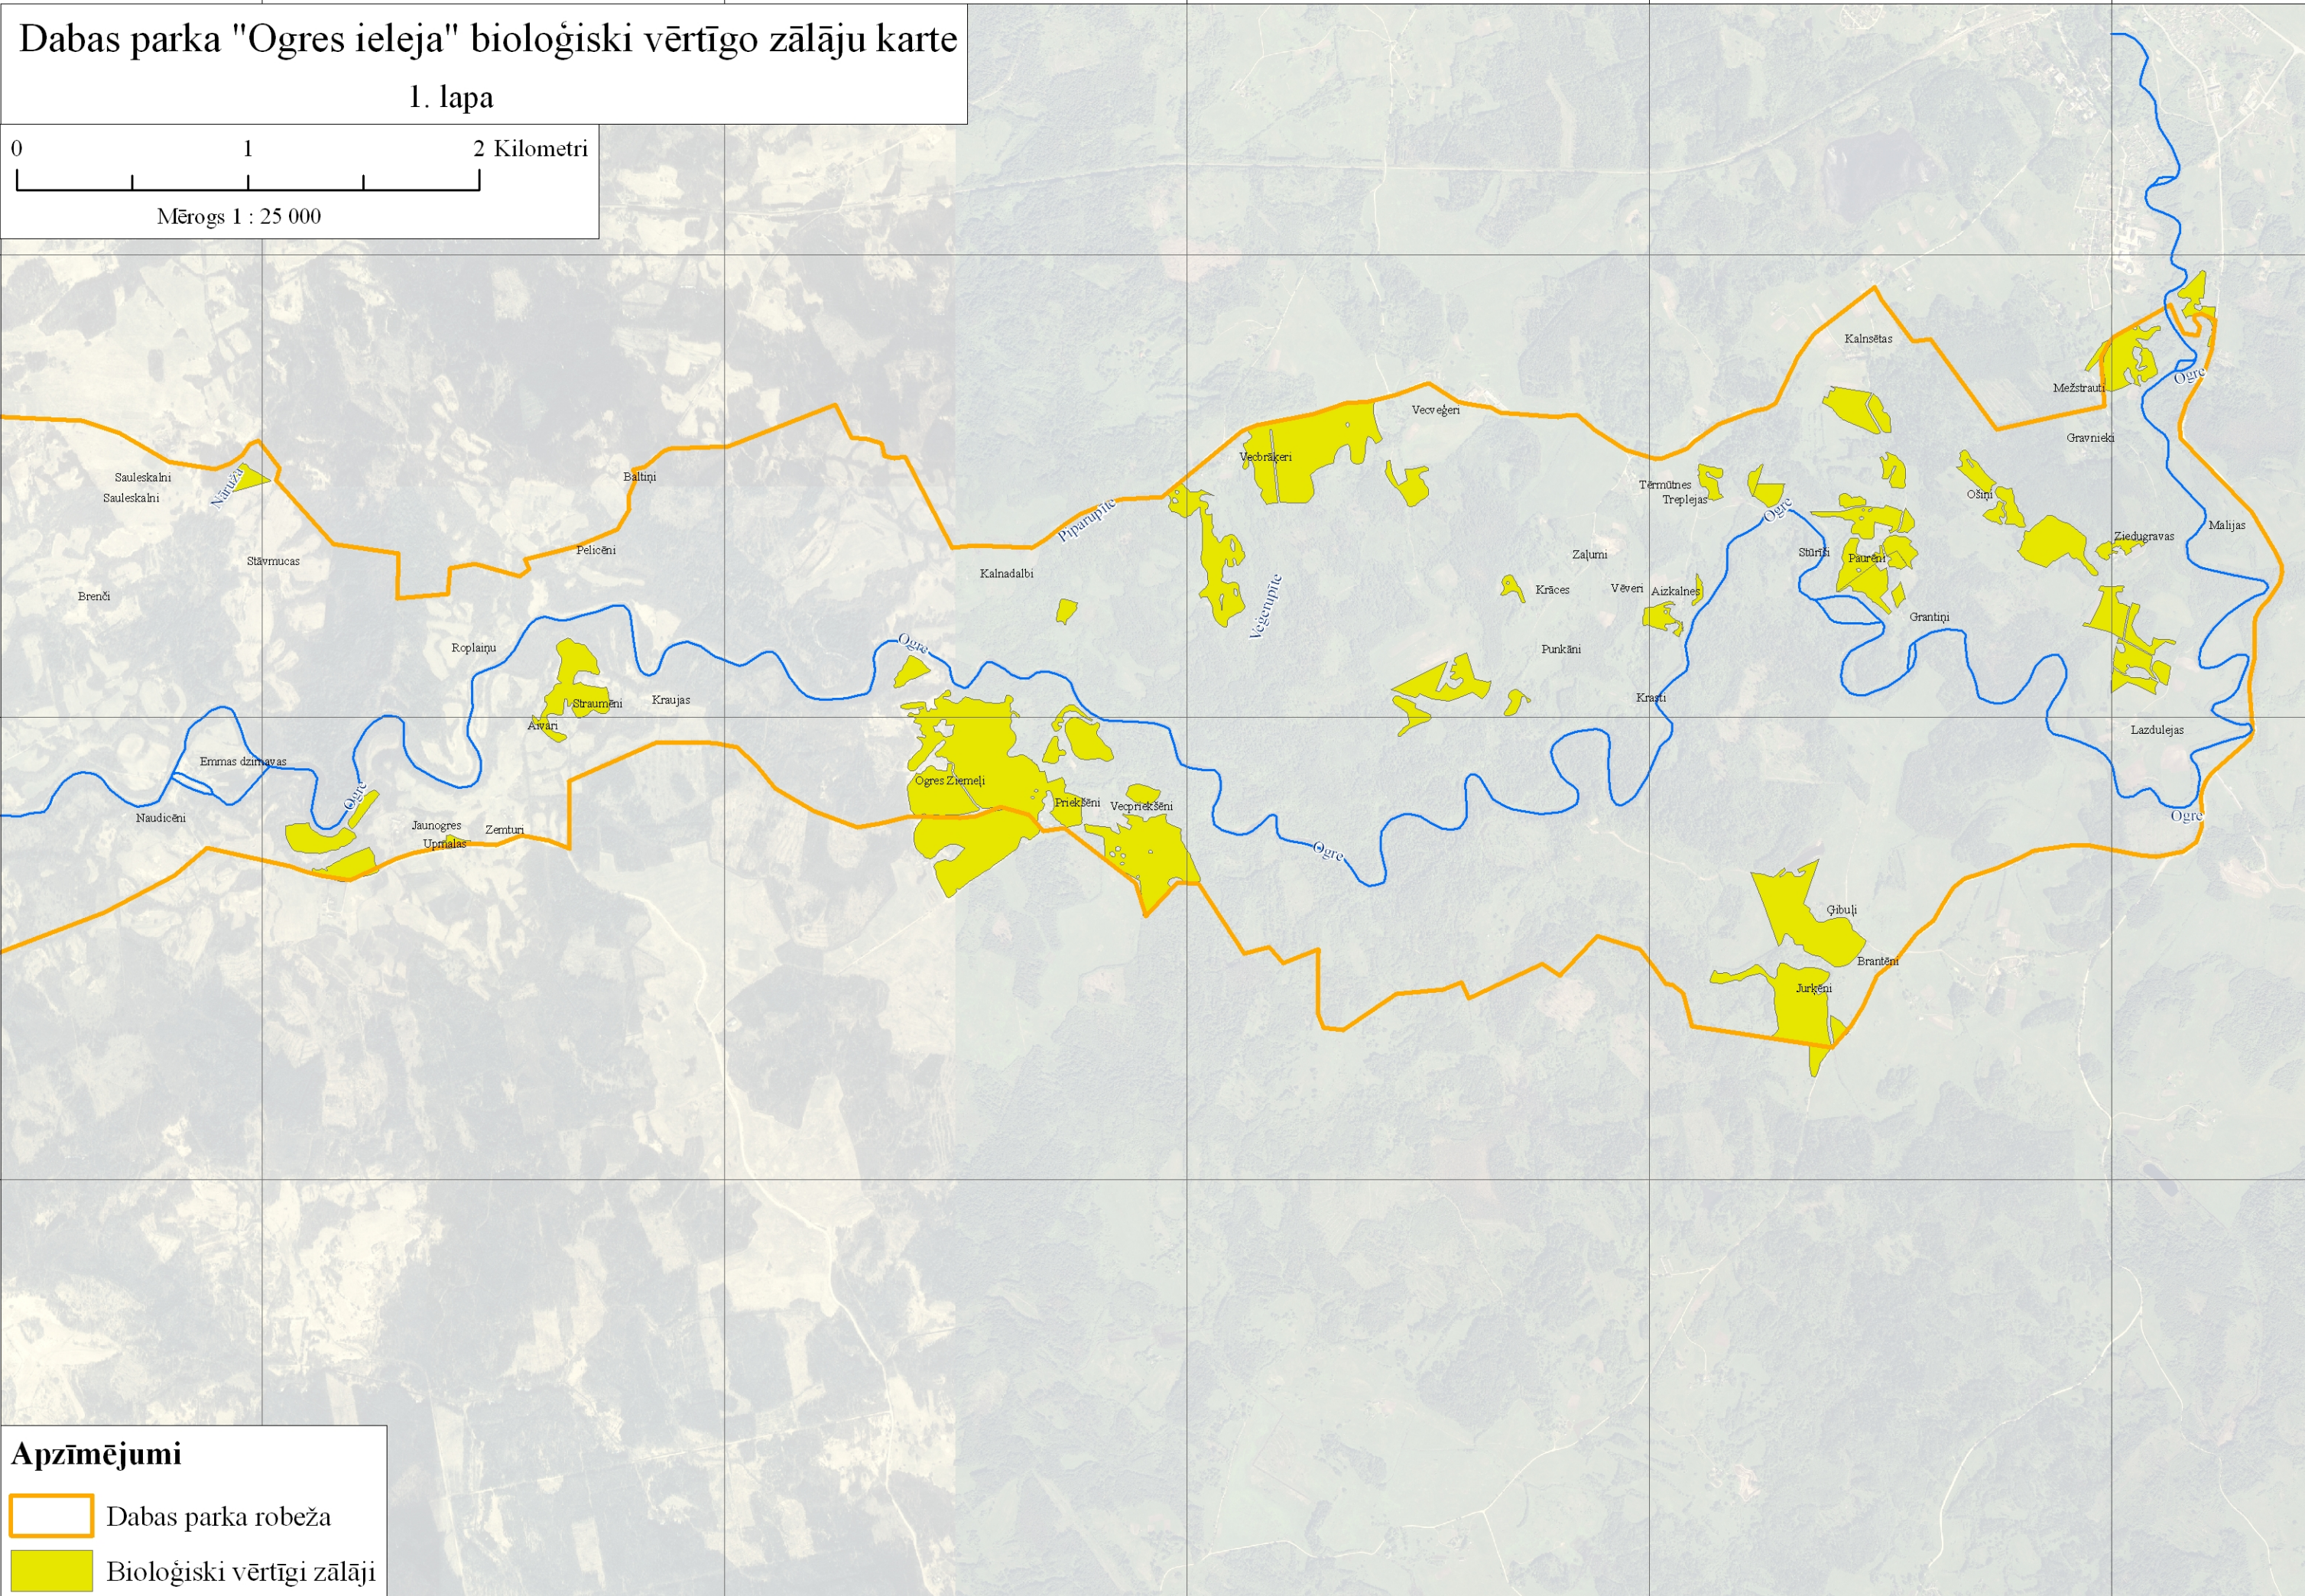

594000

596000

598000

600000

Apzīmējumi

-  Dabas parka robeža
-  Bioloģiski vērtīgi zālāji

Dabas parka "Ogres ieleja" bioloģiski vērtīgo zālāju karte

2. lapa

Mērogs 1 : 25 000

Apzīmējumi

-  Dabas parka robeža
-  Bioloģiski vērtīgi zālāji

6304000

6302000

6300000

6304000

6302000