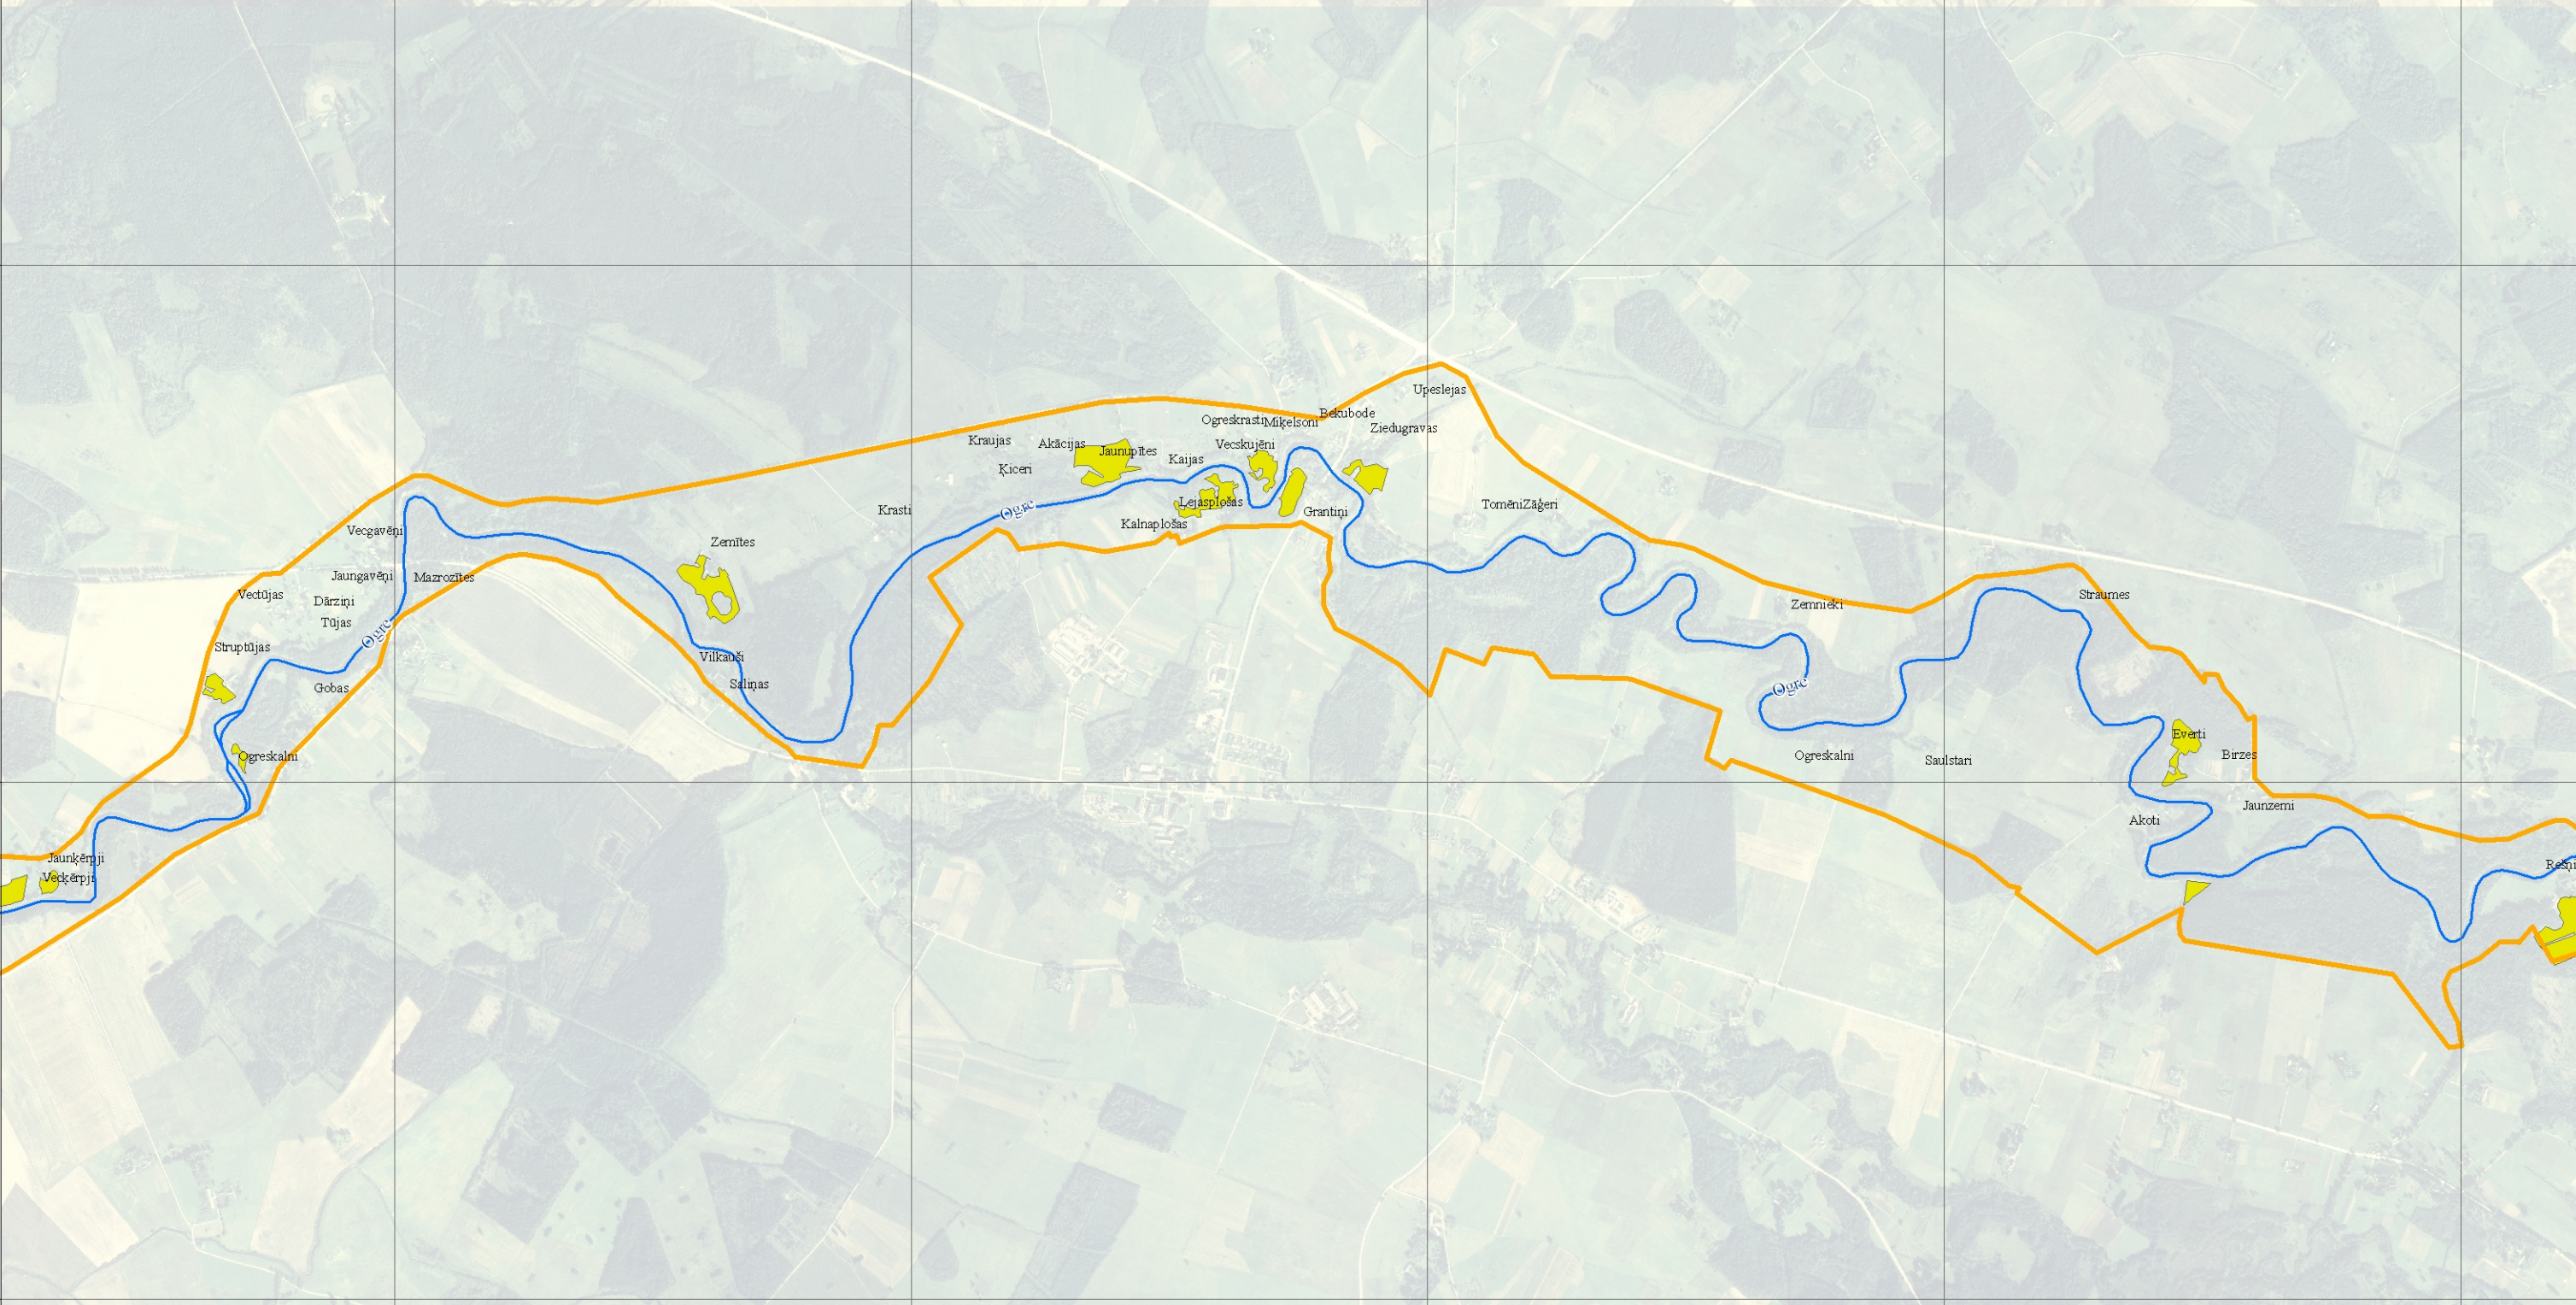

578000

580000

582000

584000

586000

Apzīmējumi

 Dabas parka robeža

 Bioloģiski vērtīgi zālāji

Dabas parka "Ogres ieleja" bioloģiski vērtīgo zālāju karte

4. lapa

Apzīmējumi

-  Dabas parka robeža
-  Bioloģiski vērtīgi zālāji

Dabas parka "Ogres ieleja" bioloģiski vērtīgo zālāju karte

5. lapa

Mērogs 1 : 25 000

Apzīmējumi

-  Dabas parka robeža
-  Bioloģiski vērtīgi zālāji

6296000
6294000
6292000
6290000

6296000
6294000
6292000
6290000

558000 560000 562000 564000 566000

558000 560000 562000 564000 566000

Dabas parka "Ogres ieleja" bioloģiski vērtīgo zālāju karte

6. lapa

Apzīmējumi

-  Dabas parka robeža
-  Bioloģiski vērtīgi zālāji