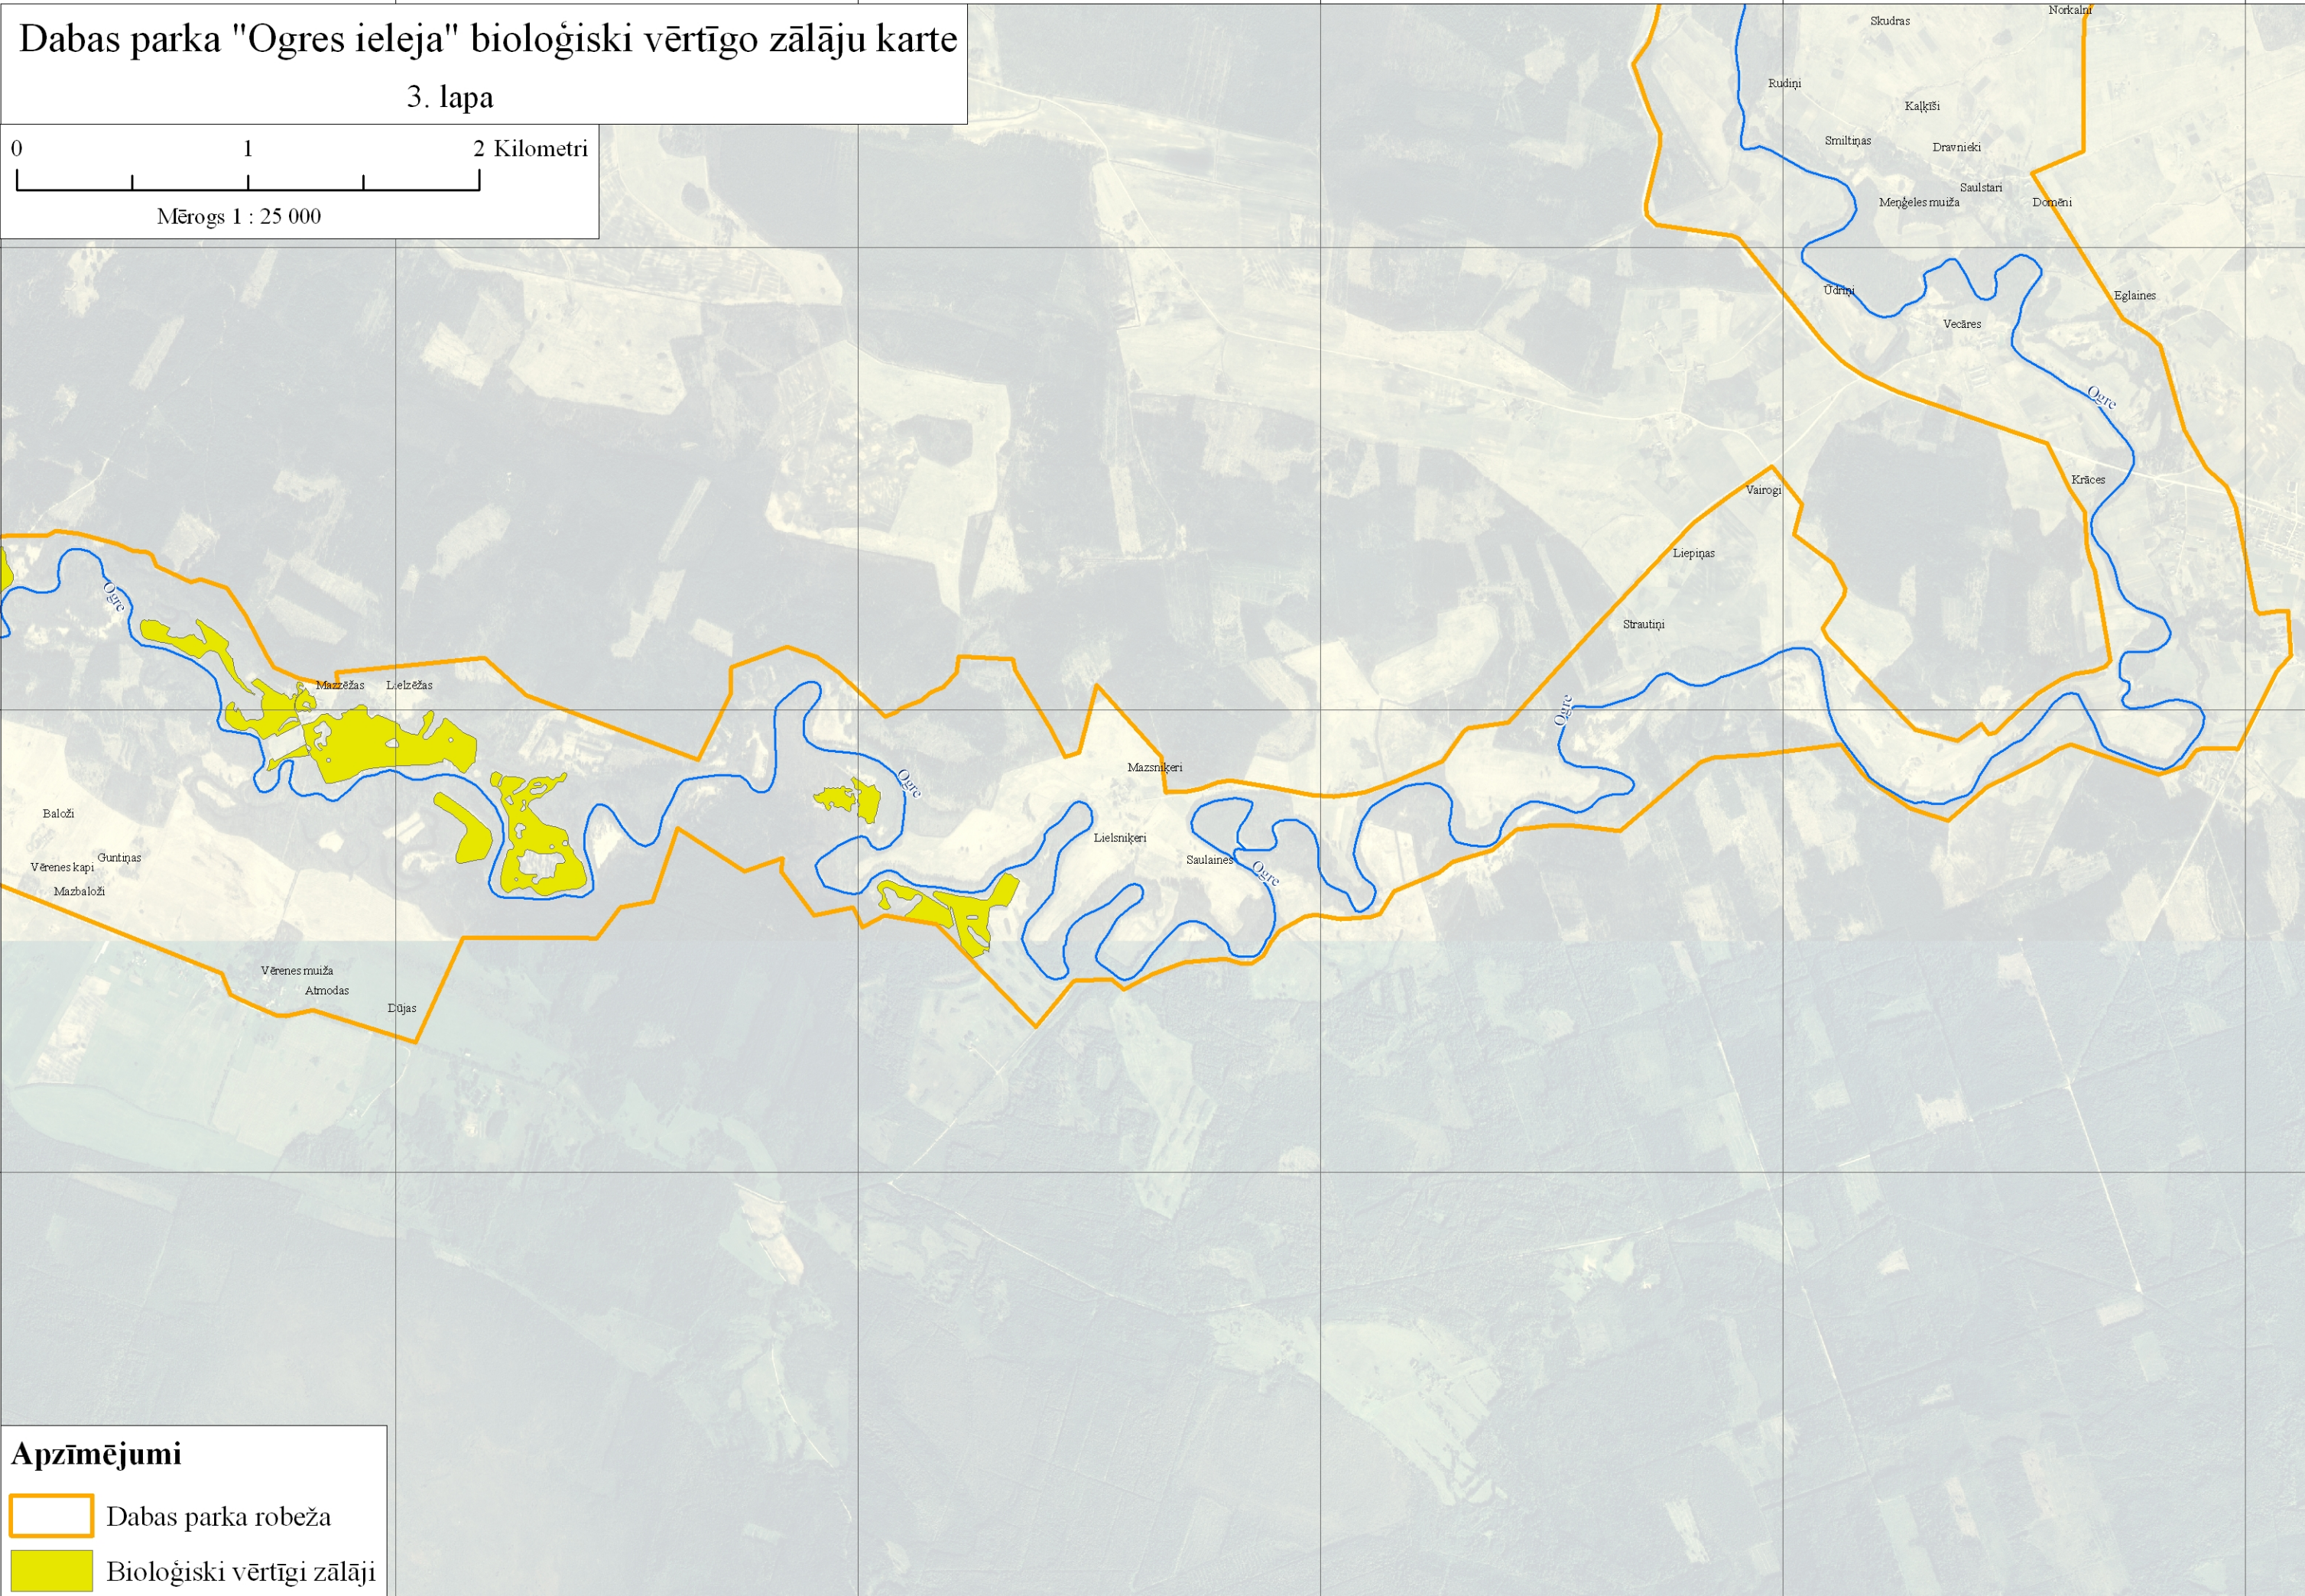

578000

580000

582000

584000

586000

Apzīmējumi

 Dabas parka robeža

 Bioloģiski vērtīgi zālāji