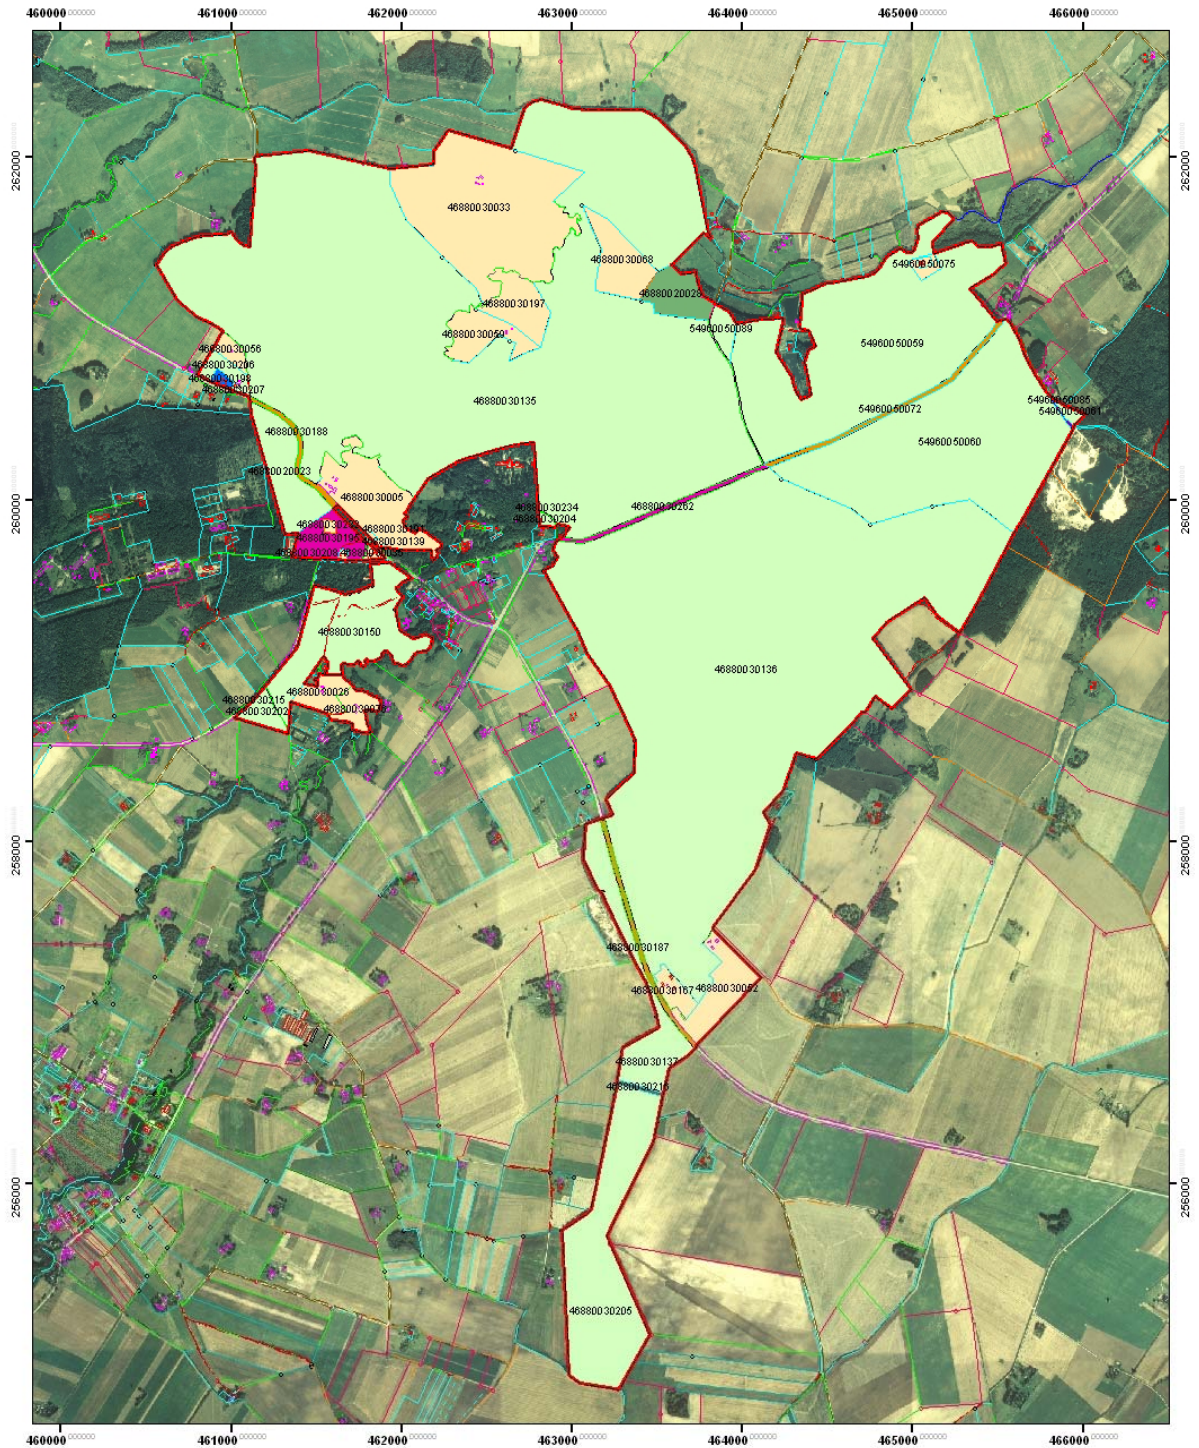

Zemes īpašumu veidi dabas parkā "Tērvete"

Apzīmējumi

Dabas parka robeža	Privātpašnieku zeme
Tērvetes novada dome zeme	Valsts zeme, LR Satiksmes ministrijai personā
VAS Latvijas valsts meži zeme	Valsts zeme, LR Zemkopības ministrijai īpašumā
AS Latveņero zeme	Zaļenieku pašvaldības zeme
Būvniecības, enerģētikas un mājojuma VA	

Mērogs 1:25 000

Latvijas koordinātu sistēma LKS-92
Ortofoto 2003 gads, LR Valsts zemes dienests
Digitālās zemes īpašumu karte, 2008 gads, LR Valsts zemes dienests