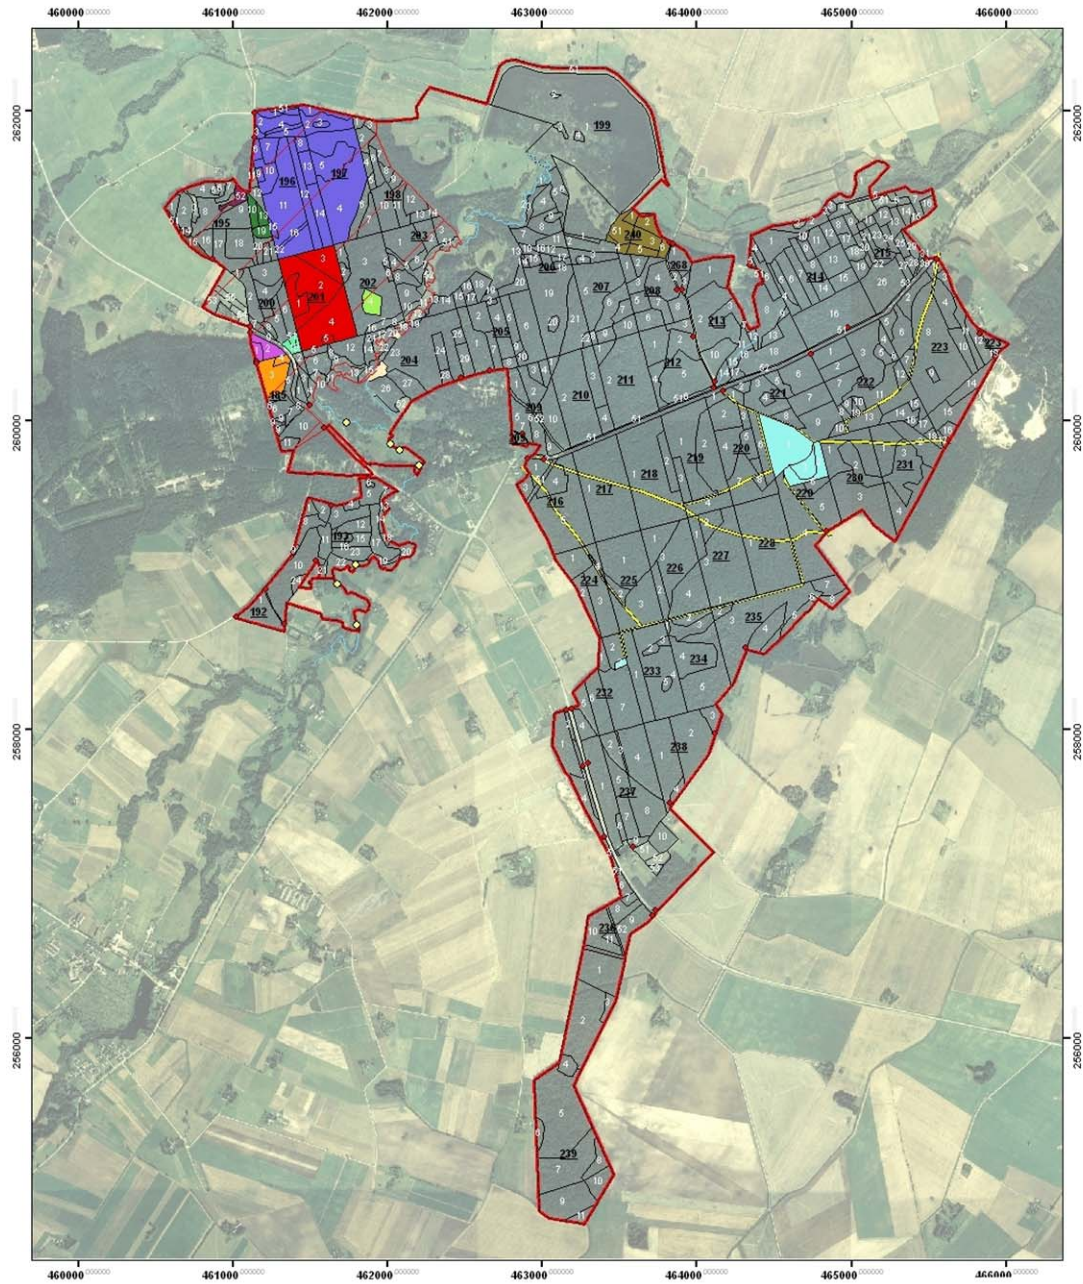

Apsaimniekošanas pasākumi dabas parkā "Tērvete"

Apzīmējumi

- ◊ Bebru aizsprosti, sanesumi
- ◊ Informatīvās zīmes dabas parka apzīmēšanai
- ▭ Dabas parka robeža
- ▭ Maksas brīvības ekspozīcijas zona
- ▭ Upe
- ▭ Atpūtas vieta un auto stāvlaukums
- ▭ Auto stāvlaukums
- ▭ Ekspozīcija par dabas aizsardzību
- ▭ Interaktīvais izziņas centrs
- ▭ Papildus ieeja maksas zonā
- ▭ Ražas māja
- ▭ Rekreācijas centrs "Laimīgā zeme"
- ▭ Roku piltēta
- ▭ Roku viensēta
- ▭ Skatu tornis
- ▭ Tūristu informācijas centrs
- ▭ Vēja mātes valstība un Laimīgā zeme
- ▭ Atpūtas lake

Mērogs 1:25 000