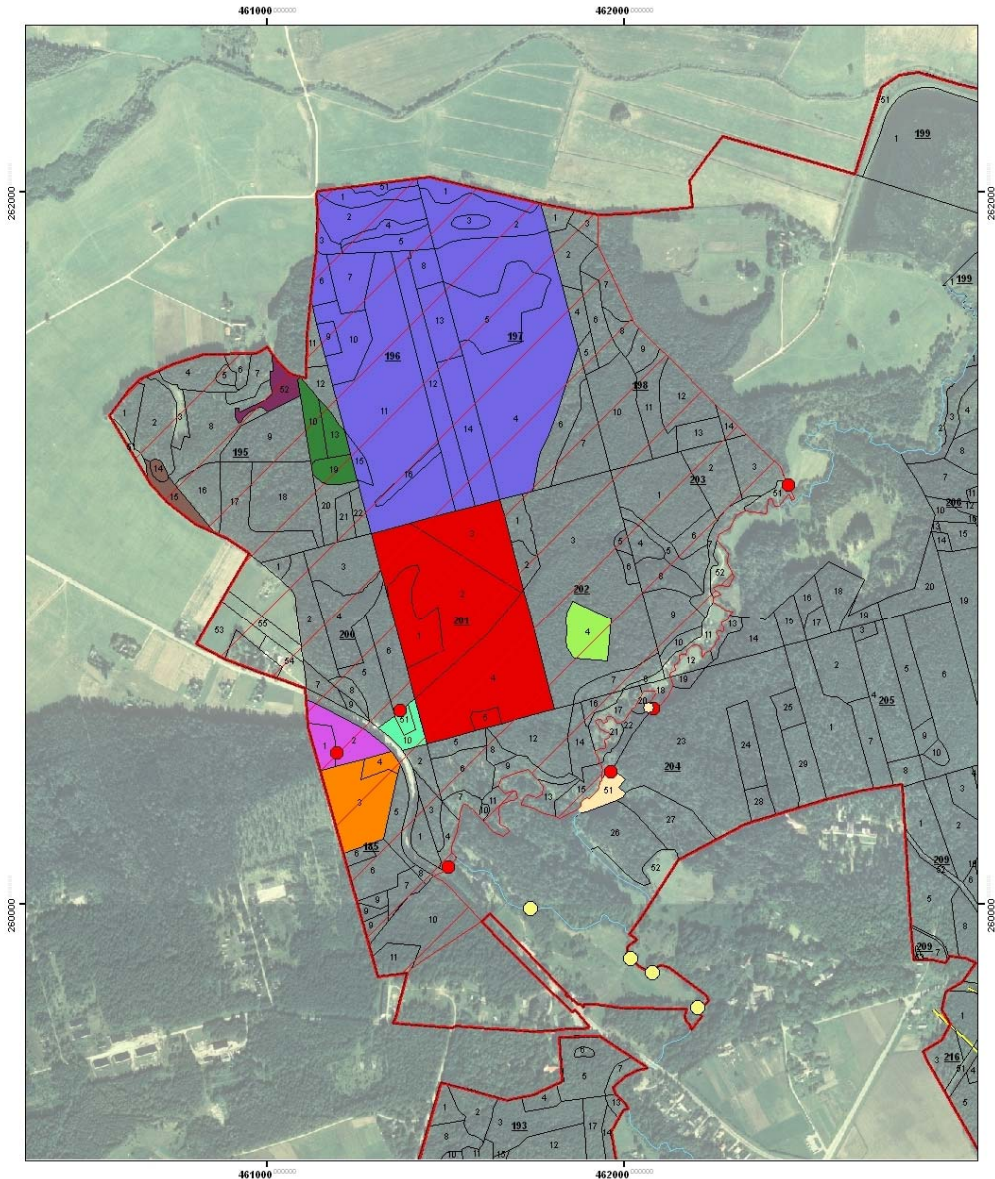

Apsaimniekošanas pasākumi dabas parka "Tērvete" centrālajā daļā

Apzīmējumi

Belnu aizsprosti, sanesumi	Auto stāvējumus	Rūju viesnīca
Informatīvie stendi	Ekspozīcija par dabas aizsardzību	Skatu tornis
Dabas parka robeža	Interaktīvais izziņas centrs	Tūristu informācijas centrs
Maksas brīvdabas ekspozīcijas zona	Papildus ieeja maksas zonā	Vēja mātes valstība un Laimīgā zeme
Upe	Raganas māja	Alpūtas taka
Atpūtas vieta un auto stāvējumus	Rūju pilseta	

Mērogs 1:10 000