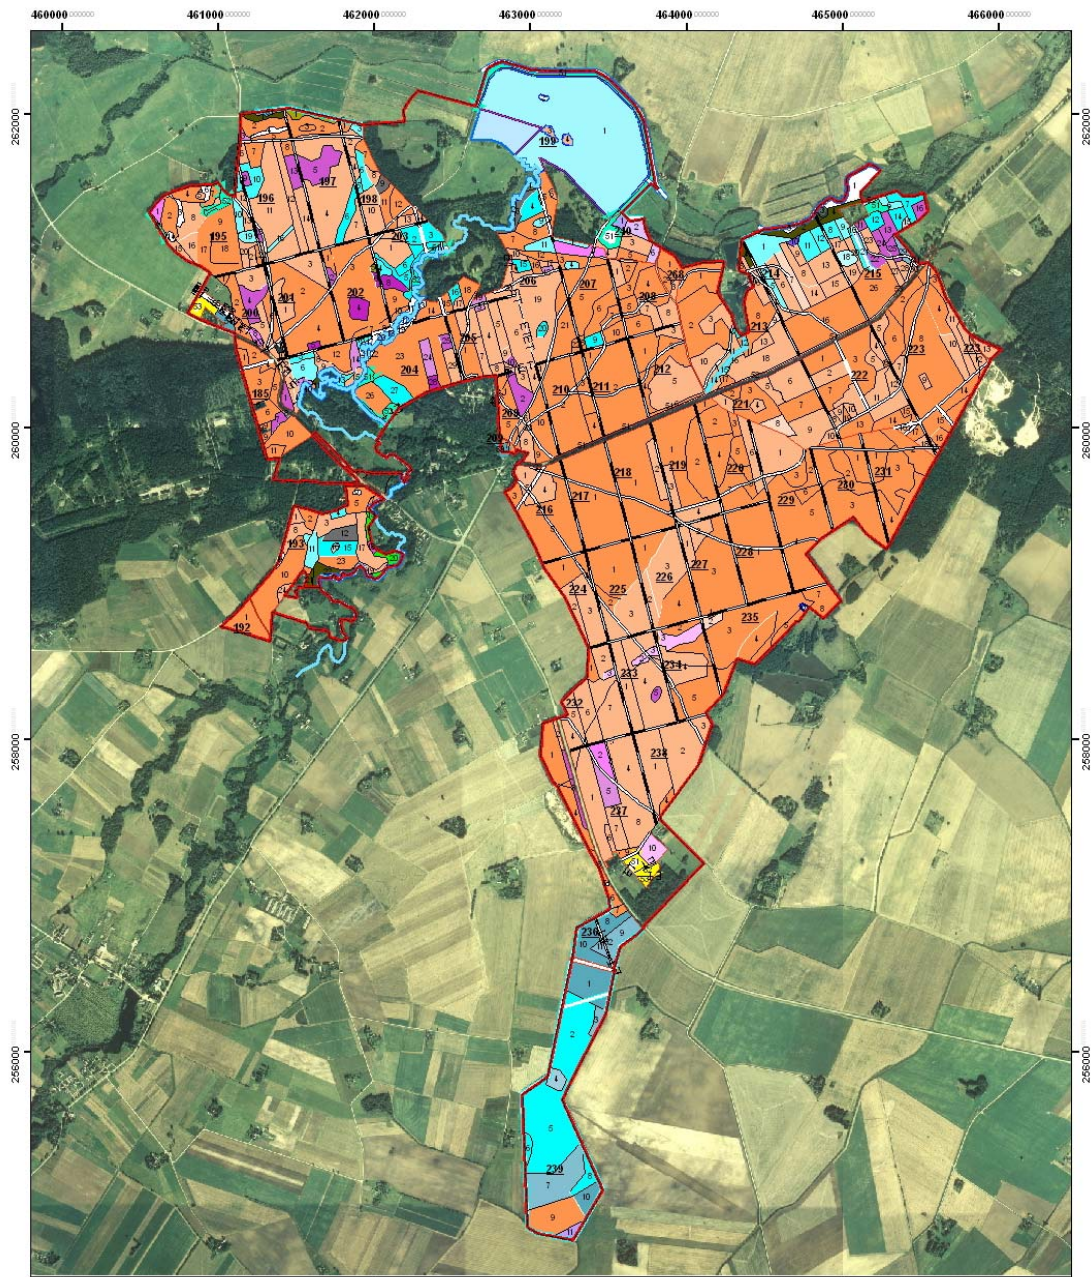

Dabas parka "Tērvete" mežaudžu plāns

Apzīmējumi

| <ul style="list-style-type: none"> Pāaug. pilsēt. aizs. Pilsēt. joma aizs. Vēl. vecuma P. aizs. Būvniec. aizs. Oudbūv. sec. aizs. Odr. jom. aizs. Odr. vīd. sec. Odr. būvniec. Odr. pilsēt. aizs. | <ul style="list-style-type: none"> Lapveģ. joma aizs. Vēl. vecuma līpeģis aizs. Pāp. jom. aizs. Būv. joma aizs. Vēl. vec. jom. aizs. Būv. jom. aizs. Pilsēt. jom. aizs. Būv. jom. sec. aizs. Būv. jom. aizs. | <ul style="list-style-type: none"> Būv. jom. aizs. Meža k. jom. aizs. Meža k. jom. sec. aizs. Meža k. jom. aizs. Saimn. jom. aizs. Saimn. jom. aizs. Saimn. jom. aizs. Izstr. jom. Lauks. Tūris. | <ul style="list-style-type: none"> Pils. Gaikļa. Oksid. rīve. Apf. t. rīve. Iesp. Meža d. rīve. <span style="display: inline-block; width: 10px; height: 10px; background-color: #90ee90; border: 1px solid black;

Mērogs 1:25 000