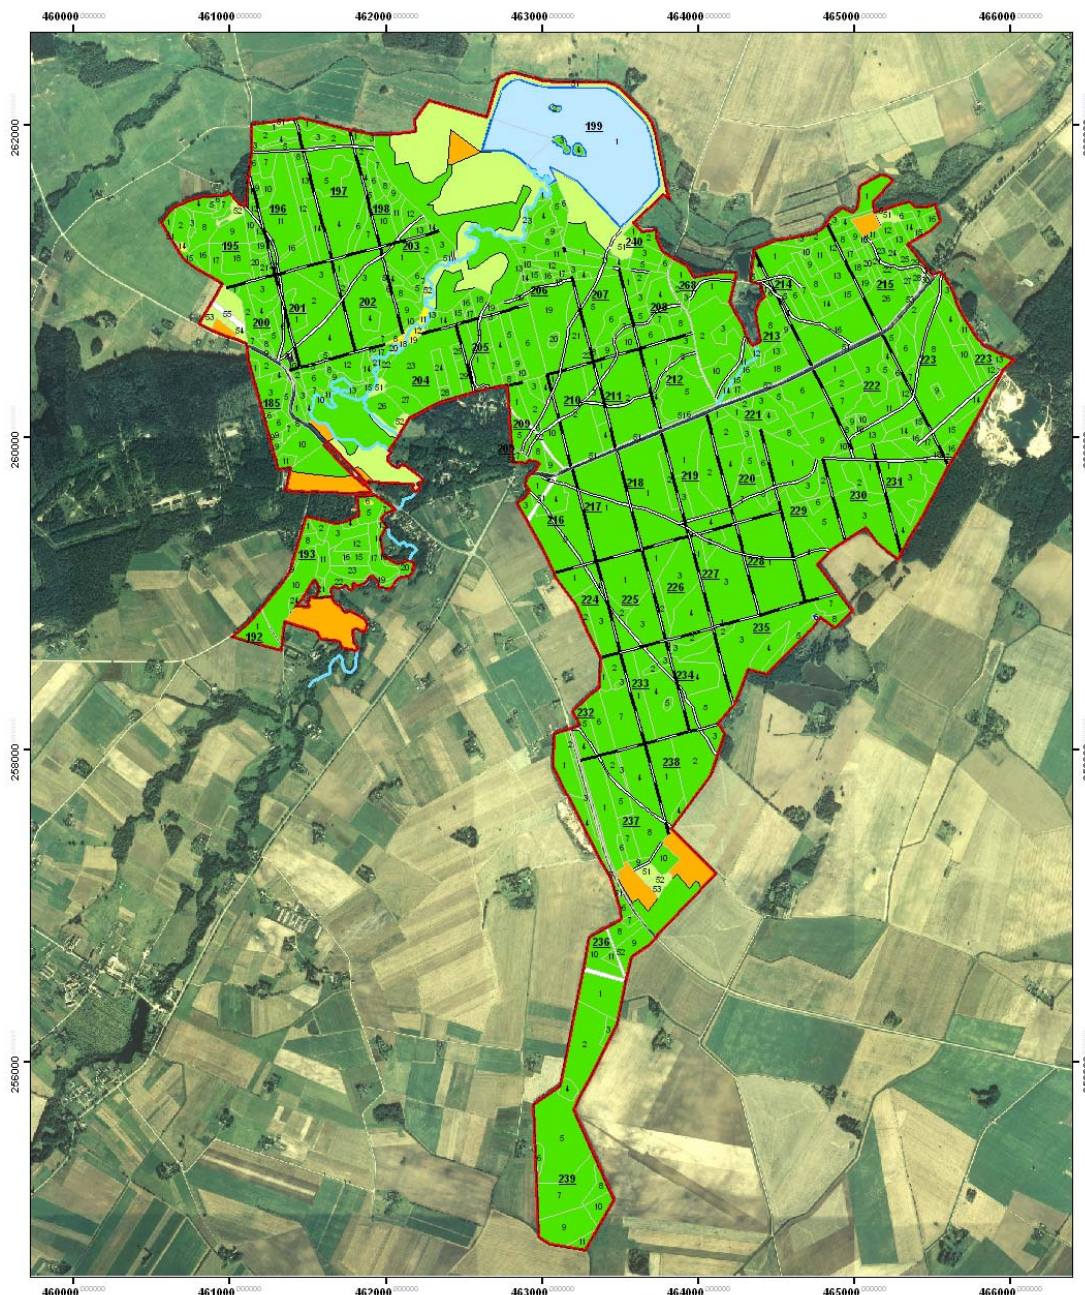

Dabas parka "Tērvete" novietojums Latvijā un reģionā

Pielikums Nr.1

Apzīmējumi

 Dabas parks Tērvete

Latvijas satelītkarte M 1:50000, 2002.gads, Nr.11/2002-177c, © Valsts zemes dienests.

Mērogs 1:25 000

Dabas parka "Tērvete" robežu shēma

Apzīmējumi

- Punkti
- ▭ Dabas parka robeža

Mērogs 1:25 000

Latvijas koordinātu sistēma LKS-92
Ortofoto 2003 gads, LR Valsts zemes dienests
Digitālās zemes īpašumu karte, 2008 gads, LR Valsts zemes dienests

Zemes lietojuma veidi dabas parkā "Tērvete"

Apzīmējumi

- | | |
|--------------------------------------------------------------------------------------------------------------------------|--------------------------------------------------------------------------------------------------|
|  Dabas parka robeža |  Upe |
|  Mežs |  Ceļš |
|  Pļavas un ganības |  Kvarālistiņa |
|  Elektrotase | |
|  Viensētas, saimnieciskās teritorijas | |
|  Ūdenkrātuve | |
|  Atpūtas vieta | |