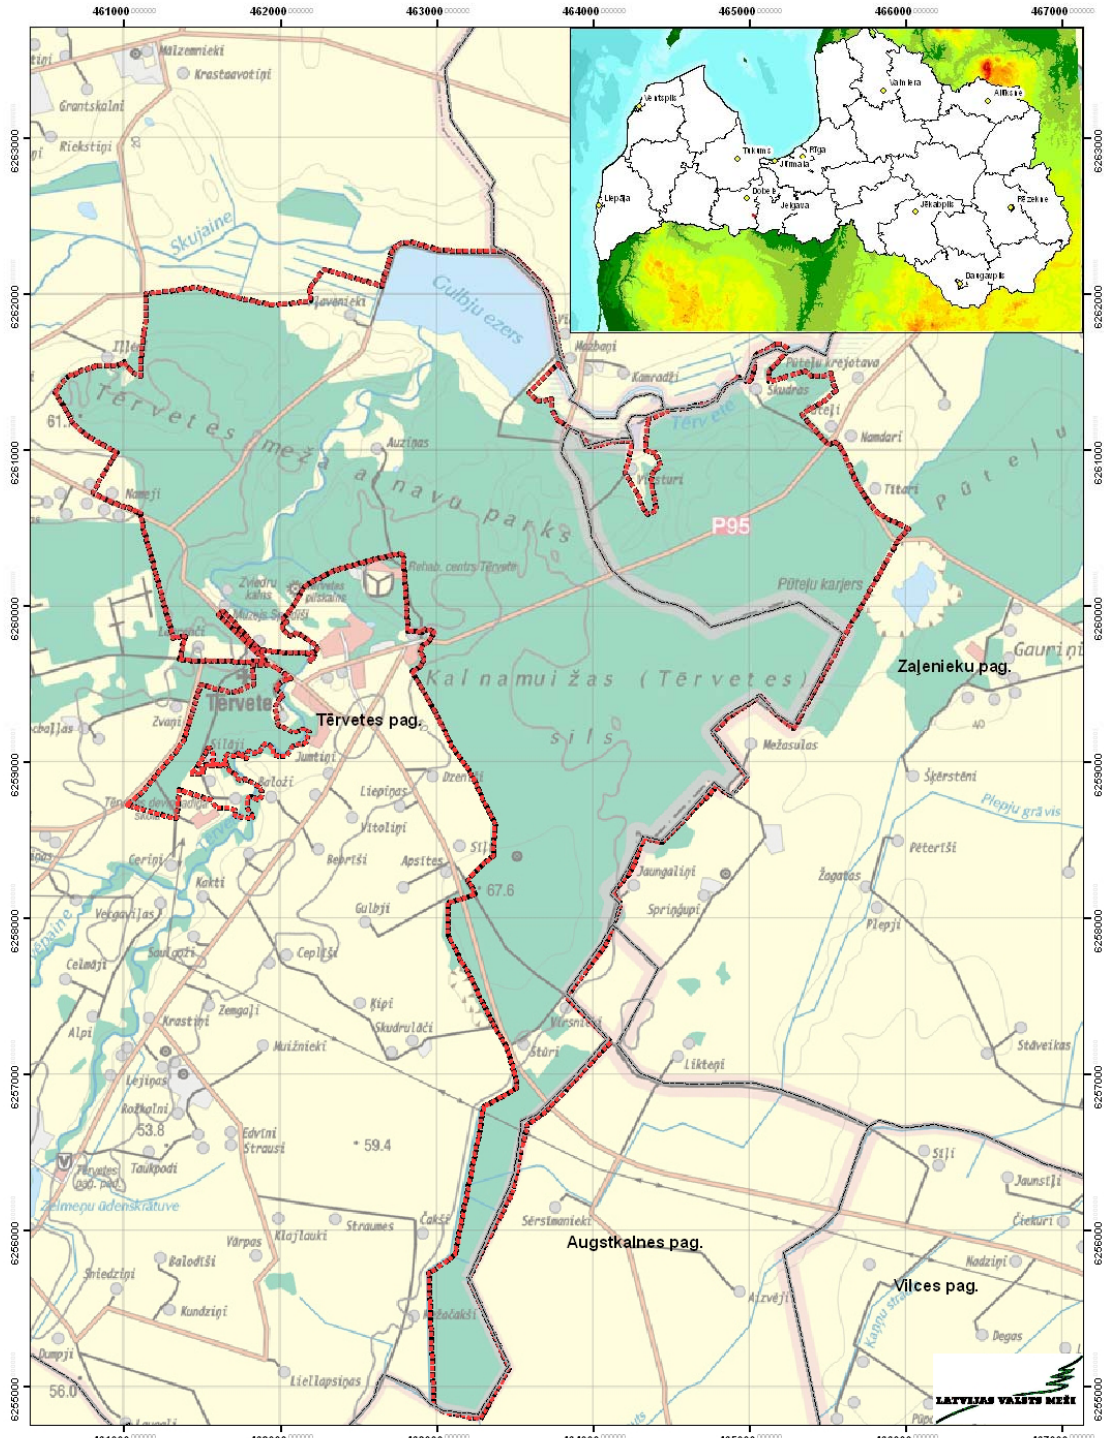

Dabas parka "Tērvete" novietojums Latvijā un reģionā

Pielikums Nr.1

Apzīmējumi

 Dabas parks Tērvete

Latvijas satelītkarte M 1:50000, 2002.gads, Nr.11/2002-177c, © Valsts zemes dienests.

Mērogs 1:25 000

Dabas parka "Tērvete" robežu shēma

Apzīmējumi

- Punkti
- ▭ Dabas parka robeža

Mērogs 1:25 000

Latvijas koordinātu sistēma LKS-92
Ortofoto 2003 gads, LR Valsts zemes dienests
Digitālās zemes īpašumu karte, 2008 gads, LR Valsts zemes dienests

Zemes lietojuma veidi dabas parkā "Tērvete"

Apzīmējumi

- | | |
|--------------------------------------------------------------------------------------------------------------------------|--------------------------------------------------------------------------------------------------|
|  Dabas parka robeža |  Upe |
|  Mežs |  Ceļš |
|  Pļavas un ganības |  Kvarālistiņa |
|  Elektrotase | |
|  Viensētas, saimnieciskās teritorijas | |
|  Ūdenkrātuve | |
|  Atpūtas vieta | |