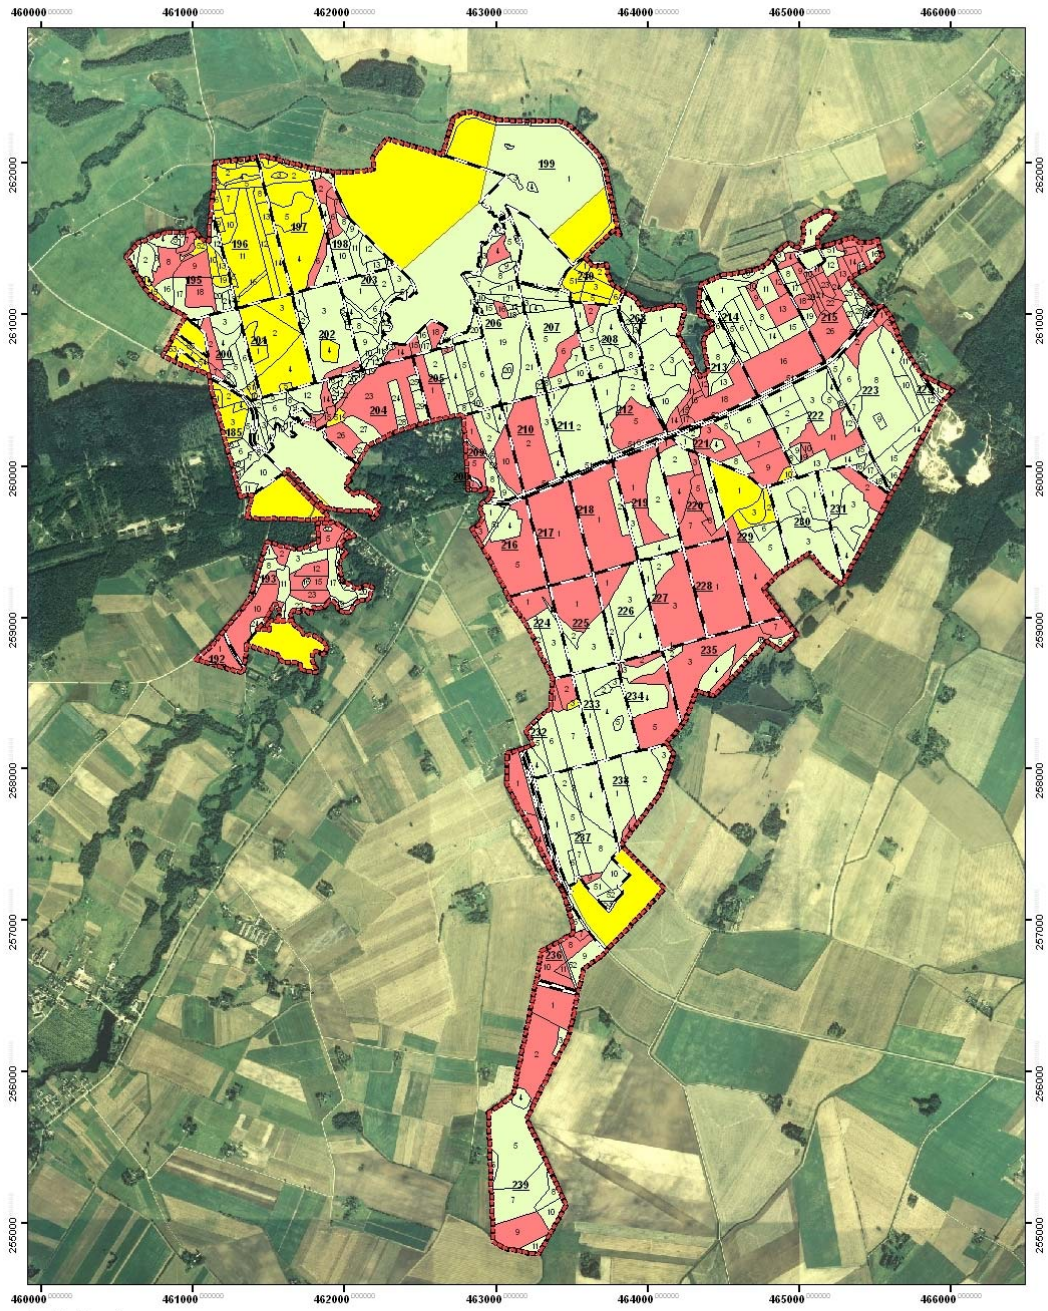

Grozījumi dabas parka "Tērvete" zonējumā

Pielikums Nr. 20

Apzīmējumi

- Dabas parka robeža
- Kvartāli
- Dabas parka zona
- Lieguma zona
- Neitrālā zona

Mērogs 1:25 000

Latvijas koordinātu sistēma LKS-92
Ortofoto 2003 gads, LR Valsts zemes dienests
Digitālās zemes īpašumu karte, 2008 gads, LR Valsts zemes dienests