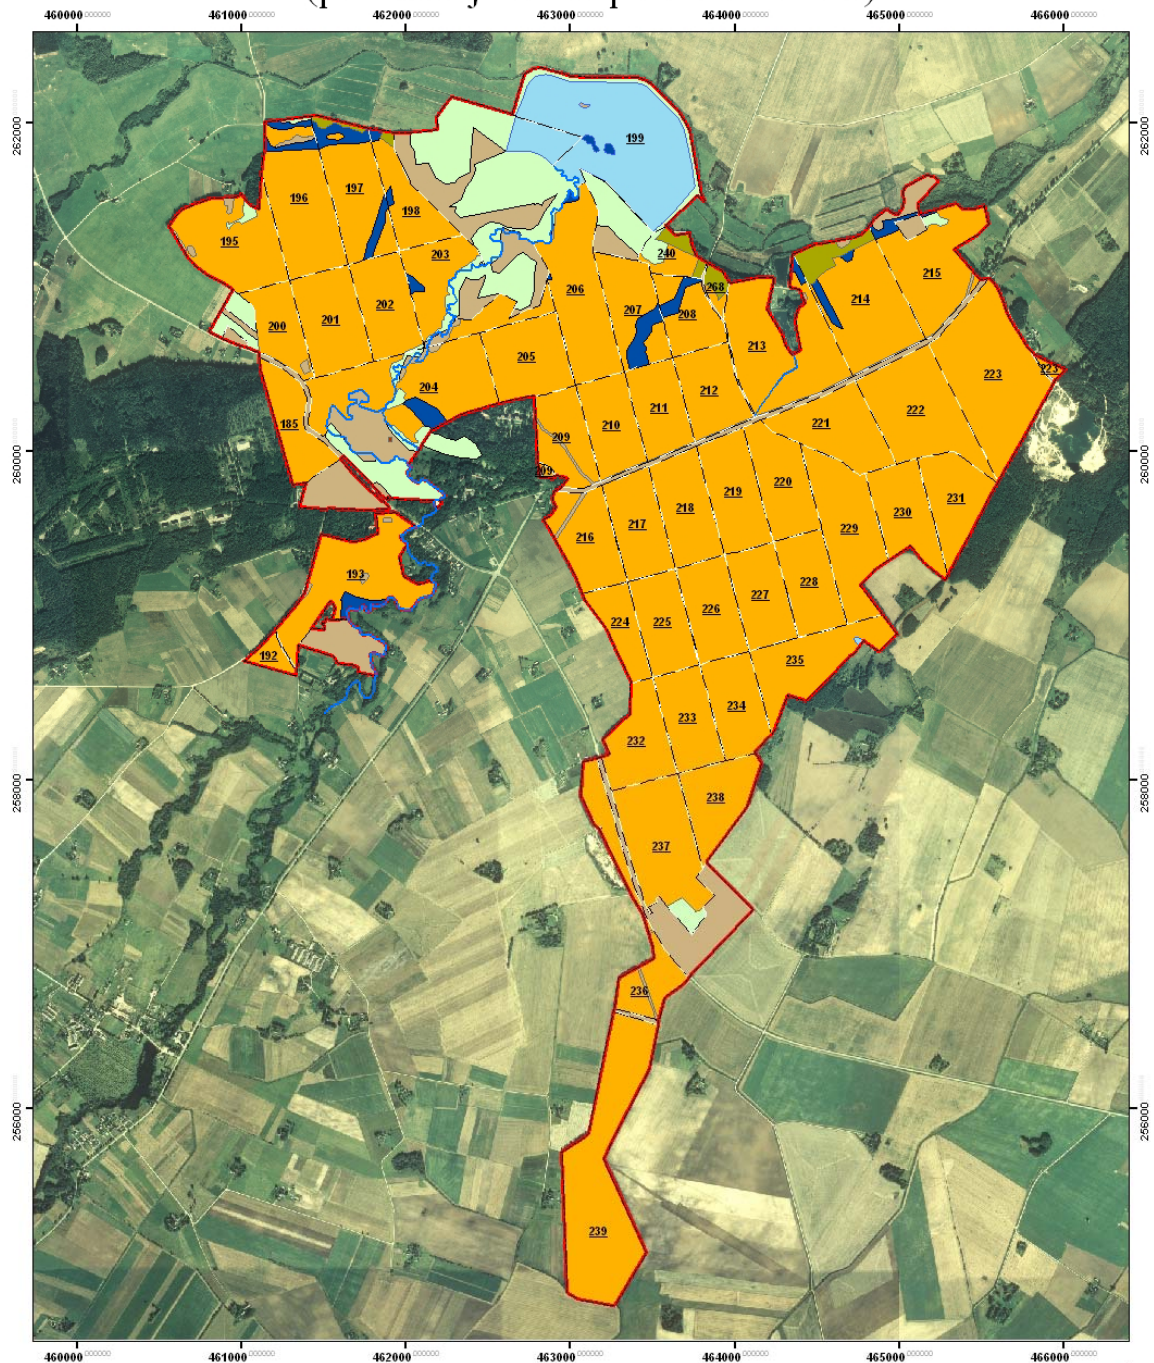

Biotoņu grupas dabas parkā "Tērvete" (pēc Latvijas biotoņu klasifikatora)

Apzīmējumi

Upju biotoņi	Dendroloģiskie stādījumi
Dabas parka robeža	Pļavu biotoņi
Sausieņu meži	Pārējās platības
Slāņie meži	
Nosusinātie meži	
Stāvoši ūdeņi	

Mērogs 1:25 000

Latvijas koordinātu sistēma LKS-92
Ortofoto 2003 gads, LR Valsts zemes dienests
Digitālās zemes īpašumu karte, 2008 gads, LR Valsts zemes dienests