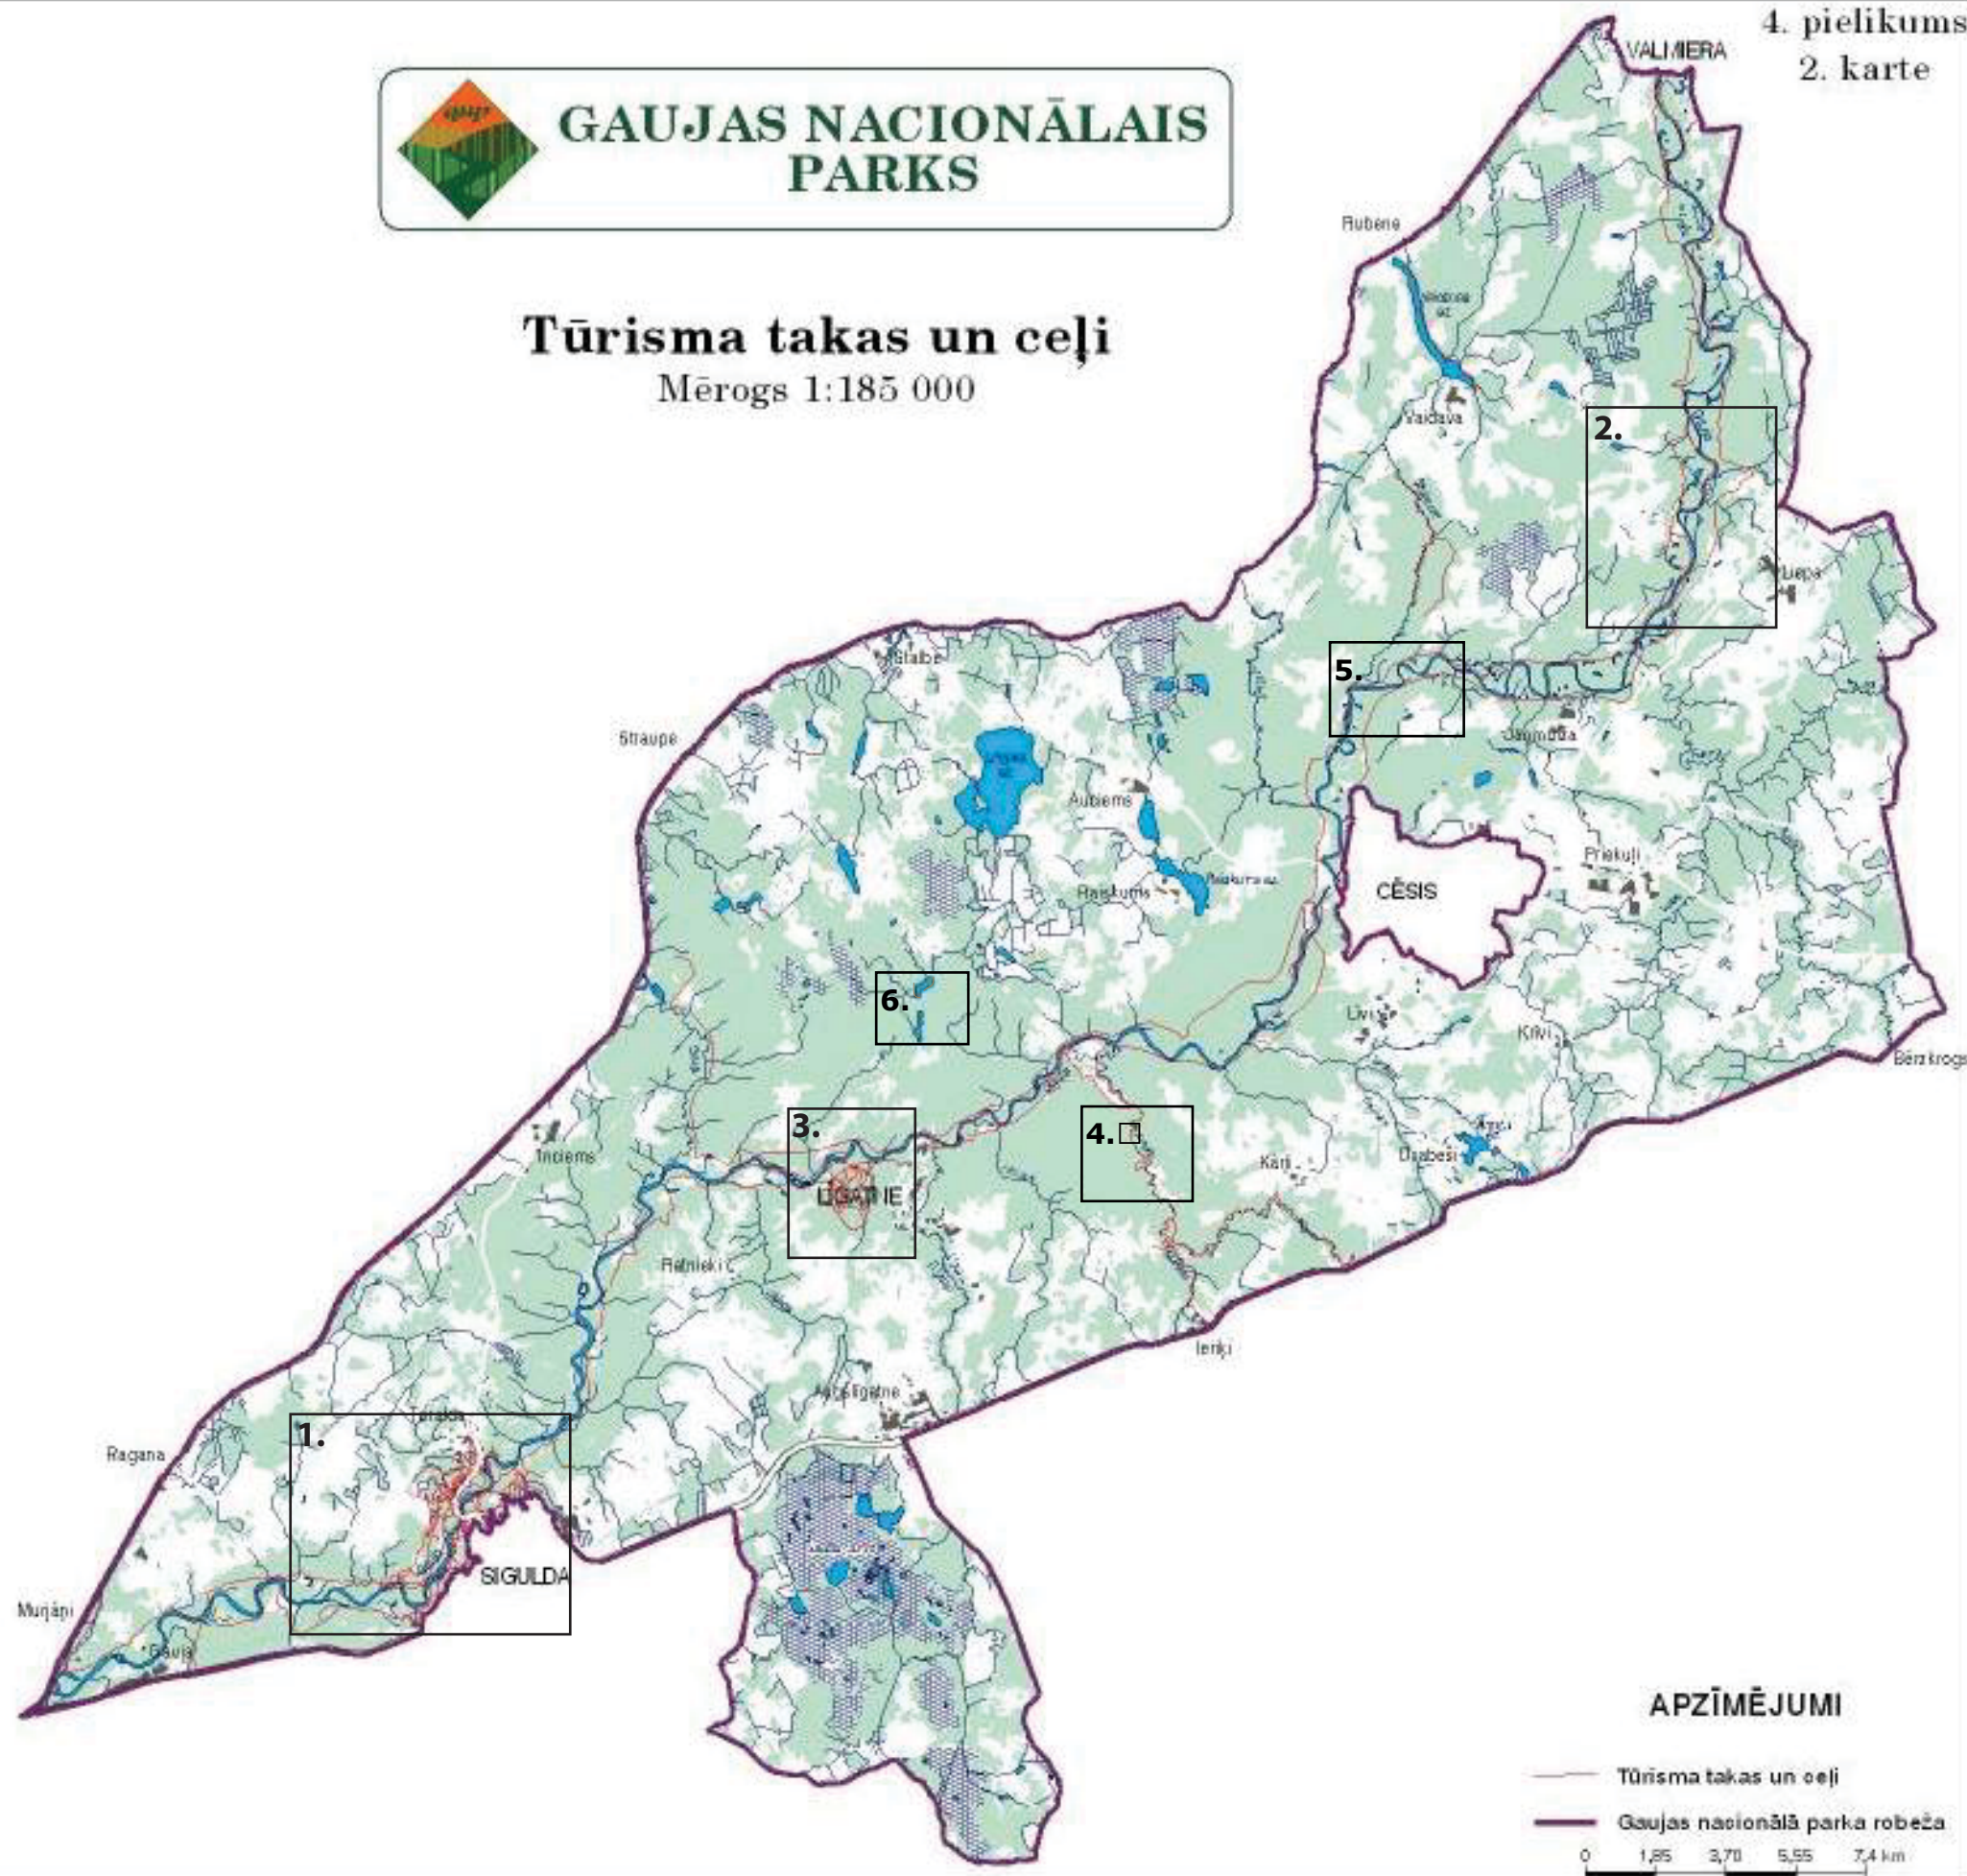

GAUJAS NACIONĀLAIS PARKS

Tūrisma takas un ceļi Mērogs 1:185 000

4. pielikums
2. karte

APZĪMĒJUMI

- Tūrisma takas un ceļi
 - Gaujas nacionālā parka robeža
- 0 1,85 3,70 5,55 7,4 km