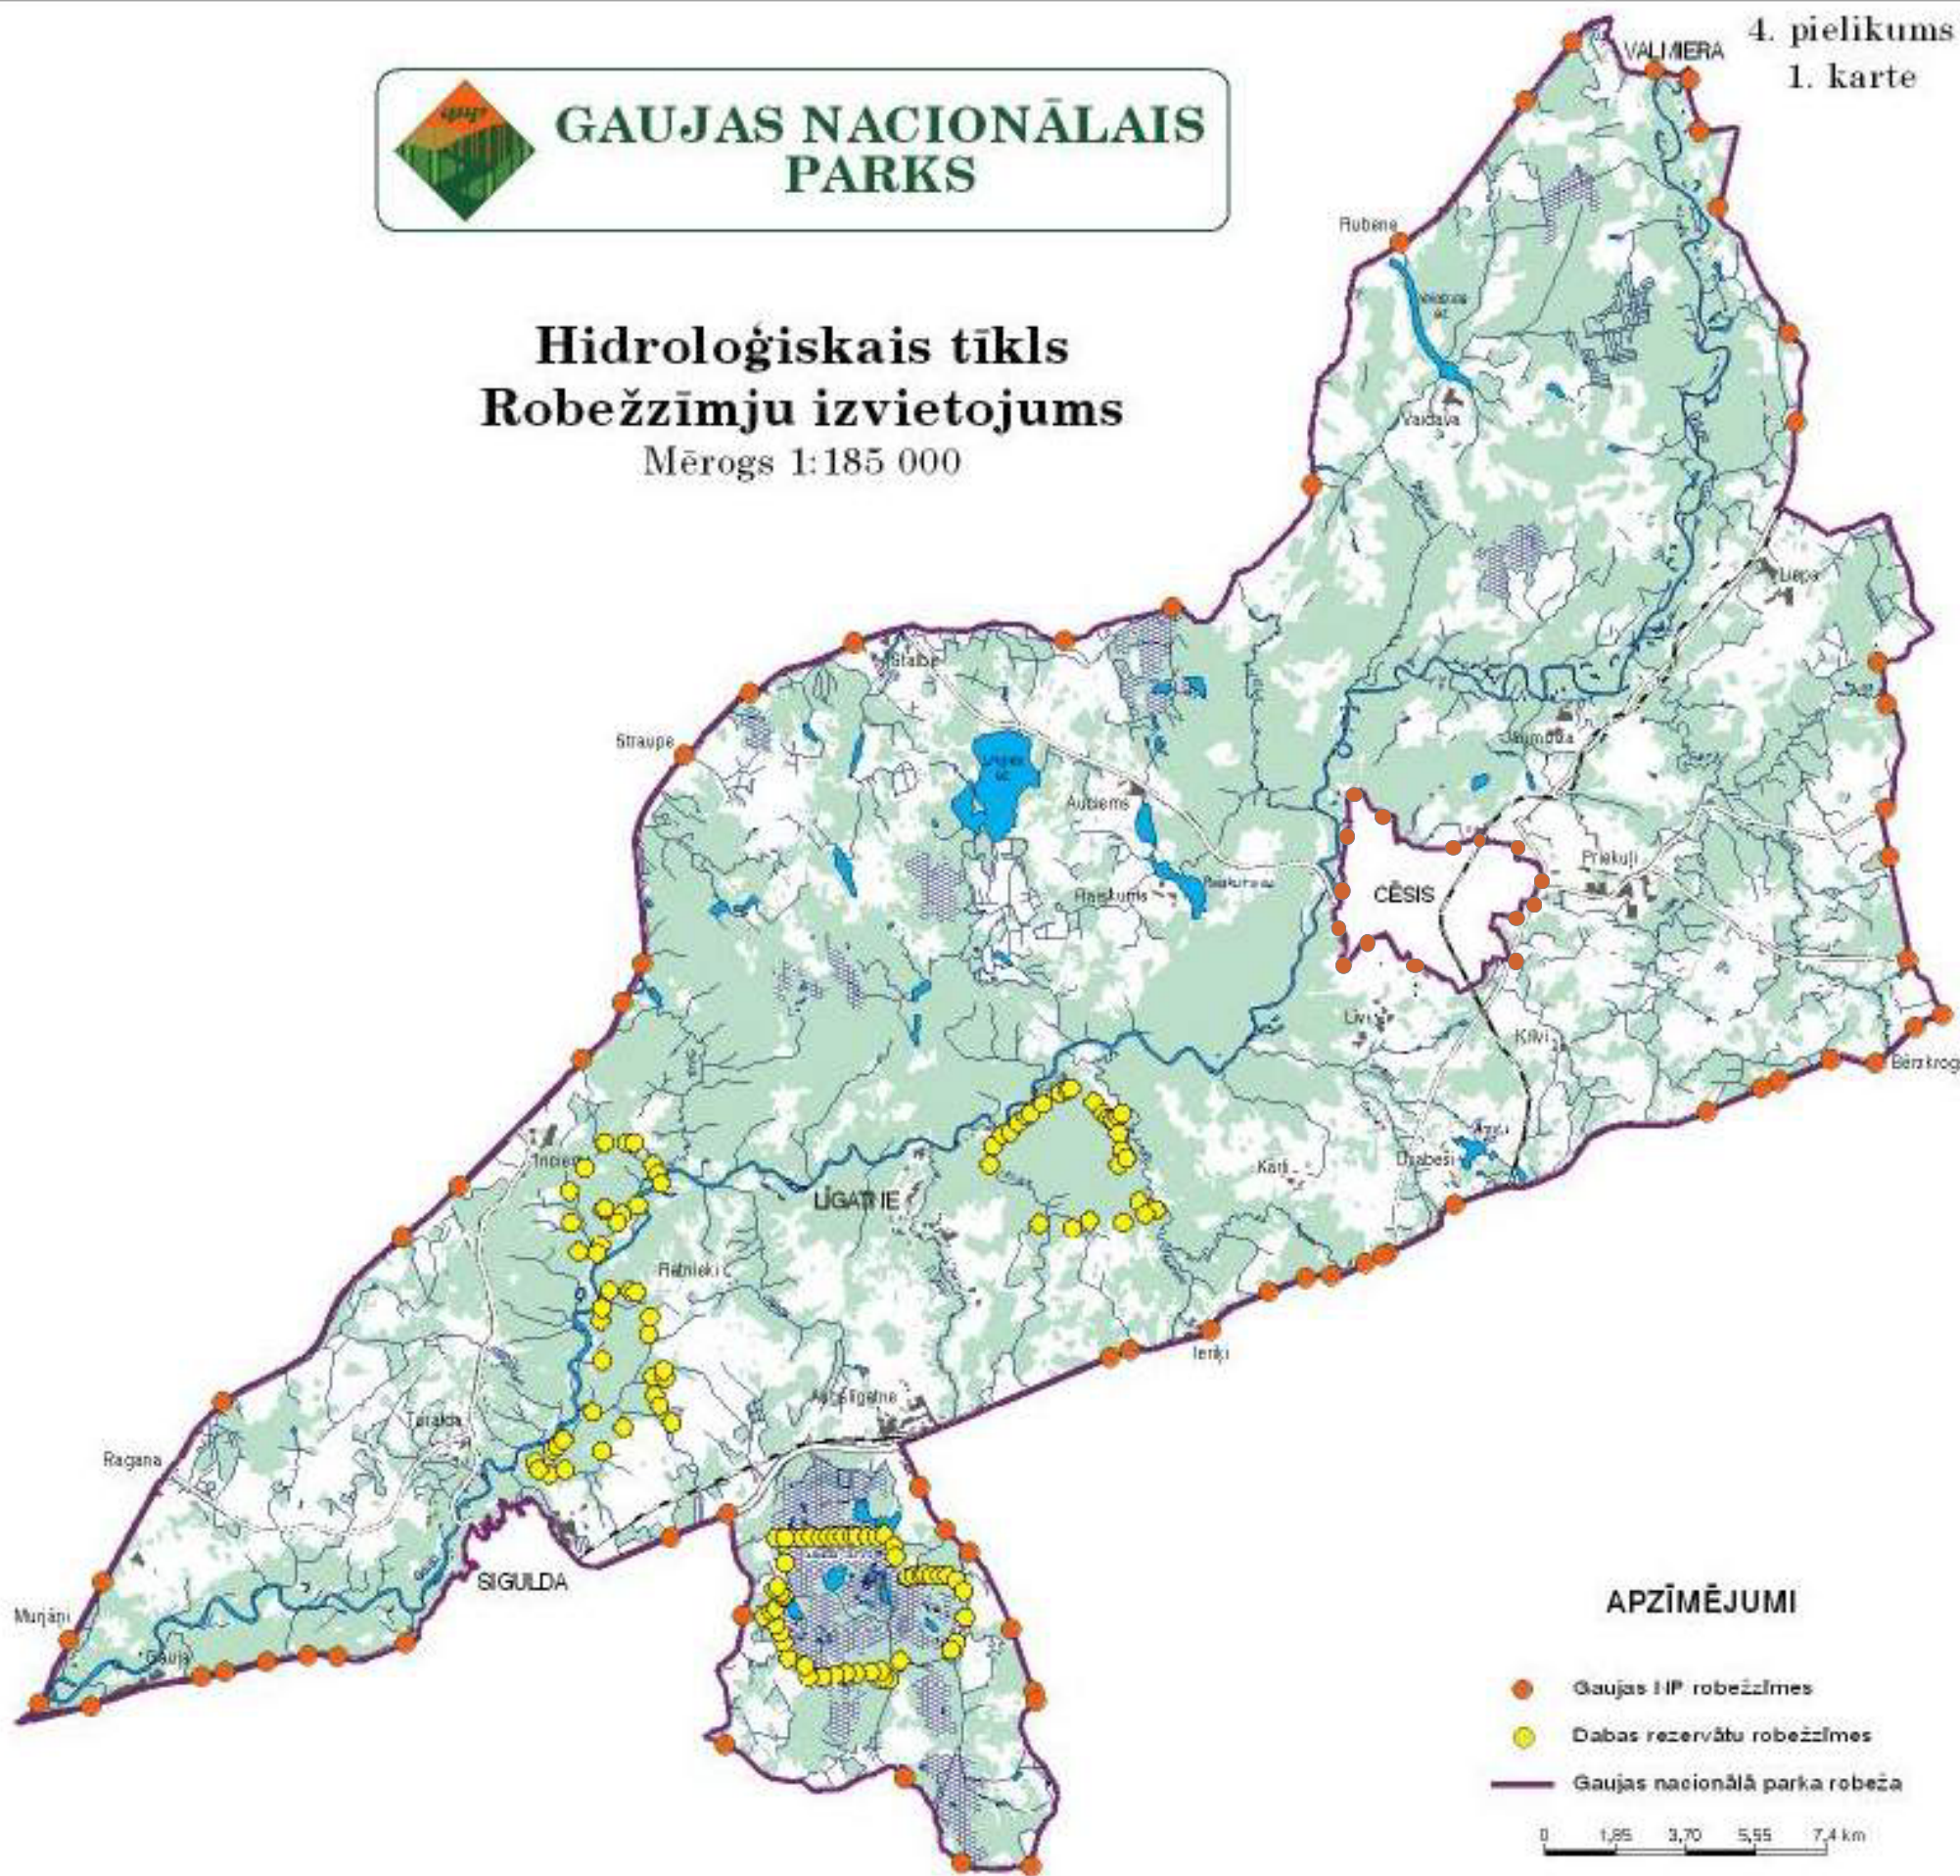

GAUJAS NACIONĀLAIS PARKS

Hidroloģiskais tīkls Robežzīmju izvietojums

Mērogs 1:185 000

4. pielikums
1. karte

APZĪMĒJUMI

- Gaujas IIP robežzīmes
- Dabas rezervātu robežzīmes
- Gaujas nacionālā parka robeža

0 1,95 3,70 5,55 7,4 km