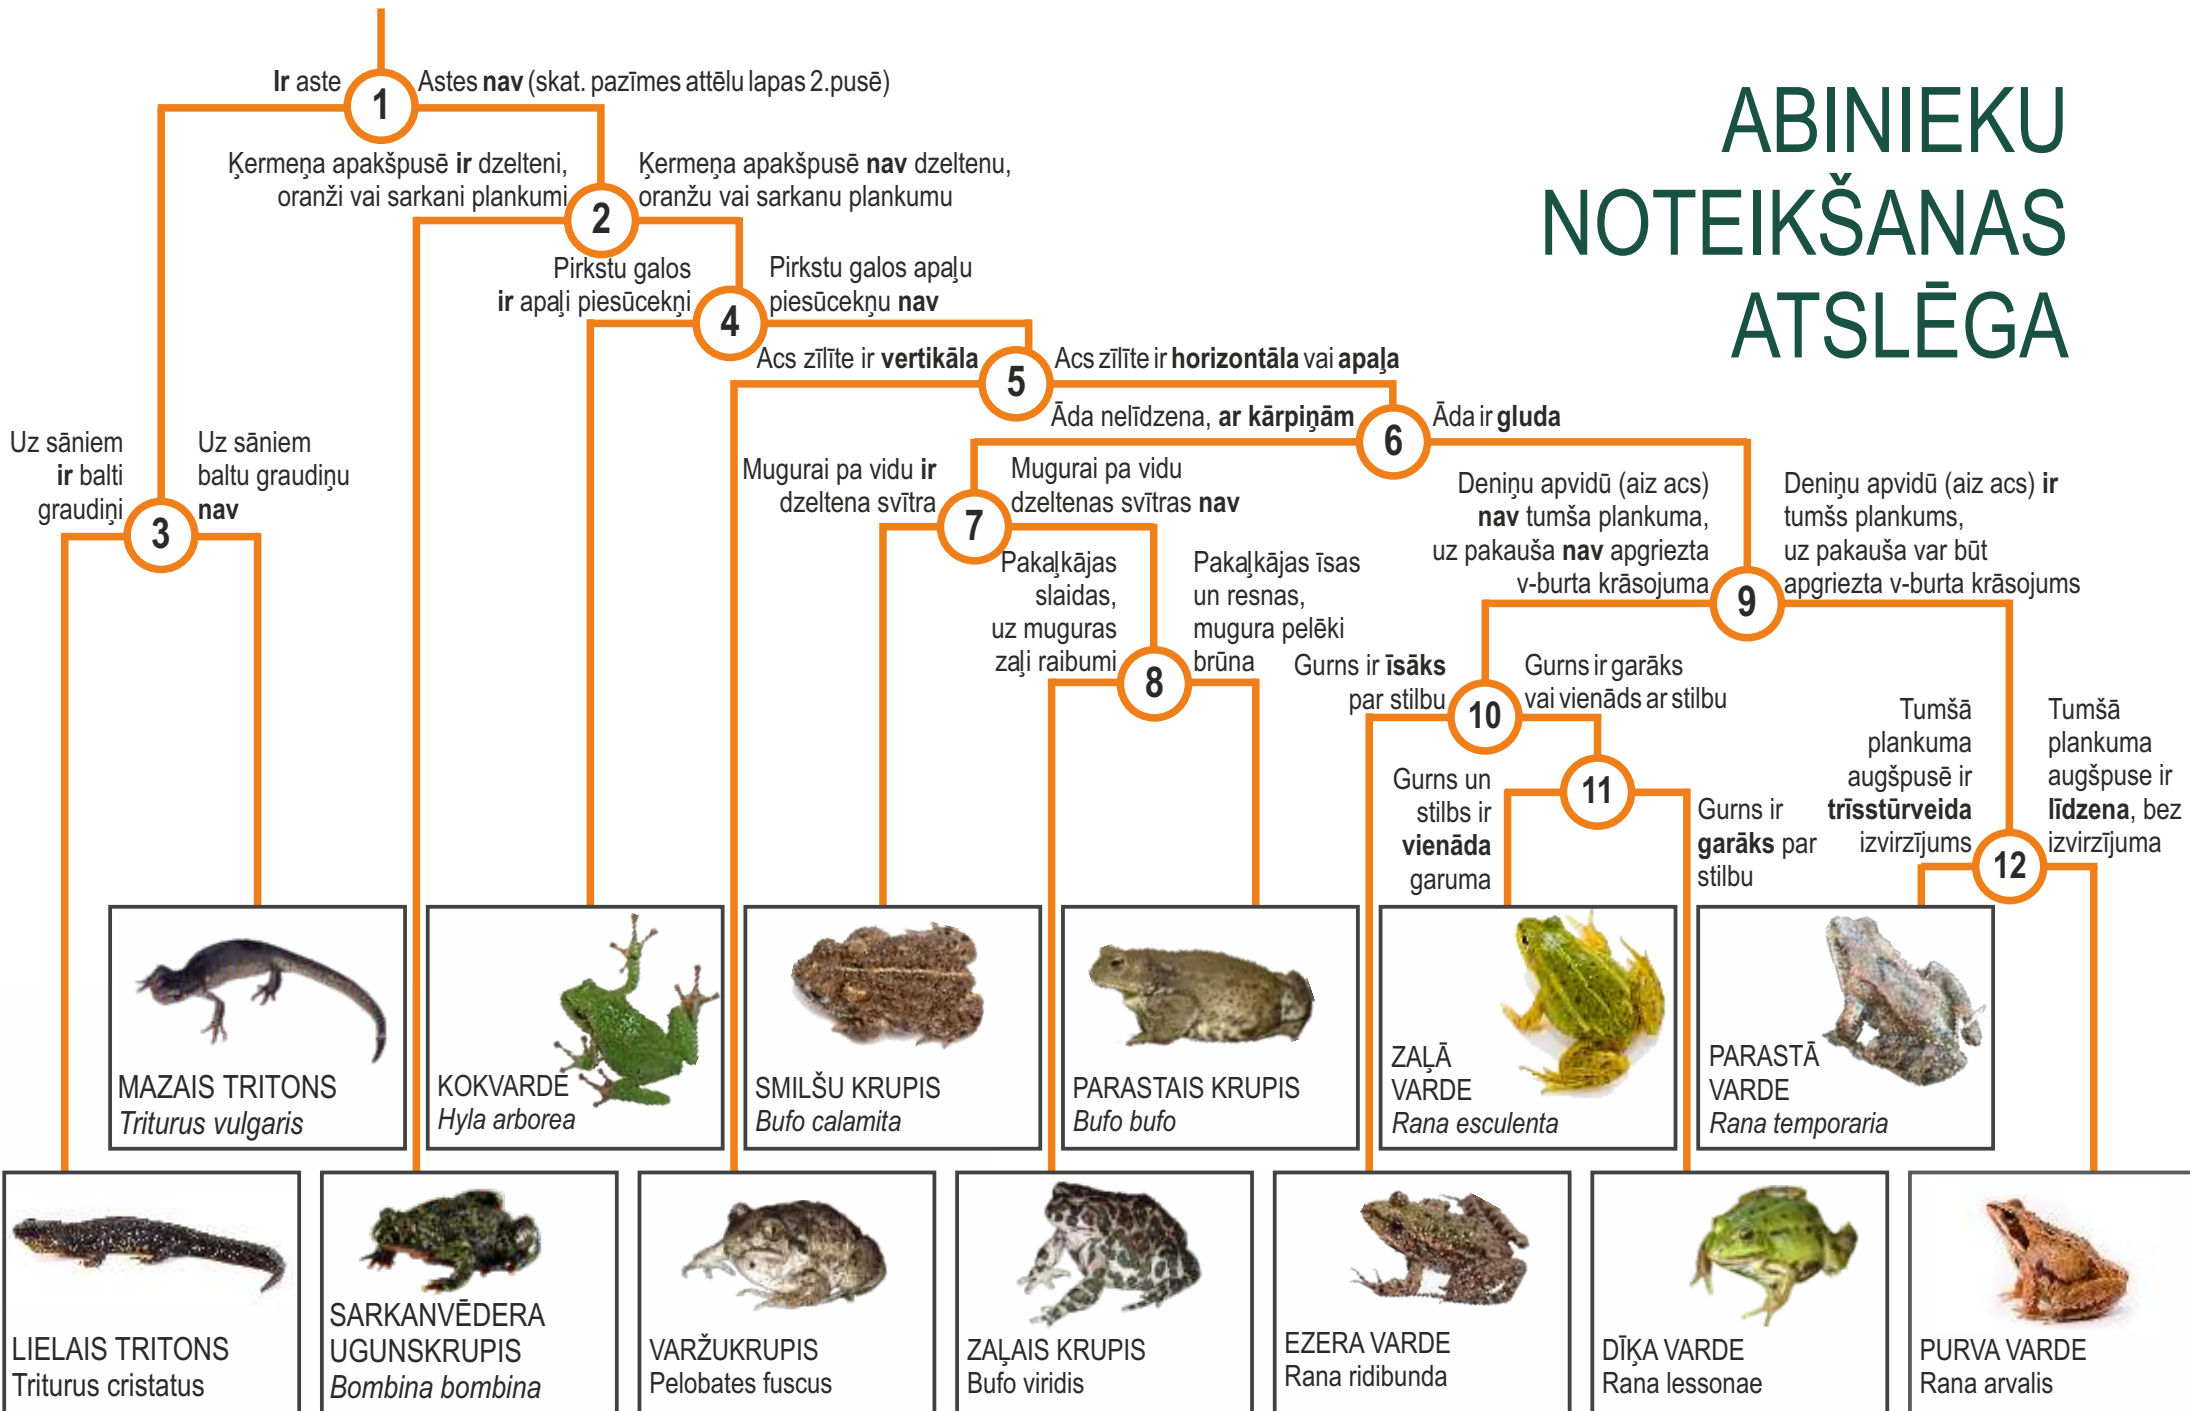

ABINIEKU NOTEIKŠANAS ATSLĒGA

ABINIEKU NOTEIKŠANAS ATSLĒGA

Noteikšnas pazīmju skaidrojums

LIVE LAKE jeb «Kurzemes un Ziemeļlatvijas ezeru pārvaldības un apsaimniekošanas uzlabošana».

Ir aste

Astes nav

1

Acs zilīte ir vertikāla

Acs zilīte ir horizontāla

5

Uz pakauša apgriezta v-burta krāsojuma nav

Uz pakauša ir apgriezta v-burta krāsojums

9

Ķermeņa apakšpusē ir dzelteni, oranži vai sarkani plankumi

2

Ķermeņa apakšpusē nav dzeltenu, oranžu vai sarkanu plankumu

Ada ir nelīdzena, ar kārpiņām

6

Ada ir gluda

Tumšā plankuma augšpusē ir trīs-stūrveida izvirzījums

12

Tumšā plankuma augšpusē ir līdzena, bez izvirzījuma

Uz sāniem ir balti graudiņi

3