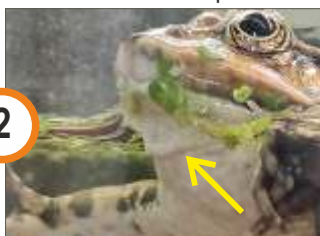

Acs zilīte ir horizontāla

5

Uz pakauša apgriezta v-burta krāsojuma nav

Uz pakauša ir apgriezta v-burta krāsojums

9

Ķermeņa apakšpusē ir dzelteni, oranži vai sarkani plankumi

2

Ķermeņa apakšpusē nav dzeltenu, oranžu vai sarkanu plankumu

Ada ir nelīdzena, ar kārpiņām

6

Ada ir gluda

Tumšā plankuma augšpusē ir trīs-stūrveida izvirzījums

12

Tumšā plankuma augšpusē ir līdzena, bez izvirzījuma

Uz sāniem ir balti graudiņi

3